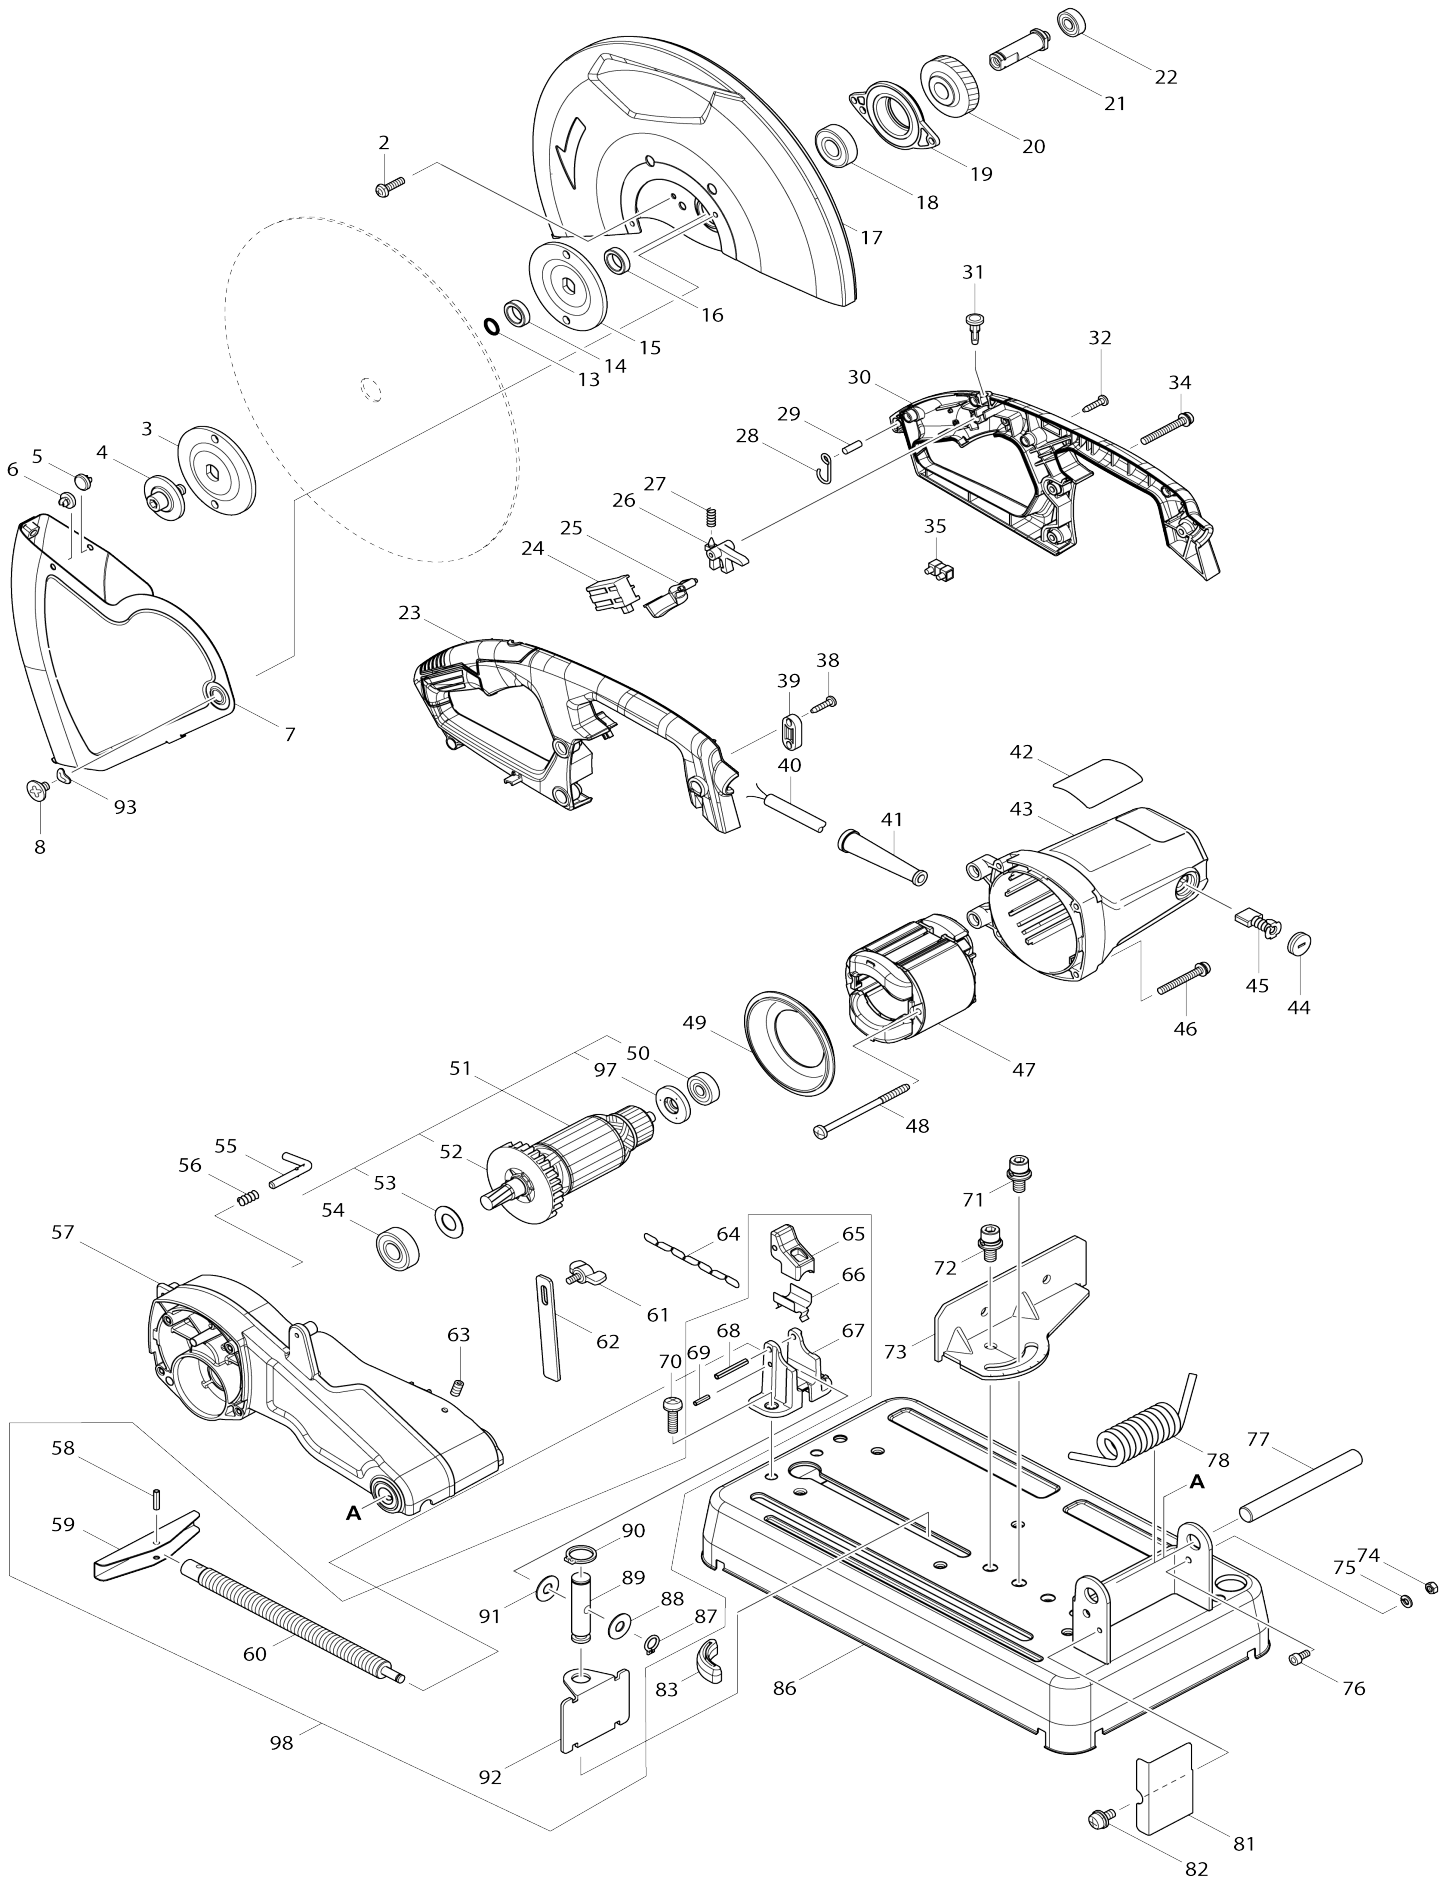

Model No.M2401 355MM PORTABLE CUT OFF

Model No.M2401 355MM PORTABLE CUT OFF

Obj. č.	Obj. č.	Popis	Možnost zá měny	Množ ství	Nový/ Starý	Poznámka 1	Poznámka 2
002	265122-5	PAN HEAD SCREW M5X20		4			
003	224456-5	FLANGE 90		1		p	
004	251498-6	HEX SOCKET HEAD BOLT M10X2 5		1			
005	416771-3	čep 2414NB		1			
006	416771-3	čep 2414NB		1			
007	161529-2	SAFETY GUIDE		1		ohrann	
008	265121-7	šroub M6 MT240 =old265020-3		1			
013	213180-5	O RING 14		1			
014	257255-0	RING 17		1			
015	224456-5	FLANGE 90		1		p	
016	257255-0	RING 17		1			
017	161778-1	SAFETY COVER		1		ohrann	
018	210155-5	BALL BEARING 6203ZZ		1			
019	316527-3	044013		1		044013 2414B 2114E N 2414NB M2401	
020	221462-1	HELICAL GEAR 43		1		ozuben	
021	326790-0	SPINDLE		1	*		
021-1	322633-4	044015	O	1		044015	
022	210067-2	ložisko MT952		1	*		
022-1	210199-5	BALL BEARING 6000ZZ	O	1			
023	183E47-0	HANDLE SET		1		dr	
023		INC. 30					
024	651067-7	SWITCH		1			
025	418140-4	SWITCH LEVER		1			
026	418139-9	SWITCH LOCK		1			
027	231397-8	pružina 2414NB		1		pru	
028	281216-8	HANGER		1		z	
029	268101-2	PIN 6		1			
030	183E47-0	HANDLE SET		1		dr	
030		INC. 23					
031	418138-1	pojistné tlačítko vypínače		1			
032	266841-6	TAPPING SCREW 4X18		4	*		
032-1	266326-2	šroub 4x18=new265995-6	O	4			
034	265104-7	PAN HEAD SCREW M5X40		3			
035	654532-5	kontakt		1		kontakt=new654475- 1	
038	266841-6	TAPPING SCREW 4X18		2	*		
038-1	266326-2	šroub 4x18=new265995-6	O	2			
039	687124-5	držák kabelu		1		dr	
040	695480-9	POWER SUPPLY CORD 1.0-2-2.5		1	*		
040-1	665865-3	kabel	O	1			
041	682540-6	ochr. průchodka 9,3-90=old6825 03-2		1	*	ochr. pr	
041-1	682585-4	CORD GUARD 10	O	1			
042	853R92-4	M2401 NAME PLATE		1			
043	144053-0	MOTOR HOUSING COMPLETE		1	*		
043-1	140X58-2	MOTOR HOUSING COMPLETE	O	1		obal motoru	
044	644802-0	HOLDER CAP		2			