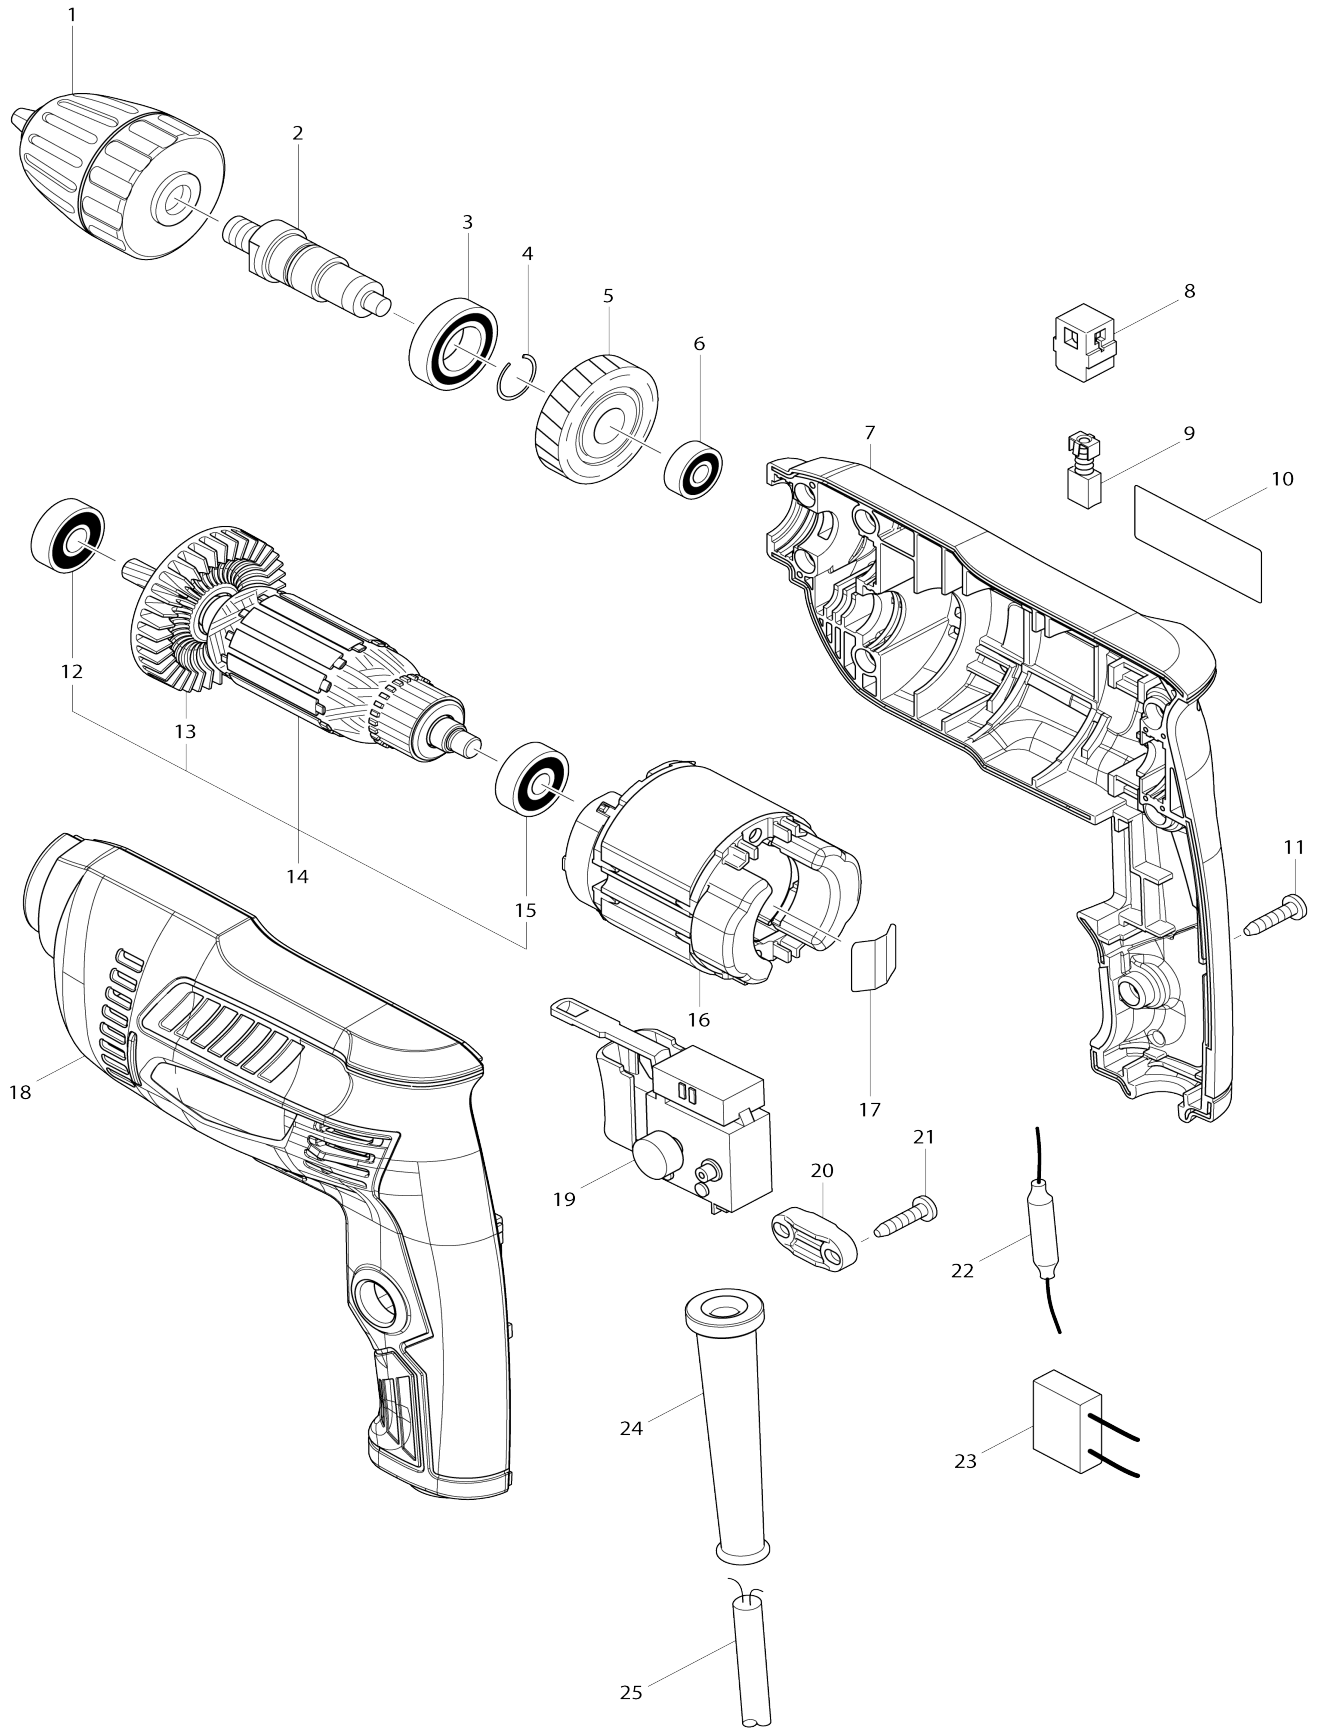

Model No.M6002 10MM DRILL

Model No.M6002 10MM DRILL

Obj. č.	Obj. č.	Popis	Možn ost zá měny	Množ ství	Nový/ Starý	Poznámka 1	Poznámka 2
001	766026-9	KEYLESS DRILL CHUCK 10		1			
002	324376-4	vřeteno		1		v	
003	211242-3	ložisko 6902ZZ 6412/6413		1	*	lo	
003-1	210153-9	BALL BEARING 6902ZZ	O	1		lo	
004	233925-5	kroužek		1		krou	
005	226578-7	ozubené kolo 6412/6413		1		ozuben	
006	210028-2	BALL BEARING 606ZZ		1	*		
006-1	210137-7	BALL BEARING 606ZZ	O	1		kuli	
007	183B08-2	HOUSING SET		1	*		
007		INC. 18			*		
007-1	183B95-1	HOUSING SET	<	1	*		
007-1		INC. 18			*		
007-2	183D53-9	HOUSING SET	<	1			
007-2		INC. 18					
008	643566-3	BRUSH HOLDER 5X8		2		dr	
009	191998-3	uhlíky CB-85		1	*	uhl	
009-1	194973-8	CARBON BRUSH SET CB-85	O	1		uhl	
010	850X32-9	M6002 NAME PLATE		1			
011	266326-2	šroub 4x18=new265995-6		7			
012	210029-0	BALL BEARING 608ZZ		1	*		
012-1	210046-0	BALL BEARING 608ZZ	O	1		lo	
013	240066-0	FAN 52		1			
014	515849-0	rotor		1		rotor MT607	
014		INC. 12,13,15					
015	210030-5	ložisko MT811		1	*		
015-1	210050-9	BALL BEARING 627ZZ	O	1		lo	
016	639358-6	stator		1		stator=new639075-8	
017	232210-3	LEAF SPRING		1			
018	183B08-2	HOUSING SET		1	*		
018		INC. 7			*		
018-1	183B95-1	HOUSING SET	<	1	*		
018-1		INC. 7			*		
018-2	183D53-9	HOUSING SET	<	1			
018-2		INC. 7					
019	650551-9	vypínač MT607		1		vyp	
020	687124-5	držák kabelu		1		dr	
021	266326-2	šroub 4x18=new265995-6		2			
022	646147-2	CHOKE COIL		1			
023	645190-8	kondenzátor		1		kondenz	
024	682569-2	průchodka MT952		1	*		
024-1	682583-8	CORD GUARD	O	1			
025	665383-1	POWER SUPPLY CORD 1.0-2-2.0		1	*	kabel 1.0-2-2.0 HP16 30/1631K=695556-2	
025-1	695556-2	POWER SUPPLY CORD 1.0-2-2.0	O	1	*	kabel 1.0-2-2.0=6653 83-1	
025-2	665383-1	POWER SUPPLY CORD 1.0-2-2.0	O	1		kabel 1.0-2-2.0 HP16 30/1631K=695556-2	
A01	143386-0	PLASTIC CASE COMPLETE		1			
C10	452432-1	SLIDE LATCH		2		spona	