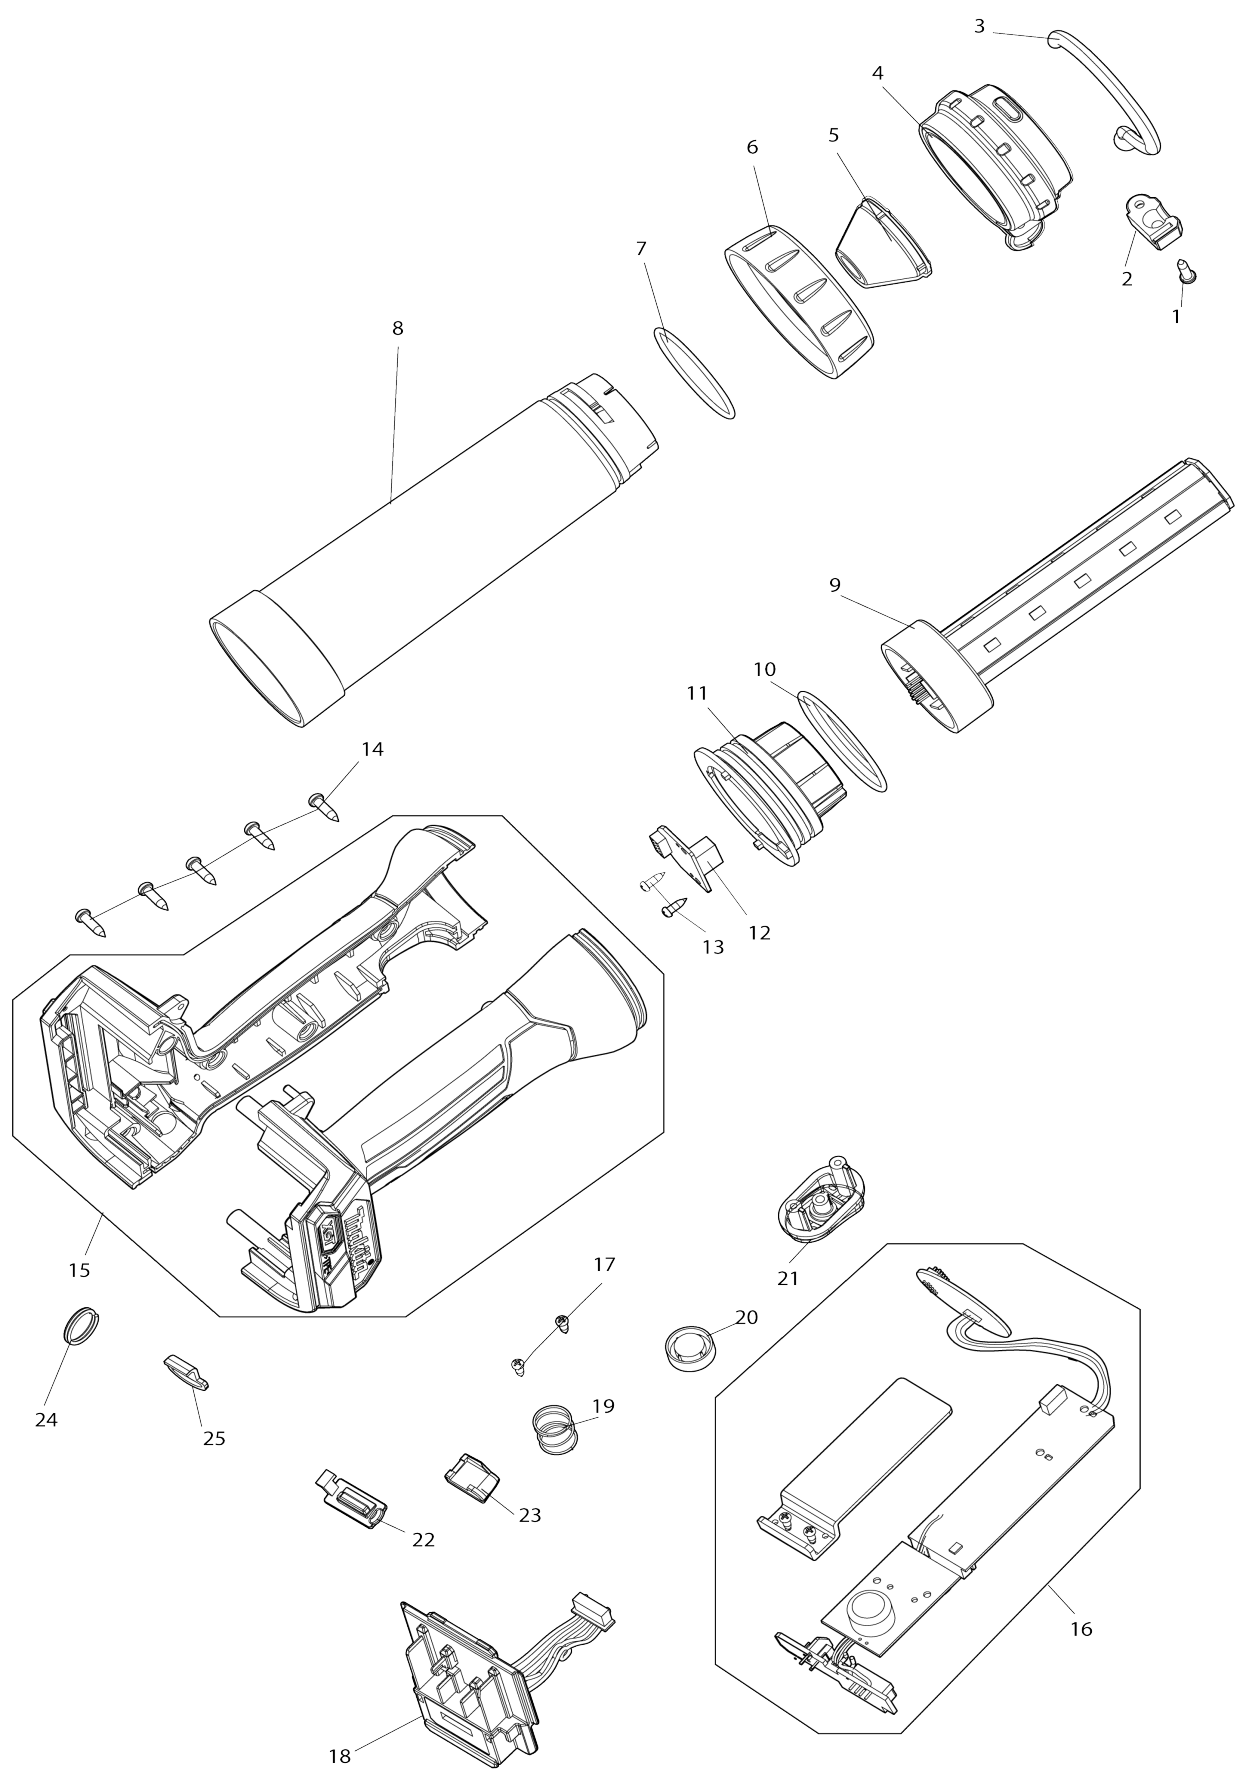

Model No.ML002G CORDLESS WORKLIGHT

Model No.ML002G CORDLESS WORKLIGHT

Obj. č.	Obj. č.	Popis	Možn ost zá měny	Množ ství	Nový/ Starý	Poznámka 1	Poznámka 2
001	GM00001024	SCREW 3X12 B0130120202		1			
002	GM00001472	HOOK BALL COVER C3020807002		1			
003	GM00001471	HOOK ASSY ROS88070000		1		h	
004	GM00001470	BEZEL ASSY ROS88070001		1		kryt	
005	GM00001469	REFLECTOR ROS88070008		1		reflektor	
006	GM00001468	LOCK RING C0110184004		1		obj	
007	GM00001467	O-RING C9820807003		1		o krou	
008	GM00001466	DIFFUSING CAP ROS88070007		1		obal LED	
009	GM00002278	LED LAMP TUBE ASSY		1		trubka	
010	GM00001464	O-RING (CAP) C9820807004		1		o krou	
011	GM00001463	LAMP HOLDER C1020807004		1		dr	
012	GM00001462	FEMALE SOCKET PCBA ROS88070003		1		z	
013	GM00001395	SCREW 2.6X8PB B0126081102		2			
014	GM00001024	SCREW 3X12 B0130120202		5			
015	GM00002274	HOUSING ASSY		1		obal	
016	GM00002276	MAIN PCBA ASSY		1	*	okruh=newGM00002488	
016-1	GM00002488	MAIN +USB PCBA ASSY	<	1		okruh	
017	GM00001395	SCREW 2.6X8PB B0126081102		2			
018	GM00002275	BATTERY HOLDER		1		dr	
019	GM00001689	METAL SPRING, B1312104021		1		pru	
020	GM00001690	PLASTIC SWITCH POST C102010400		1		p	
021	GM00001461	SWITCH HOLDER ASSY ROS88070004		1		vyp	
022	GM00002277	USB RUBBER COVER		1		kryt	
023	GM00002279	USB SWITCH BUTTON		1		vyp	
024	SM00000190	RING B3103184009		1			
025	GM00001459	METAL STRAP HOOK B2808807021		1			