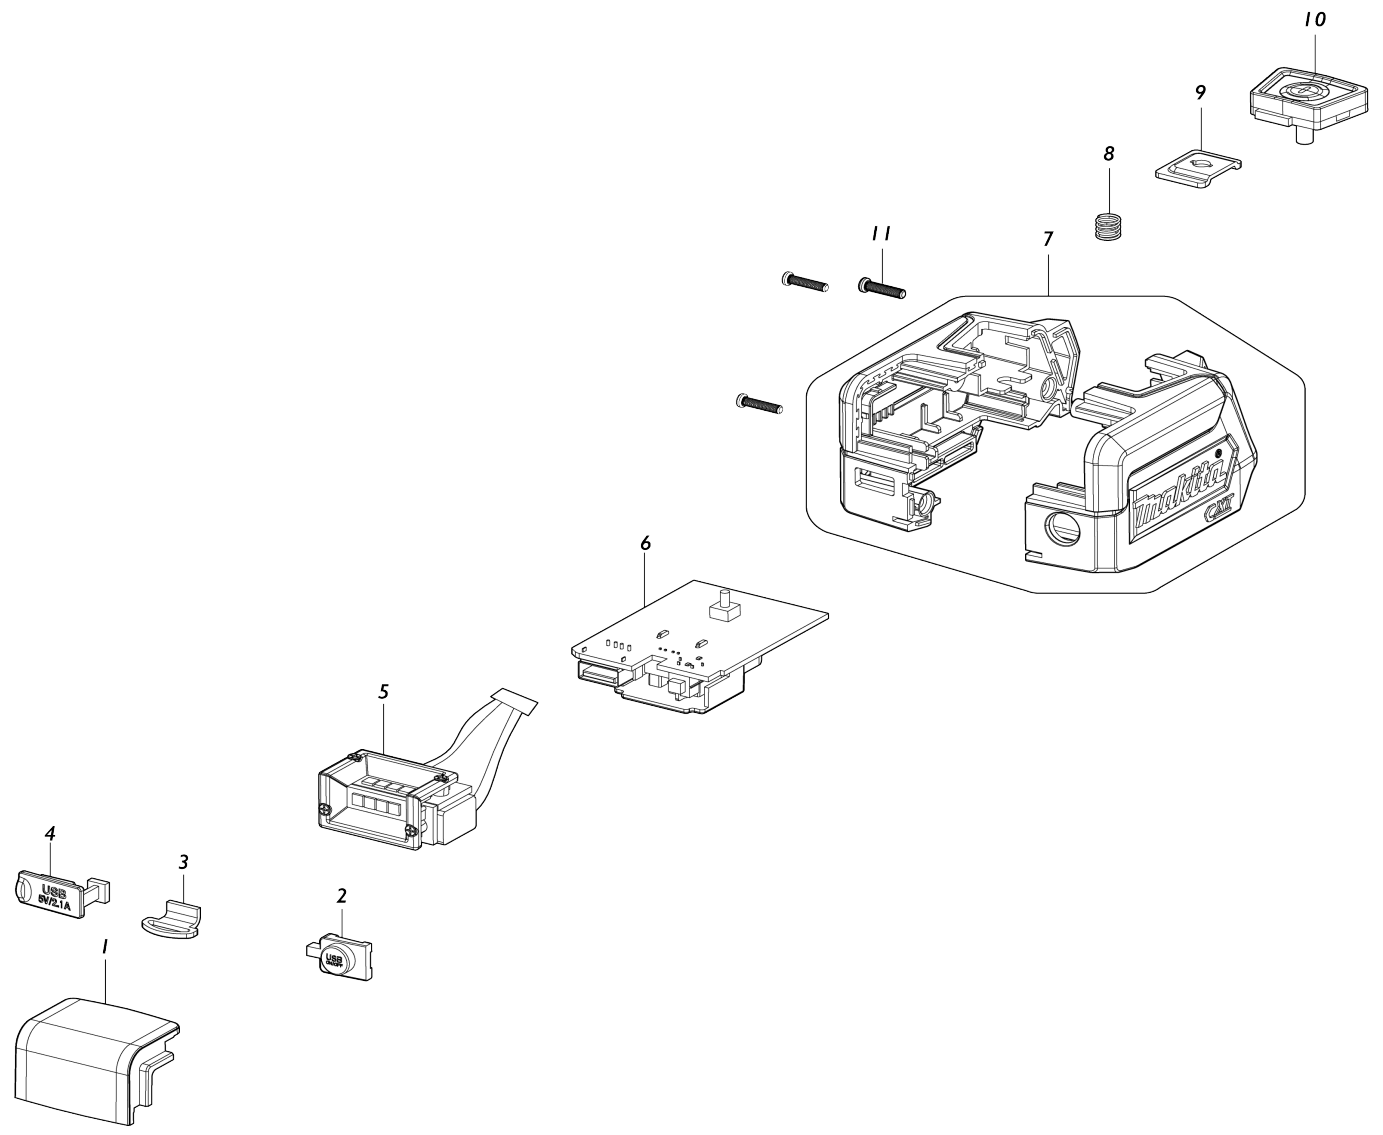

Model No.ML107 CORDLESS WORKLIGHT

Model No.ML107 CORDLESS WORKLIGHT

Obj. č.	Obj. č.	Popis	Možnost záměny	Množství	Nový/Starý	Poznámka 1	Poznámka 2
001	GM00002477	LENS		1			
002	GM00002459	USB SWITCH BUTTON		1		tla	
003	GM00002478	STRAP HOOK		1		h	
004	GM00002479	USB COVER		1		kryt usb	
005	GM00002480	LED PCBA ASSY		1		led	
006	GM00002481	MAIN PCBA ASSY		1		hlavn	
007	GM00002482	BODY ASSY BLUE		1		obal	
008	GM00002468	SWITCH SPRING		1		sp	
009	GM00002484	SWITCH SPRING BRACKET		1		dr	
010	GM00002485	SWITCH ASSY		1		sp	
011	GM00002486	SCREW 2.6X12 PB BLACK ZN		3			
A01	GM00002476	LAMP SHADE		1			