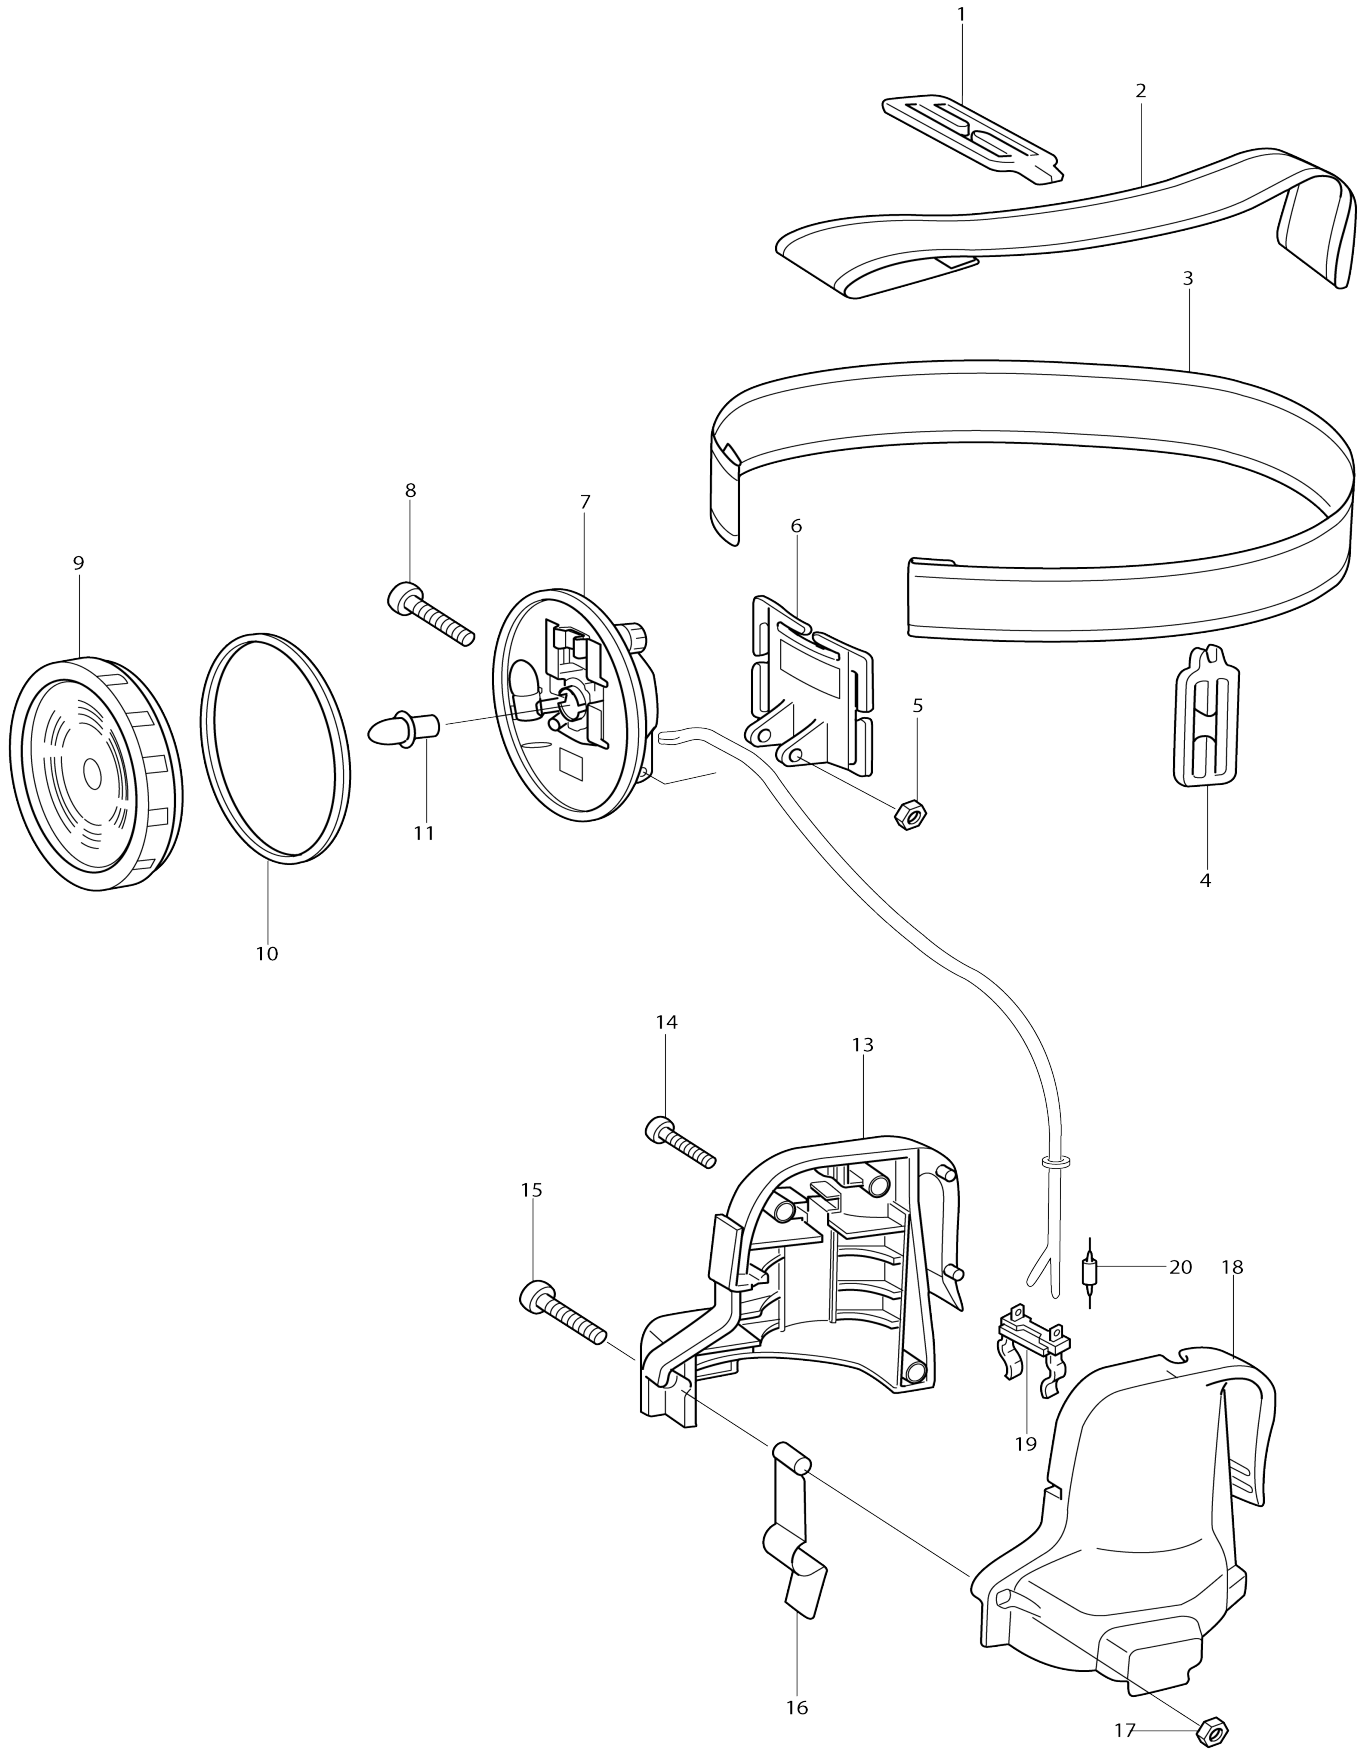

Model No.ML121 RECHARGEABLE FLASHLIGHT

Model No.ML121 RECHARGEABLE FLASHLIGHT

Obj. č.	Obj. č.	Popis	Možnost záměny	Množství	Nový/Starý	Poznámka 1	Poznámka 2
001	GM00000240	klip čelenka ML121		1		klip	
002	GM00000320	čelenka ML121		1			
002		INC. 3					
003	GM00000320	čelenka ML121		1			
003		INC. 2					
004	GM00000240	klip čelenka ML121		1		klip	
005	GM00000270	NUT M4		1			
006	GM00000230	FRONT BELT CLIP		1			
007	GM00000260	BULB HOLDER CASE SET		1			
008	GM00000280	SCREW 4X24		1			
009	GM00000250	objímka skla ML121		1			
010	GM00000360	PACKING		1			
011	A-30673	žárovka 12V		1			
013-1	GM00000220	obal (r+l) ML121		1		obal (r+l) ML121	
013-1		INC. 18					
014	GM00000300	šroub 3x14 ML121		3			
015	GM00000290	šroub 4x22 ML121		1			
016-1	343579-1	deska		1		deska STOP	
017	GM00000270	NUT M4		1			
018-1	GM00000220	obal (r+l) ML121		1		obal (r+l) ML121	
018-1		INC. 13					
019	GM00000350	držák akumulátoru ML121		1		dr	
020	GM00000310	pojistka ML121		1			