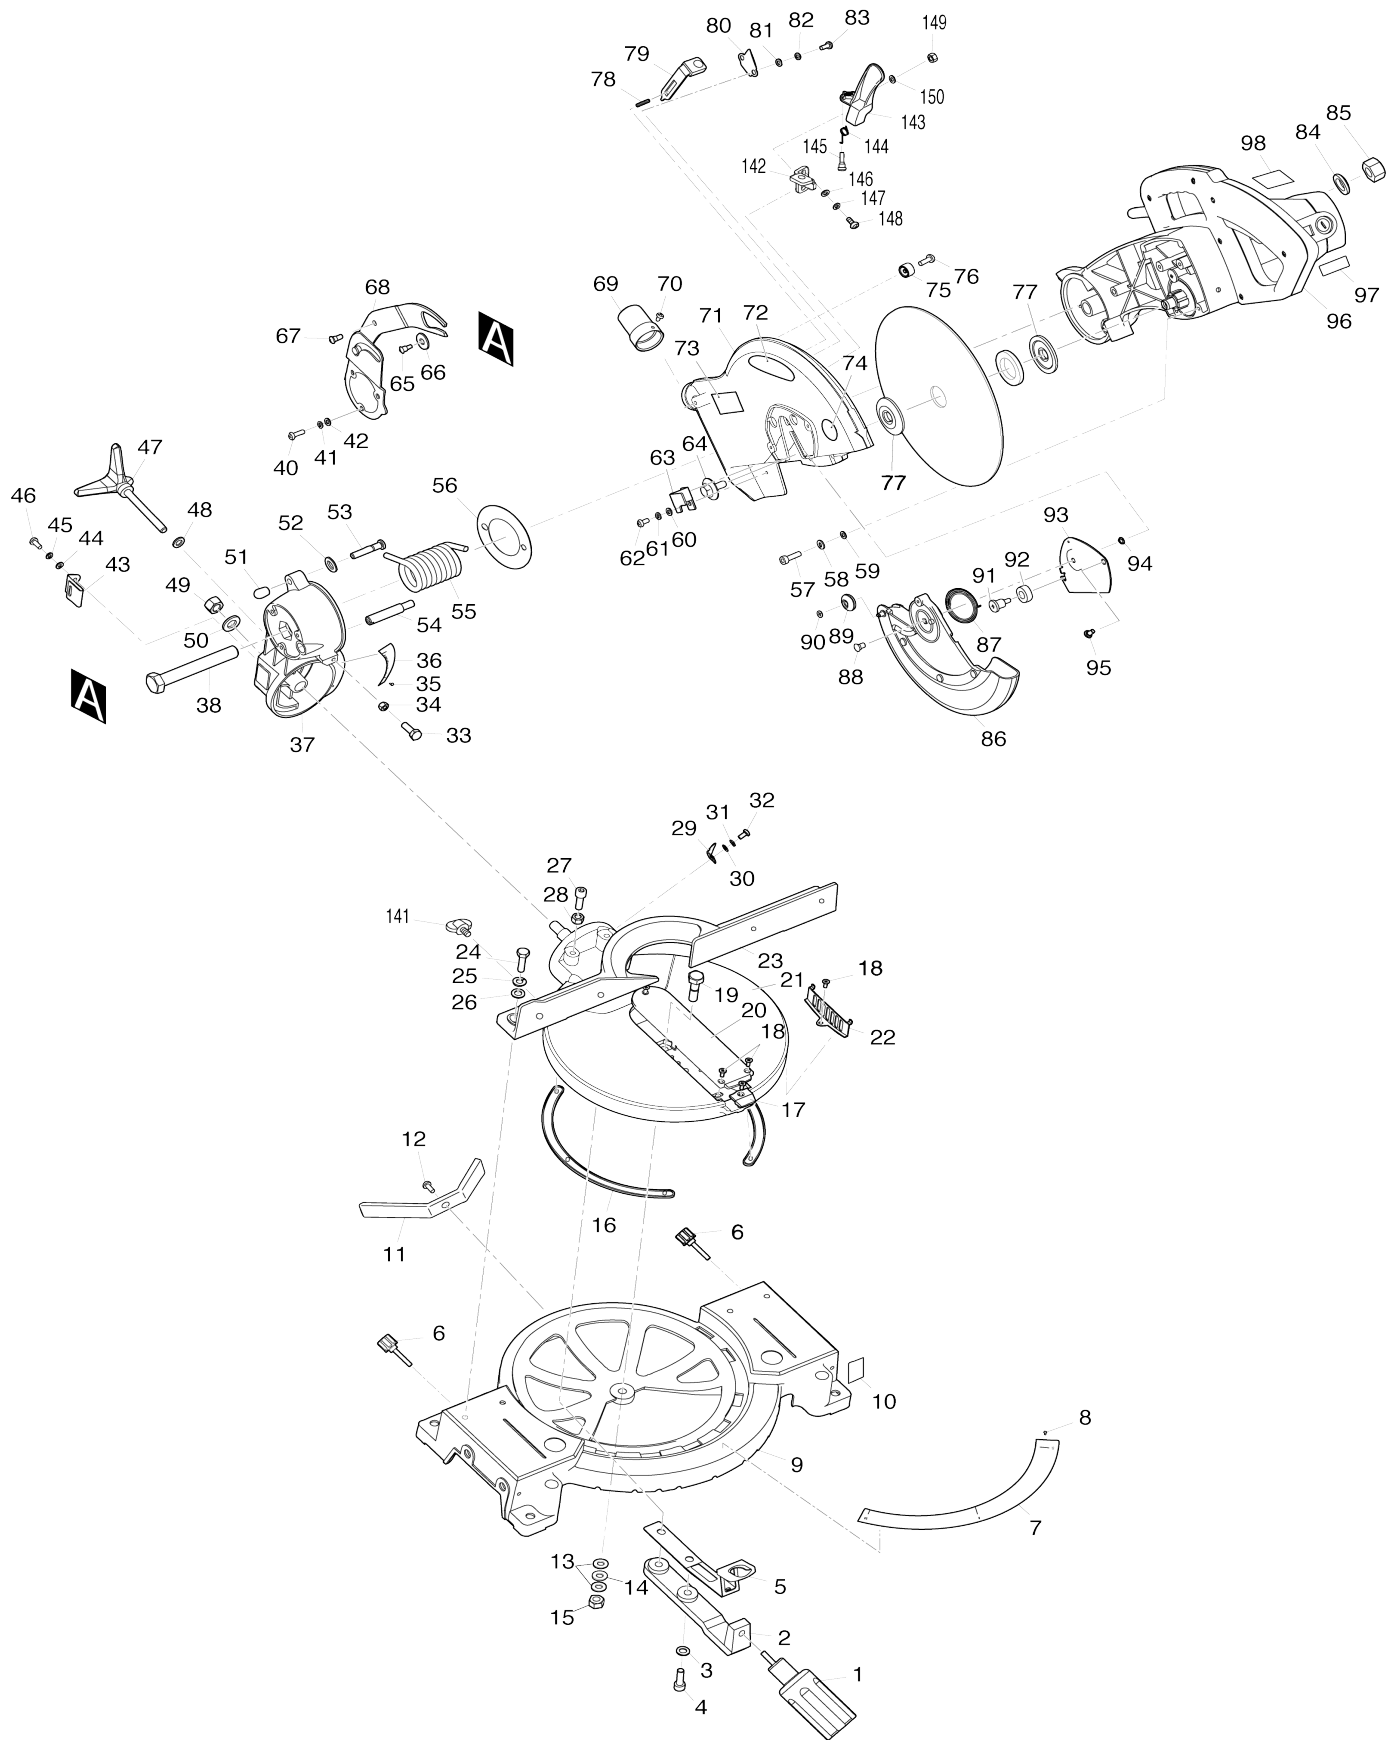

# Model No.MLS100 POKOSOVÁ PILA

**Model No.MLS100 POKOSOVÁ PILA**

Obj. č.	Obj. č.	Popis	Možn ost zá měny	Množ ství	Nový/ Starý	Poznámka 1	Poznámka 2
001	JM23000001	aretace držadla		1		aretace dr	
002	JM23000002	vodítko MLS100		1		vod	
003	JM23000003	SPRING WASHER8		2			
004	JM23000004	HEX SOCKET HEAD BOLT M8X25		2	*		
004-1	JM00000207	HEX SOCKET HEAD BOLT M8X30	<	1			
005	JM23000005	KNOCK SPRING		1	*		
005-1	JM23000200	KNOCK SPRING SET	<	1			
005-1		INC. 152,153					
006	JM23000006	LOCK KNOB FOR EXT.WINGS		2			
007	JM23000007	etiketa MLS100		1	*	etiketa MLS100	
008	JM23000008	RIVET		2	*		
009	JM23000009	BASE COMP		1	*		
009		INC. 7,8,10			*		
009-1	JM00000066	BASE COMP	O	1		z	
009-1		INC. 10,177			*		
009-1		INC. 177					
010	810965-6	caution label		1	*		
011	JM23000011	BASE SUPPORTER		1			
012	JM23000012	SCREW		1			
013	JM23000013	FLAT WASHER10		2	*		
013-1	JM23000013	FLAT WASHER10	O	1			
014	JM23000014	WAVE WASHER 6		1			
015	JM23000015	HEX NUT M10		1			
016	JM23000016	SLIDE PLATE		2			
017	JM23000017	MITER ANGLE POINTER		1			
018	JM23000018	COUNTERSUNK HEAD SCREW M4 X10		5	*		
018-1	JM23000018	COUNTERSUNK HEAD SCREW M4 X10	O	3			
019	JM23000019	PIVOT		1			
020	JM23000141	krycí lišta MLS100		1	*	li	
020-1	JM23000141	krycí lišta MLS100	O	1		li	
021	JM23000021	základna MLS100		1		z	
022	JM23000022	PROTECTION NET		1			
023	JM23000023	pravítko MLS100		1	*		
023-1	JM23000204	GUIDE RULE	S	1			
024	JM23000024	HEX.BOLT M8X30		4			
025	JM23000003	SPRING WASHER8		4			
026	JM23000026	FLAT WASHER8		4			
027	JM23000027	HEX. BOLT M8 X 20		2	*		
027-1	JM23000024	HEX.BOLT M8X30	X	2			
028	JM23000028	HEX. NUT M8		2			
029	JM23000029	BEVEL POINTER		1			
030	JM23000030	FLAT WASHER5		1			
031	JM23000031	SPRING WASHER5		1	*		
032	JM23000032	PAN HEAD SCREW M5 X 10		1			
033	JM23000033	HEX. BOLT M8X16		1			
034	JM23000028	HEX. NUT M8		1			
035	JM23000034	RIVET		2	*		