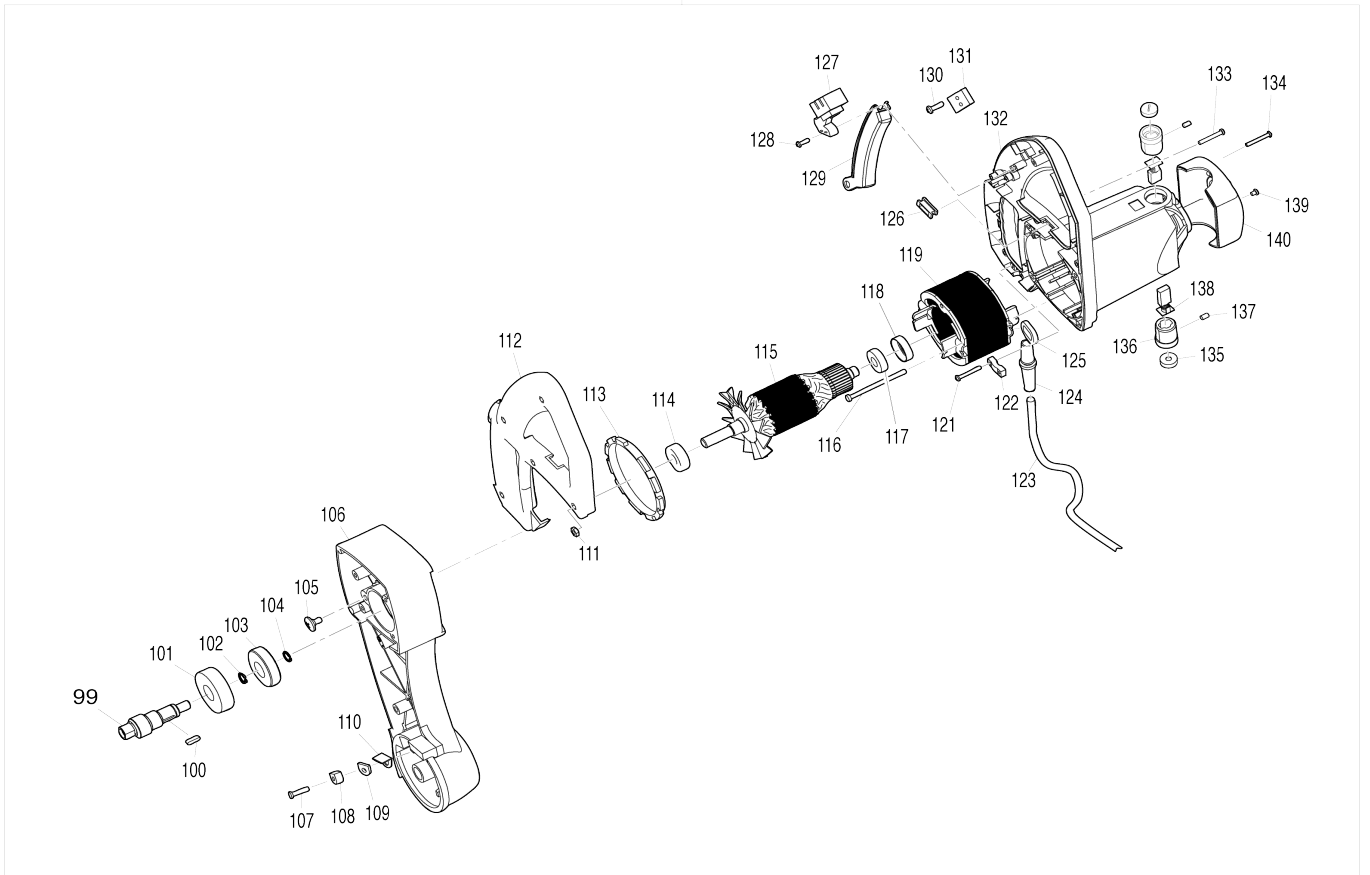

# Model No.MLS100 POKOSOVÁ PILA

**Model No.MLS100 POKOSOVÁ PILA**

Obj. č.	Obj. č.	Popis	Možn ost zá měny	Množ ství	Nový/ Starý	Poznámka 1	Poznámka 2
001	JM23000001	aretace držadla		1		aretace dr	
002	JM23000002	vodítko MLS100		1		vod	
003	JM23000003	SPRING WASHER8		2			
004	JM23000004	HEX SOCKET HEAD BOLT M8X25		2	*		
004-1	JM00000207	HEX SOCKET HEAD BOLT M8X30	<	1			
005	JM23000005	KNOCK SPRING		1	*		
005-1	JM23000200	KNOCK SPRING SET	<	1			
005-1		INC. 152,153					
006	JM23000006	LOCK KNOB FOR EXT.WINGS		2			
007	JM23000007	etiketa MLS100		1	*	etiketa MLS100	
008	JM23000008	RIVET		2	*		
009	JM23000009	BASE COMP		1	*		
009		INC. 7,8,10			*		
009-1	JM00000066	BASE COMP	O	1		z	
009-1		INC. 10,177			*		
009-1		INC. 177					
010	810965-6	caution label		1	*		
011	JM23000011	BASE SUPPORTER		1			
012	JM23000012	SCREW		1			
013	JM23000013	FLAT WASHER10		2	*		
013-1	JM23000013	FLAT WASHER10	O	1			
014	JM23000014	WAVE WASHER 6		1			
015	JM23000015	HEX NUT M10		1			
016	JM23000016	SLIDE PLATE		2			
017	JM23000017	MITER ANGLE POINTER		1			
018	JM23000018	COUNTERSUNK HEAD SCREW M4 X10		5	*		
018-1	JM23000018	COUNTERSUNK HEAD SCREW M4 X10	O	3			
019	JM23000019	PIVOT		1			
020	JM23000141	krycí lišta MLS100		1	*	li	
020-1	JM23000141	krycí lišta MLS100	O	1		li	
021	JM23000021	základna MLS100		1		z	
022	JM23000022	PROTECTION NET		1			
023	JM23000023	pravítko MLS100		1	*		
023-1	JM23000204	GUIDE RULE	S	1			
024	JM23000024	HEX.BOLT M8X30		4			
025	JM23000003	SPRING WASHER8		4			
026	JM23000026	FLAT WASHER8		4			
027	JM23000027	HEX. BOLT M8 X 20		2	*		
027-1	JM23000024	HEX.BOLT M8X30	X	2			
028	JM23000028	HEX. NUT M8		2			
029	JM23000029	BEVEL POINTER		1			
030	JM23000030	FLAT WASHER5		1			
031	JM23000031	SPRING WASHER5		1	*		
032	JM23000032	PAN HEAD SCREW M5 X 10		1			
033	JM23000033	HEX. BOLT M8X16		1			
034	JM23000028	HEX. NUT M8		1			
035	JM23000034	RIVET		2	*		