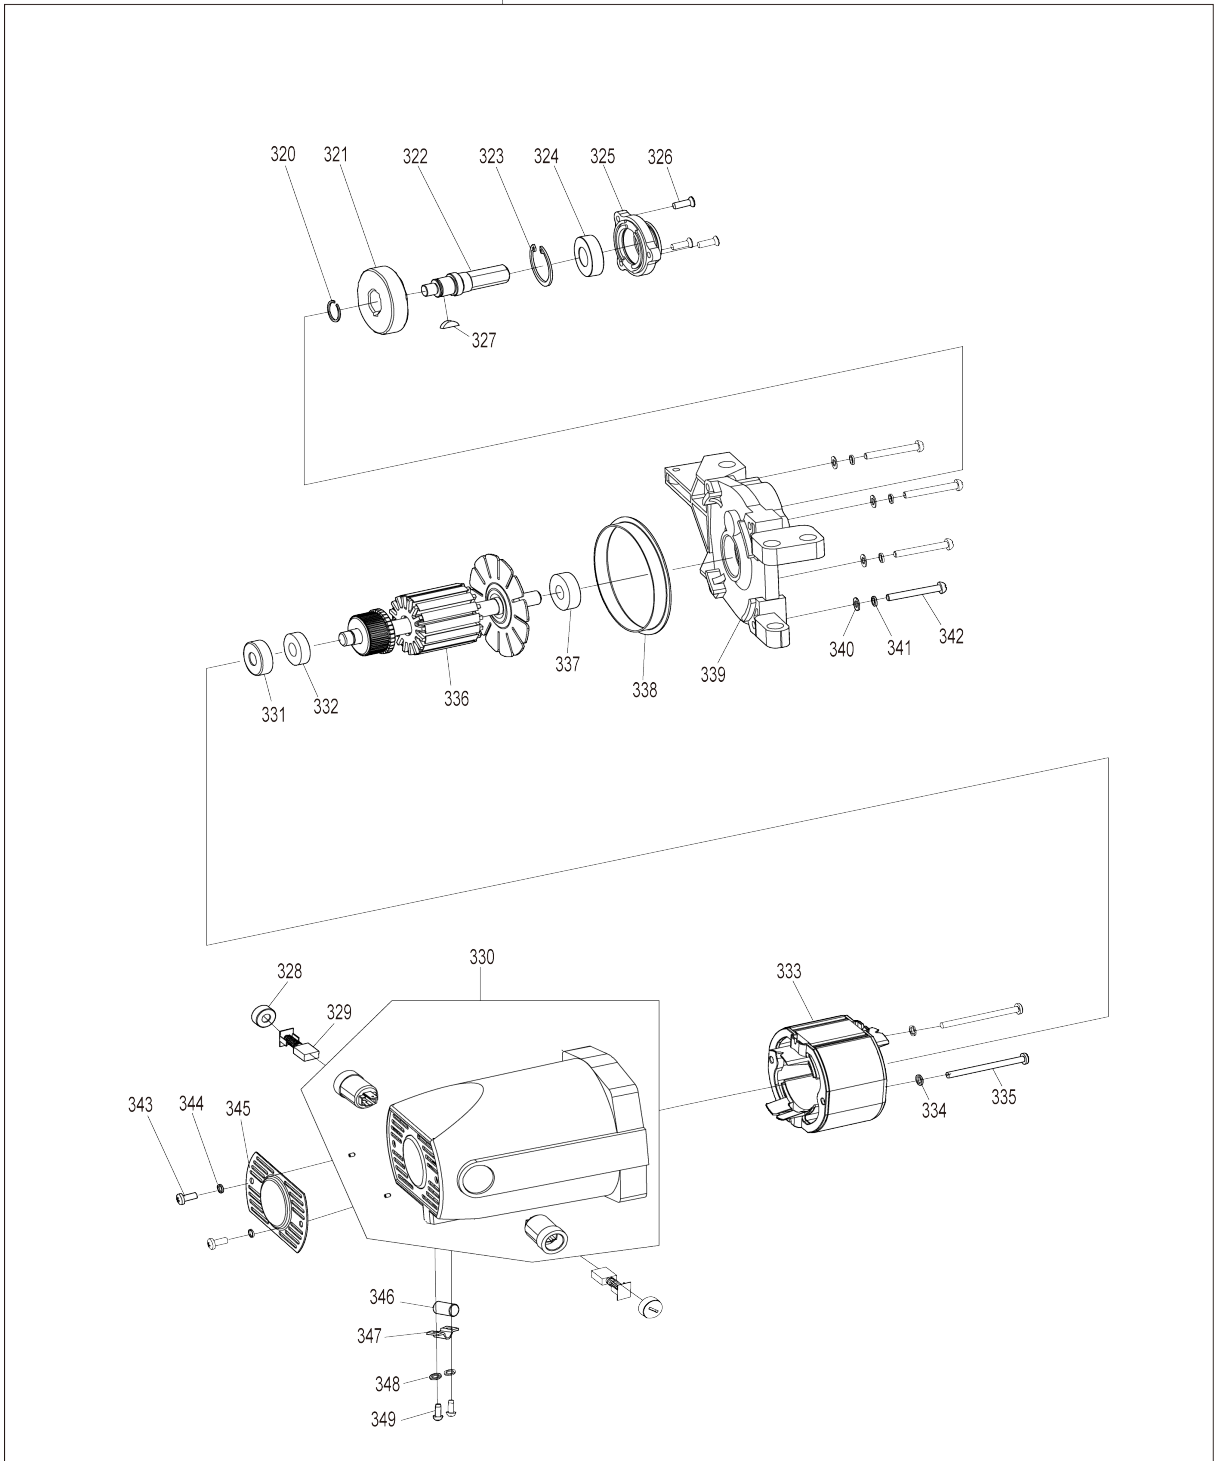

# Model No.MLT100N 260MM TABLE SAW

83

**Model No.MLT100N 260MM TABLE SAW**

Obj. č.	Obj. č.	Popis	Možn ost zá měny	Množ ství	Nový/ Stary	Poznámka 1	Poznámka 2
001	JM27000051	HEX LOCK NUT M6		1		z	
002	JM27000055	WASHER 6 (21.5)		2			
003	JM00000198	E SHAPE RETAINING RING E-10		2		krou	
004	JM00000059	ANTI KICKBACK PAWL LEFT		1		chr	
005	JM00000057	SPACER RING 6		2		krou	
006	JM00000058	TORSION SPRING		1		pru	
007	JM00000056	ANTI KICKBACK PAWL RIGHT		1		chr	
008	JM00000055	TENSION BOLT M6X47		1			
009	JM27000059	PIN 4X12		1			
010	JM27000061	QUICK FIXING LEVER		1		p	
011	JM00000052	TAMPERPROOF STEPPED BOLT M 5X47		1			
012	JM27000055	WASHER 6 (21.5)		2			
013	JM00000054	BLADE GUARD		1		chr	
014	JM27000183	HEX LOCK NUT M5		1			
015	JM2708B060	CAUTION LABEL		1			
016	JM27080108	LABEL(RIVING KNIFE SETTING)		1			
017	JM27000163	RETAINING RING S-10		1		krou	
018	JM27000064	FLAT WASHER 10		1		podlo	
019	JM00000053	SUB BLADE GUARD		1		spodn	
020	JM27000064	FLAT WASHER 10		1		podlo	
021	JM27000063	PIN 10X21.5		1			
022	JM27000156	PAN HEAD SCREW M5X20		1			
023	JM27000048	SPRING WASHER 5		1		podlo	
024	JM27000155	FLAT WASHER 5		1		podlo	
025	JM27000352	FLANGED WASHER		2			
026	JM00000051	BLADE GUARD STAND		1		chr	
027	JM27000066	Šroub M4x8 MLT100		6			
028	JM27000067	plastový kryt stolu MLT100X		1		plastov	
029	JM27000453	O-RING 2.5X1.5		6		o- krou	
030	JM00000049	SPRING PIN 4X25		1		pru	
031	JM00000048	RIVING KNIFE		1		chr	
032	JM00000047	TAMPERPROOF STEPPED BOLT M 5X20		1			
033	JM27000149	HEX SOCKET HEAD BOLT M6X20		2			
034	JM27000017	SPRING WASHER 6		2		krou	
035	JM27000024	FLAT WASHER 6		2		podlo	
036	JM27000148	BRACKET FOR RIVING KNIFE		1	*	vzp	
036-1	JM00000417	BRACKET FOR RIVING KNIFE	X	1		podp	
037	JM27000151	aretace desky		1	*	aretace desky=newJ M00000418	
037-1	JM00000418	FIX PLATE FOR RIVING KNIFE	X	1		aretace desky =oldJM 27000151	
038	JM27000017	SPRING WASHER 6		2		krou	
039	JM27000149	HEX SOCKET HEAD BOLT M6X20		2			
040	JM00000046	TAMPERPROOF STEPPED BOLT M 5X15		1			
041	JM27000045	REAR EXTENSION TABLE		1	*		
041-1	JM00000262	REAR EXTENSION TABLE	X	1		st	
042	JM27000167	PAN HEAD SCREW M5X12		2			