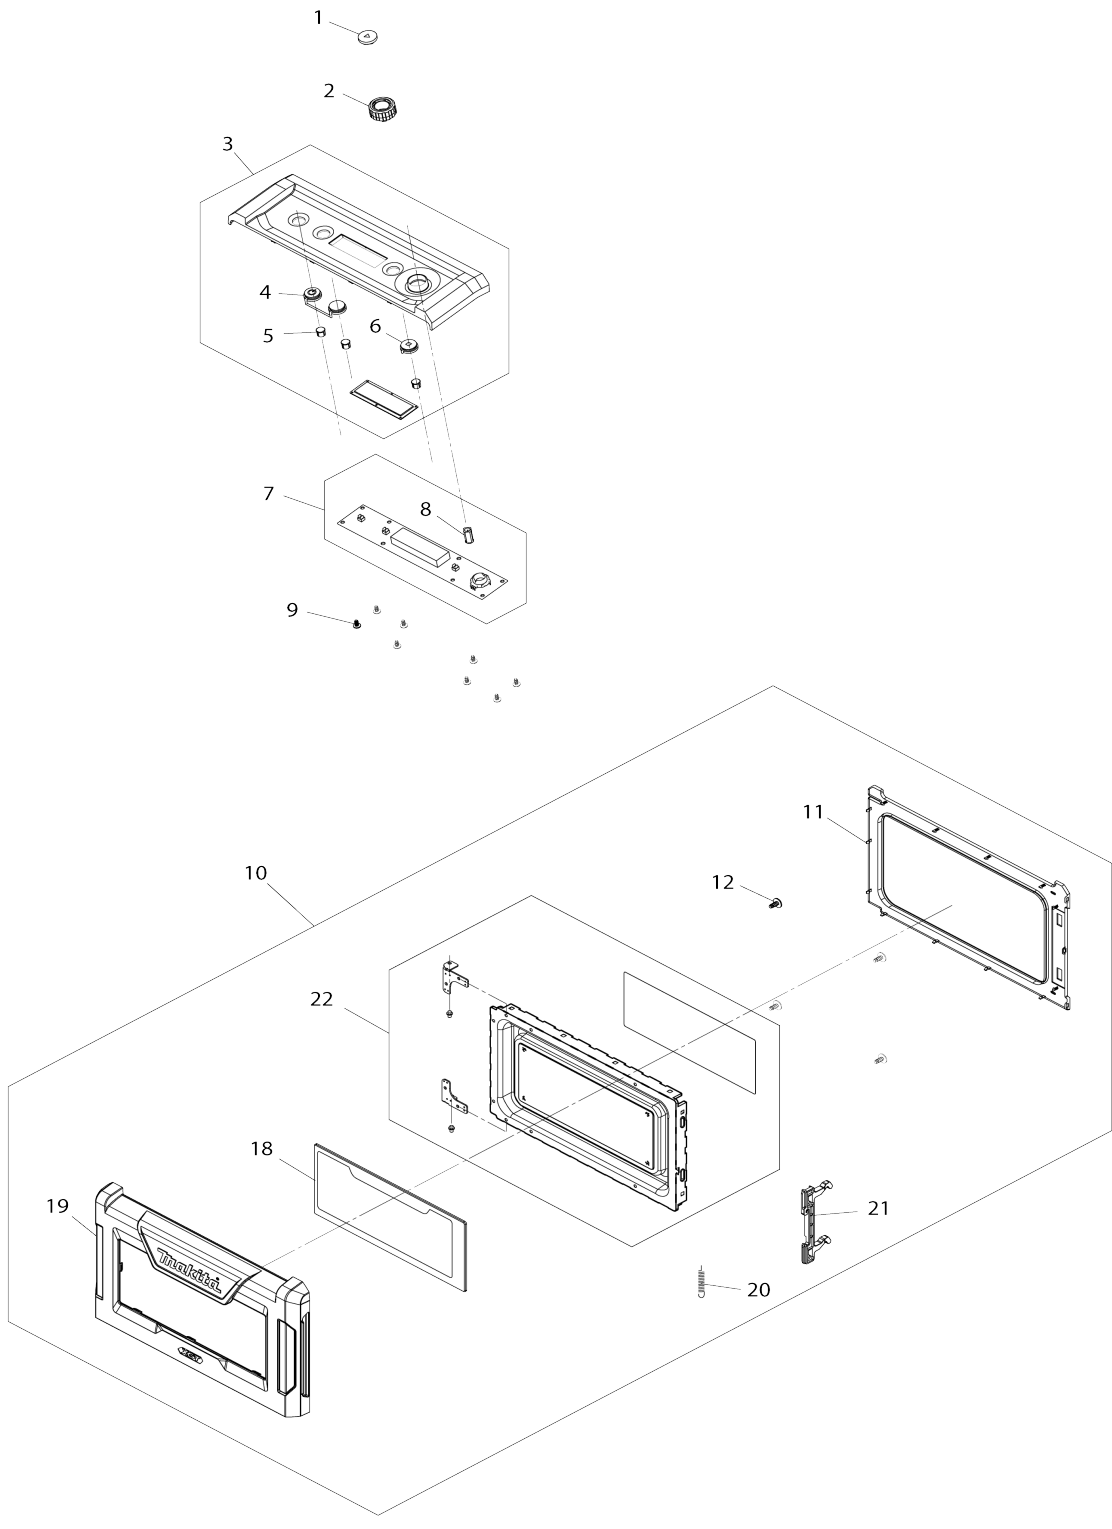

# Model No.MW001G CORDLESS MICROWAVE

**Model No.MW001G CORDLESS MICROWAVE**

Obj. č.	Obj. č.	Popis	Možnost záměny	Množství	Nový/Stary	Poznámka 1	Poznámka 2
001	WL00000334	START BUTTON		1		vyp	
002	WL00000335	KNOB		1		ovlada	
003	WL00000336	CONTROL PANEL ASS'Y		1	*	kontroln	
003		INC. 4-6			*		
003-1	WL00000439	CONTROL PANEL ASS'Y	<	1			
003-1		INC. 4-6					
004	WL00000337	POWER BUTTON		1		ovlada	
005	WL00000338	LIGHT GUIDE		3	*	ovlada	
005-1	WL00000440	LIGHT GUIDE	<	3			
006	WL00000339	STOP BUTTON		1		ovlada	
007	WL00000340	CONTROL BOARD ASS'Y		1		elektronika MW001G	
007		INC. 8					
008	WL00000341	INNER BUTTON		1		sp	
009	WL00000342	SCREW ST3X6		8			
010	WL00000420	DOOR ASS'Y		1		dve	
010		INC. 11,12,18-22					
011	WL00000344	DOOR GASKET		1		t	
012	WL00000345	SCREW 4X8		4			
018	WL00000352	DOOR SCREEN		1		sklo dve	
019	WL00000353	DOOR PANEL		1		r	
020	WL00000354	LATCH SPRING		1		spona MW001G	
021	WL00000355	DOOR HOOK		1		h	
022	WL00000346	DOOR FRAME ASS'Y		1		r	
023	WL00000356	FILTER BRAKECT ASS'Y		1		filtr s dr	
024	WL00000357	SPONGE		1		p	
025	WL00000359	FOOT_L		1		noha lev	
026	WL00000360	FOOT_R		1		noha prav	
027	WL00000361	USB COVER		1		kryt USB MW001G	
028	WL00000358	VENT GRILLE ASS'Y		1		kryt grilu komplet MW001G	
028		INC. 25-27					
029	WL00000362	USB PCB ASS'Y		1		elektronika USB MW001G	
030	WL00000363	LEAD UNIT USB		1		kabel USB MW001G	
031	WL00000342	SCREW ST3X6		2			
032	WL00000364	SCREW CT4X8		2			
033	WL00000345	SCREW 4X8		3			
034	WL00000345	SCREW 4X8		6			
036	WL00000367	INVERTER BRACKET		1		r	
037	WL00000368	PCB BOARD		1	*	elektronika MW001G	
037-1	WL00000430	PCB BOARD	<	1			
038	WL00000342	SCREW ST3X6		4			
039	WL00000369	POWER BOARD		1			
040	WL00000342	SCREW ST3X6		4			
041	WL00000370	MAIN HARNESS		1		svazek kabel	
042	WL00000371	SCREW CT4X5		1			
043	WL00000372	POWER CORD (WHITE)		1		kabel (b	
044	WL00000373	POWER CORD (BLACK)		1		kabel (	
045	WL00000374	POWER CORD (RED)		1		kabel (	