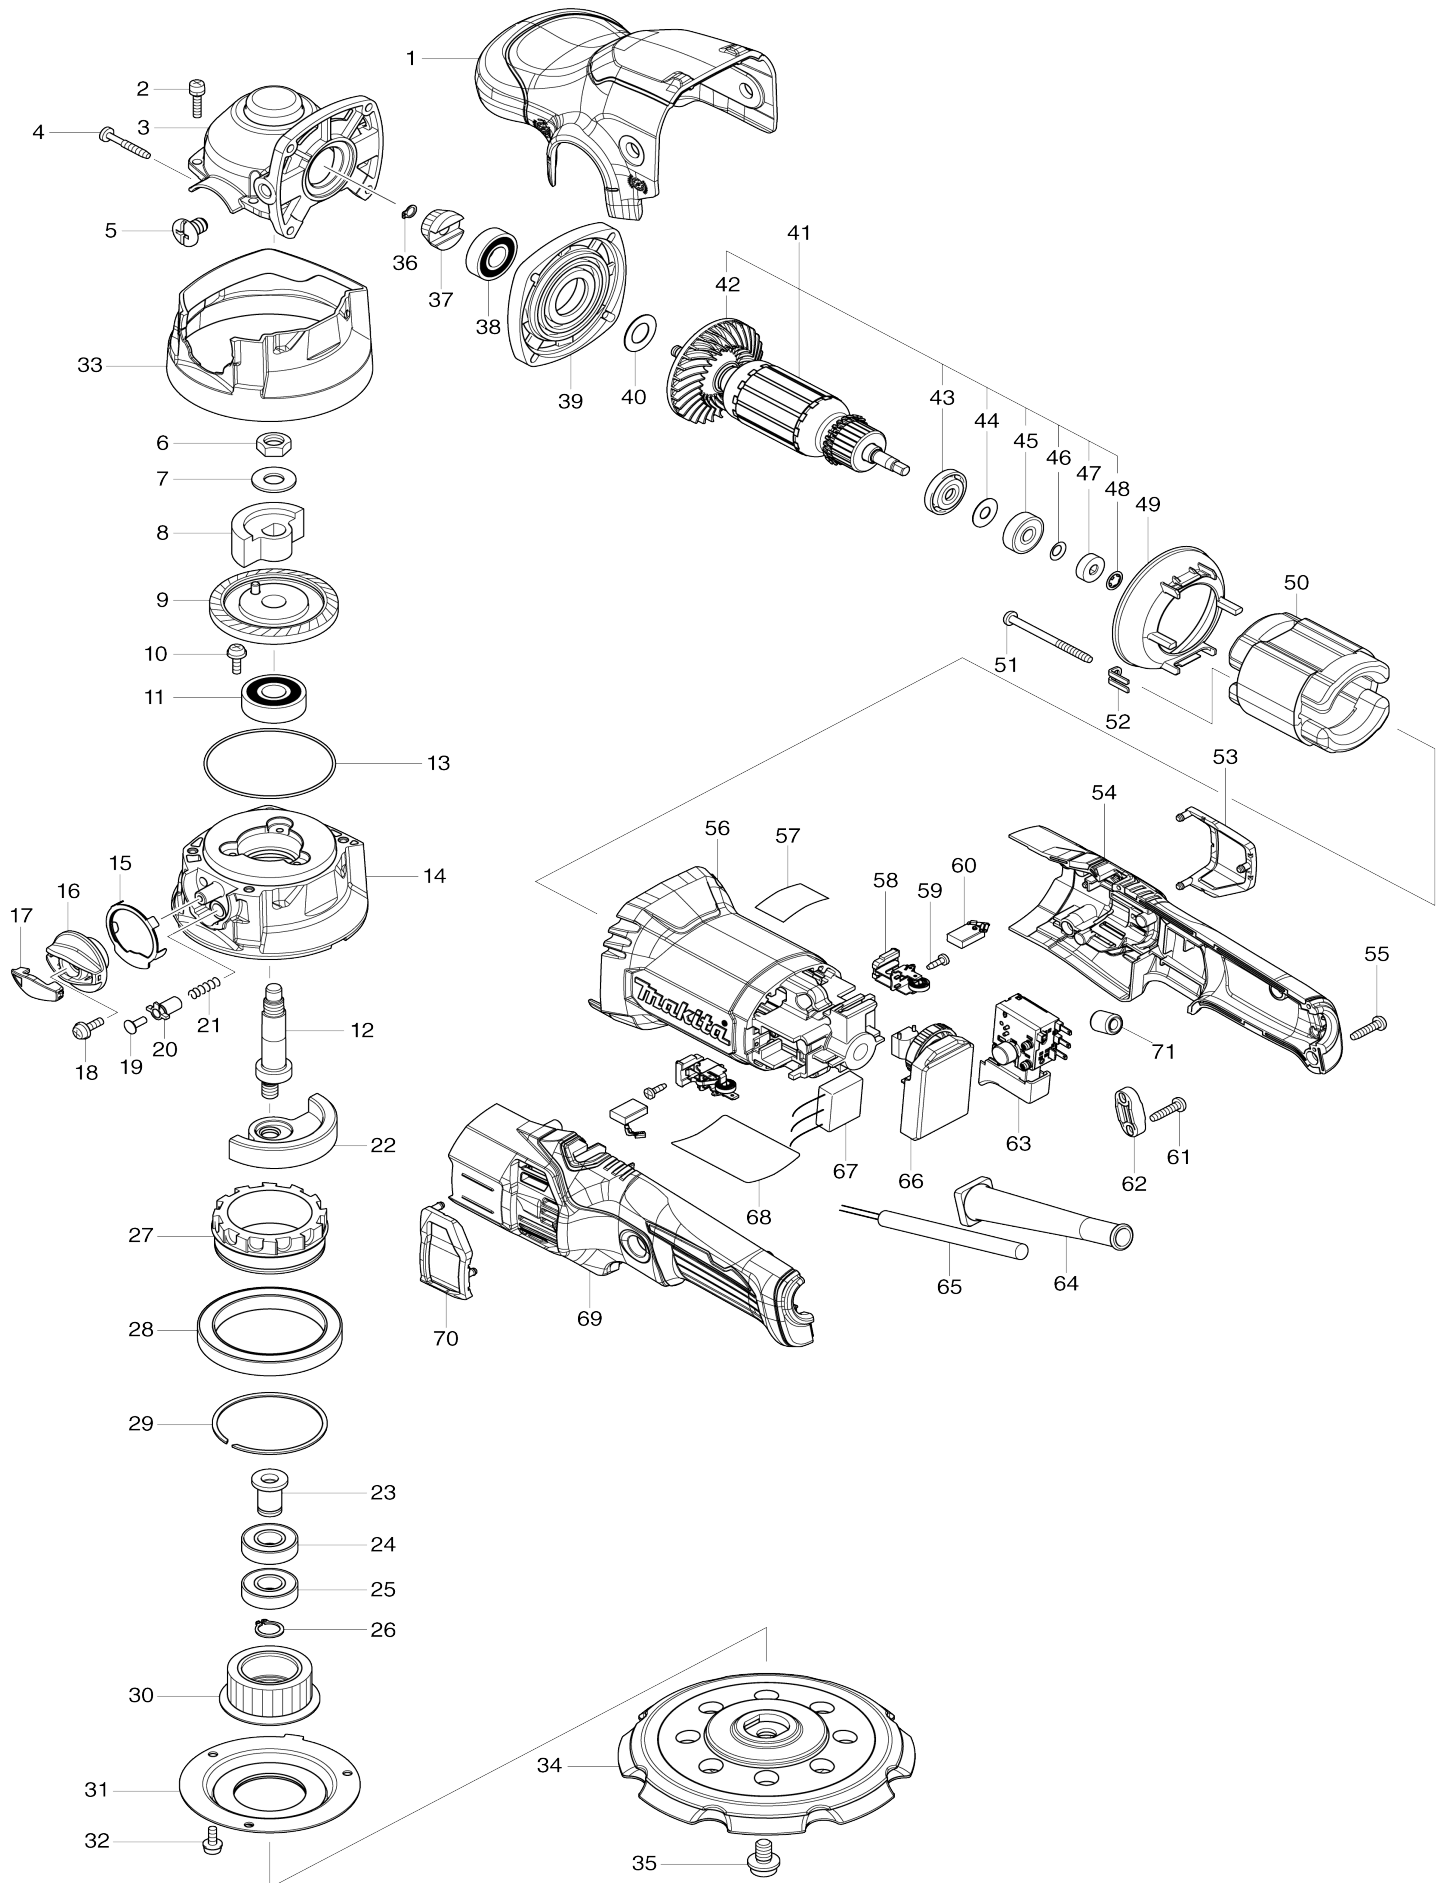

Model No.PO6000C 150MM RANDOM ORBIT POLISHER

Model No.PO6000C 150MM RANDOM ORBIT POLISHER

Obj. č.	Obj. č.	Popis	Možnost záměny	Množství	Nový/ Starý	Poznámka 1	Poznámka 2
001	456805-0	HEAD COVER		1		kryt hlavy	
002	911126-2	šroub M4x16		4			
003	143783-0	GEAR HOUSING COMPLETE		1		obal p	
004	266257-5	šroub 4x28		4			
005	265083-9	265083-9		2			
006	931503-2	930013		1		930013=new252183-4	
007	253024-7	podložka 10 LS1013		1		podlo	
008	326735-8	UPPER BALANCE WEIGHT		1		z	
009	143782-2	SPIRAL BEVEL GEAR 37 COMPLETE		1		p	
010	911119-9	šroub imbus M4x12 BO6040		3			
011	211145-1	BALL BEARING 6201ZZ		1		kuli	
012	324069-3	vřeteno		1		v	
013	213724-1	o-kroužek 62 BO6040		1		o-krou	
014	143784-8	SKIRT COMPLETE		1		obruba	
015	153427-4	= old 152988-1		1		prachov	
016	143785-6	KNOB COMPLETE		1			
017	456809-2	CAP		1		v	
018	911119-9	šroub imbus M4x12 BO6040		1			
019	417382-7	čep aretace		1			
020	345209-0	uložení aretačního kolíku BO6040		1		ulo	
021	231230-4	vinutá pružina 4		1		vinut	
022	326736-6	LOWER BALANCE WEIGHT		1		z	
023	324070-8	závitové pouzdro BO6040		1		z	
024	211131-2	kuličkové ložisko 6001DDW =old 922041		1		lo	
025	211131-2	kuličkové ložisko 6001DDW =old 922041		1		lo	
026	961052-5	segrovka vnější S-12		1		segrovka	
027	221453-2	INTERNAL SPUR GEAR 29		1		pod	
028	210146-6	BALL BEARING 6811LLB		1		lo	
029	257933-2	zajišťovací kroužek		1		zaji	
030	143790-3	SPUR GEAR 26 COMPLETE		1		ozuben	
031	143938-7	BEARING RETAINER 80 COMPLETE		1		pouzdro lo	
032	911119-9	šroub imbus M4x12 BO6040		3			
033	456806-8	BUMPER		1		doraz	
034	197928-2	PAD 150 SET		1			
034		INC. 35					
035	266270-3	imbus M8x14		1		imbus M8x14	
036	961002-0	segrovka S-6s		1		segrovka S-6s	
037	221450-8	SPIRAL BEVEL GEAR 10		1		kolo PO6000C	
038	211142-7	kuličkové ložisko 6001LB		1			
039	253084-9	podložka 12		1	*	podlo	
039-1	317359-1	příruba ventilátoru 9562	X	1		p	
040	317359-1	příruba ventilátoru 9562		1	*	p	
040-1	253084-9	podložka 12	X	1		podlo	
041	513484-8	ARMATURE ASS'Y 240V		1		rotor PO6000C	