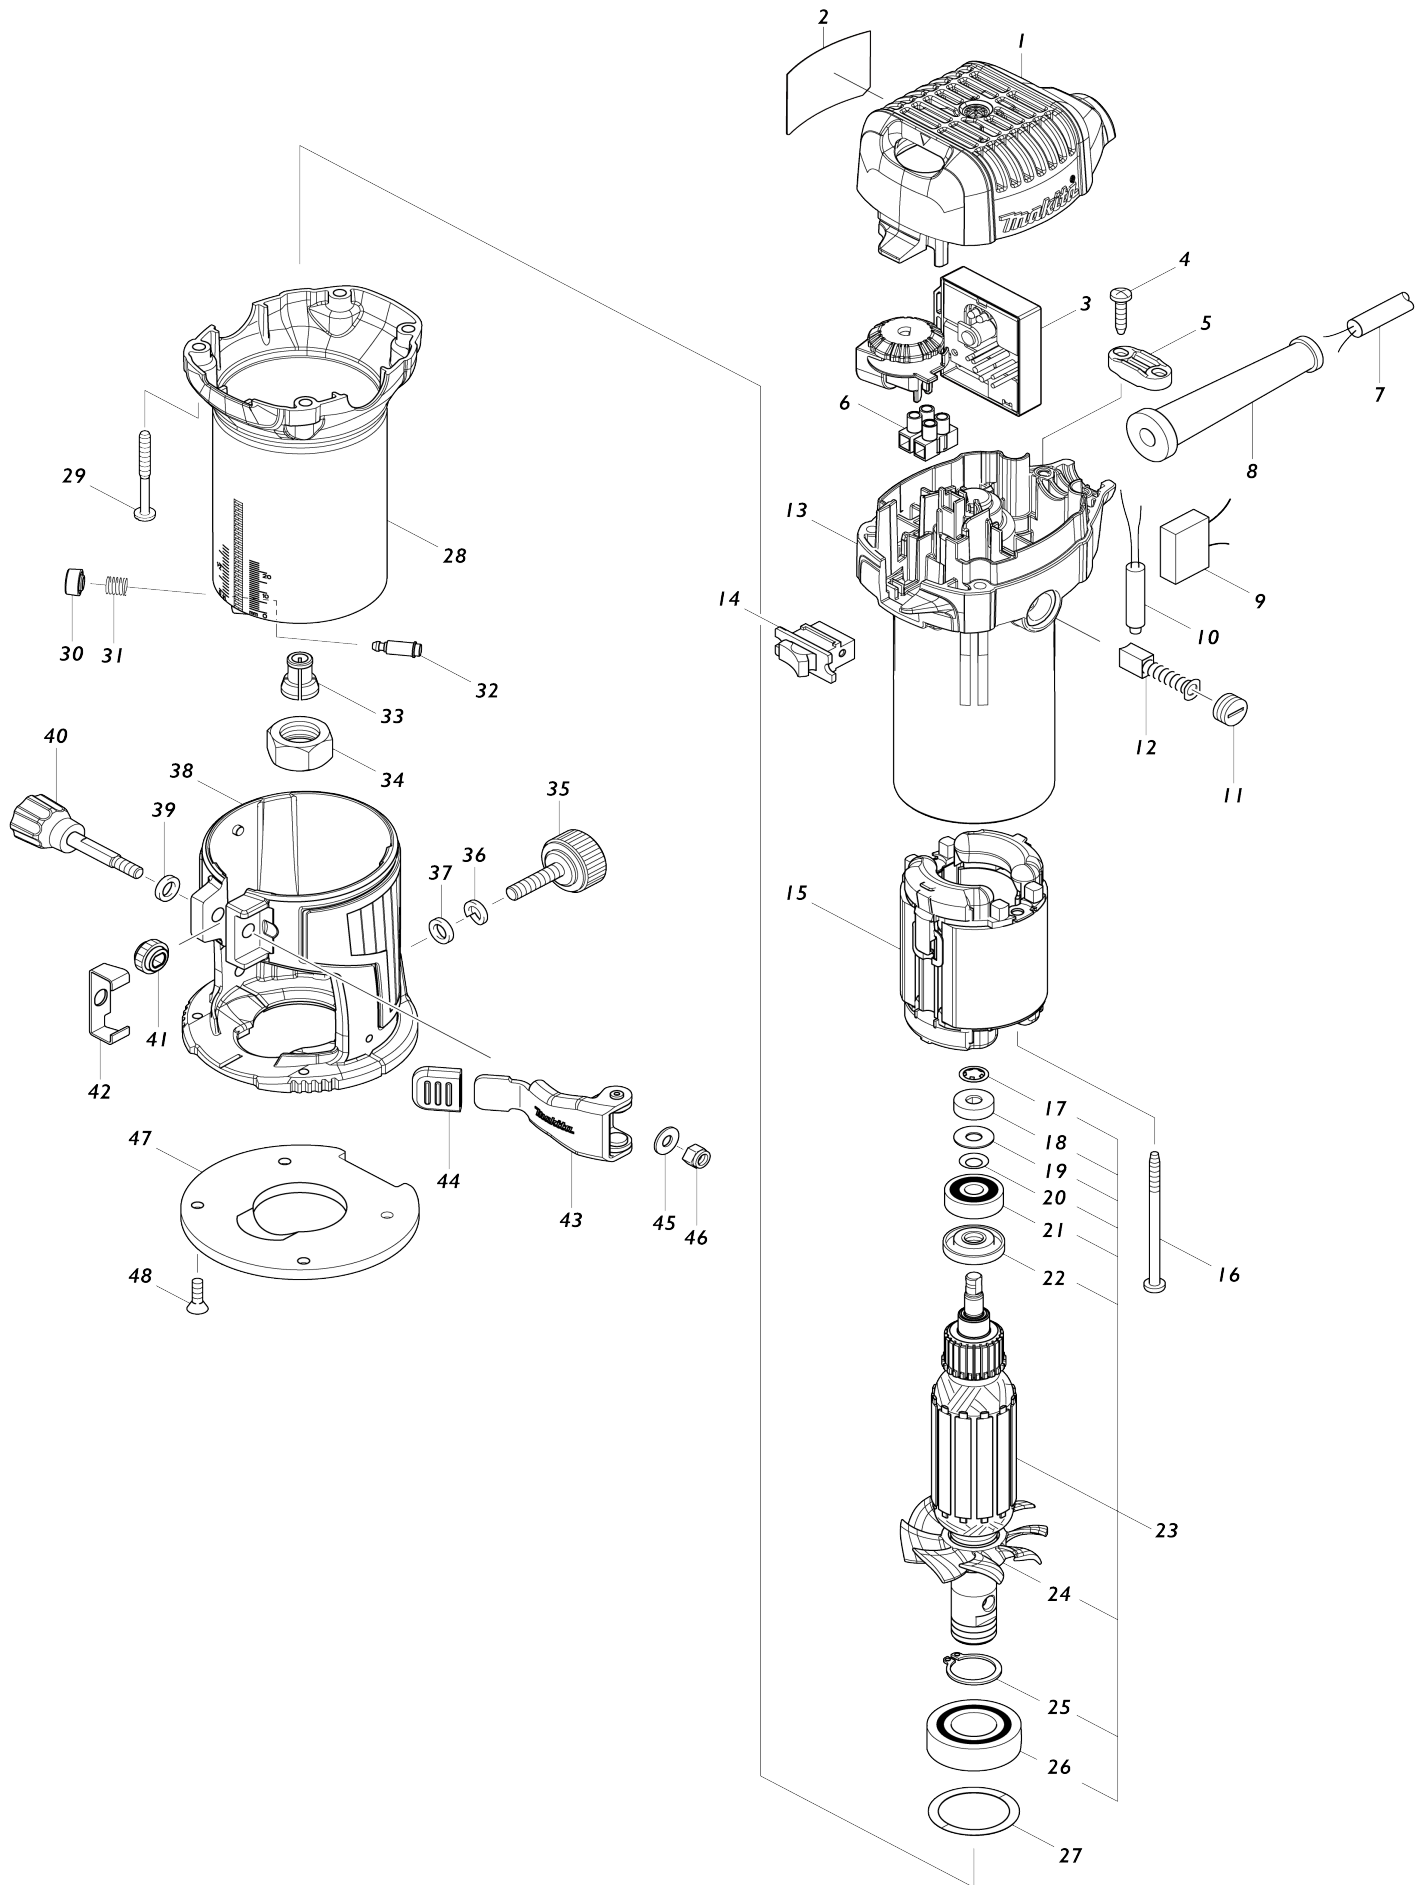

# Model No.RT0702C TRIMMER

Obj. č.	Obj. č.	Popis	Možn ost zá měny	Množ ství	Nový/ Starý	Poznámka 1	Poznámka 2
001	413A03-5	TOP COVER		1		kryt	
002	8111R5-5	RT0702C NAME PLATE		1			
003	620H14-7	CONTROLLER		1		ovl	
004	266326-2	šroub 4x18=new265995-6		2	*		
004-1	265B67-9	TAPPING SCREW 4X18	O	2			
005	687124-5	držák kabelu		1		dr	
006	654542-2	TERMINAL BLOCK 2P		1			
007	695034-2	kabel 1.0-2-4.0		1		kabel 1.0-2-4.0	
008	682502-4	ochranná průchodka 8-85		1		ochrann	
009	645233-6	NOISE SUPPRESSOR		1		tlumivka=old638740-6	
010	646133-3	CHOKE COIL		1		tlumivka HP2050 HP2051 RT0700C	
011	643550-8	víčko uhlíků		2		dr	
012	195010-1	CARBON BRUSH SET CB-411		1		uhl	
013	141E76-9	BRACKET COMPLETE		1		sk	
C10	643455-2	BRUSH HOLDER 6X9		2		dr	
014	651527-9	vypínač		1		vyp	
015	593769-8	FIELD ASS'Y 240V		1		stator RT0700=old633769-7	
C10	654100-4	RING TERMINAL		1		krou	
C20	654501-6	CONNECTOR P-1.25		1		konektor=new654555-3	
016	266340-8	TAPPING SCREW 4X65		2			
017	259039-2	zajišťovací kroužek 6		1		zaji	
018	688117-5	magnetický snímač=new688174-3		1		magnetick	
019	253332-6	podložka		1		podlo	
020	267756-0	vymezovací podložka		1		vymezovac	
021	210023-2	kuličkové ložisko 627 DDW		1			
022	681668-7	podložka		1		podlo	
023	515844-0	rotor		1		rotor RT0700C=old510532-4	
023		INC. 17-22,24-26					
024	240125-0	FAN 55		1		v	
025	961057-5	segrovka vnější S-17		1		segrovka vn	
026	210301-0	ložisko=old211275-8		1		lo	
027	253906-3	WAVE WASHER 26		1		podlo	
028	140735-2	skříň motoru		1		sk	
029	266560-4	TAPPING SCREW 4X40		4			
030	452468-0	tlačítko		1		tla	
031	233127-3	pružina		1		pru	
032	256437-1	aretační čep 4		1		areta	
033	763636-3	kleština 6mm = old 763616-9		1			
034	763615-1	kleština		1		up	
035	265763-7	THUMB SCREW M6X25		1			
036	253428-3	SPRING WASHER 6		1		podlo	
037	941151-9	podložka 6 = old 253047-5		1		podlo	
038	142403-3	TRIMMER BASE COMPLETE		1		z	
039	941151-9	podložka 6 = old 253047-5		1		podlo	