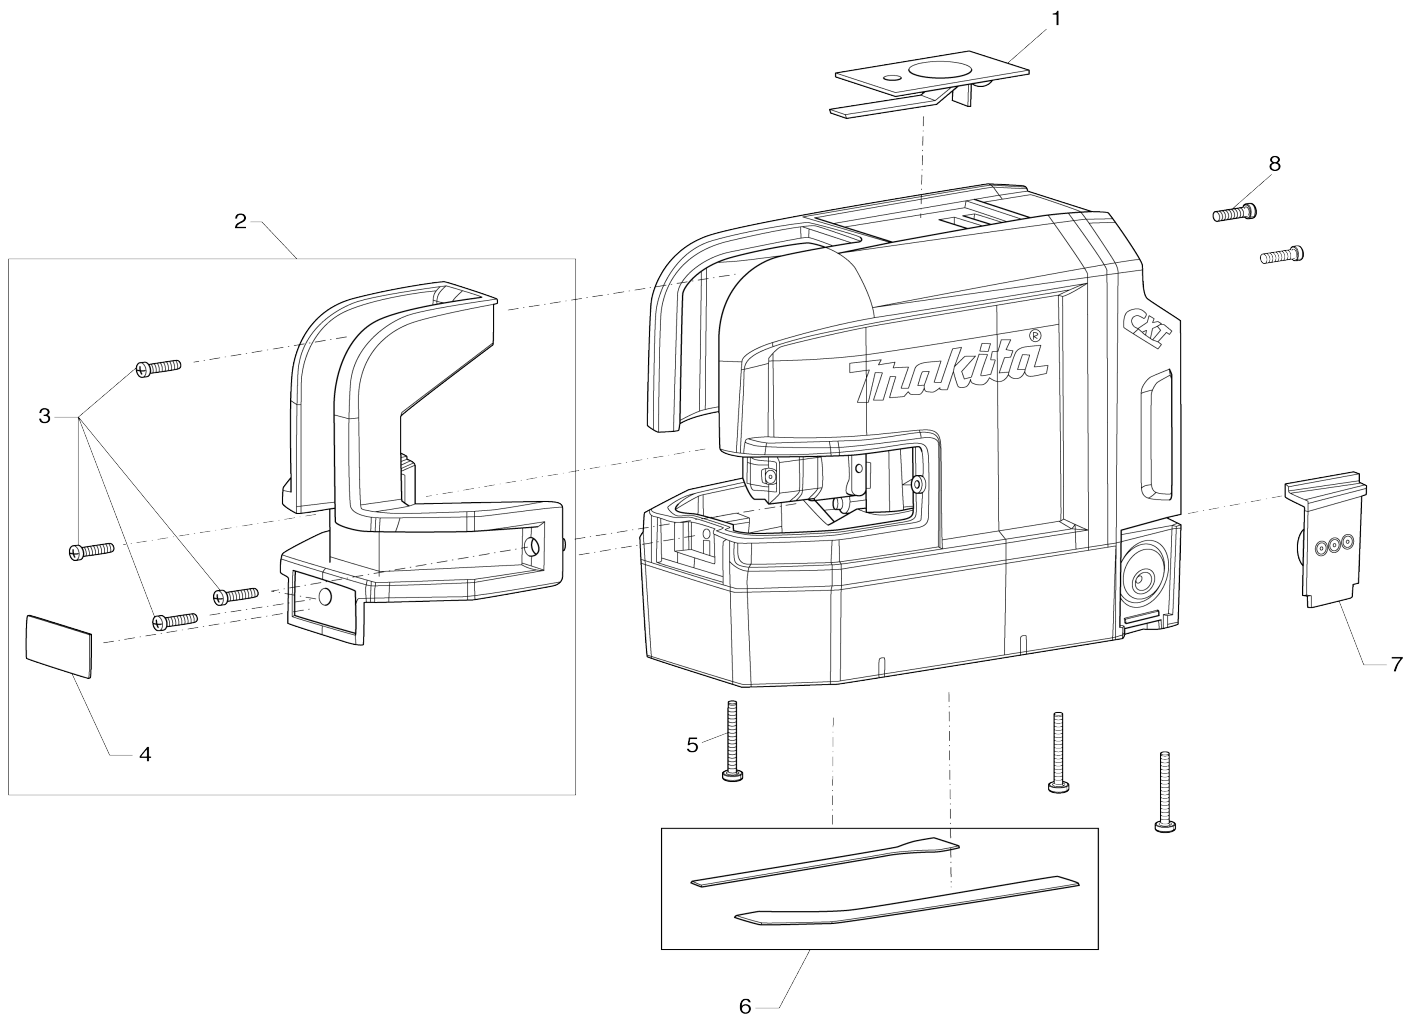

# Model No.SK105D CORDLESS RED CROSS LINE LASER

## Model No.SK105D CORDLESS RED CROSS LINE LASER

Obj. č.	Obj. č.	Popis	Možnost záměny	Množství	Nový/Stary	Poznámka 1	Poznámka 2
001	LE00899151	KEYPAD RED		1		folie	
002	LE00870259	WINDOW FRAME SET.(SK105D)		1		skl	
002		INC. 3,4					
003	LE00899157	SCREW(10PCS.)		1			
004	LE00855684	FRONT LABEL(SK105D)		1		p	
005	LE00899156	SCREW FOR BOTTOM HOUSING(10P)		1			
006	LE00870260	BASE LABEL SET		1			
007	LE00873680	DC JACK COVER		1		konektor	
008	LE00899157	SCREW(10PCS.)		1			
A01	LE00855012	L-ADAPTER		1	*		
A01-1	LE00870131	L-ADAPTER	<	1			
A02	LE00864505	HOLSTER		1			
A03	LE00758831	TARGET PLATE RED		1			
A04	LE00834534	GLASSES LASER VISIBILITY		1			