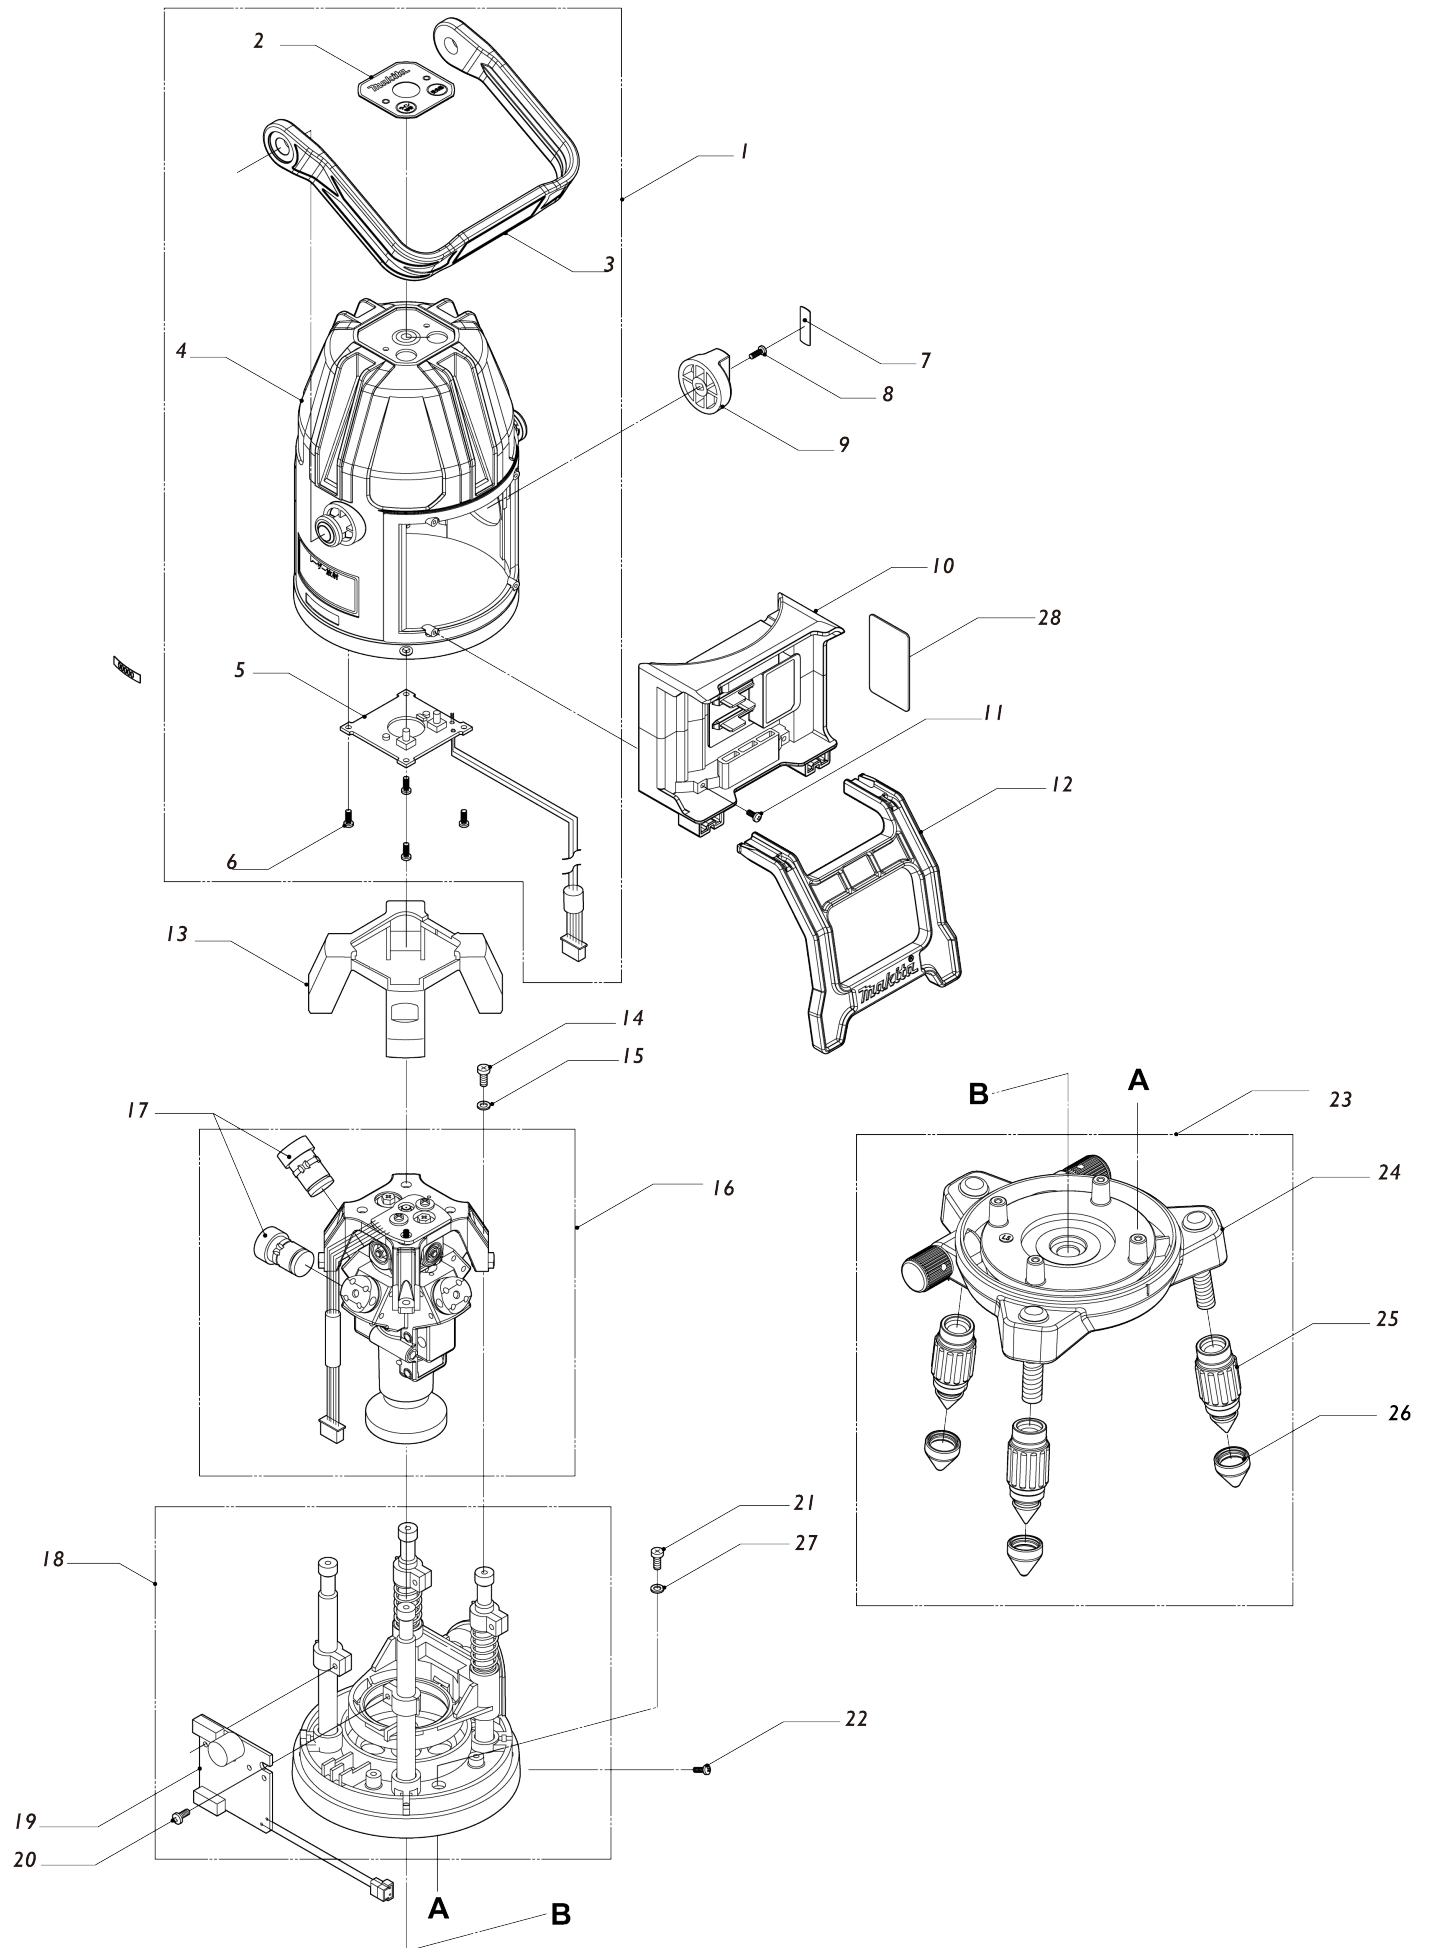

# Model No.SK40GD GREEN MULTI LINE LASER

# Model No.SK40GD GREEN MULTI LINE LASER

Obj. č.	Obj. č.	Popis	Možn ost zá měny	Množ ství	Nový/ Starý	Poznámka 1	Poznámka 2
001	TK233UNSA1	HOUSING ASSEMBLY		1			
001		INC. 2-6					
002	TK233UN101	SWITCH LABEL		1		folie vyp	
003	TK01950104	HANDLE		1			
004	TK233UN008	HOUSING		1			
005	TK02330201	CONTROL UNIT(WITH CABLE)		1		mikrosp	
006	TK02330508	TAPPING SCREW ST2.2X6.5		4			
007	TK01700104	SWITCH KNOB LABEL		1			
008	TK02330501	PAN HEAD SCREW M2X6		1			
009	TK02330111	SWITCH KNOB		1			
010	TK0233009B	TERMINAL ASSY		1			
011	TKTP2080FB	TAPPING SCREW 2X8		4			
012	TK02330117	STAND 233		1			
013	TK02330302	ANTI SHOCK COVER		1			
014	TK02330505	PAN HEAD SCREW M3X10		4			
015	TK02330519	SPRING WASHER 3		4			
016	TK0233SA02	GIMBAL ASSEMBLY		1			
016		INC. 17					
017	TK02330205	GREEN LASER UNIT		5		dioda SK10GD SK20G D SK40GD	
018	TK0233SA03	BASE ASSMBLY		1			
018		INC. 19,20					
019	TK02330202	POWER PCB(WITH CABLE)		1		deska s kabelem SK1 0GD SK20GD SK40GD	
020	TK02330510	TAPPING SCREW ST2.2X12		2			
021	TK02330504	PAN HEAD SCREW M3X8		4			
022	TK0P2570FB	PAN HEAD SCREW M2.5X7		4			
023	TK0233SA04	TRIPOD ASSEMBLY		1			
023		INC. 24-26					
024	TK0233005S	TRIPOD BASE		1			
025	TK0233323S	SPIKE		3			
026	TK02330325	SPIKE CAP		3			
027	TK02330519	SPRING WASHER 3		4			
028	TK233EU113	NAME PLATE 233 EU		1			
A01	TK233UNIM1	CD-ROM		1			
A02	TK233UNQSG	OPERATION GUIDE		1			
A03	TK233UNSB1	SAFETY MANUAL		1			
A04	TK02100200	GLASSES LASER VISIBILITY		1			
A05	TKK233F000	STORAGE CASE		1			
C01	TK233EUCB1	CARTON(EU)		1			

Prosím uveďte objednáčíslo dílu v objednávce

Datum tisku 04. 11. 2024