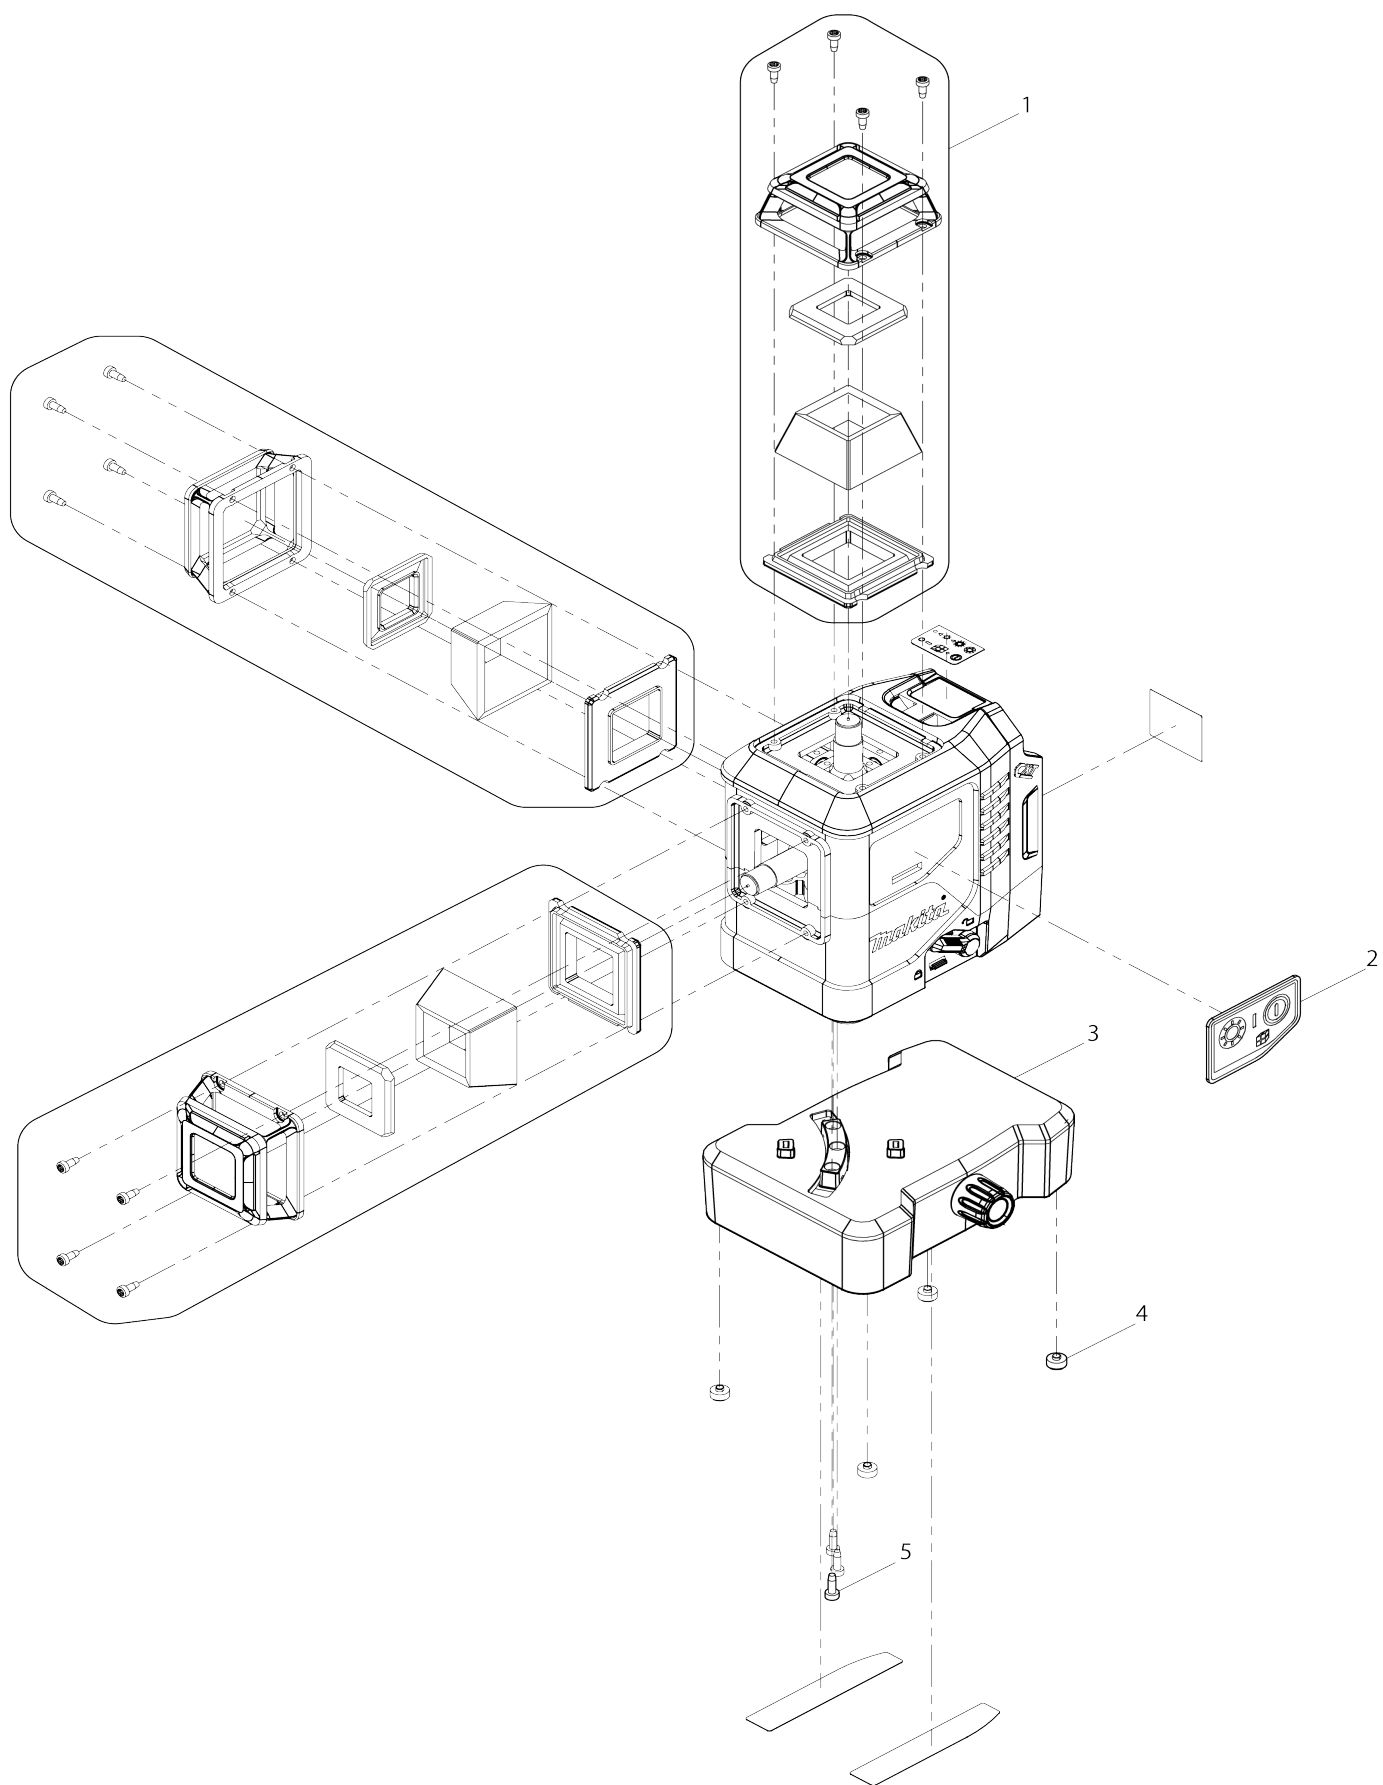

Model No.SK700D RECHARGEBLE MULTI LINE LASER

Model No.SK700D RECHARGEBLE MULTI LINE LASER

Obj. č.	Obj. č.	Popis	Možnost zá měny	Množ ství	Nový/ Starý	Poznámka 1	Poznámka 2
001	LE00931036	LASER PROTECTION CAGE		3		chr	
002	LE00919242	KEY PAD(RED)		1	*		
003	LE00931039	ROTATING BASE		1		rota	
004	LE00931038	RUBBER FEET(4PCS.)		1		guma	
005	LE00947148	PAN HEAD SCREW ST2.5X8(10PCS)		1			
A01	LE00929103	SOFT CASE		1			
A02	LE00929104	L-ADAPTER		1			
A03	LE00758831	TARGET PLATE RED		1			