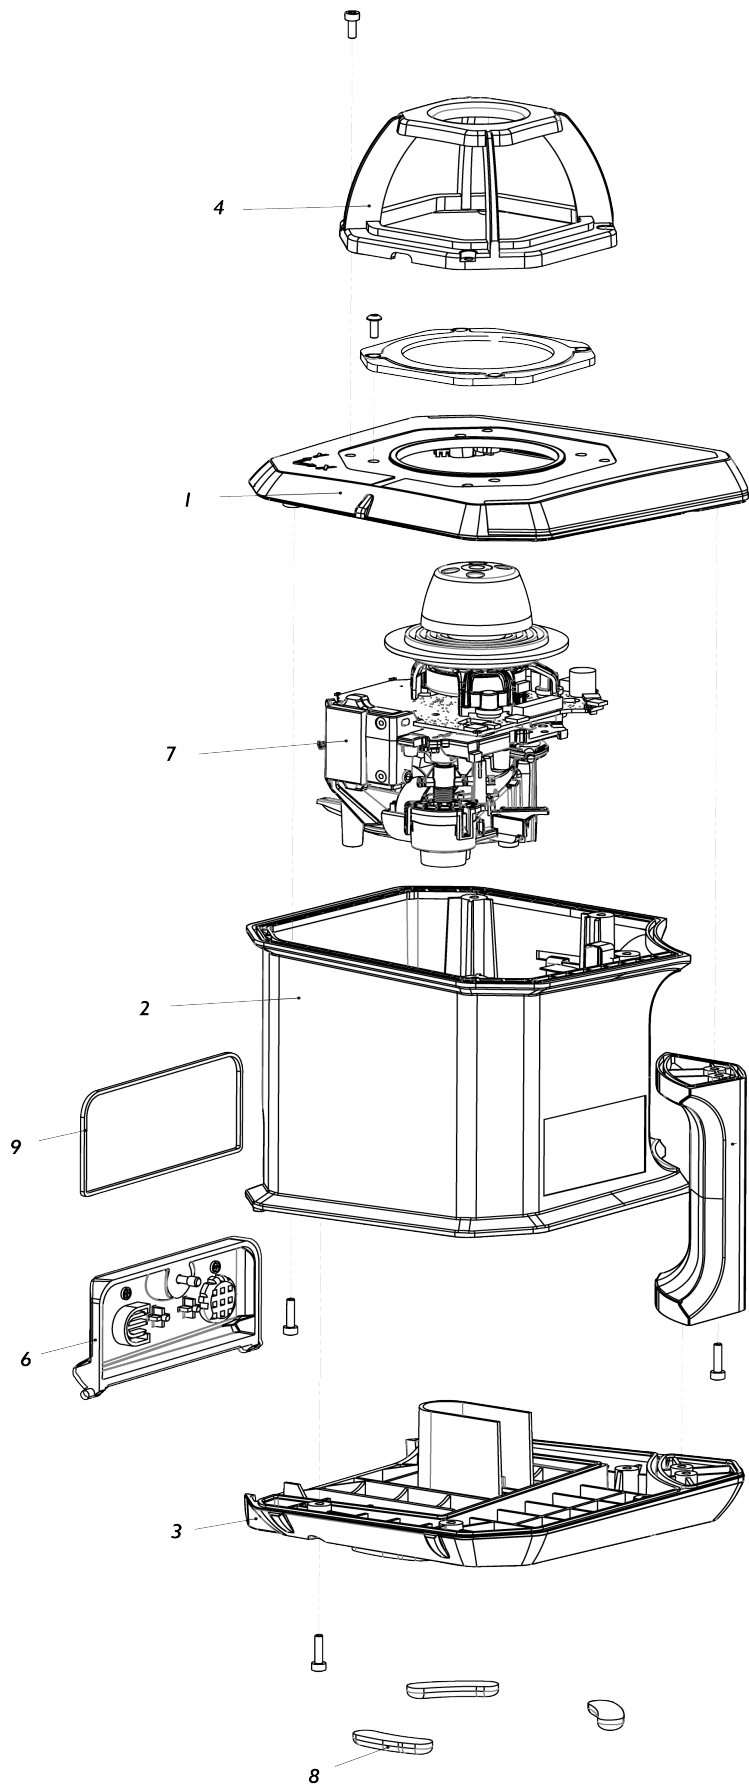

# Model No.SKR200Z AUTOMATICKÝ STAVEBNÍ LASER

## Model No.SKR200Z AUTOMATICKÝ STAVEBNÍ LASER

| Obj. č. | Obj. č.    | Popis                       | Možnost<br>zá<br>měny | Množ<br>ství | Nový/<br>Starý | Poznámka 1 | Poznámka 2 |
|---------|------------|-----------------------------|-----------------------|--------------|----------------|------------|------------|
| 001     | LE00813970 | UPPER HOUSING ASS'Y 813970  |                       | 1            |                | vrchn      |            |
| 002     | LE00813968 | MIDDLE HOUSING ASS'Y 813968 |                       | 1            |                | spodn      |            |
| 003     | LE00813971 | BOTTOM HOUSING ASS'Y 813971 |                       | 1            |                |            |            |
| 004     | LE00813972 | CAGE ASSEMBLY 813972        |                       | 1            |                |            |            |
| 006     | LE00813973 | BATTERY DOOR ASS'Y 813973   |                       | 1            |                |            |            |
| 007     | LE00813966 | CORE ASSEMBLY 813966        |                       | 1            |                | m          |            |
| 008     | LE00813975 | RUBBER FOOT 813975          |                       | 3            |                |            |            |
| 009     | LE00813974 | BATTERY DOOR SEAL 813974    |                       | 1            |                |            |            |