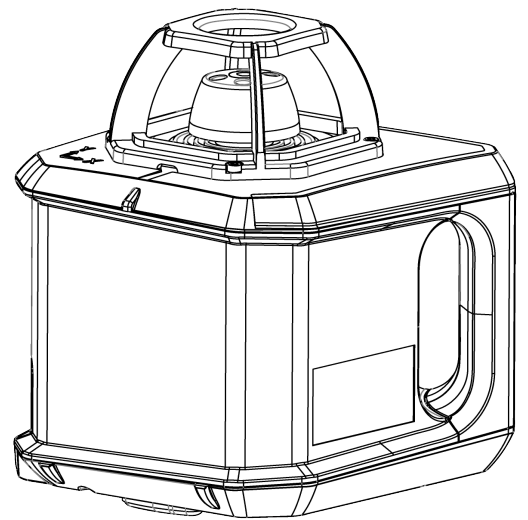

# Model No.SKR200Z AUTOMATICKÝ STAVEBNÍ LASER

## Model No.SKR200Z AUTOMATICKÝ STAVEBNÍ LASER

| Obj. č. | Obj. č.    | Popis                       | Možnost<br>zá<br>měny | Množ<br>ství | Nový/<br>Starý | Poznámka 1 | Poznámka 2 |
|---------|------------|-----------------------------|-----------------------|--------------|----------------|------------|------------|
| 001     | LE00813970 | UPPER HOUSING ASS'Y 813970  |                       | 1            |                | vrchn      |            |
| 002     | LE00813968 | MIDDLE HOUSING ASS'Y 813968 |                       | 1            |                | spodn      |            |
| 003     | LE00813971 | BOTTOM HOUSING ASS'Y 813971 |                       | 1            |                |            |            |
| 004     | LE00813972 | CAGE ASSEMBLY 813972        |                       | 1            |                |            |            |
| 006     | LE00813973 | BATTERY DOOR ASS'Y 813973   |                       | 1            |                |            |            |
| 007     | LE00813966 | CORE ASSEMBLY 813966        |                       | 1            |                | m          |            |
| 008     | LE00813975 | RUBBER FOOT 813975          |                       | 3            |                |            |            |
| 009     | LE00813974 | BATTERY DOOR SEAL 813974    |                       | 1            |                |            |            |