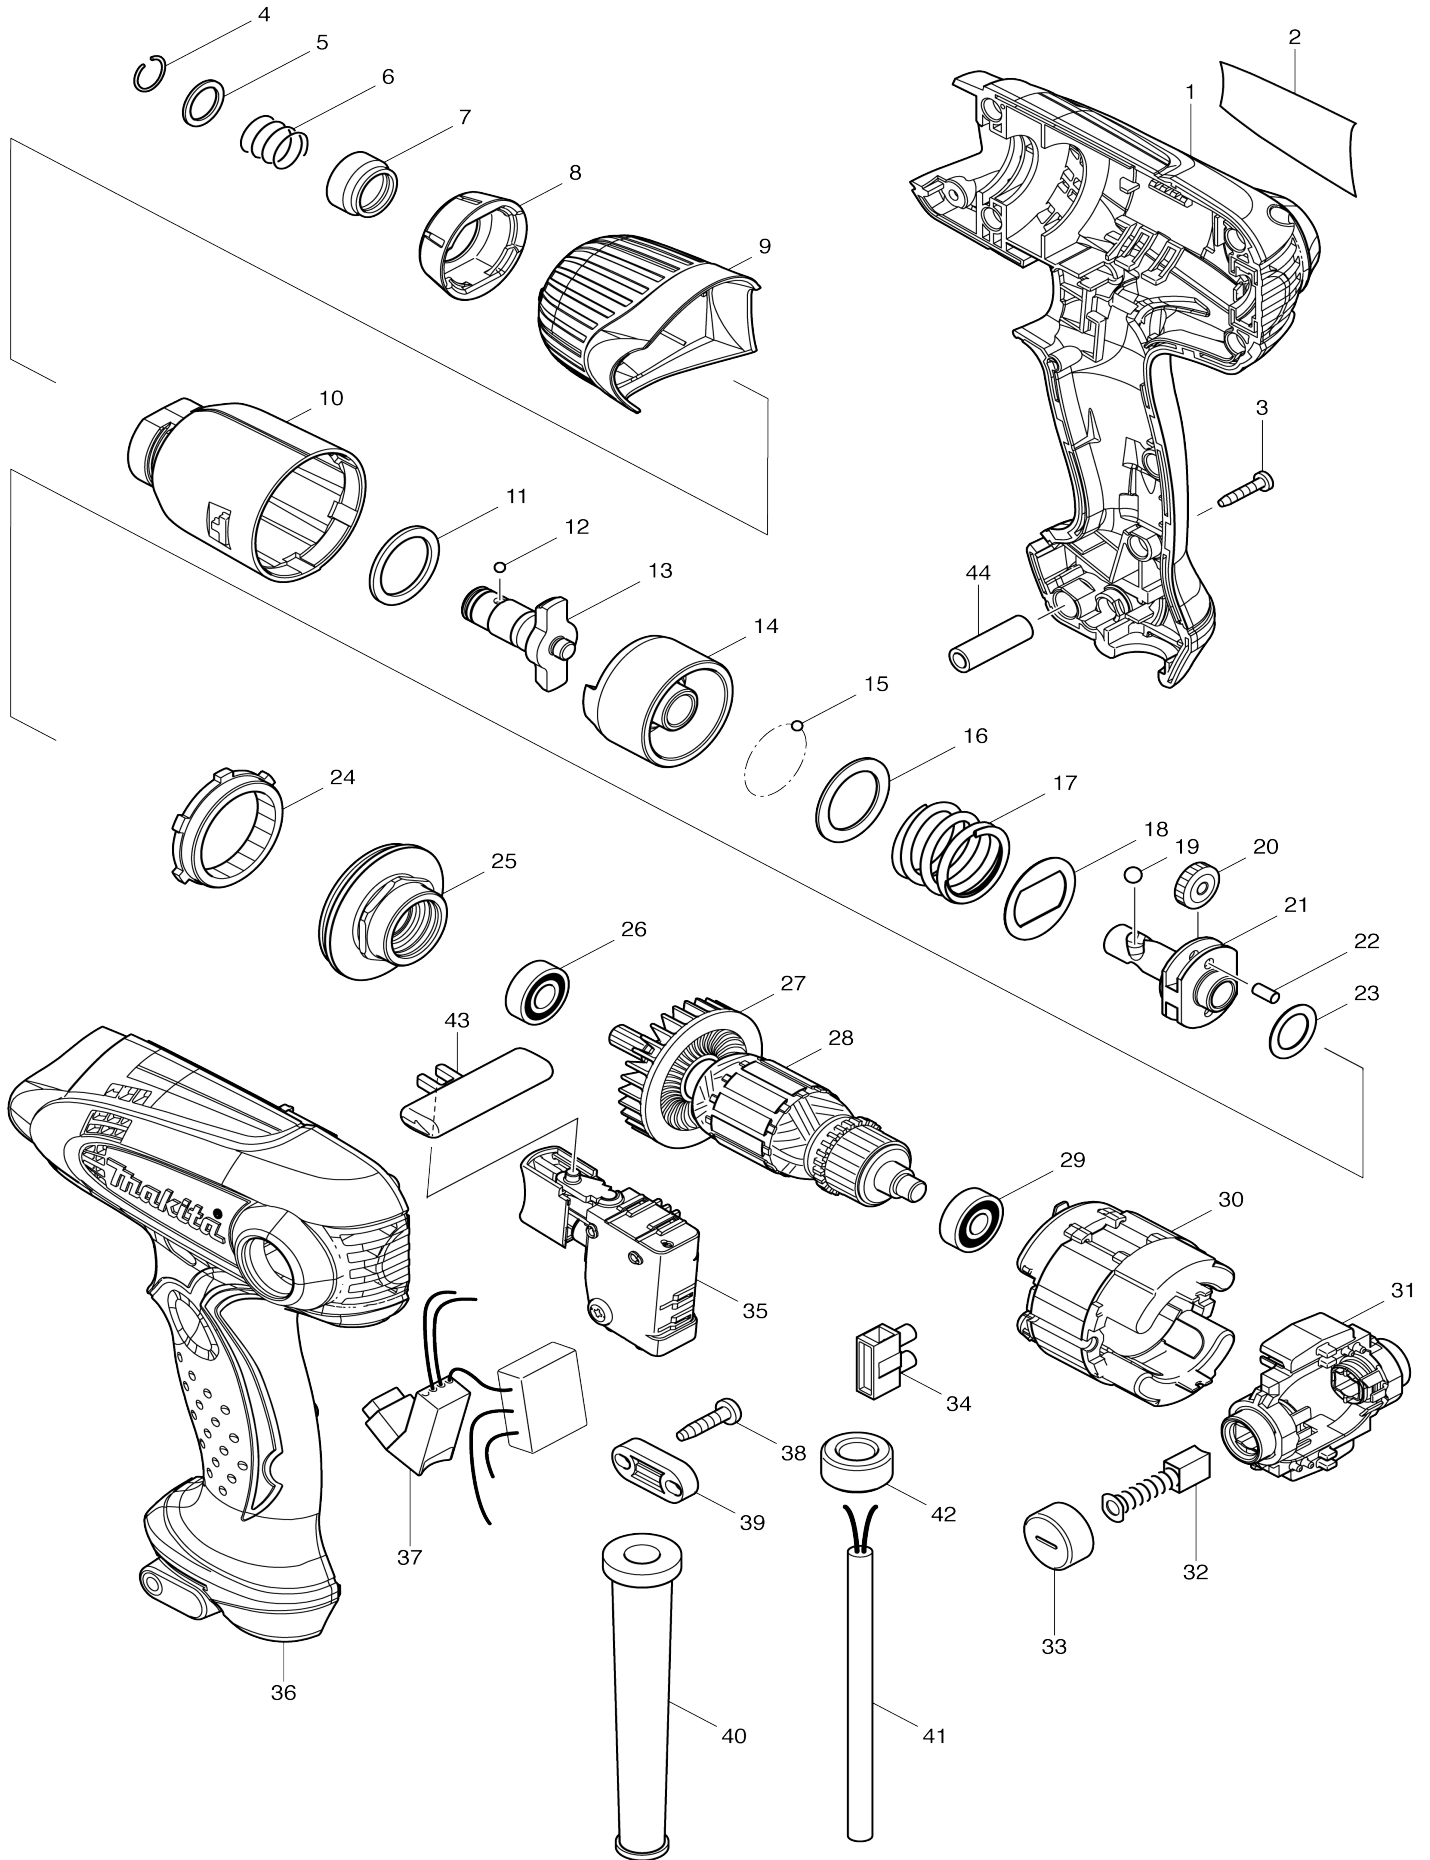

# Model No.TD0101F RÁZOVÝ UTAHOVÁK

# Model No.TD0101F RÁZOVÝ UTAHOVÁK

Obj. č.	Obj. č.	Popis	Možn ost zá měny	Množ ství	Nový/ Starý	Poznámka 1	Poznámka 2
001	188664-1	HOUSING SET		1			
C10	263002-9	vymezovací čep 4		4			
001		INC. 36					
002	866417-5	TD0101F NAME PLATE		1			
003	266429-2	TAPPING SCREW 3X16		8			
004	231965-7	zajišťovací kroužek 10mm		1		zaji	
005	267143-3	podložka 11mm		1		podlo	
006	233005-7	vinutá pružina 13		1		vinut	
007	324711-6	BIT SLEEVE		1		pouzdro	
008	424184-4	BUMPER		1	*		
008-1	424376-5	guma	S	1		guma	
009	450976-5	HAMMER CASE COVER		1	*		
009-1	452440-2	HAMMER CASE COVER	S	1		kryt	
010	158898-0	obal převodovky TD0101F		1		obal p	
C10	213166-9	O RING 12.5		1			
C20	253798-0	podložka 13 HP2000=old341663 -6		1		podlo	
C30	257776-2	SLEEVE 12		1			
011	261140-1	podložka		1		podlo	
012	216019-1	kulička pr.3mm		2		kuli	
013	325619-7	kovadlinka TD0101F		1	*		
013-1	326630-2	ANVIL M	O	1			
014	324894-2	tlouk TD0101F		1		tlouk TD0101F	
015	216019-1	kulička pr.3mm		24		kuli	
016	267380-9	FLAT WASHER 20		1		podlo	
017	234096-1	pružina		1		pru	
018	267813-4	WASHER 21		1		podlo	
019	216002-8	kulička 4.8		2		kuli	
020	227213-0	ozubené kolo		2		ozuben	
021	324897-6	vřeteno TD0101F		1		v	
022	268217-3	čep		2			
023	253052-2	podložka 12		1		podlo	
024	227215-6	ozubené kolo 43 TD0101F		1		ozuben	
025	158899-8	kroužek		1		krou	
C10	210112-3	BALL BEARING 6801LLB		1	*		
C11	210242-0	BALL BEARING 6801LLB	O	1			
C20	213325-5	O RING 19		1		o krou	
026	210013-5	ložisko 698VV SP6000		1		lo	
027	240046-6	FAN 46		1			
028	517659-1	rotor		1		rotor TD0101	
028		INC. 26,27,29					
029	210062-2	ložisko MT952		1		kuli	
030	635109-5	stator		1		stator	
031	638643-4	držák uhlíků		1		dr	
C10	643981-1	BRUSH HOLDER 6X9		2			
032	191940-4	uhlíky CB-411 = old 191938-1		1	*	uhl	
032-1	195010-1	CARBON BRUSH SET CB-411	O	1		uhl	
033	643928-5	víčko uhlíků		2		v	