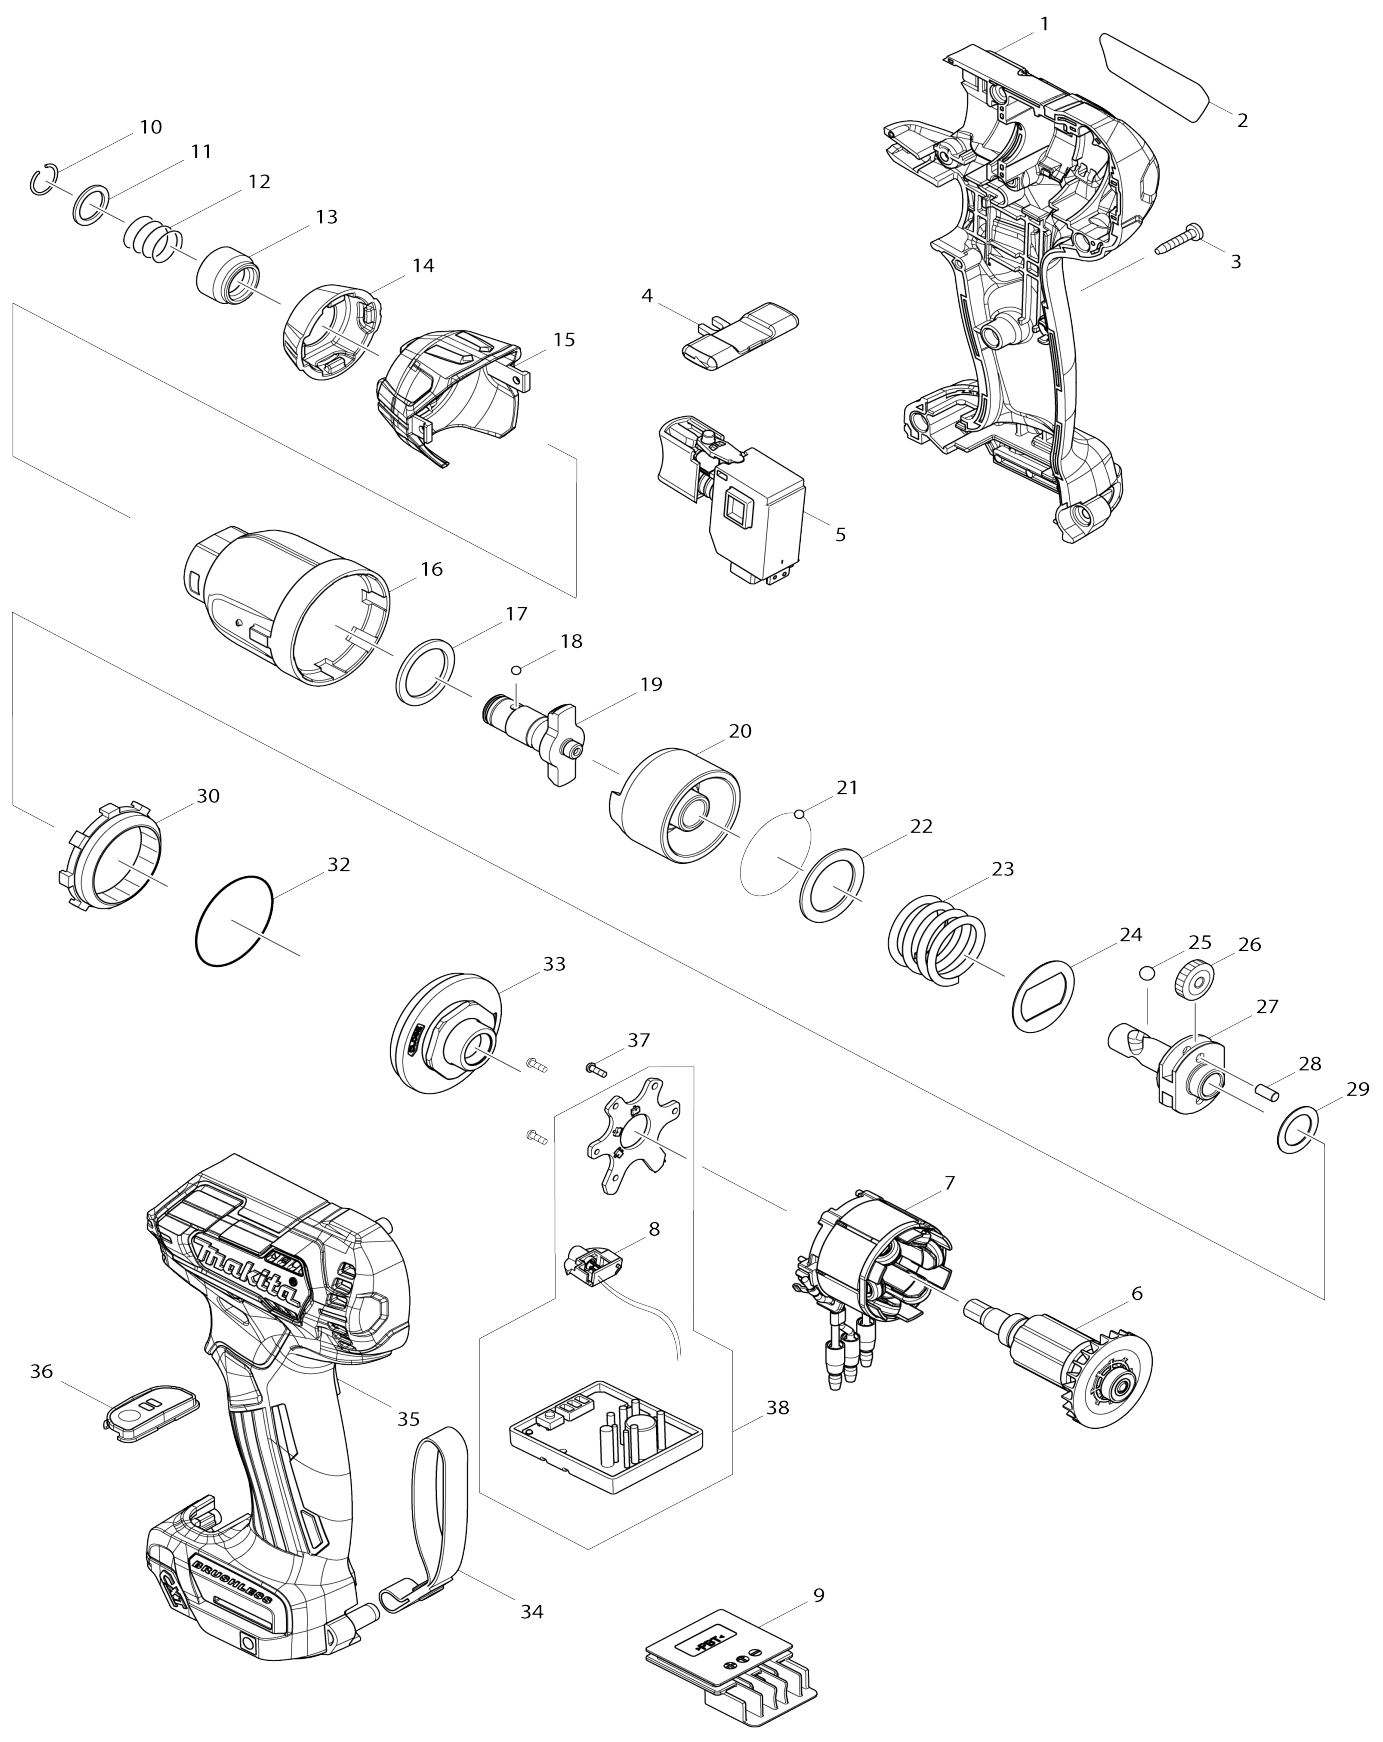

Model No.TD111D CORDLESS IMPACT DRIVER

Model No.TD111D CORDLESS IMPACT DRIVER

Obj. č.	Obj. č.	Popis	Možn ost zá měny	Množ ství	Nový/ Starý	Poznámka 1	Poznámka 2
001	183E65-8	HOUSING SET		1		obal r+l	
C10	252126-6	HEX. LOCK NUT M4-7		2		matka	
001		INC. 35					
002	852P37-7	TD111D NAME PLATE		1	*		
002-1	852P36-9	TD111D NAME PLATE	<	1			
003	266429-2	TAPPING SCREW 3X16		9			
004	455053-8	F/R CHANGE LEVER		1		p	
005	650689-0	vypínač		1		vyp	
006	619415-6	ROTOR		1	*	rotor DTD155 TD111 D	
006-1	619415-6	ROTOR	O	1		rotor DTD155 TD111 D	
007	629232-6	STATOR		1		stator	
008	620553-9	LED CIRCUIT		1			
009	644813-5	TERMINAL		1		terminal	
010	231965-7	zajišťovací kroužek 10mm		1		zaji	
011	267143-3	podložka 11mm		1		podlo	
012	233005-7	vinutá pružina 13		1		vinut	
013	326803-7	BIT SLEEVE		1		pouzdro bitu DTD155 DTD157	
014	424907-0	BUMPER		1		doraz	
015	457062-3	HAMMER CASE COVER		1		kryt	
016	144058-0	HAMMER CASE COMPLETE		1		obal TD111D	
017	261159-0	NYLON WASHER 19		1		silonov	
018	216019-1	kulička pr.3mm		2		kuli	
019	326630-2	ANVIL M		1			
020	324894-2	tlouk TD0101F		1		tlouk TD0101F	
021	216019-1	kulička pr.3mm		24		kuli	
022	267380-9	FLAT WASHER 20		1		podlo	
023	232326-4	COMPRESSION SPRING 21		1			
024	267813-4	WASHER 21		1		podlo	
025	216002-8	kulička 4.8		2		kuli	
026	221437-0	SPUR GEAR 17		2		ozuben	
027	324897-6	vřeteno TD0101F		1		v	
028	268217-3	čep		2			
029	253052-2	podložka 12		1		podlo	
030	227316-0	INTERNAL GEAR 43		1		vnit	
032	213479-8	o-kroužek 33		1		krou	
033	141893-7	BEARING BOX COMPLETE		1		pouzdro lo	
035	183E65-8	HOUSING SET		1		obal r+l	
C10	252126-6	HEX. LOCK NUT M4-7		2		matka	
035		INC. 1					
036	144060-3	SWITCH PLATE COMPLETE		1		kryt vyp	
037	266490-9	TAPPING SCREW PT 2X6		3			
038	620552-1	CONTROLLER		1		regulace	
038		INC. 8					
A01	266622-8	+ TRUSS HEAD SCREW M4X12		1			
A02	346909-5	HOOK		1			
A03	784244-7	+ BIT 2-50		1			