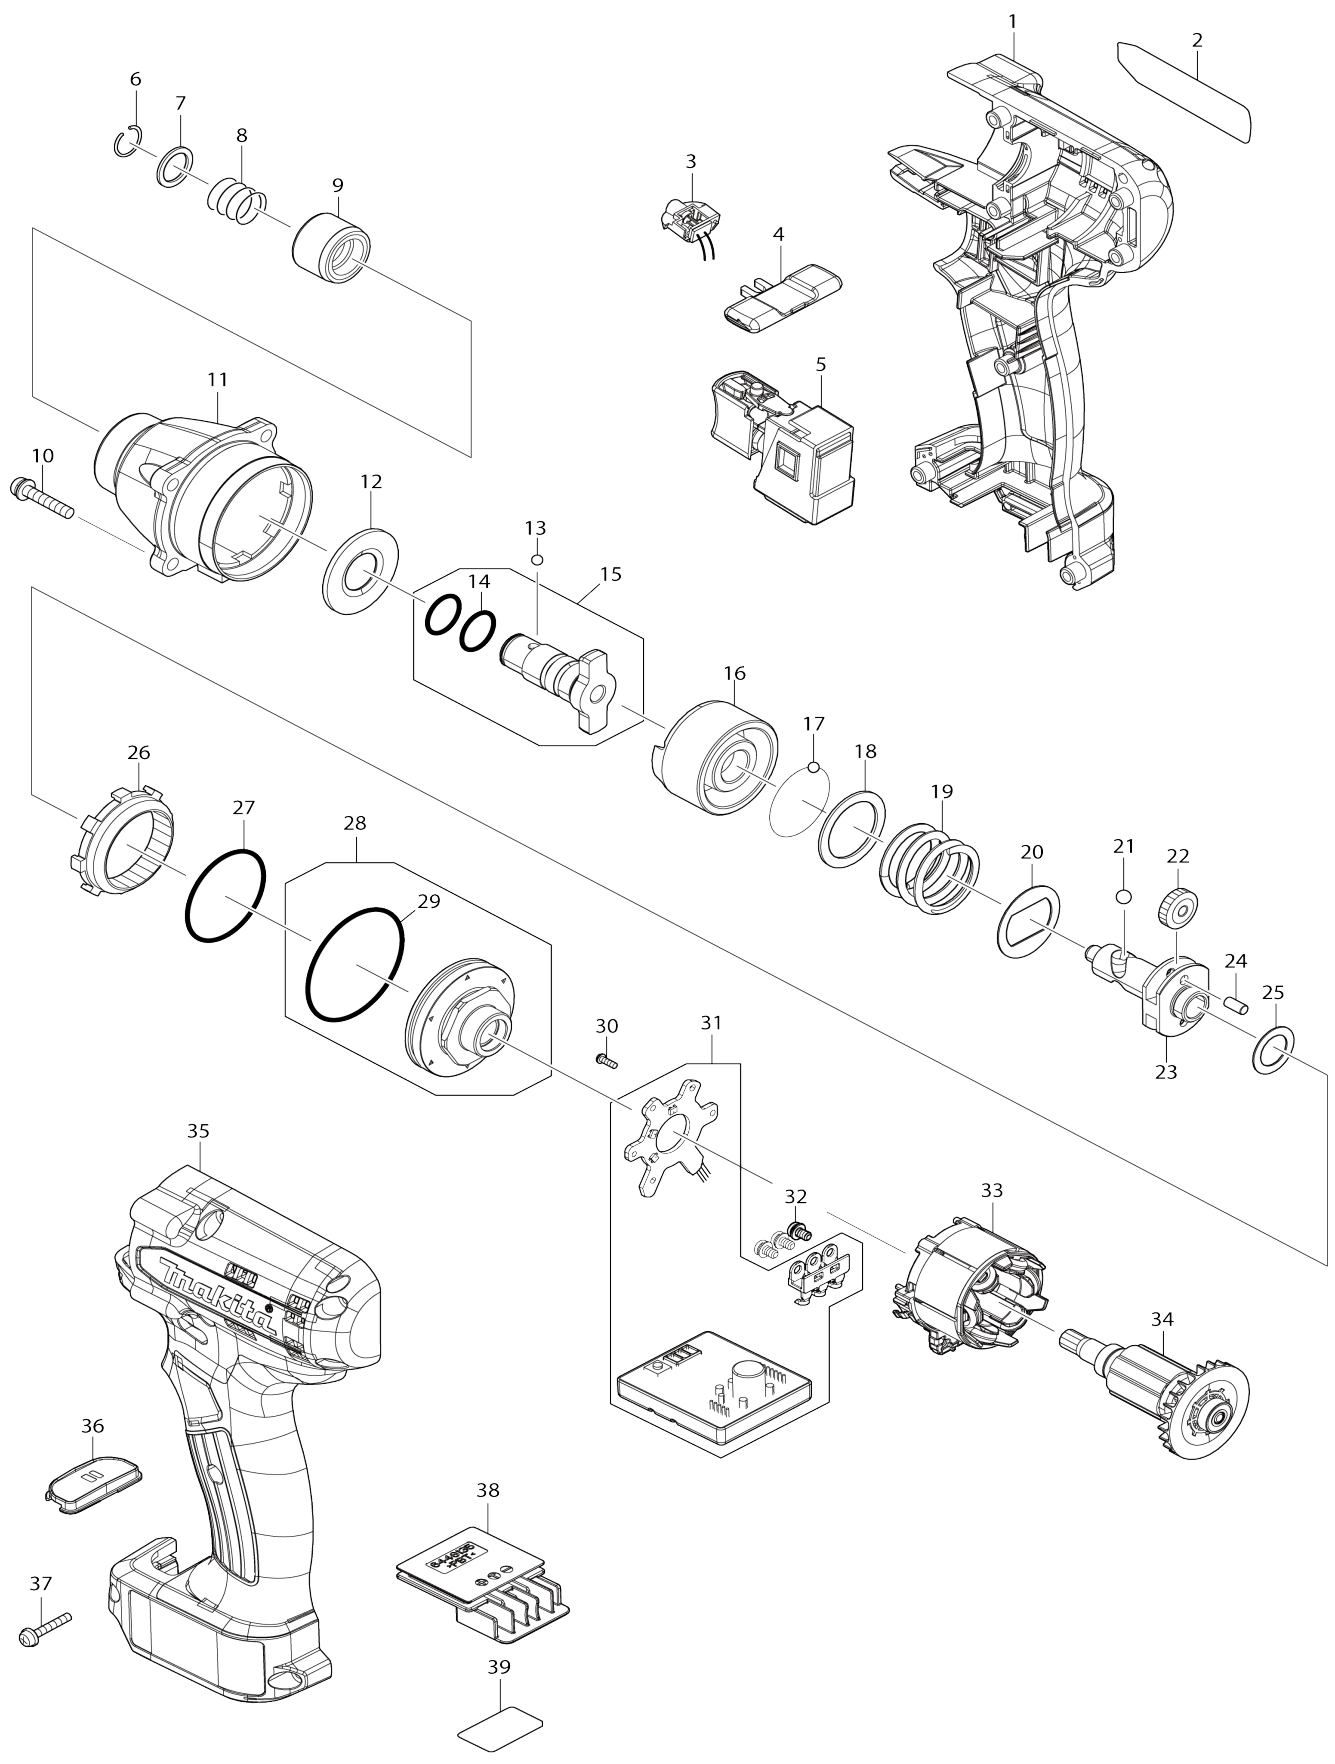

Model No.TD112D CORDLESS IMPACT DRIVER

Model No.TD112D CORDLESS IMPACT DRIVER

Obj. č.	Obj. č.	Popis	Možn ost zá měny	Množ ství	Nový/ Starý	Poznámka 1	Poznámka 2
001	183T35-7	HOUSING SET		1	*	obal	
C10	931002-4	HEX. NUT M3		7	*		
001		INC. 35			*		
001-1	183T35-7	HOUSING SET	<	1		obal	
C10	931002-4	HEX. NUT M3		7			
001-1		INC. 35					
002	811U28-7	TD112D NAME PLATE		1			
003	620999-9	LED CIRCUIT		1		led okruh	
004	455053-8	F/R CHANGE LEVER		1		p	
005	140L08-5	SWITCH COMPLETE		1			
C10	422465-0	SWITCH COVER		1			
006	231951-8	pojistný kroužek 11		1		pojistn	
007	267085-1	podložka 12		1		podlo	
008	233005-7	vinutá pružina 13		1		vinut	
009	162257-2	SLEEVE		1			
010	265145-3	šroub M4x22 BFL 300F-400F		4			
011	141C02-6	HAMMER CASE COMPLETE		1		obal	
012	261170-2	NYLON WASHER 14		1		podlo	
013	216001-0	kulička 3.5		2			
014	213118-0	o-kroužek 12 HR5211C/5210C		2		o-krou	
015	136500-5	ANVIL M ASSY		1		kovadlina	
015		INC. 14					
016	327821-8	HAMMER		1		kladivo	
017	216019-1	kulička pr.3mm		25		kuli	
018	267352-4	podložka 22 GA5020/6020		1		podlo	
019	232701-4	COMPRESSION SPRING 21		1		pru	
020	267813-4	WASHER 21		1		podlo	
021	216002-8	kulička 4.8		2		kuli	
022	221437-0	SPUR GEAR 17		2		ozuben	
023	327818-7	SPINDLE		1		v	
024	268217-3	čep		2			
025	253052-2	podložka 12		1		podlo	
026	227316-0	INTERNAL GEAR 43		1		vnit	
027	213479-8	o-kroužek 33		1		krou	
028	136499-4	BEARING BOX ASS'Y		1		pouzdro lo	
028		INC. 29					
029	213533-8	O-RING 39		1			
030	266490-9	TAPPING SCREW PT 2X6		3			
031	620F09-8	CONTROLLER		1		ovl	
032	652069-6	FLAT HEAD SCREW M3X6		3			
033	629A80-9	STATOR		1		stator	
034	619415-6	ROTOR		1		rotor DTD155 TD111 D	
035	183T35-7	HOUSING SET		1	*	obal	
C10	931002-4	HEX. NUT M3		7	*		
035		INC. 1			*		
035-1	183T35-7	HOUSING SET	<	1		obal	
C10	931002-4	HEX. NUT M3		7