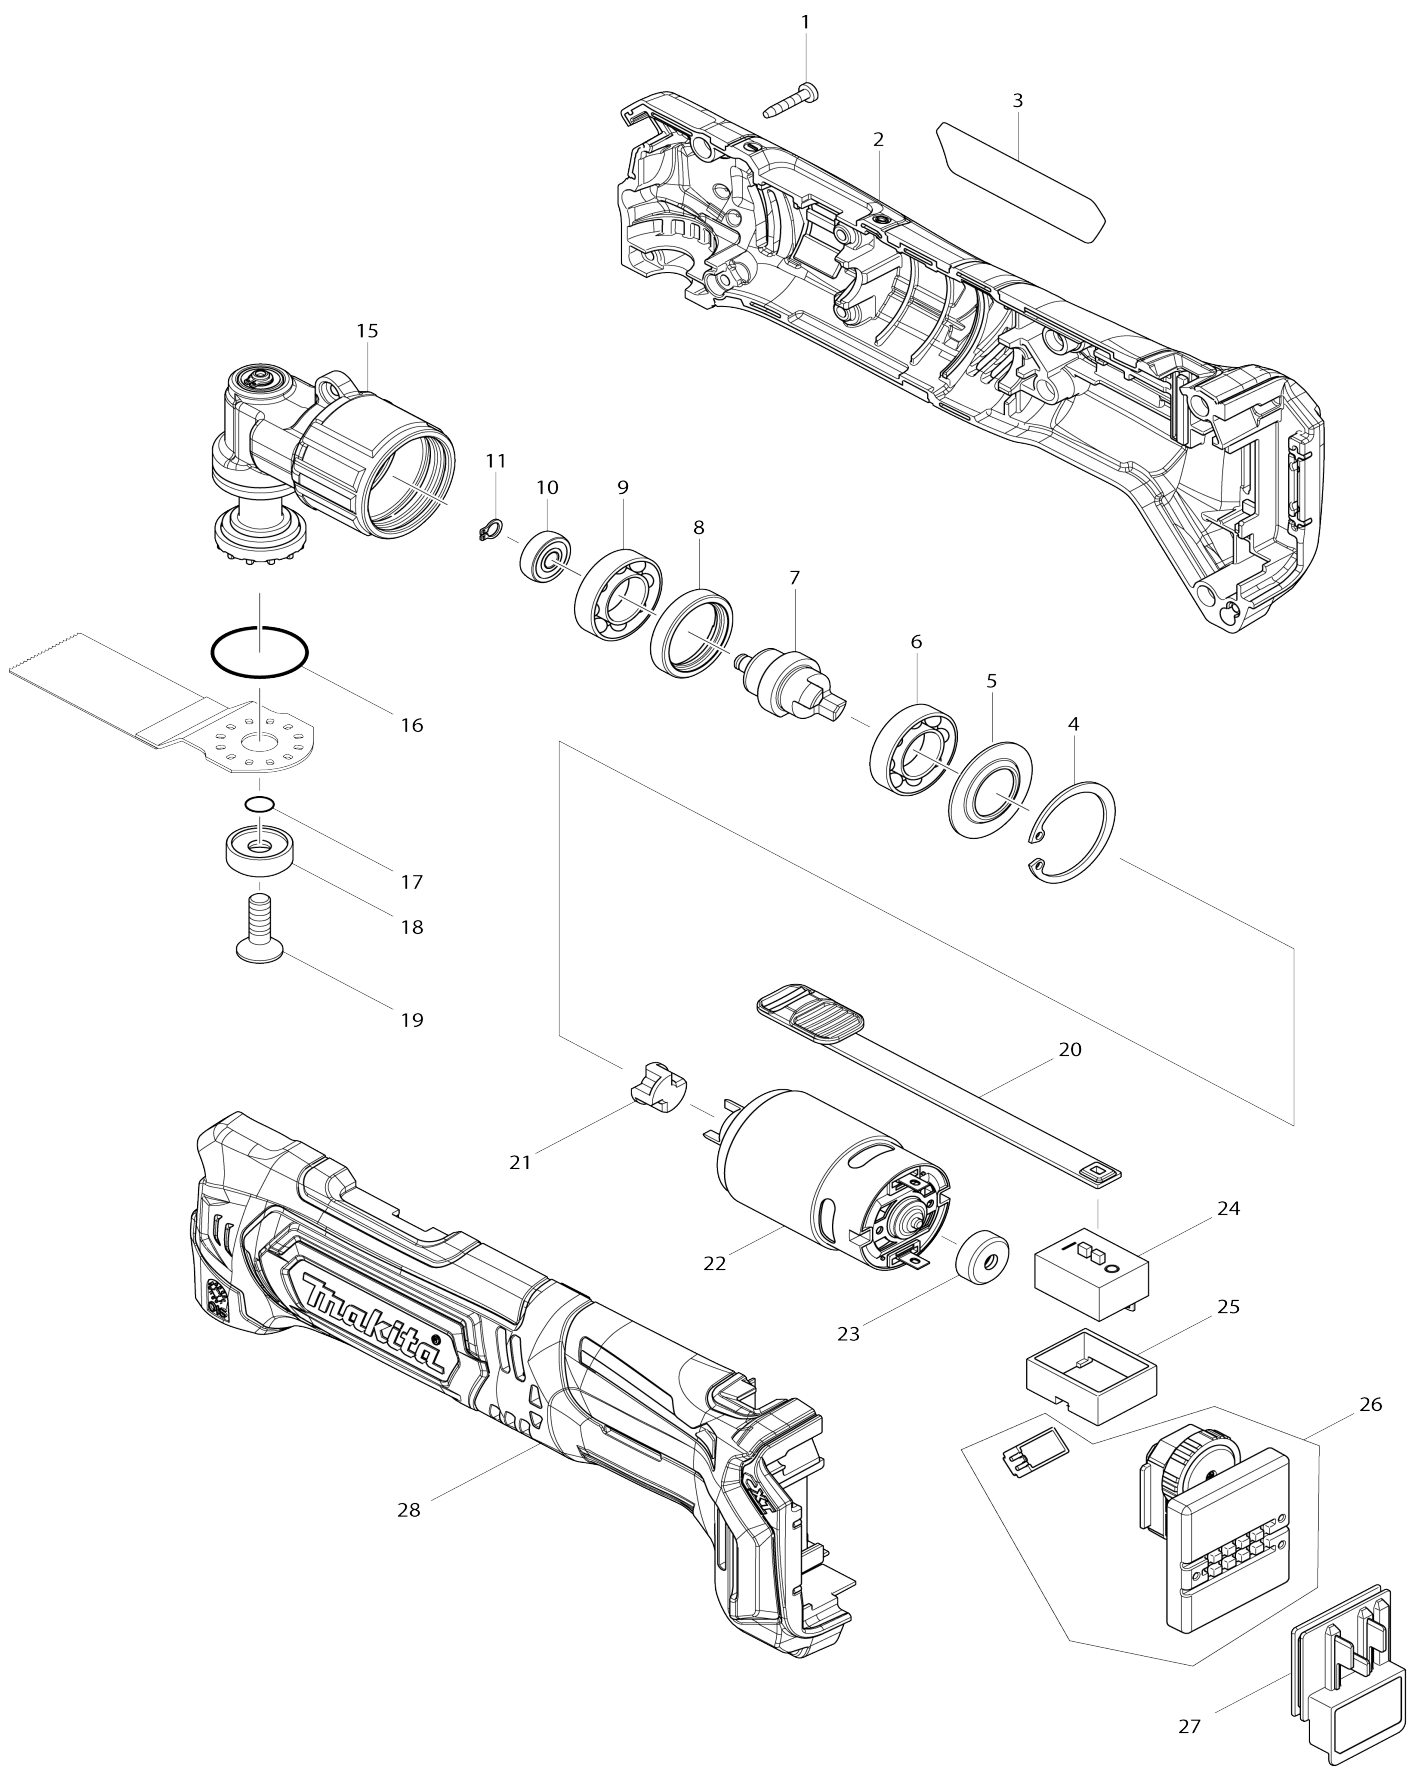

Model No.TM30D CORDLESS MULTI TOOL

**Model No.TM30D CORDLESS MULTI TOOL**

Obj. č.	Obj. č.	Popis	Možn ost zá měny	Množ ství	Nový/ Starý	Poznámka 1	Poznámka 2
001	266429-2	TAPPING SCREW 3X16		12			
002	183E32-3	MOTOR HOUSING SET		1		obal motoru	
C10	263039-6	RUBBER PIN 4		3			
C20	424859-5	CUSHION		2			
002		INC. 28					
003	852E52-5	TM30D NAME PLATE		1	*		
003-1	852E51-7	TM30D NAME PLATE	<	1			
004	962151-6	segrovka vnitřní R-32		1		segrovka vnit	
005	253368-5	WASHER 16		1		podlo	
006	210147-4	BALL BEARING 6902		1		lo	
007	326719-6	CRANK SHAFT		1		h	
008	456788-4	SPACER 21		1		distan	
009	210147-4	BALL BEARING 6902		1		lo	
010	210144-0	SPHERE BEARING 505		1		lo	
011	961008-8	podložka		1		podlo	
015	144085-7	CRANK HOUSING COMPLETE		1		h	
016	213987-9	O-RING 25		1			
017	213021-5	o-kroužek 5		1	*	o-krou	
018	224455-7	OUTER FLANGE 22		1	*	vn	
019	266783-4	HEX.SOCKET C.S.H.SCREW M6X20		1	*		
019-1	265674-6	HEX. SOKCET HEAD BOLT M6X14	S	1			
020	456791-5	SWITCH KNOB		1		p	
021	424833-3	SPACER		1		distan	
022	629221-1	DC MOTOR		1		motor	
023	424467-2	CAP		1		v	
024	651610-2	SWITCH		1		p	
025	424860-0	SWITCH COVER		1		kryt vyp	
026	620522-0	CONTROLLER		1		elektronika	
C10	620543-2	LED CIRCUIT		1			
027	644813-5	TERMINAL		1		terminal	
028	183E32-3	MOTOR HOUSING SET		1		obal motoru	
C10	263039-6	RUBBER PIN 4		3			
C20	424859-5	CUSHION		2			
028		INC. 2					
A01	783233-9	HEX. WRENCH 5		1			
A02	143644-4	PLASTIC CASE COMPLETE		1			
C10	162302-3	spona		2		spona	
C20	838502-4	INNER TRAY		1			
A03	196272-4	ADAPTER A SET		1	*		
A03	456128-6	BATTERY COVER		1			
A03-1	196271-6	adaptér nástrojů =old313248-8	<	1	*		
A04	B-21325	pilový kotouč 85mm BiM		1	*		
A04	***DC10WC	DC10WC BATTERY CHARGER		1	*		
A04		COMPO-PARTS			*		
A04-1	B-64799	STARLOCK SEGMENTSAW 85 TM A045	O	1			
A04-1	***DC10WD	DC10WD BATTERY CHARGER	<	1			
A04-1		COMPO-PARTS					