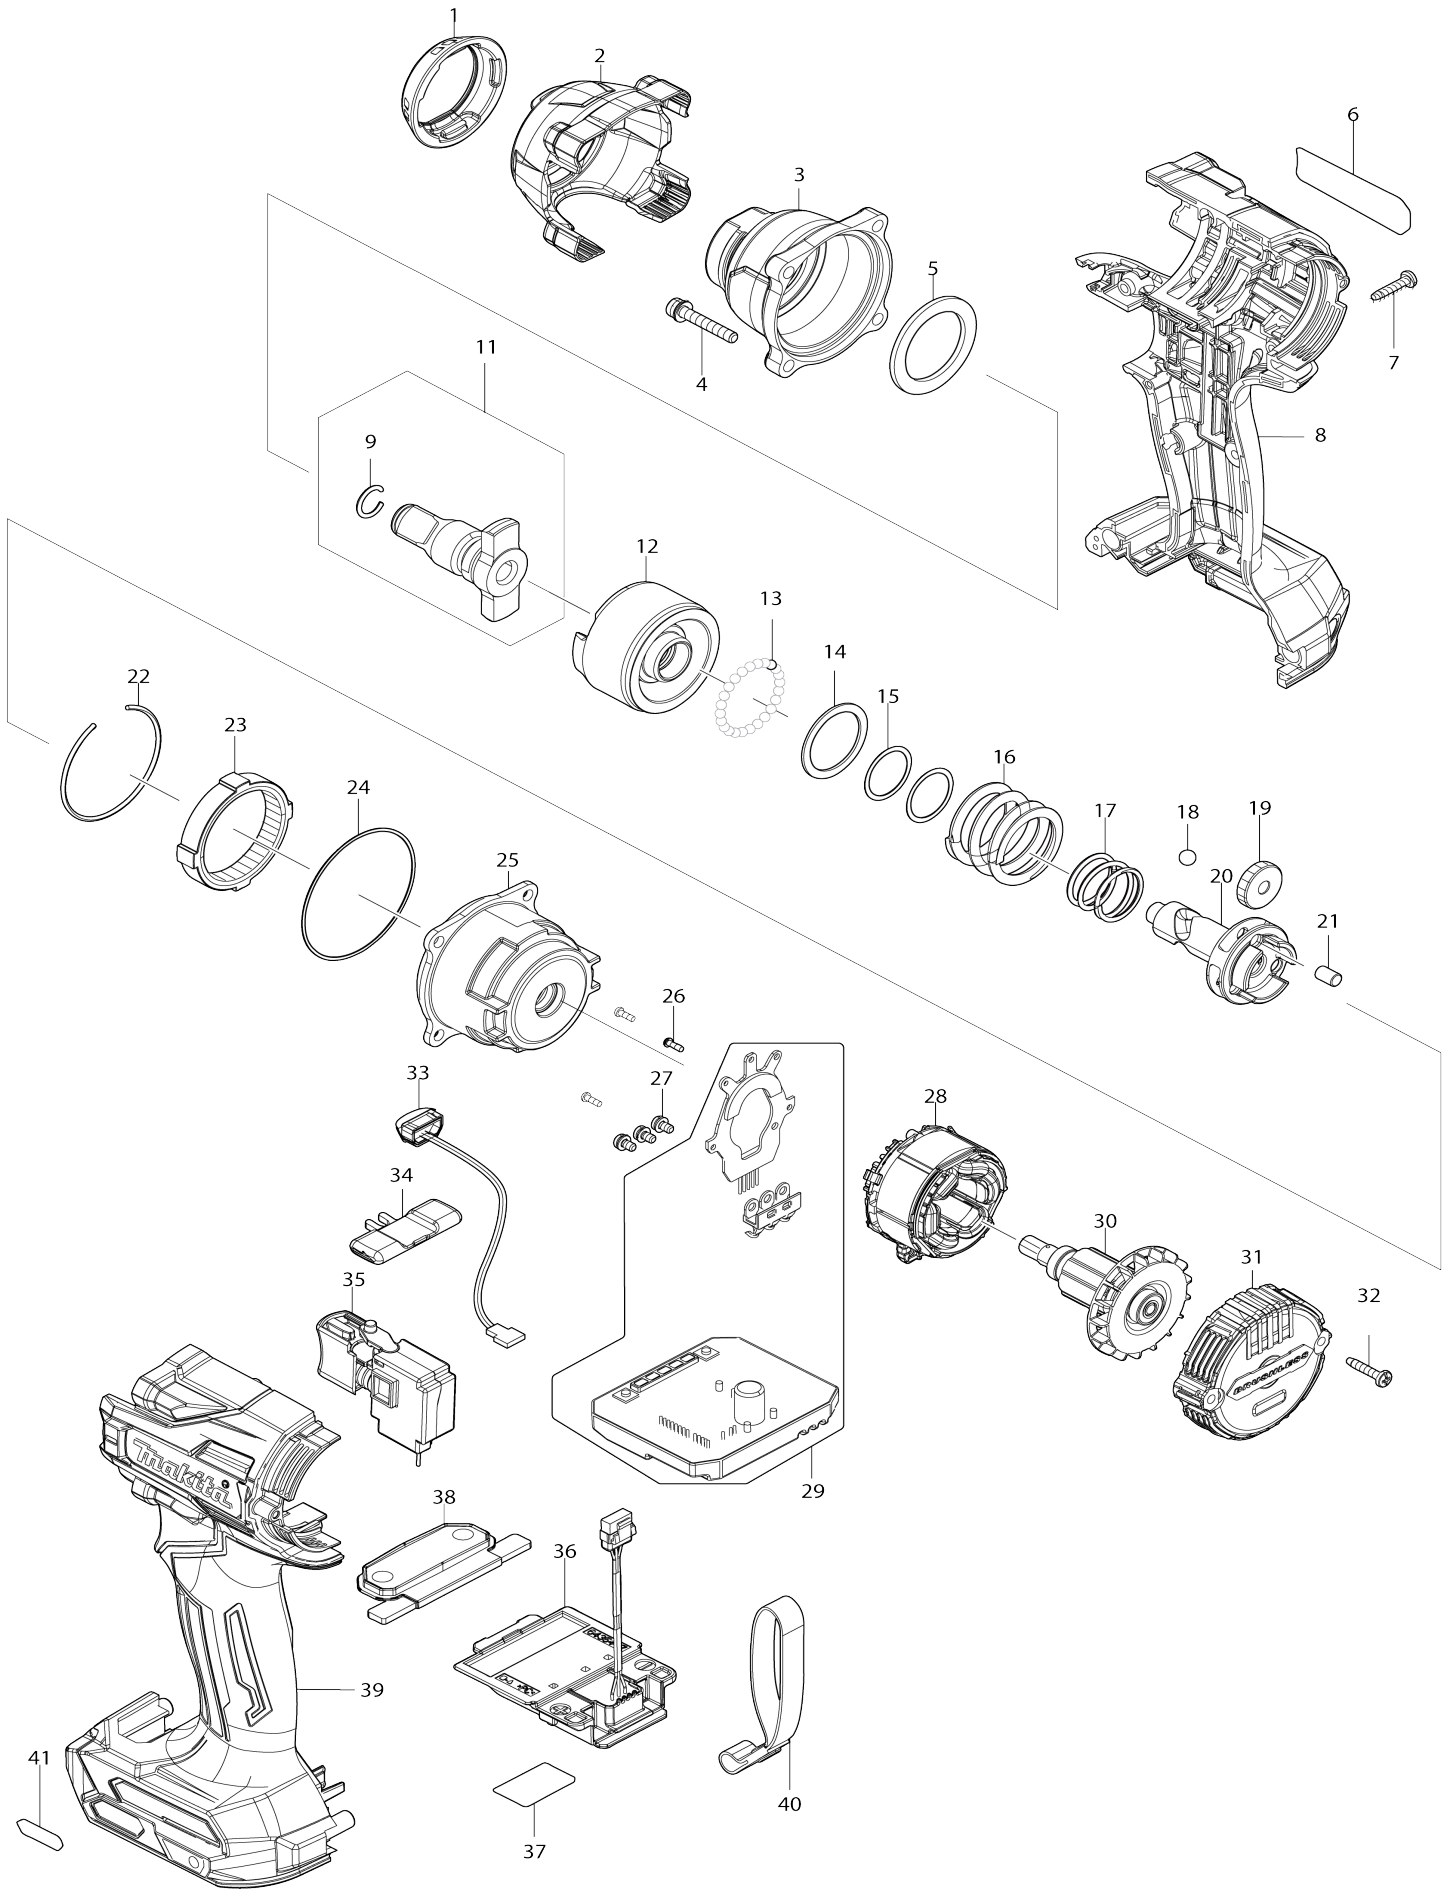

Model No.TW004G CORDLESS IMPACT WRENCH

Model No.TW004G CORDLESS IMPACT WRENCH

Obj. č.	Obj. č.	Popis	Možnost záměny	Množství	Nový/Stary	Poznámka 1	Poznámka 2
001	422584-2	BUMPER		1		guma	
002	412822-0	HAMMER CASE COVER		1		obal stroje	
003	140W13-8	HAMMER CASE COMPLETE		1	*	obal cpl.	
003-1	1410F8-8	HAMMER CASE COMPLETE	O	1			
004	265472-8	HEX. SOCKET HEAD BOLT M4X25		4	*		
004-1	265D40-1	H. S. HEAD BOLT M4X25 WITH WR	O	4			
005	261154-0	NYLON WASHER 28		1			
006	857P12-8	TW004G NAME PLATE		1			
007	266130-9	šroub PT 3X		8			
008	183R16-9	HOUSING SET		1		obal	
C10	263005-3	vymezovací čep 6		2			
C20	263032-0	gumový čep		2		gumov	
C30	252126-6	HEX. LOCK NUT M4-7		2		matka	
008		INC. 39					
009	231907-1	pojistný kroužek 10		1			
011	136272-2	ANVIL E ASS'Y		1	*		
011		INC. 9			*		
011-1	136357-4	ANVIL E ASS'Y	<	1	*		
011-1		INC. 9			*		
011-2	136803-7	ANVIL E ASS'Y	<	1			
011-2		INC. 9					
012	327648-6	HAMMER		1		kladivo	
013	216001-0	kulička 3.5		24			
014	267175-0	podložka 6914D		1		podlo	
015	253343-1	podložka 18		2	*	podlo	
015-1	267106-9	podložka 18	<	1		podlo	
016	232615-7	COMPRESSION SPRING 25		1		pru	
017	232637-7	COMPRESSION SPRING 18		1	*		
017-1	232682-2	COMPRESSION SPRING 18	<	1		pru	
018	216011-7	kulička 5.6		2			
019	227338-0	SPUR GEAR 22		3		ozuben	
020	327573-1	SPINDLE		1	*	v	
020-1	327689-2	SPINDLE	<	1		v	
021	268311-1	PIN 5		3			
022	233910-8	perovka 6953		1		perovka 6953	
023	227337-2	INTERNAL GEAR 51		1		ozuben	
024	213785-1	O-RING 49		1		o krou	
025	140W14-6	INTERNAL GEAR CASE COMPLETE		1		obal p	
026	266490-9	TAPPING SCREW PT 2X6		3			
027	652069-6	FLAT HEAD SCREW M3X6		3			
028	629A13-4	STATOR		1		stator	
029	620D69-8	CONTROLLER		1		ovl	
030	619626-3	ROTOR		1		rotor	
031	412821-2	REAR COVER		1		kryt	
032	266130-9	šroub PT 3X		2			
033	620521-2	LED CIRCUIT		1		elektronika sv	
034	455053-8	F/R CHANGE LEVER		1		p	