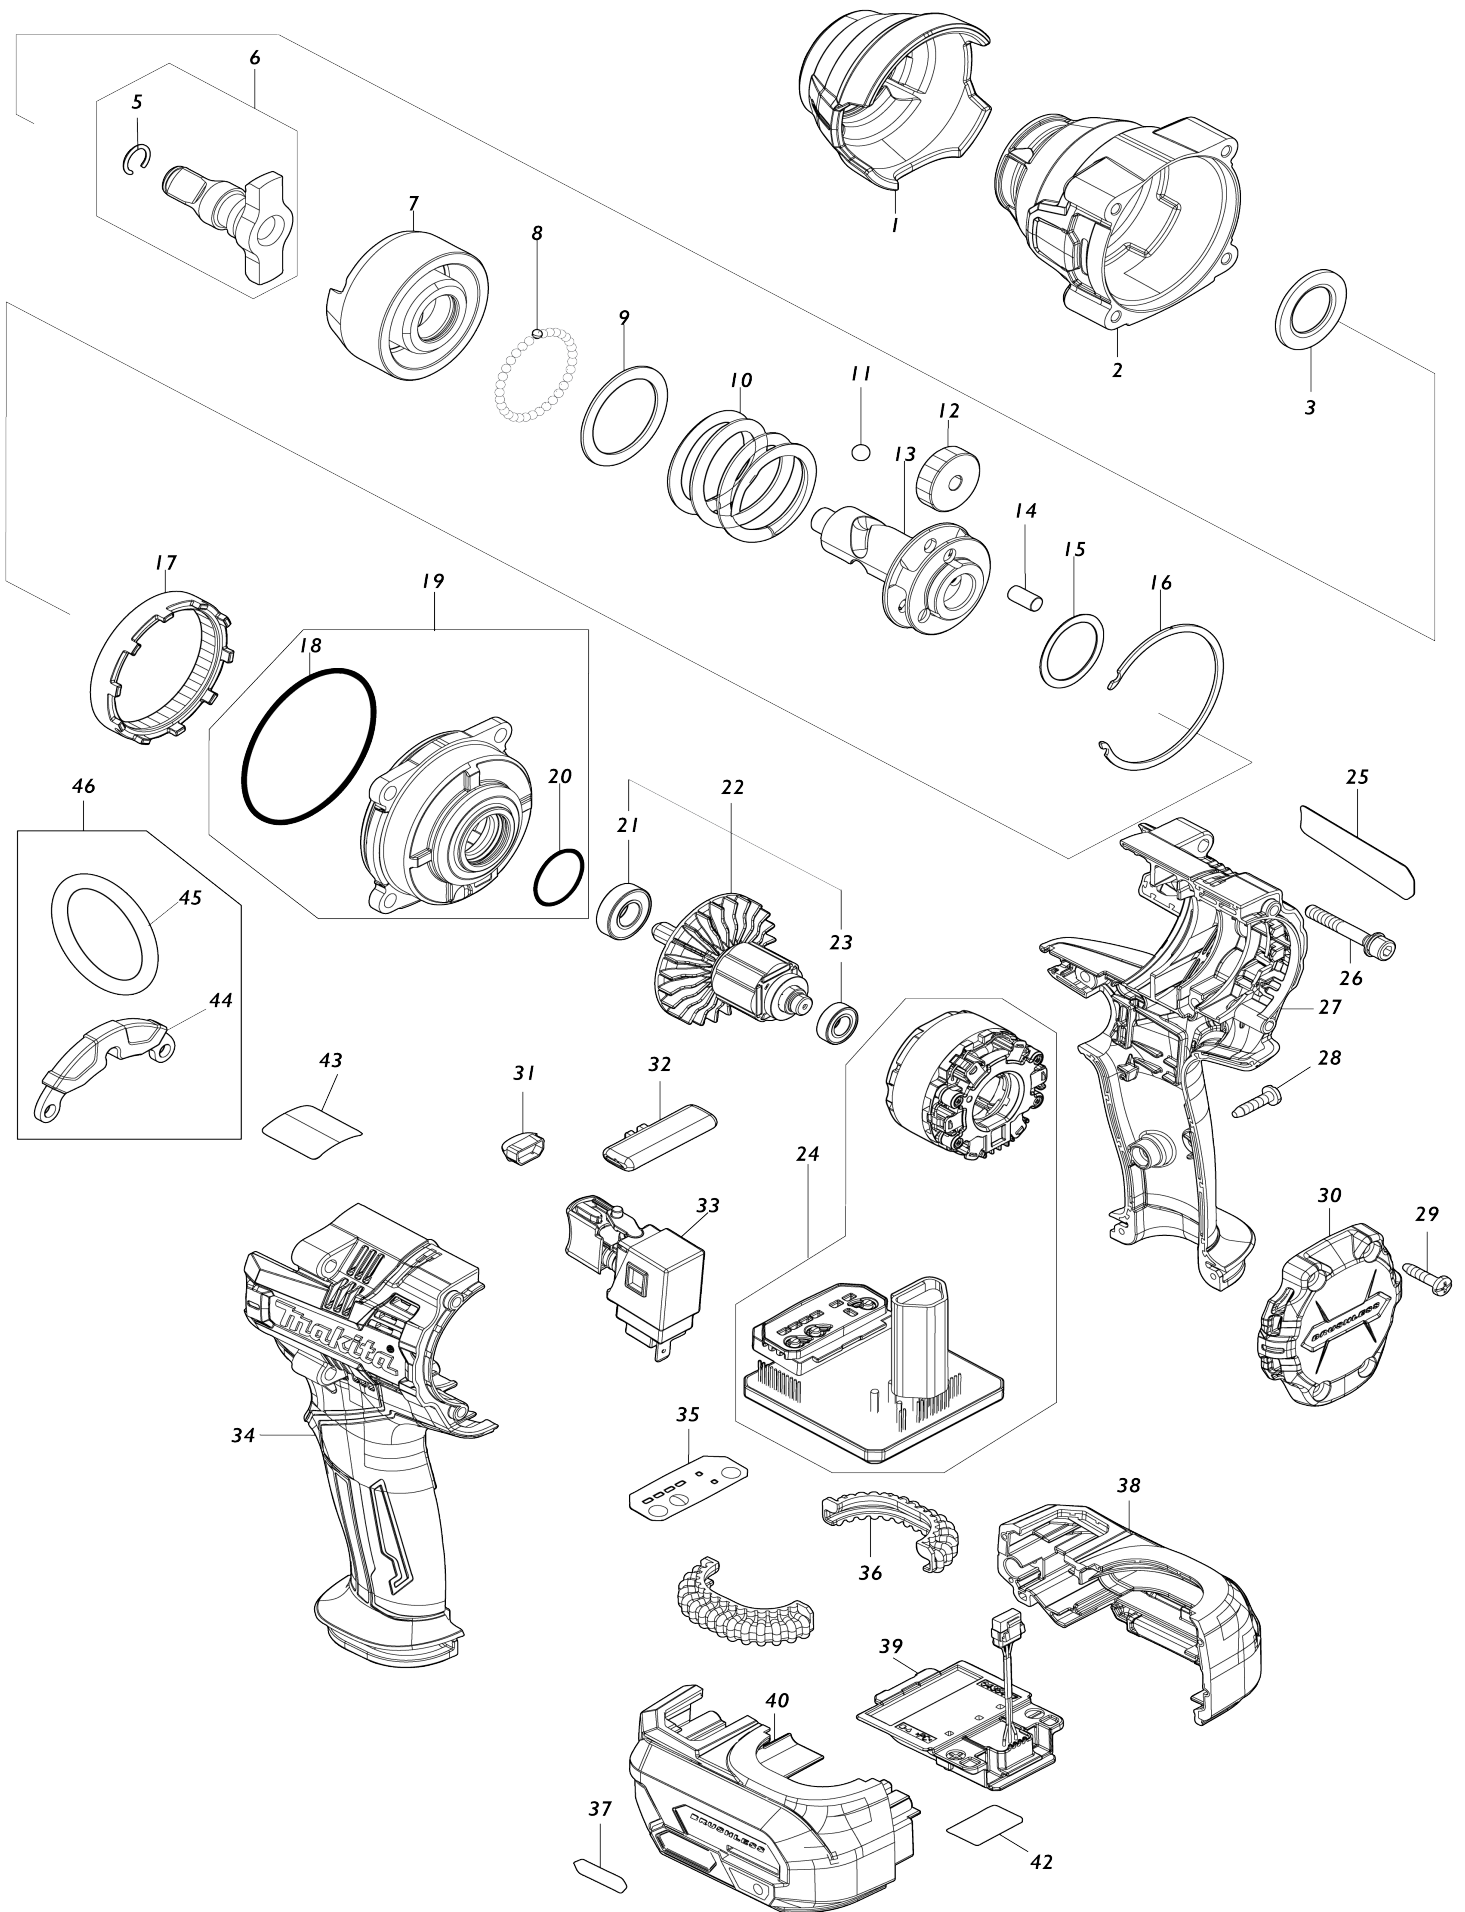

# Model No.TW007G CORDLESS IMPACT WRENCH

**Model No.TW007G CORDLESS IMPACT WRENCH**

Obj. č.	Obj. č.	Popis	Možn ost zá měny	Množ ství	Nový/ Starý	Poznámka 1	Poznámka 2
001	422709-8	BUMPER		1		doraz	
002	141A99-3	HAMMER CASE COMPLETE		1	*	obal	
002-1	141U36-7	HAMMER CASE COMPLETE	<	1		obal =old 141A99-3	
003	253481-9	FLAT WASHER 20		1		podlo	
005	231907-1	pojistný kroužek 10		1			
006	136410-6	ANVIL E ASSY		1		kovadlina	
006		INC. 5					
007	327804-8	HAMMER		1		kladivo	
008	216001-0	kulička 3.5		33			
009	267340-1	FLAT WASHER 32		1		podlo	
010	232708-0	COMPRESSION SPRING 34		1			
011	216007-8	kulička 6.4		2		kuli	
012	227891-6	SPUR GEAR 28		3		ozuben	
013	327805-6	SPINDLE		1		v	
014	256211-7	PIN 6		3			
015	267494-4	FLAT WASHER 25		1	*		
015-1	267127-1	podložka 26 9046/HR2010	O	1		podlo	
016	347832-7	RETAINER		1			
017	227892-4	INTERNAL SPUR GEAR 65		1		ozuben	
018	213709-7	O RING 63		1			
019	136420-3	INTERNAL GEAR CASE ASSY		1		obal	
019		INC. 18,20					
020	213961-7	O RING 22		1			
021	210069-8	BALL BEARING 6900DDW		1		kuli	
022	519691-1	ROTOR ASSY		1		rotor	
022		INC. 21,23					
023	210261-6	BALL BEARING 688LLB		1			
024	629A72-8	STATOR COMPLETE		1		stator	
025	811F51-2	TW007G NAME PLATE		1			
026	251476-6	H.S.H.BOLT M5X35 WITH WR		4	*		
026-1	265D13-4	H.S.H.BOLT M5X35 WITH WRM	<	4			
027	183S74-1	HOUSING SET		1		obal stroje	
027		INC. 34					
028	266326-2	šroub 4x18=new265995-6		7			
029	266326-2	šroub 4x18=new265995-6		4			
030	413602-7	REAR COVER		1		kryt	
031	620F48-8	LED CIRCUIT		1		okruh	
032	413603-5	F/R CHANGE LEVER		1		p	
033	140U03-9	SWITCH COMPLETE		1		vyp	
C10	424774-3	SWITCH COVER		1			
034	183S74-1	HOUSING SET		1		obal stroje	
034		INC. 27					
035	8012S9-8	SWITCH LABEL		1			
036	424773-5	CUSHION RUBBER		2	*	guma DTW1001 DTW 1002 DTW800=new4 22A56-3	
036-1	422A56-3	CUSHION RUBBER	<	2		guma	
037	8005T5-8	XGT LOGO LABEL		1			
038	183S77-5	BATTERY HOUSING SET		1		kryt baterie	