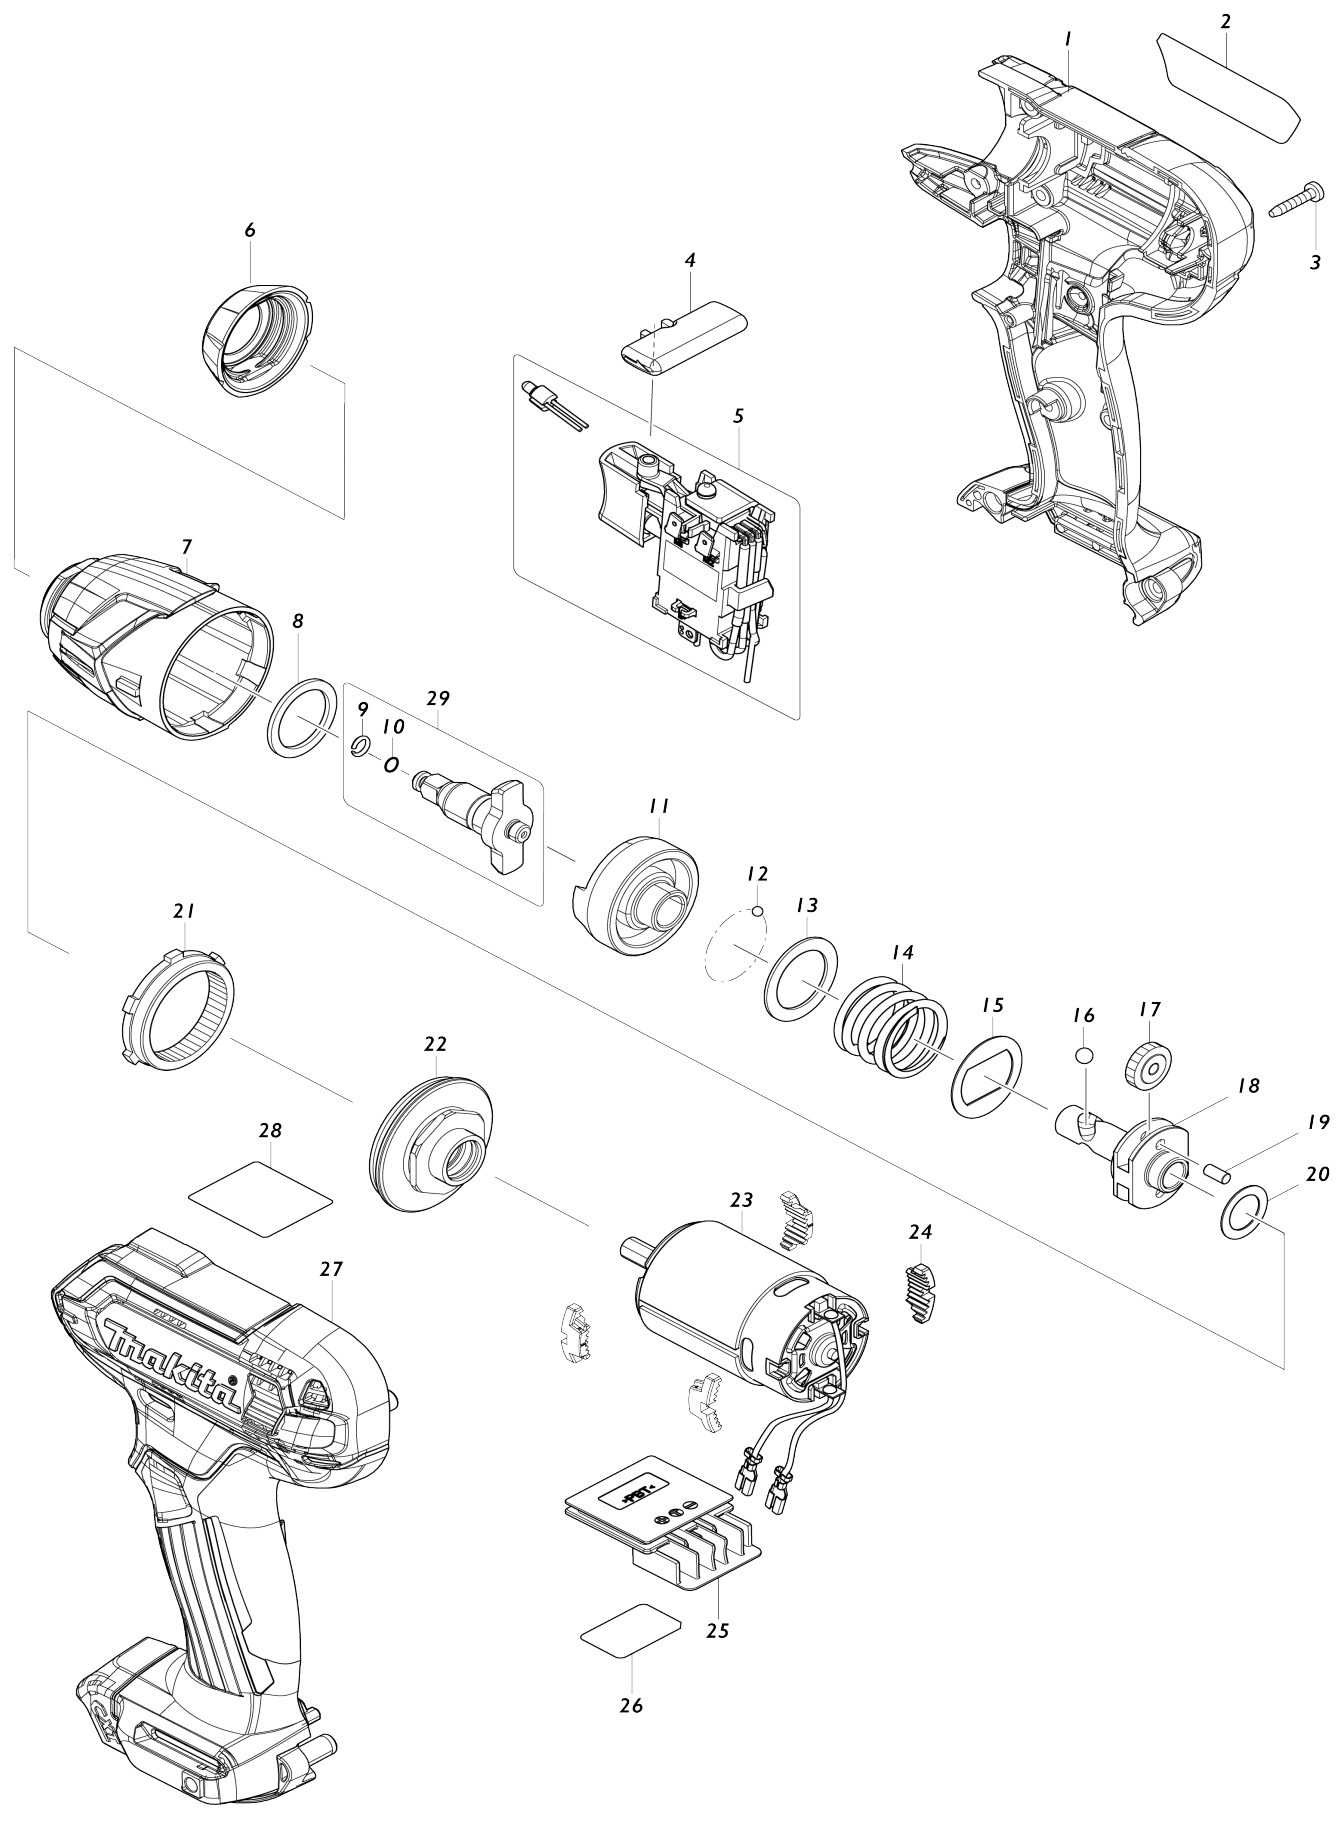

# Model No.TW060D CORDLESS IMPACT WRENCH

**Model No.TW060D CORDLESS IMPACT WRENCH**

Obj. č.	Obj. č.	Popis	Možn ost zá měny	Množ ství	Nový/ Starý	Poznámka 1	Poznámka 2
001	183J75-5	HOUSING SET		1		obal stroje	
C10	252126-6	HEX. LOCK NUT M4-7		2		matka	
001		INC. 27					
002	855H72-6	TW060D NAME PLATE		1			
003	266429-2	TAPPING SCREW 3X16		8			
004	456039-5	F/R CHANGE LEVER		1		p	
005	632M05-6	SWITCH UNIT		1		vyp	
C10	688165-4	LINE FILTER		1		st	
C20	620625-0	LED CIRCUIT		1			
006	422228-4	BUMPER		1		kryt stroje DTW180	
007	140B03-5	HAMMER CASE COMPLETE		1		obal stroje	
C10	213166-9	O RING 12.5		1			
008	261140-1	podložka		1		podlo	
009	259065-1	RING SPRING 5		1			
010	213014-2	o-kroužek 3		1		o-krou	
011	327236-9	HAMMER		1			
012	216019-1	kulička pr.3mm		24		kuli	
013	267380-9	FLAT WASHER 20		1		podlo	
014	234064-4	pružina		1		pru	
015	267813-4	WASHER 21		1		podlo	
016	216002-8	kulička 4.8		2		kuli	
017	226190-3	SPUR GEAR 18		2		ozuben	
018	327127-4	SPINDLE		1		v	
019	268217-3	čep		2			
020	253052-2	podložka 12		1		podlo	
021	226191-1	INTERNAL GEAR 45		1		ozuben	
022	140B04-3	BEARING BOX COMPLETE		1		pouzdro lo	
C10	213188-9	O-RING 13		1			
023	632L97-9	MOTOR COMPLETE		1		motor	
C10	688172-7	LINE FILTER		1	*	filtr	
024	422273-9	CUSHION		4		tlumi	
025	644813-5	TERMINAL		1		terminal	
026	855H78-4	TW060D SERIAL NO. LABEL		1			
027	183J75-5	HOUSING SET		1		obal stroje	
C10	252126-6	HEX. LOCK NUT M4-7		2		matka	
027		INC. 1					
029	136038-0	ANVIL ASS'Y		1			
029		INC. 9,10					
A01	266622-8	+ TRUSS HEAD SCREW M4X12		1			
A02	346909-5	HOOK		1			
A03	821661-1	PLASTIC CARRYING CASE		1			
C10	417724-5	sponka ke kufru 6317DW		2		sponka ke kufru HR2 450 HR2470 HR2470T	
A04	***DC10SB	DC10SB BATTERY CHARGER		1			
A04		COMPO-PARTS					
A04	***DC10WD	DC10WD BATTERY CHARGER		1			
A05	197396-9	BATTERY BL1021B SET		2	*		
A05	197406-2	BATTERY BL1041B SET		2	*		