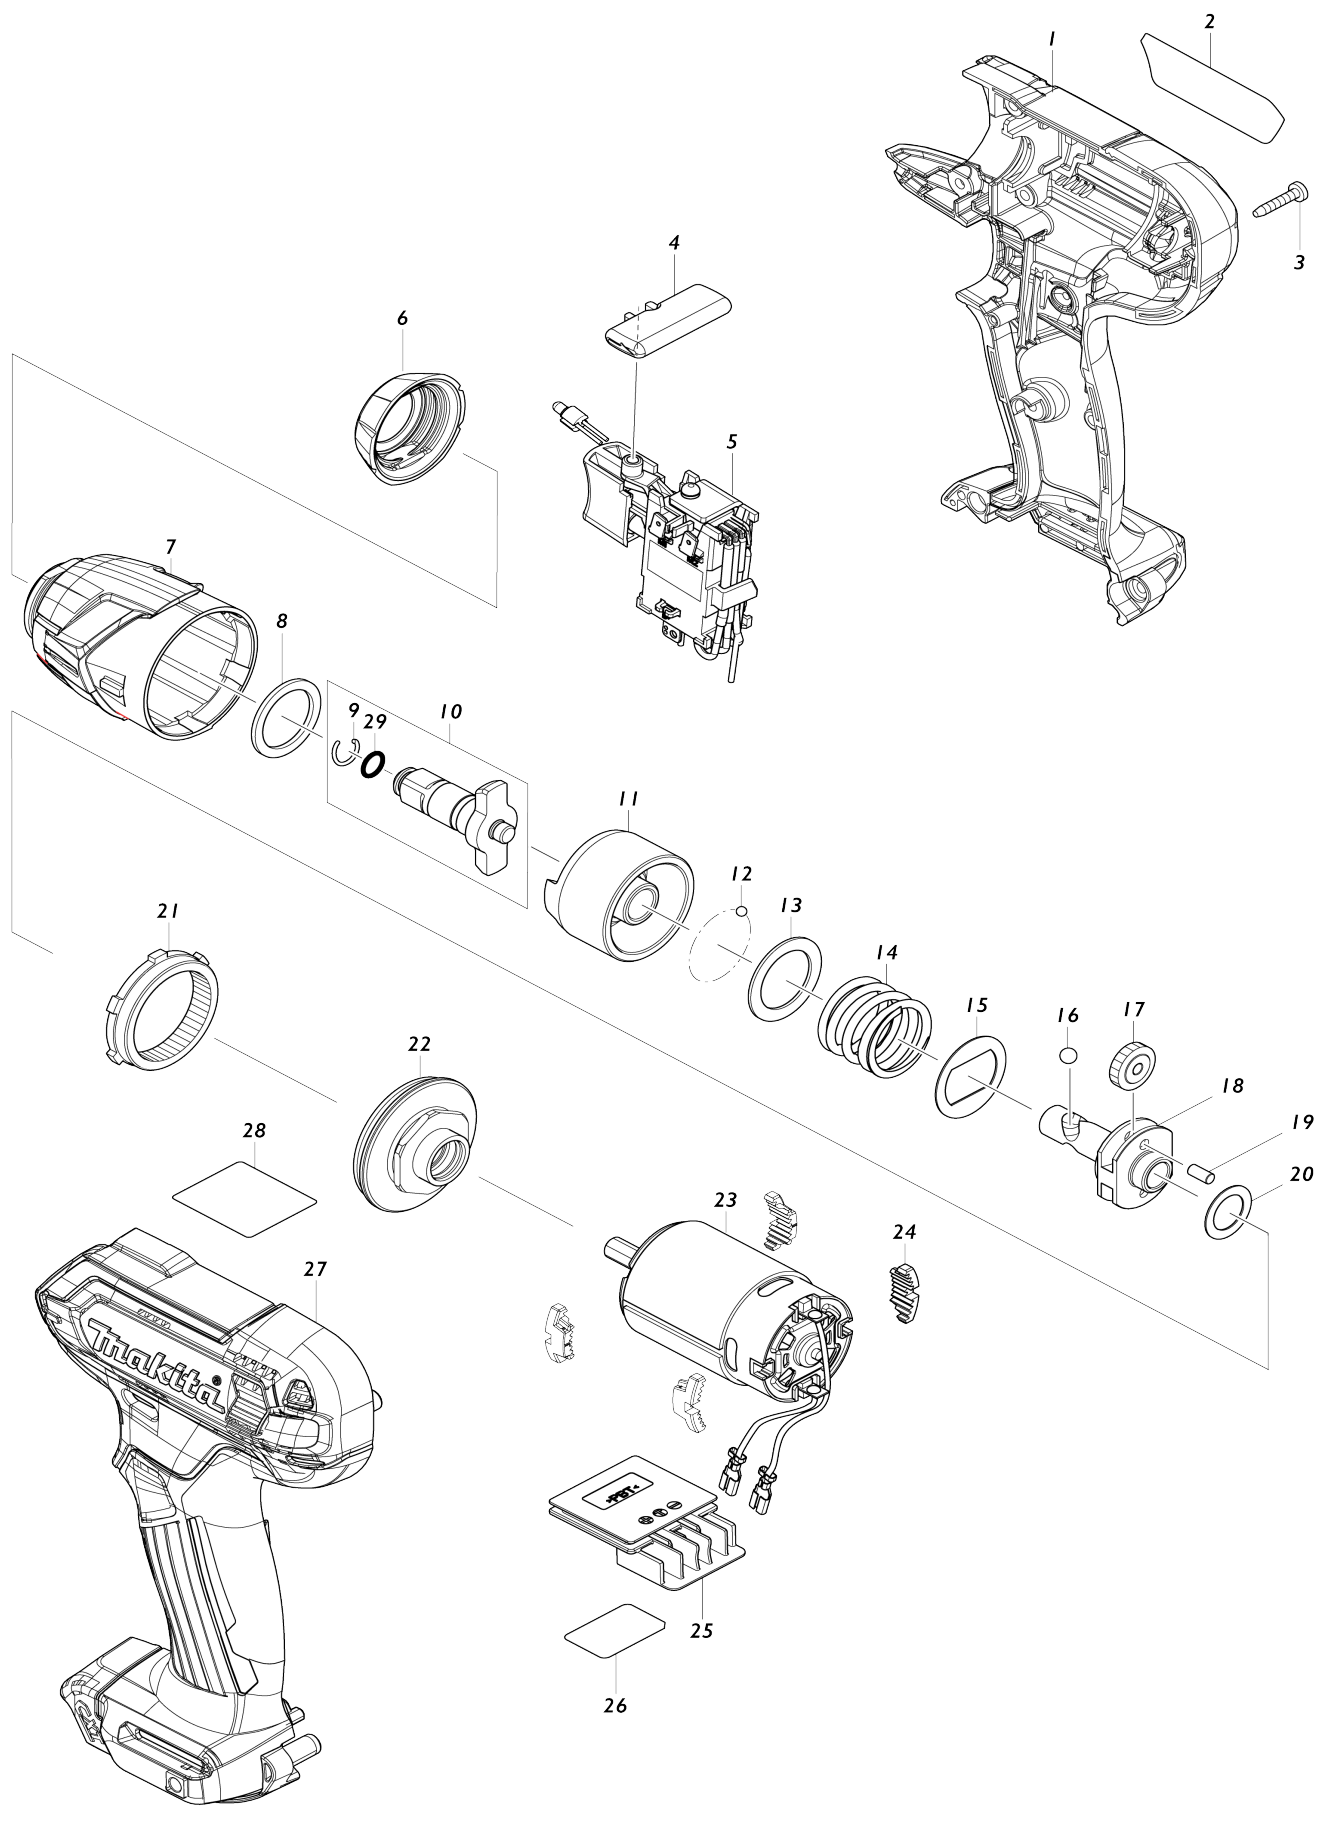

Model No.TW140D CORDLESS IMPACT WRENCH

Model No.TW140D CORDLESS IMPACT WRENCH

Obj. č.	Obj. č.	Popis	Možn ost zá měny	Množ ství	Nový/ Starý	Poznámka 1	Poznámka 2
001	183J75-5	HOUSING SET		1		obal stroje	
C10	252126-6	HEX. LOCK NUT M4-7		2		matka	
001		INC. 27					
002	854M38-3	TW140D NAME PLATE		1			
003	266429-2	TAPPING SCREW 3X16		8			
004	456039-5	F/R CHANGE LEVER		1		p	
005	632M05-6	SWITCH UNIT		1		vyp	
C10	620625-0	LED CIRCUIT		1			
006	422228-4	BUMPER		1		kryt stroje DTW180	
007	140B03-5	HAMMER CASE COMPLETE		1		obal stroje	
008	261140-1	podložka		1		podlo	
009	233943-3	RING SPRING 8		1		p	
010	135932-3	ANVIL ASS'Y		1		kovadlinka DTW180	
010		INC. 9,29					
011	324894-2	tlouk TD0101F		1		tlouk TD0101F	
012	216019-1	kulička pr.3mm		24		kuli	
013	267380-9	FLAT WASHER 20		1		podlo	
014	234064-4	pružina		1		pru	
015	267813-4	WASHER 21		1		podlo	
016	216002-8	kulička 4.8		2		kuli	
017	226190-3	SPUR GEAR 18		2		ozuben	
018	327127-4	SPINDLE		1		v	
019	268217-3	čep		2			
020	253052-2	podložka 12		1		podlo	
021	226191-1	INTERNAL GEAR 45		1		ozuben	
022	140B04-3	BEARING BOX COMPLETE		1		pouzdro lo	
C10	213188-9	O-RING 13		1			
023	632L97-9	MOTOR COMPLETE		1		motor	
024	422273-9	CUSHION		4		tlumi	
025	644813-5	TERMINAL		1		terminal	
026	854M45-6	TW140D SERIAL NO. LABEL		1			
027	183J75-5	HOUSING SET		1		obal stroje	
C10	252126-6	HEX. LOCK NUT M4-7		2		matka	
027		INC. 1					
029	213960-9	o-kroužek 9554-9558NB		1		o-krou	
A01	266622-8	+ TRUSS HEAD SCREW M4X12		1			
A02	346909-5	HOOK		1			
A03	821549-5	systainer Makpac 395x295x105 mm		1			
C10	453974-8	LATCH		4		spona Makpacu	
A04	838312-9	INNER TRAY		1			
A05	817G47-7	TW140DSMJ INDICATION LABEL		1			
A05	817G45-1	TW140DSAJ INDICATION LABEL		1			
A06	817G48-5	TW140DSMJ PLASTIC CASE LABEL		2			
A06	817G46-9	TW140DSAJ PLASTIC CASE LABEL		2			
A07	***DC10SA	DC10SA BATTERY CHARGER		1	*		
A07		COMPO-PARTS			*		
A07-1	***DC10SB	DC10SB BATTERY CHARGER	<	1			