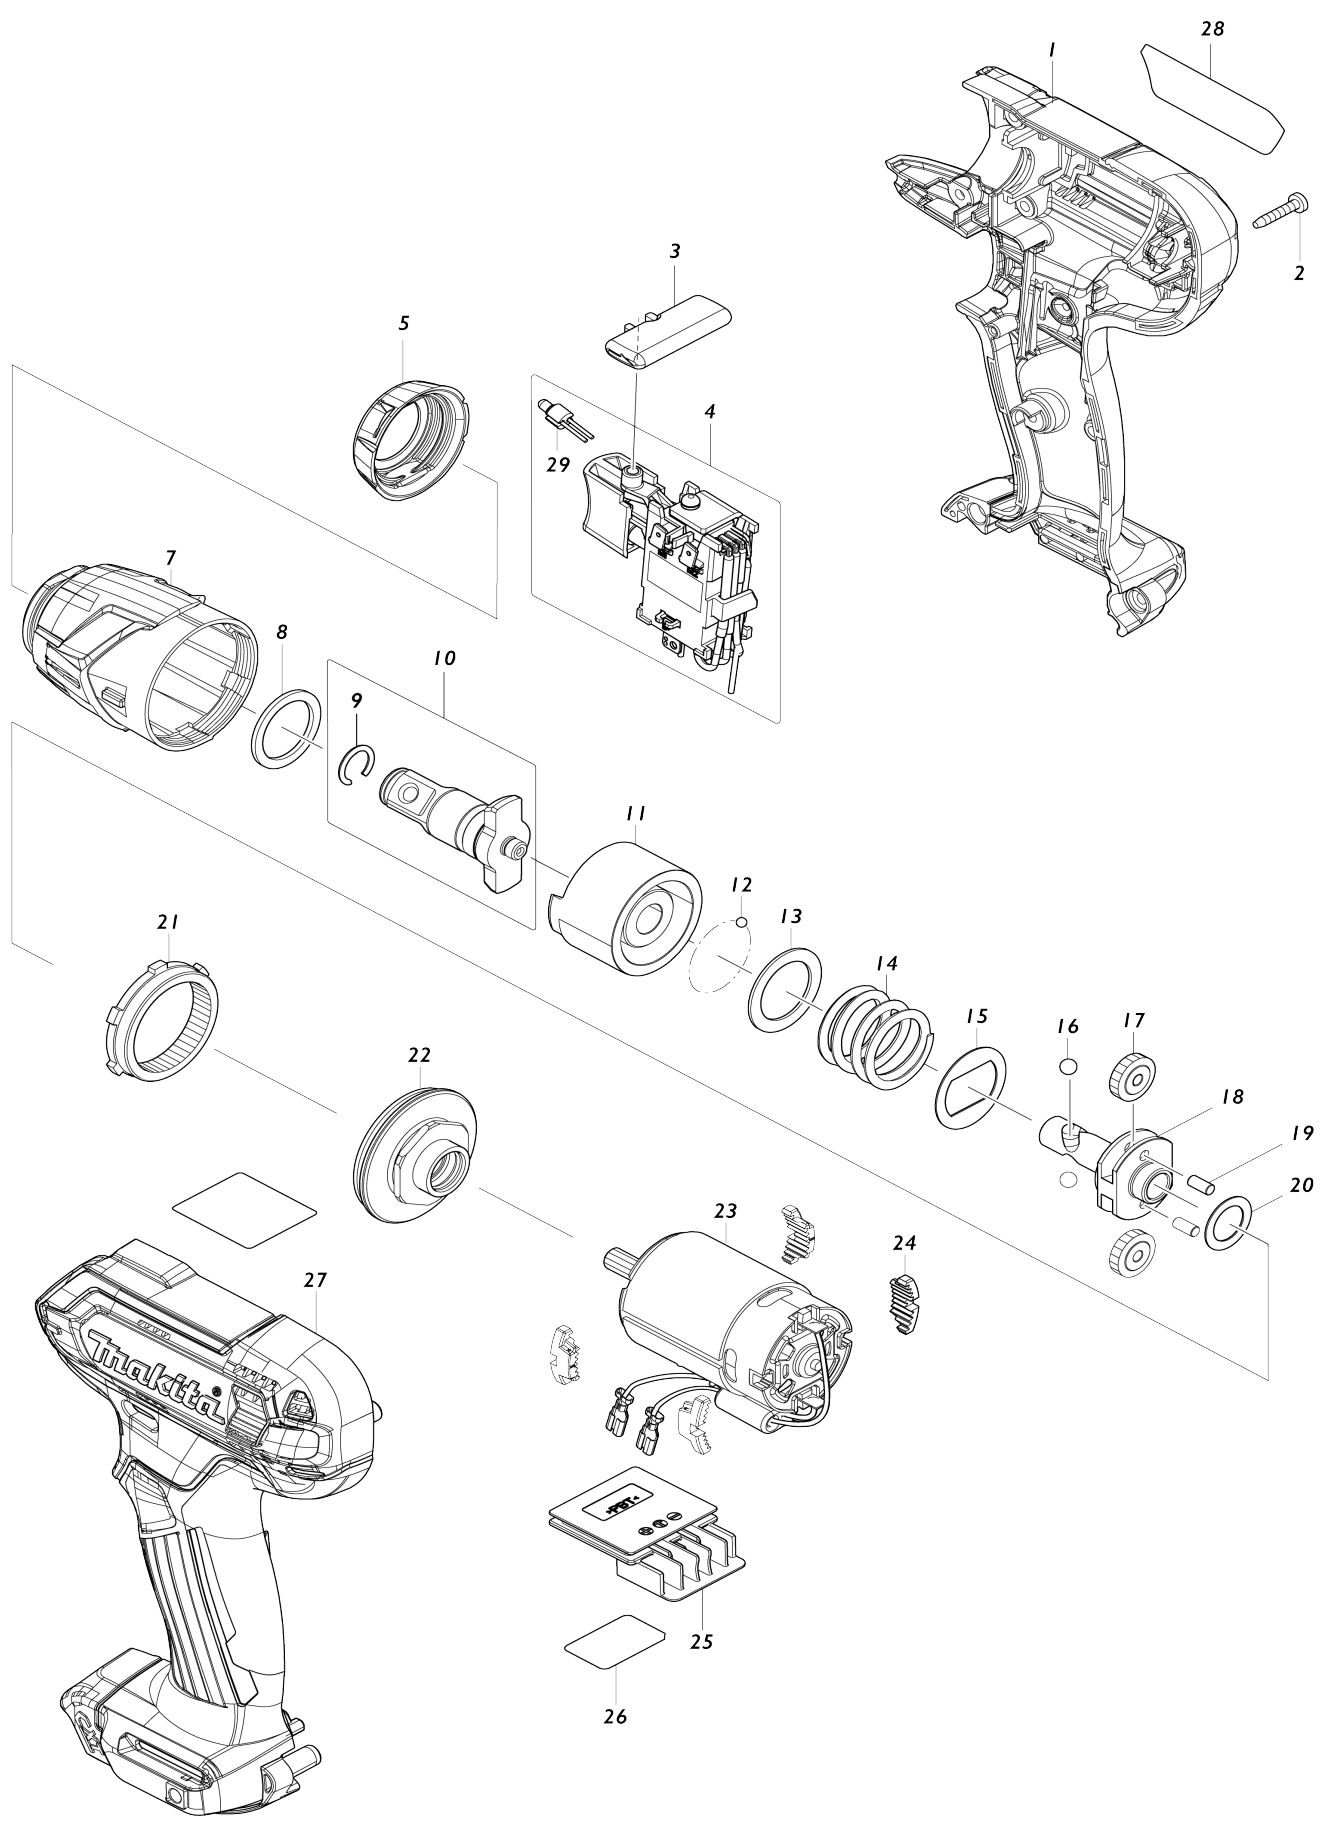

Model No.TW141D CORDLESS IMPACT WRENCH

Model No.TW141D CORDLESS IMPACT WRENCH

Obj. č.	Obj. č.	Popis	Možnost záměny	Množství	Nový/Starý	Poznámka 1	Poznámka 2
001	183J75-5	HOUSING SET		1		obal stroje	
C10	252126-6	HEX. LOCK NUT M4-7		2		matka	
001		INC. 27					
002	266429-2	TAPPING SCREW 3X16		8			
003	456039-5	F/R CHANGE LEVER		1		p	
004	632M05-6	SWITCH UNIT		1		vyp	
C10	688165-4	LINE FILTER		1		st	
004		INC. 29					
005	422407-4	BUMPER		1		doraz	
007	140D36-2	HAMMER CASE COMPLETE		1		obal	
C10	213882-3	O-RING 16		1		o-krou	
008	261140-1	podložka		1		podlo	
009	231907-1	pojistný kroužek 10		1			
010	136030-6	ANVIL E ASSY		1		kovadlina	
010		INC. 9					
011	327334-9	HAMMER		1		udern	
012	216019-1	kulička pr.3mm		24		kuli	
013	267380-9	FLAT WASHER 20		1		podlo	
014	232517-7	COMPRESSION SPRING 21		1		pru	
015	267813-4	WASHER 21		1		podlo	
016	216002-8	kulička 4.8		2		kuli	
017	226190-3	SPUR GEAR 18		2		ozuben	
018	327127-4	SPINDLE		1		v	
019	268217-3	čep		2			
020	253052-2	podložka 12		1		podlo	
021	226191-1	INTERNAL GEAR 45		1	*	ozuben	
021-1	226957-9	INTERNAL GEAR 45	S	1		ozuben	
022	140B04-3	BEARING BOX COMPLETE		1	*	pouzdro lo	
C10	213188-9	O-RING 13		1	*		
022-1	140P27-5	BEARING BOX COMPLETE	S	1		p	
C10	213188-9	O-RING 13		1			
023	632L97-9	MOTOR COMPLETE		1		motor	
C10	688172-7	LINE FILTER		1	*	filtr	
024	422273-9	CUSHION		4		tlumi	
025	644813-5	TERMINAL		1		terminal	
026	855S57-8	TW141D SERIAL NO. LABEL		1			
027	183J75-5	HOUSING SET		1		obal stroje	
C10	252126-6	HEX. LOCK NUT M4-7		2		matka	
027		INC. 1					
028	855S50-2	TW141D NAME PLATE		1			
029	620625-0	LED CIRCUIT		1			
031	213458-6	o-kroužek 34	S	1		o-krou	
A01	266622-8	+ TRUSS HEAD SCREW M4X12		1			
A02	346909-5	HOOK		1			
A03	821661-1	PLASTIC CARRYING CASE		1			
C10	417724-5	sponka ke kufru 6317DW		2		sponka ke kufru HR2 450 HR2470 HR2470T	
A04	***DC10SB	DC10SB BATTERY CHARGER		1			