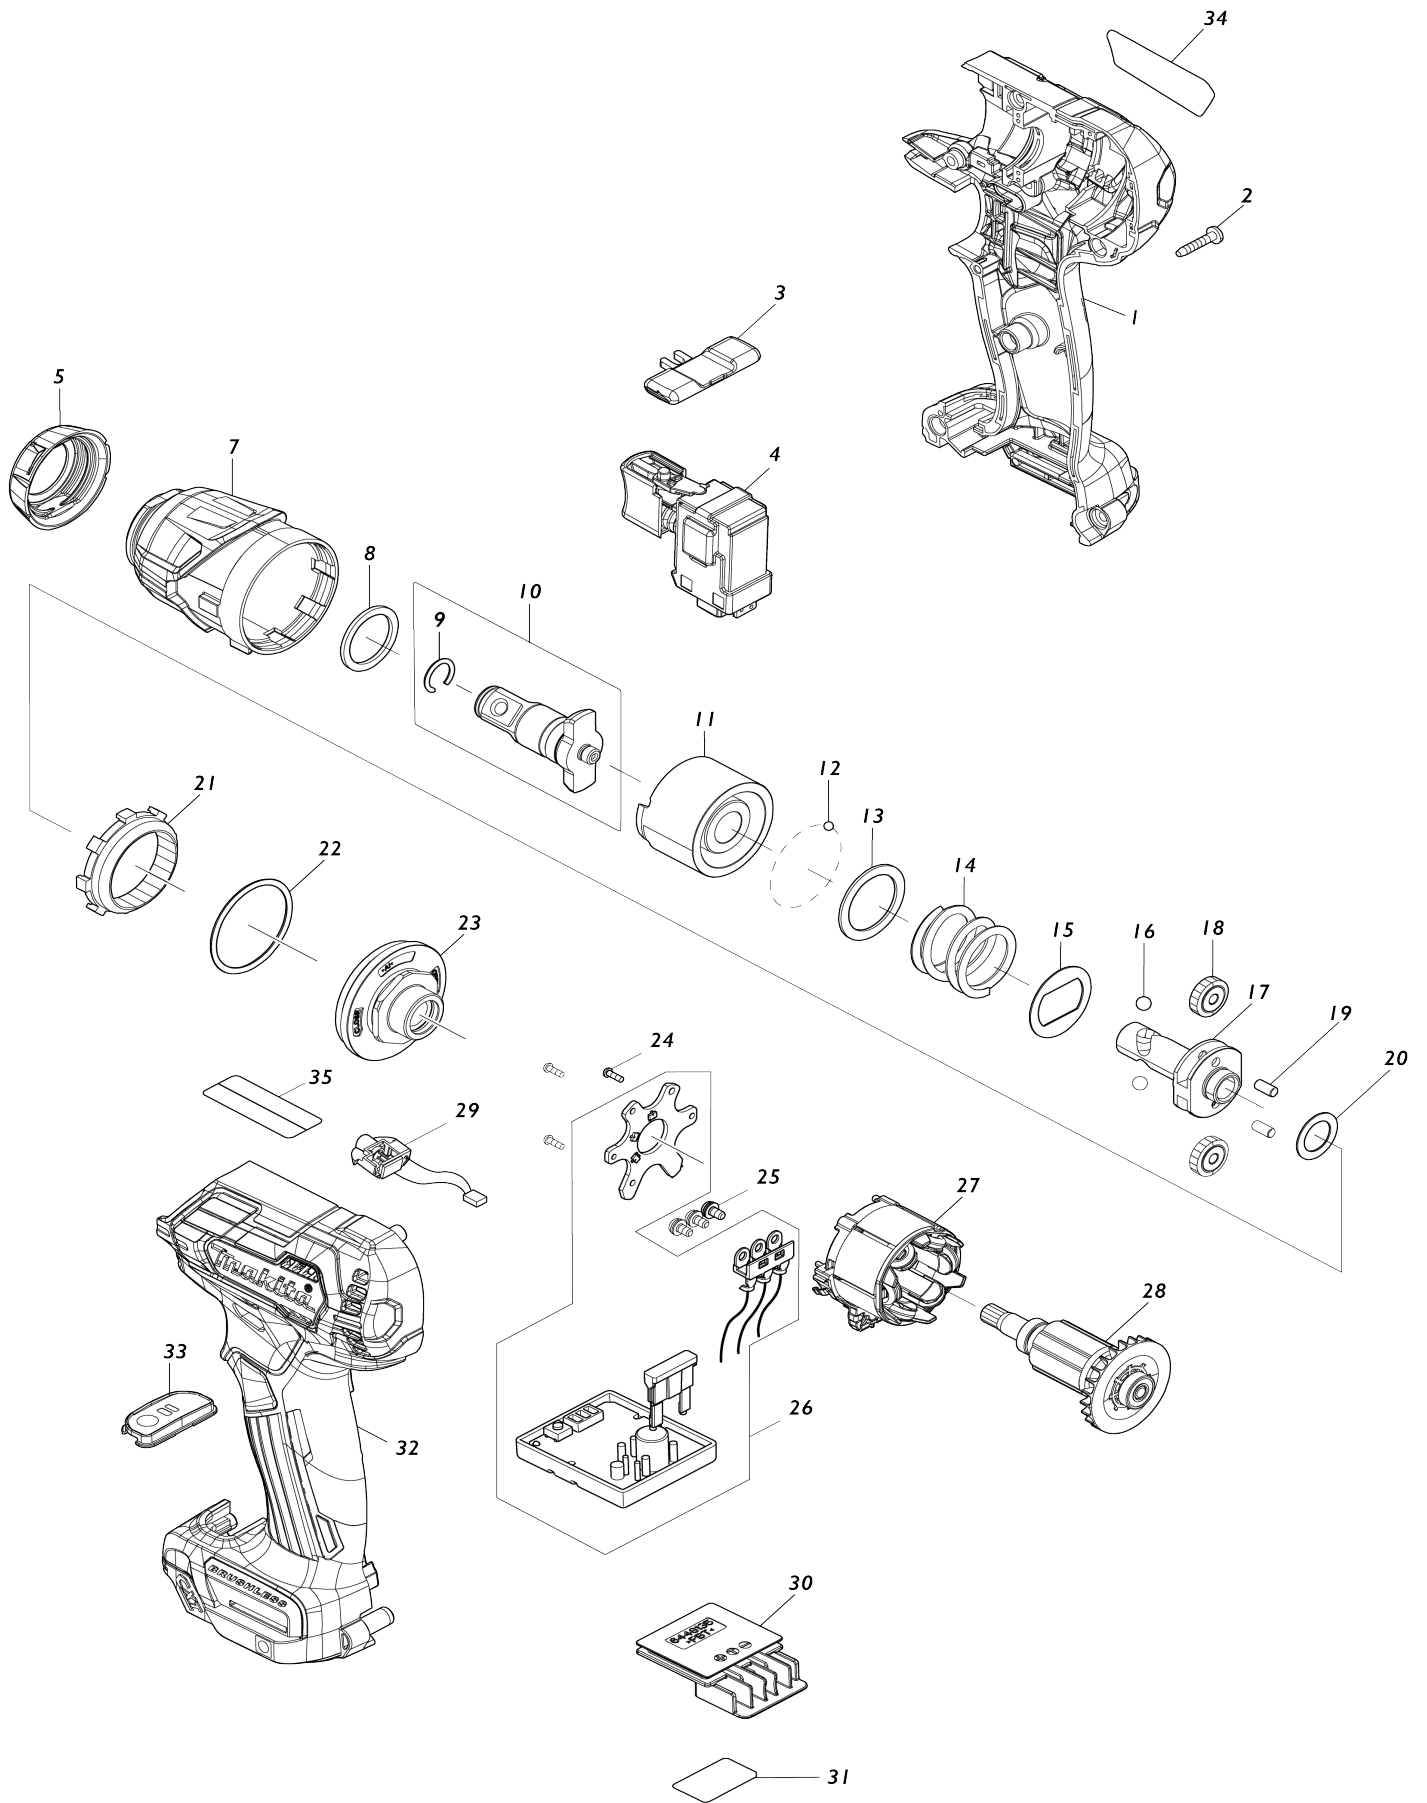

Model No.TW161D CORDLESS IMPACT WRENCH

Model No.TW161D CORDLESS IMPACT WRENCH

Obj. č.	Obj. č.	Popis	Možn ost zá měny	Množ ství	Nový/ Starý	Poznámka 1	Poznámka 2
001	183L31-7	HOUSING SET		1		obal	
C10	263002-9	vymezovací čep 4		2			
C20	252126-6	HEX. LOCK NUT M4-7		2		matka	
001		INC. 32					
002	266429-2	TAPPING SCREW 3X16		9			
003	455053-8	F/R CHANGE LEVER		1		p	
004	143975-1	SWITCH COMPLETE		1		vyp	
C10	424890-1	SWITCH COVER		1		kryt vyp	
005	422407-4	BUMPER		1		doraz	
007	140K41-1	HAMMER CASE COMPLETE		1		obal	
C10	213882-3	O-RING 16		1		o-krou	
008	261159-0	NYLON WASHER 19		1		silonov	
009	231907-1	pojistný kroužek 10		1			
010	136030-6	ANVIL E ASSY		1		kovadlina	
010		INC. 9					
011	327200-0	HAMMER		1		kladivo	
012	216019-1	kulička pr.3mm		24		kuli	
013	267352-4	podložka 22 GA5020/6020		1		podlo	
014	232516-9	COMPRESSION SPRING 21		1		pru	
015	267813-4	WASHER 21		1		podlo	
016	216002-8	kulička 4.8		2		kuli	
017	327046-4	SPINDLE		1		v	
018	227213-0	ozubené kolo		2		ozuben	
019	268217-3	čep		2			
020	253052-2	podložka 12		1		podlo	
021	227316-0	INTERNAL GEAR 43		1		vnit	
022	213479-8	o-kroužek 33		1		krou	
023	140G75-0	BEARING BOX COMPLETE		1		pouzdro lo	
C10	213845-9	O-RING 13		1		o krou	
024	266490-9	TAPPING SCREW PT 2X6		3			
025	652069-6	FLAT HEAD SCREW M3X6		3			
026	620998-1	CONTROLLER		1		ovl	
027	629398-2	STATOR		1		stator	
028	619491-0	ROTOR		1	*	rotor	
028-1	619491-0	ROTOR	O	1		rotor	
029	620999-9	LED CIRCUIT		1		led okruh	
030	644813-5	TERMINAL		1		terminal	
031	855526-9	TW161D SERIAL NO. LABEL		1			
032	183L31-7	HOUSING SET		1		obal	
C10	263002-9	vymezovací čep 4		2			
C20	252126-6	HEX. LOCK NUT M4-7		2		matka	
032		INC. 1					
033	140G52-2	SWITCH PLATE COMPLETE		1		p	
C10	818X19-7	SWITCH LABEL		1			
034	855519-6	TW161D NAME PLATE		1			
A01	266622-8	+ TRUSS HEAD SCREW M4X12		1			
A02	346909-5	HOOK		1			
A03	821661-1	PLASTIC CARRYING CASE		1			