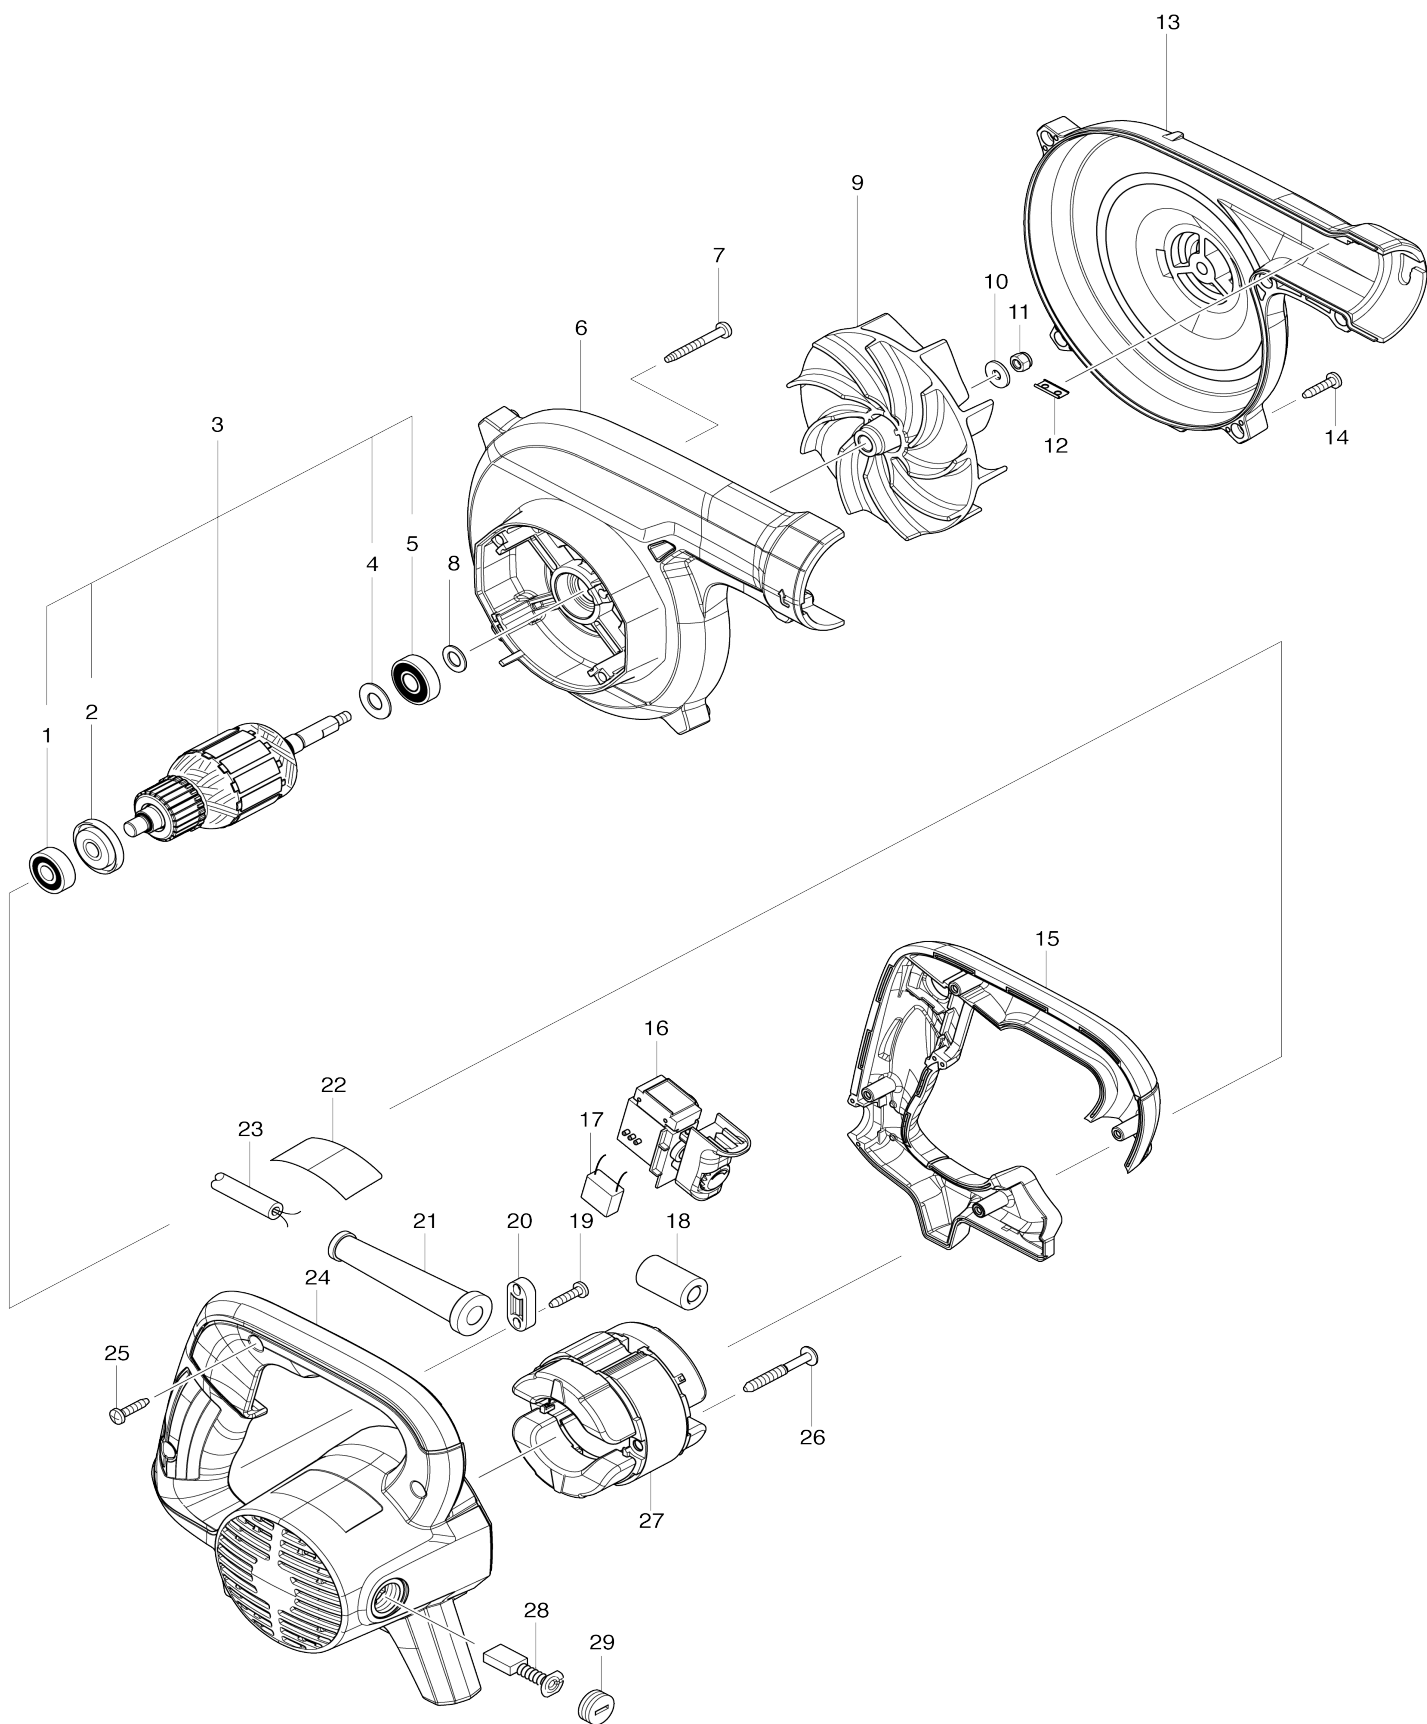

# Model No.UB1103 DMYCHADLO/VYSAVAČ

# Model No.UB1103 DMYCHADLO/VYSAVAČ

Obj. č.	Obj. č.	Popis	Možnost záměny	Množství	Nový/Starý	Poznámka 1	Poznámka 2
001	210044-4	ložisko		1			
002	681644-1	izolační podložka		1		izola	
003	513904-2	ARMATURE ASS'Y 240V		1		rotor UB1103	
003		INC. 1,2,4,5					
004	267237-4	FLAT WASHER 9		1			
005	211491-2	BALL BEARING 609DDW		1			
006	142292-6	FAN HOUSING COMPLETE		1	*	obal vrtule=new183K68-8	
006-1	183K68-8	FAN HOUSING SET	<	1		obal vrtule = old 183K68-8	
006-1		INC. 13					
007	266351-3	šroub 4x35=old266053-1		4			
008	267240-5	podložka MT811		1		podlo	
009	240148-8	FAN 110		1		v	
010	267294-2	FLAT WASHER 5		1	*	podlo	
011	252103-8	zajišťovací šroub M5-8		1	*		
011-1	252286-4	COLLARED HEX.LOCK NUT M5-8	S	1		matka M5-8 DUB184=old252103-8	
012	345998-7	plech nastavení DF030DWE/TD090DWE		1		plech nastaven	
013	454702-4	FAN COVER		1	*	obal vrtule=new183K68-8	
013-1	183K68-8	FAN HOUSING SET	<	1		obal vrtule = old 183K68-8	
013-1		INC. 6					
014	266326-2	šroub 4x18=new265995-6		5			
015	454700-8	HANDLE COVER		1		kryt UB1103	
016	651298-8	vypínač UB1101		1		vyp	
017	645190-8	kondenzátor		1		kondenz	
018	688162-0	LINE FILTER		1		filtr UB1103	
019	266326-2	šroub 4x18=new265995-6		2			
020	687124-5	držák kabelu		1		dr	
021	682569-2	průchodka MT952		1			
022	815D55-4	UB1103 NAME PLATE		1			
023	665394-6	kabel 1.0-2-2.5 9566CR/CVR		1		kabel 1.0-2-2.5m 9566CR/CVR	
024	142291-8	MOTOR HOUSING COMPLETE		1		obal UB1103	
C10	643708-9	držák uhlíků = old 921716		2			
025	266326-2	šroub 4x18=new265995-6		4			
026	266211-9	šroub 5x40		2			
027	599047-4	FIELD ASS'Y 240V		1	*	stator UB1103 =new599106-4	
C10	654020-2	RING TERMINAL F. CB-152,153		2	*	pru	
C20	654501-6	CONNECTOR P-1.25		2	*	konektor=new654555-3	
027-1	599106-4	FIELD ASS'Y 240V	O	1		stator UB1103 =old 599047-4	
C10	654020-2	RING TERMINAL F. CB-152,153		2		pru	
C20	654501-6	CONNECTOR P-1.25		2	*	konektor=new654555-3	
C21	654485-8	PARALLEL SPLICE	O	2			