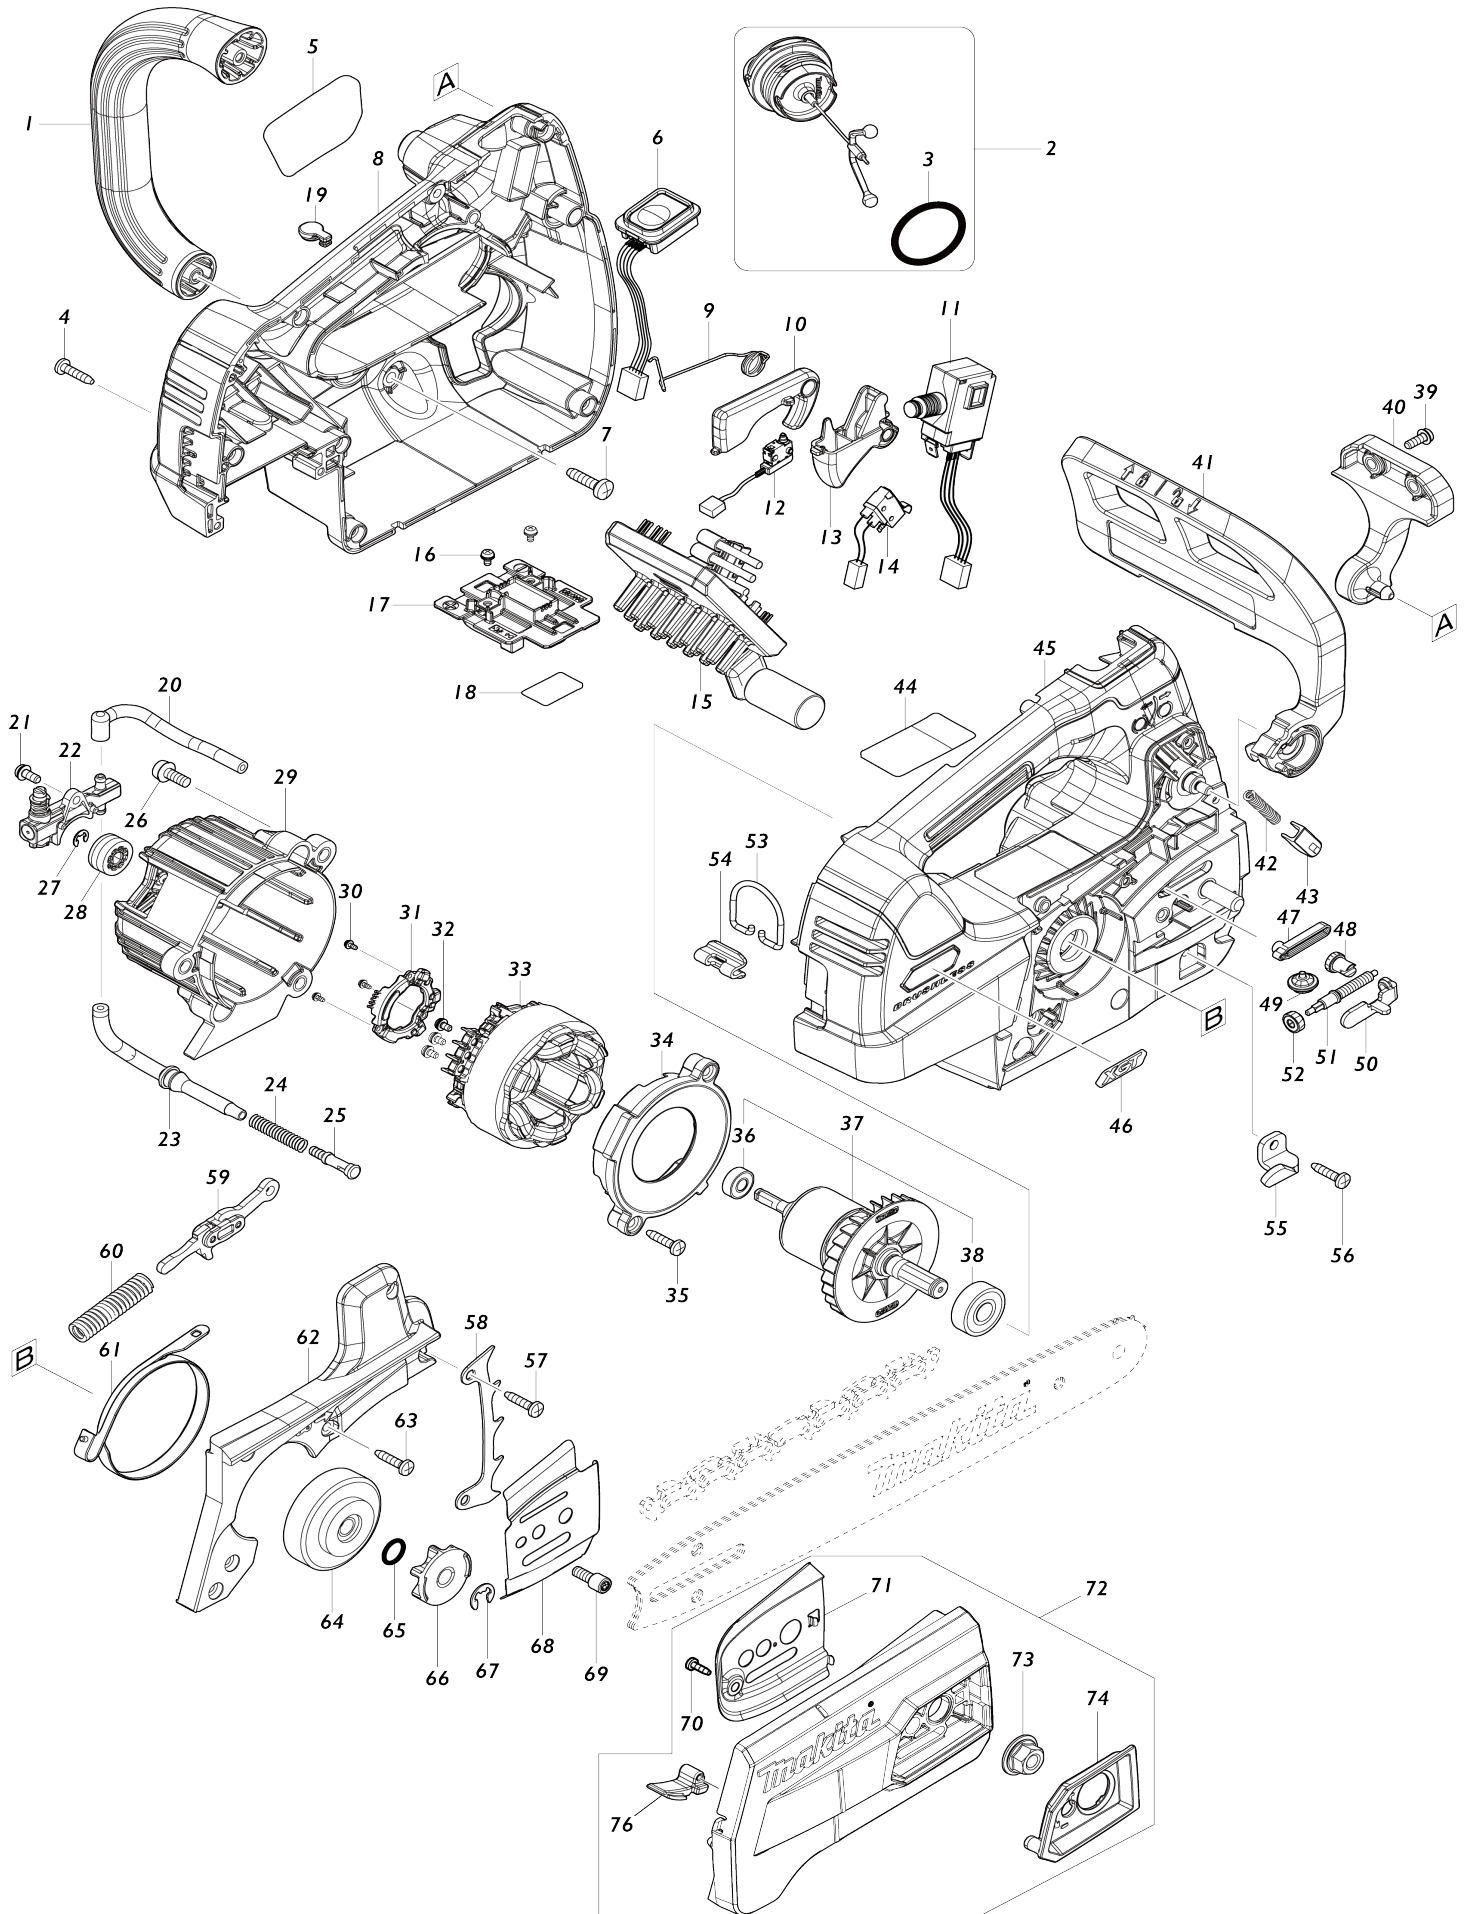

Model No. UC003G 300MM CORDLESS CHAIN SAW

Model No.UC003G 300MM CORDLESS CHAIN SAW

Obj. č.	Obj. č.	Popis	Možn ost zá měny	Množ ství	Nový/ Stary	Poznámka 1	Poznámka 2
001	413979-0	FRONT HANDLE		1		p	
002	122A77-2	TANK CAP ASSEMBLY		1		v	
002		INC. 3					
003	213080-9	O RING 29.5		1			
004	266326-2	šroub 4x18=new265995-6		8			
005	8041P3-2	UC003G MODEL NO. LABEL		1			
006	141G07-0	SWITCH CIRCUIT COMPLETE		1		sp	
C10	810D46-0	SWITCH LABEL		1			
007	266420-0	TAPPING SCREW 5X20		2	*		
007-1	265C57-8	TAPPING SCREW 5X20	O	2			
008	183U56-5	HOUSING SET		1	*	obal	
C10	263005-3	vymezovací čep 6		2	*		
008		INC. 19,45			*		
008-1	1831C9-5	HOUSING SET	S	1			
C10	263005-3	vymezovací čep 6		2			
008-1		INC. 19,45					
009	232713-7	TORSION SPRING 10		1	*	pru	
009-1	232867-0	TORSION SPRING 10	S	1			
010	413987-1	CATCH LEVER		1	*	p	
010-1	141V70-3	LOCK OFF LEVER COMPLETE	S	1			
011	650011-1	SWITCH C3JR-4BM-PAND3		1		sp	
012	632L49-0	SWITCH UNIT		1	*	vyp	
013	459282-5	SWITCH LEVER		1			
014	632L48-2	SWITCH UNIT		1		vyp	
015	620F70-5	CONTROLLER		1	*	ovl	
C10	688131-1	filtr MT240/HM1801/1810/HR24= old688106-0		2	*	filtr	
015-1	620P50-1	CONTROLLER	S	1			
C11	688131-1	filtr MT240/HM1801/1810/HR24= old688106-0	O	2		filtr	
016	652031-1	PAN HEAD SCREW M3X6		2			
017	632S63-8	TERMINAL UNIT		1		svorkovnice	
018	8110V6-5	UC003G SERIAL NO. LABEL		1			
019	422467-6	CAP		1		v	
020	422764-0	OIL TUBE 3-85		1		hadi	
021	911113-1	šroub M4x10		1			
022	142156-4	OIL PUMP COMPLETE		1		olejov	
023	422765-8	OIL TUBE 3-109		1		hadi	
024	231975-4	pružina DCS230T/UC3020A=old0 21245060		1		pru	
025	452666-6	NIPPLE		1			
026	911218-7	Pan Head Screw M5x14=new922 217-4		3			
027	961011-9	zajišťovací kroužek		1		zaji	
028	226884-0	WORM GEAR		1		p	
029	413904-1	MOTOR HOUSING		1		obal motoru	
030	652093-9	PAN HEAD SCREW M2X5		3	*		
030-1	652119-7	PAN HEAD SCREW M2X6	O	3			
031	620F73-9	SENSOR UNIT		1		senzor	