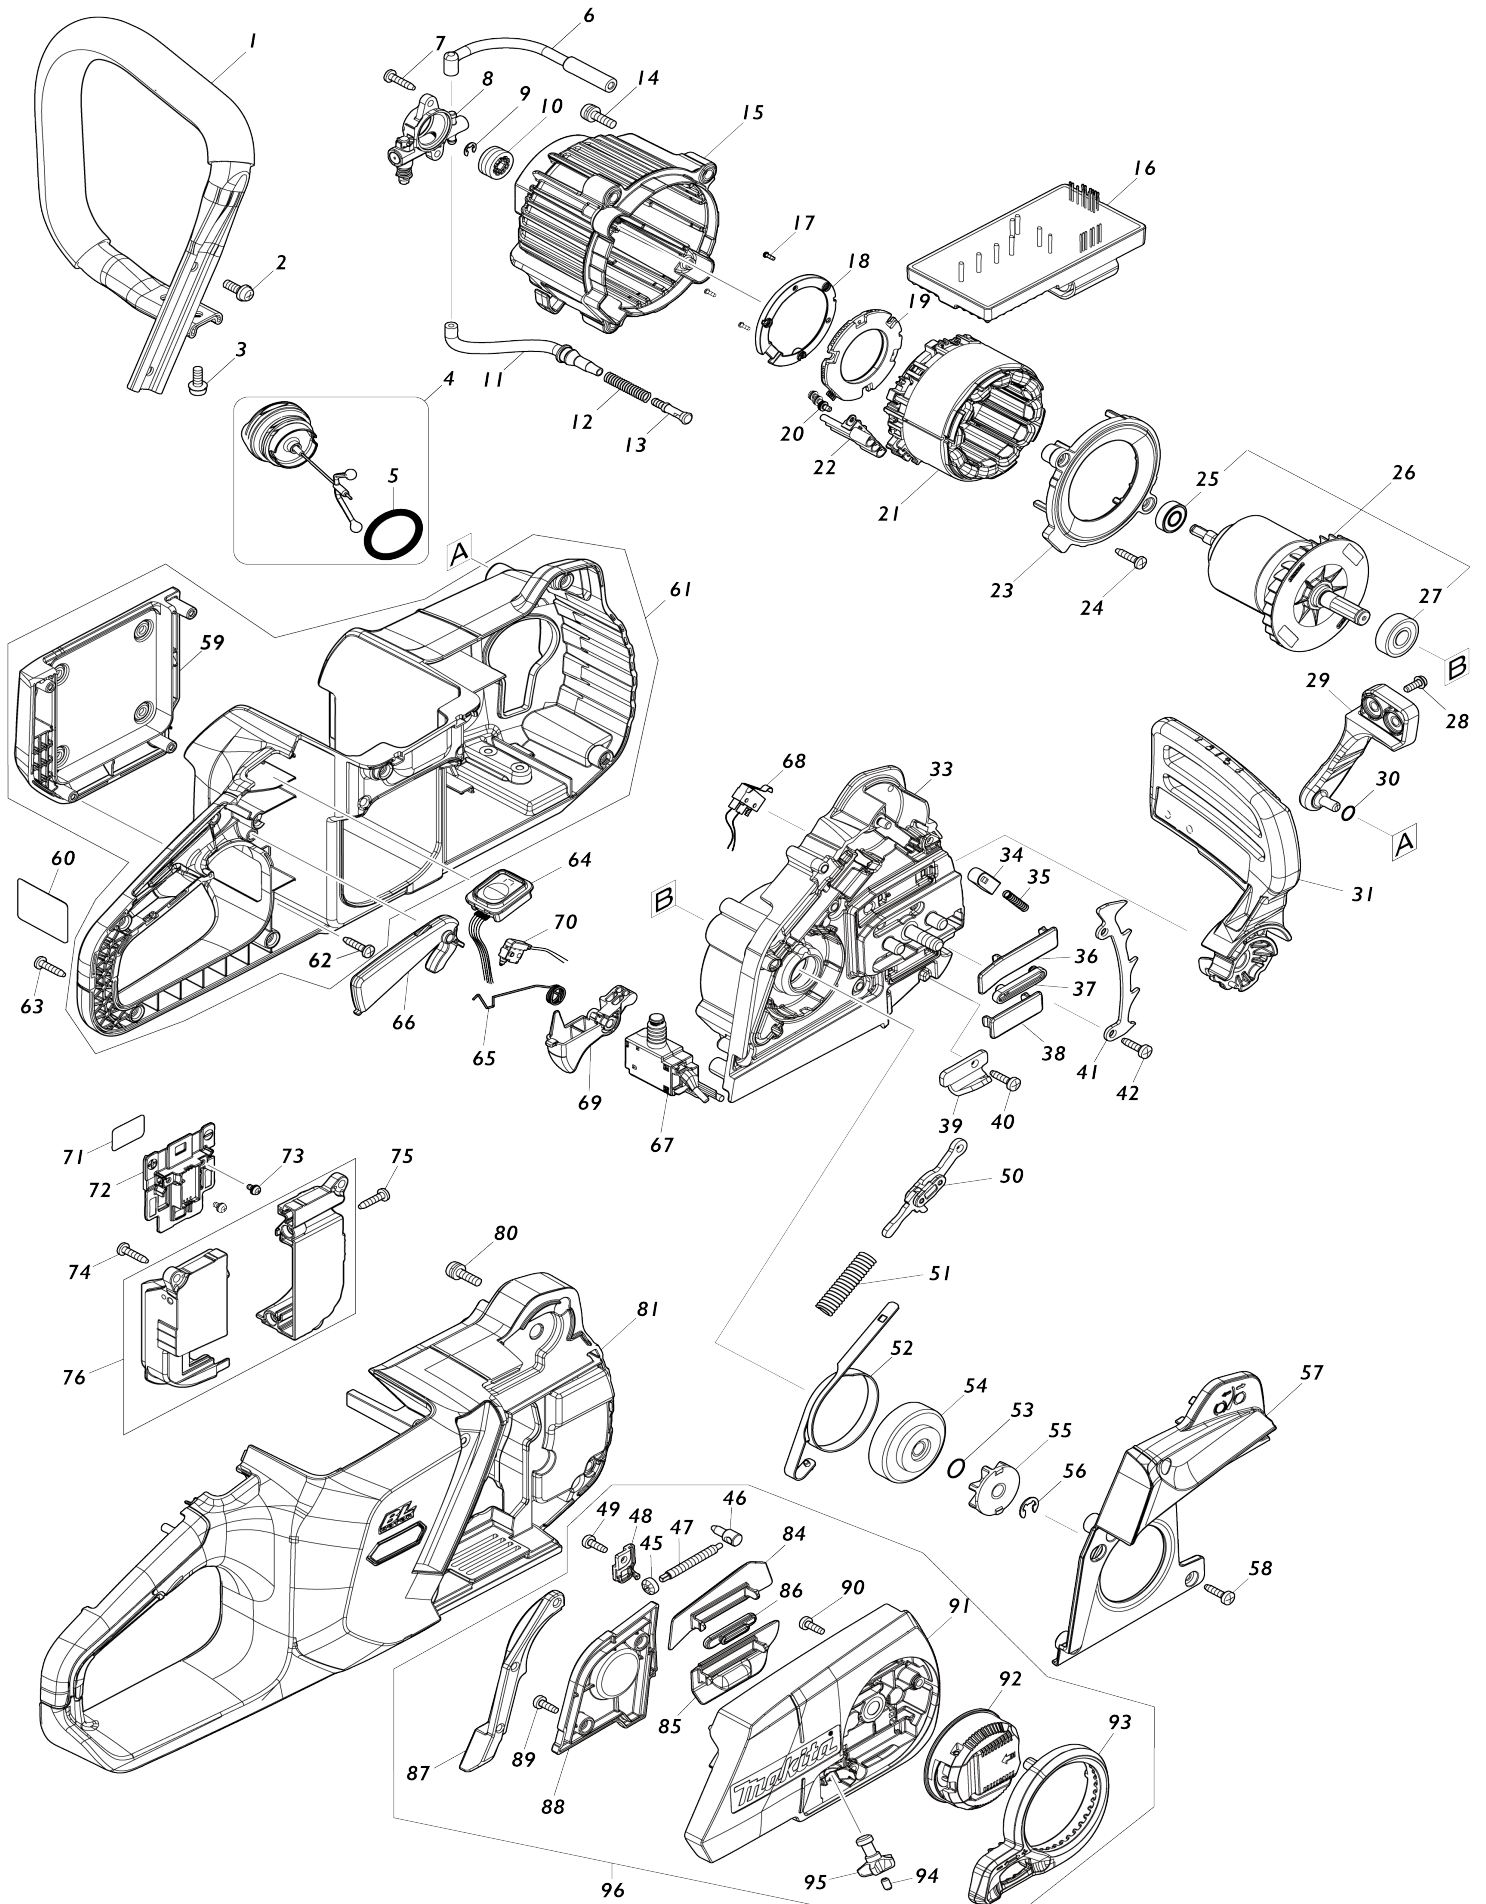

# Model No. UC014G 300MM CORDLESS CHAIN SAW

# Model No. UC014G 300MM CORDLESS CHAIN SAW

Obj. č.	Obj. č.	Popis	Možnost záměny	Množství	Nový/Starý	Poznámka 1	Poznámka 2
001	327932-9	FRONT HANDLE		1		p	
002	911218-7	Pan Head Screw M5x14=new922217-4		2			
003	911218-7	Pan Head Screw M5x14=new922217-4		2			
004	122A77-2	TANK CAP ASSEMBLY		1		v	
004		INC. 5					
005	213080-9	O RING 29.5		1			
006	422835-3	OIL TUBE 3-117		1		olejov	
007	266326-2	šroub 4x18=new265995-6		2			
008	142857-4	OIL PUMP COMPLETE		1			
009	961011-9	zajišťovací kroužek		1		zaji	
010	226884-0	WORM GEAR		1		p	
011	422836-1	OIL TUBE 3-108		1		olejov	
012	231975-4	pružina DCS230T/UC3020A=old021245060		1		pru	
013	452666-6	NIPPLE		1			
014	911228-4	šroub M5x18		3			
015	413C89-1	MOTOR HOUSING		1		sk	
016	620H71-5	CONTROLLER		1	*	ovlada	
016-1	620P46-2	CONTROLLER	S	1			
017	266490-9	TAPPING SCREW PT 2X6		3			
018	687B69-9	STOPPER		1		zar	
019	620H75-7	CONTROLLER B		1		ovlada	
020	652031-1	PAN HEAD SCREW M3X6		3			
021	629B00-9	STATOR		1		stator	
022	632T19-7	LEAD UNIT		1		vedouc	
023	413C90-6	BAFFLE PLATE		1		p	
024	266326-2	šroub 4x18=new265995-6		2			
025	210016-9	BALL BEARING 698ZZ		1		kuli	
026	519732-3	ROTOR ASS'Y		1	*	rotor ass'y	
026		INC. 25,27			*		
026-1	519732-3	ROTOR ASS'Y	O	1		rotor ass'y	
026-1		INC. 25,27					
027	210059-1	BALL BEARING 6000DDW		1			
028	911118-1	šroub M4x12		2			
029	413C92-2	FRONT HAND GUARD RETAINER		1		dr	
030	213594-8	O RING 7		1		o-krou	
031	141J69-6	FRONT HAND GUARD COMPLETE		1		chr	
C10	8050E6-6	CAUTION LABEL		1			
033	136612-4	HOUSING BASE ASSEMBLY		1		z	
C10	263002-9	vymezovací čep 4		1			
034	313398-9	HAND GUARD GUIDE		1		chr	
035	234210-9	COMPRESSION SPRING 3		1		pru	
036	413D07-5	GUARD A		1		chr	
037	422834-5	GROMMET A		1		tesn	
038	413D08-3	GUARD B		1		chr	
039	347924-2	CHAIN CATCHER		1		kryt	
040	266034-5	šroub = old 933417		1			