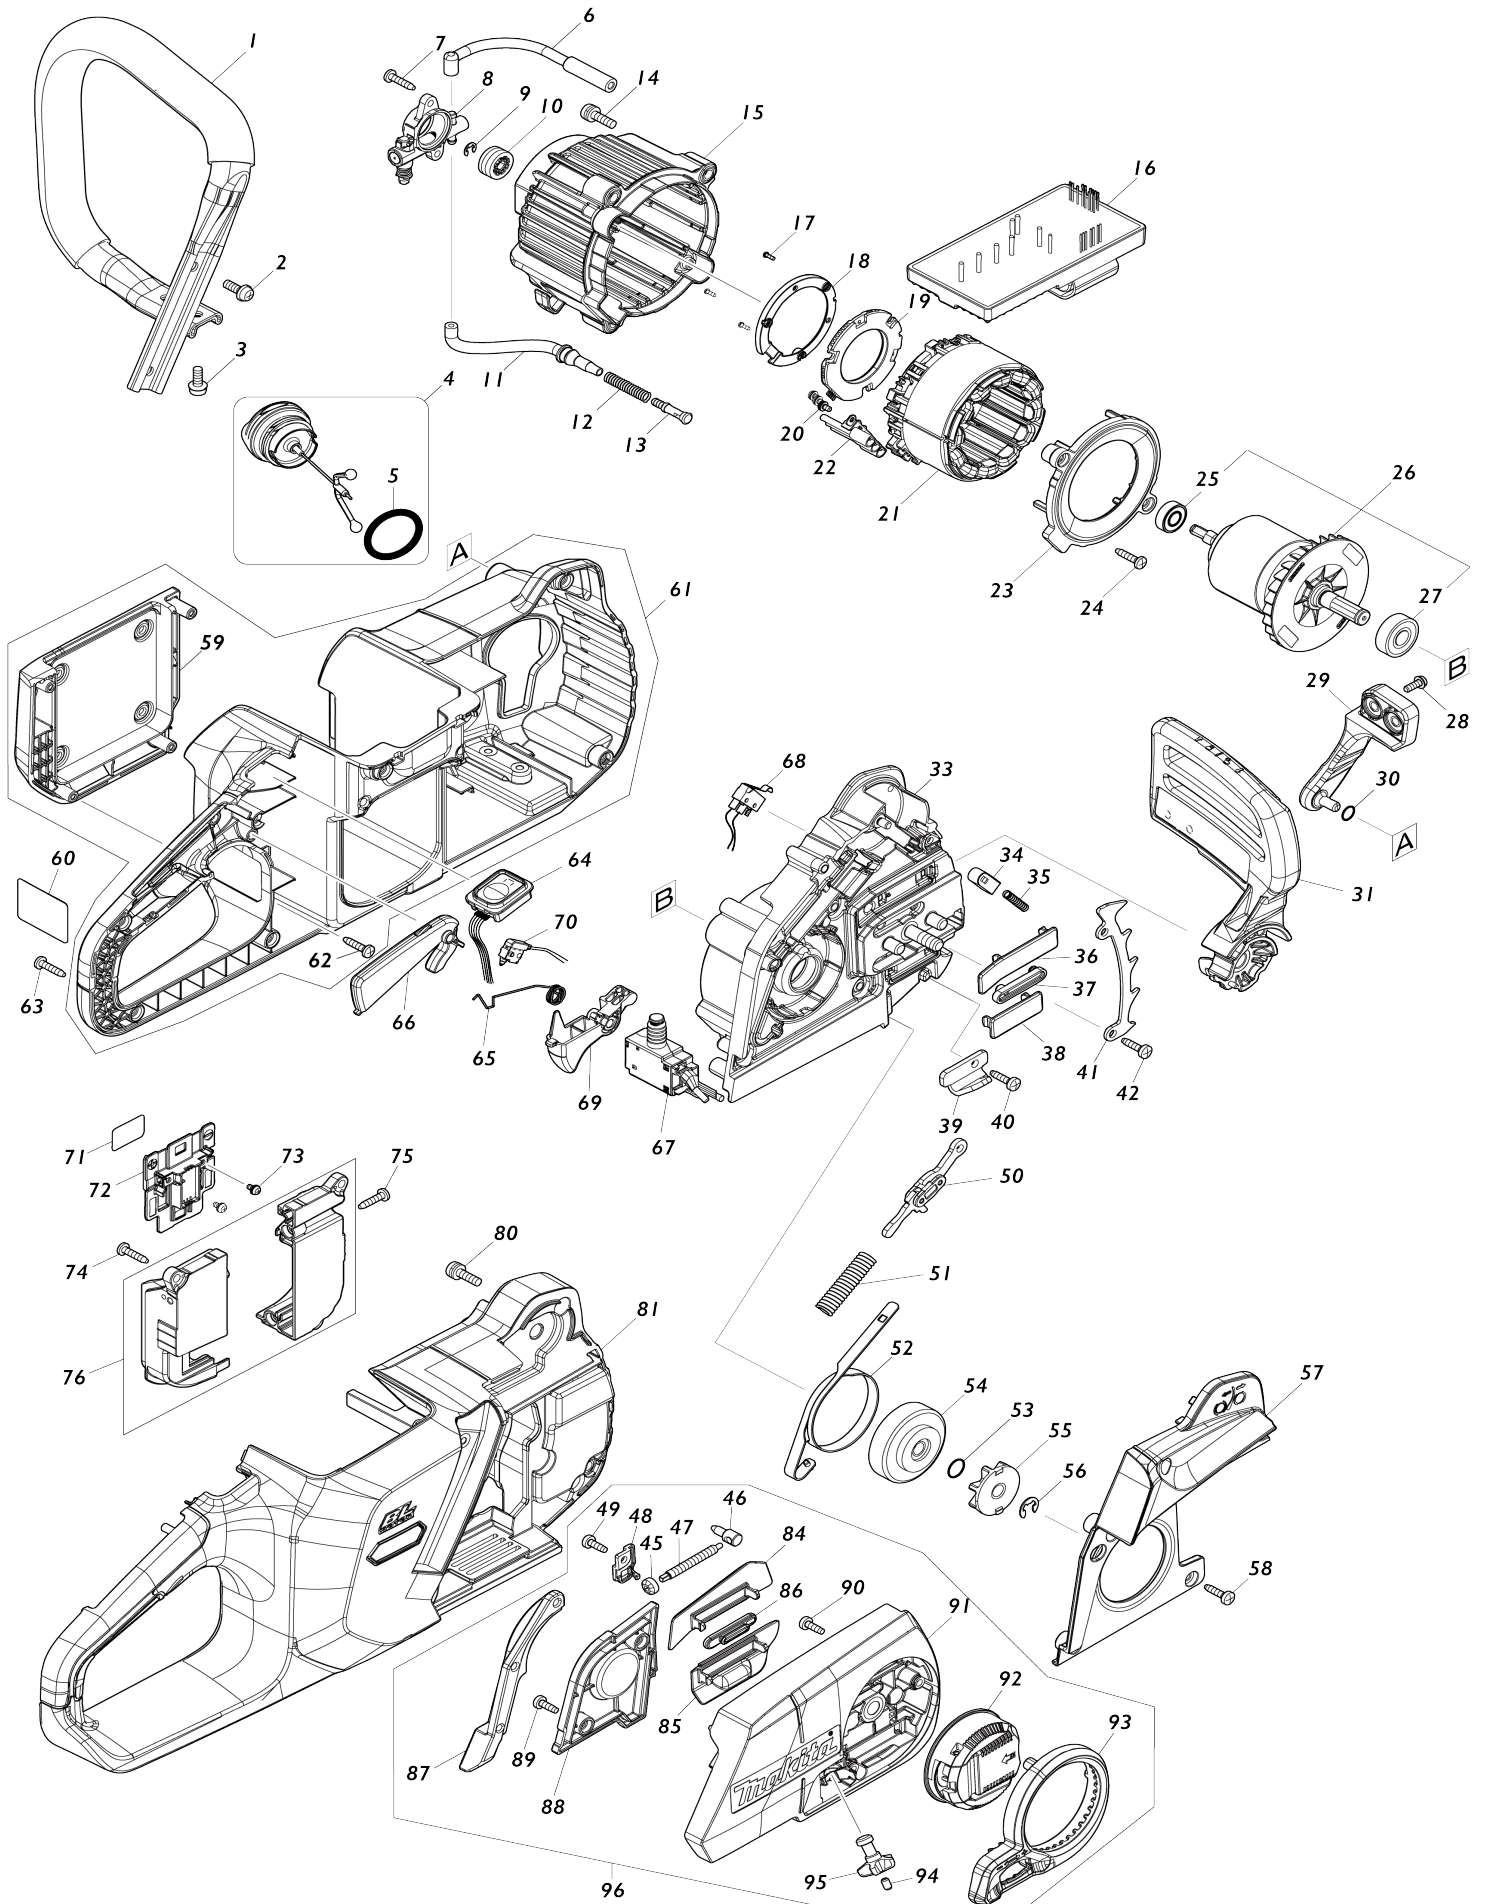

Model No. UC016G 400MM CORDLESS CHAIN SAW

Model No. UC016G 400MM CORDLESS CHAIN SAW

Obj. č.	Obj. č.	Popis	Možnost záměny	Množství	Nový/Starý	Poznámka 1	Poznámka 2
001	327932-9	FRONT HANDLE		1		p	
002	911218-7	Pan Head Screw M5x14=new922217-4		2			
003	911218-7	Pan Head Screw M5x14=new922217-4		2			
004	122A77-2	TANK CAP ASSEMBLY		1		v	
004		INC. 5					
005	213080-9	O RING 29.5		1			
006	422835-3	OIL TUBE 3-117		1		olejov	
007	266326-2	šroub 4x18=new265995-6		2			
008	142857-4	OIL PUMP COMPLETE		1			
009	961011-9	zajišťovací kroužek		1		zaji	
010	226884-0	WORM GEAR		1		p	
011	422836-1	OIL TUBE 3-108		1		olejov	
012	231975-4	pružina DCS230T/UC3020A=old021245060		1		pru	
013	452666-6	NIPPLE		1			
014	911228-4	šroub M5x18		3			
015	413C89-1	MOTOR HOUSING		1		sk	
016	620H71-5	CONTROLLER		1	*	ovlada	
016-1	620P46-2	CONTROLLER	S	1			
017	266490-9	TAPPING SCREW PT 2X6		3			
018	687B69-9	STOPPER		1		zar	
019	620H75-7	CONTROLLER B		1		ovlada	
020	652031-1	PAN HEAD SCREW M3X6		3			
021	629B00-9	STATOR		1		stator	
022	632T19-7	LEAD UNIT		1		vedouc	
023	413C90-6	BAFFLE PLATE		1		p	
024	266326-2	šroub 4x18=new265995-6		2			
025	210016-9	BALL BEARING 698ZZ		1		kuli	
026	519732-3	ROTOR ASS'Y		1	*	rotor ass'y	
026		INC. 25,27			*		
026-1	519732-3	ROTOR ASS'Y	O	1		rotor ass'y	
026-1		INC. 25,27					
027	210059-1	BALL BEARING 6000DDW		1			
028	911118-1	šroub M4x12		2			
029	413C92-2	FRONT HAND GUARD RETAINER		1		dr	
030	213594-8	O RING 7		1		o-krou	
031	141J69-6	FRONT HAND GUARD COMPLETE		1		chr	
C10	8050E6-6	CAUTION LABEL		1			
033	136612-4	HOUSING BASE ASSEMBLY		1		z	
C10	263002-9	vymezovací čep 4		1			
034	313398-9	HAND GUARD GUIDE		1		chr	
035	234210-9	COMPRESSION SPRING 3		1		pru	
036	413D07-5	GUARD A		1		chr	
037	422834-5	GROMMET A		1		tesn	
038	413D08-3	GUARD B		1		chr	
039	347924-2	CHAIN CATCHER		1		kryt	
040	266034-5	šroub = old 933417		1			