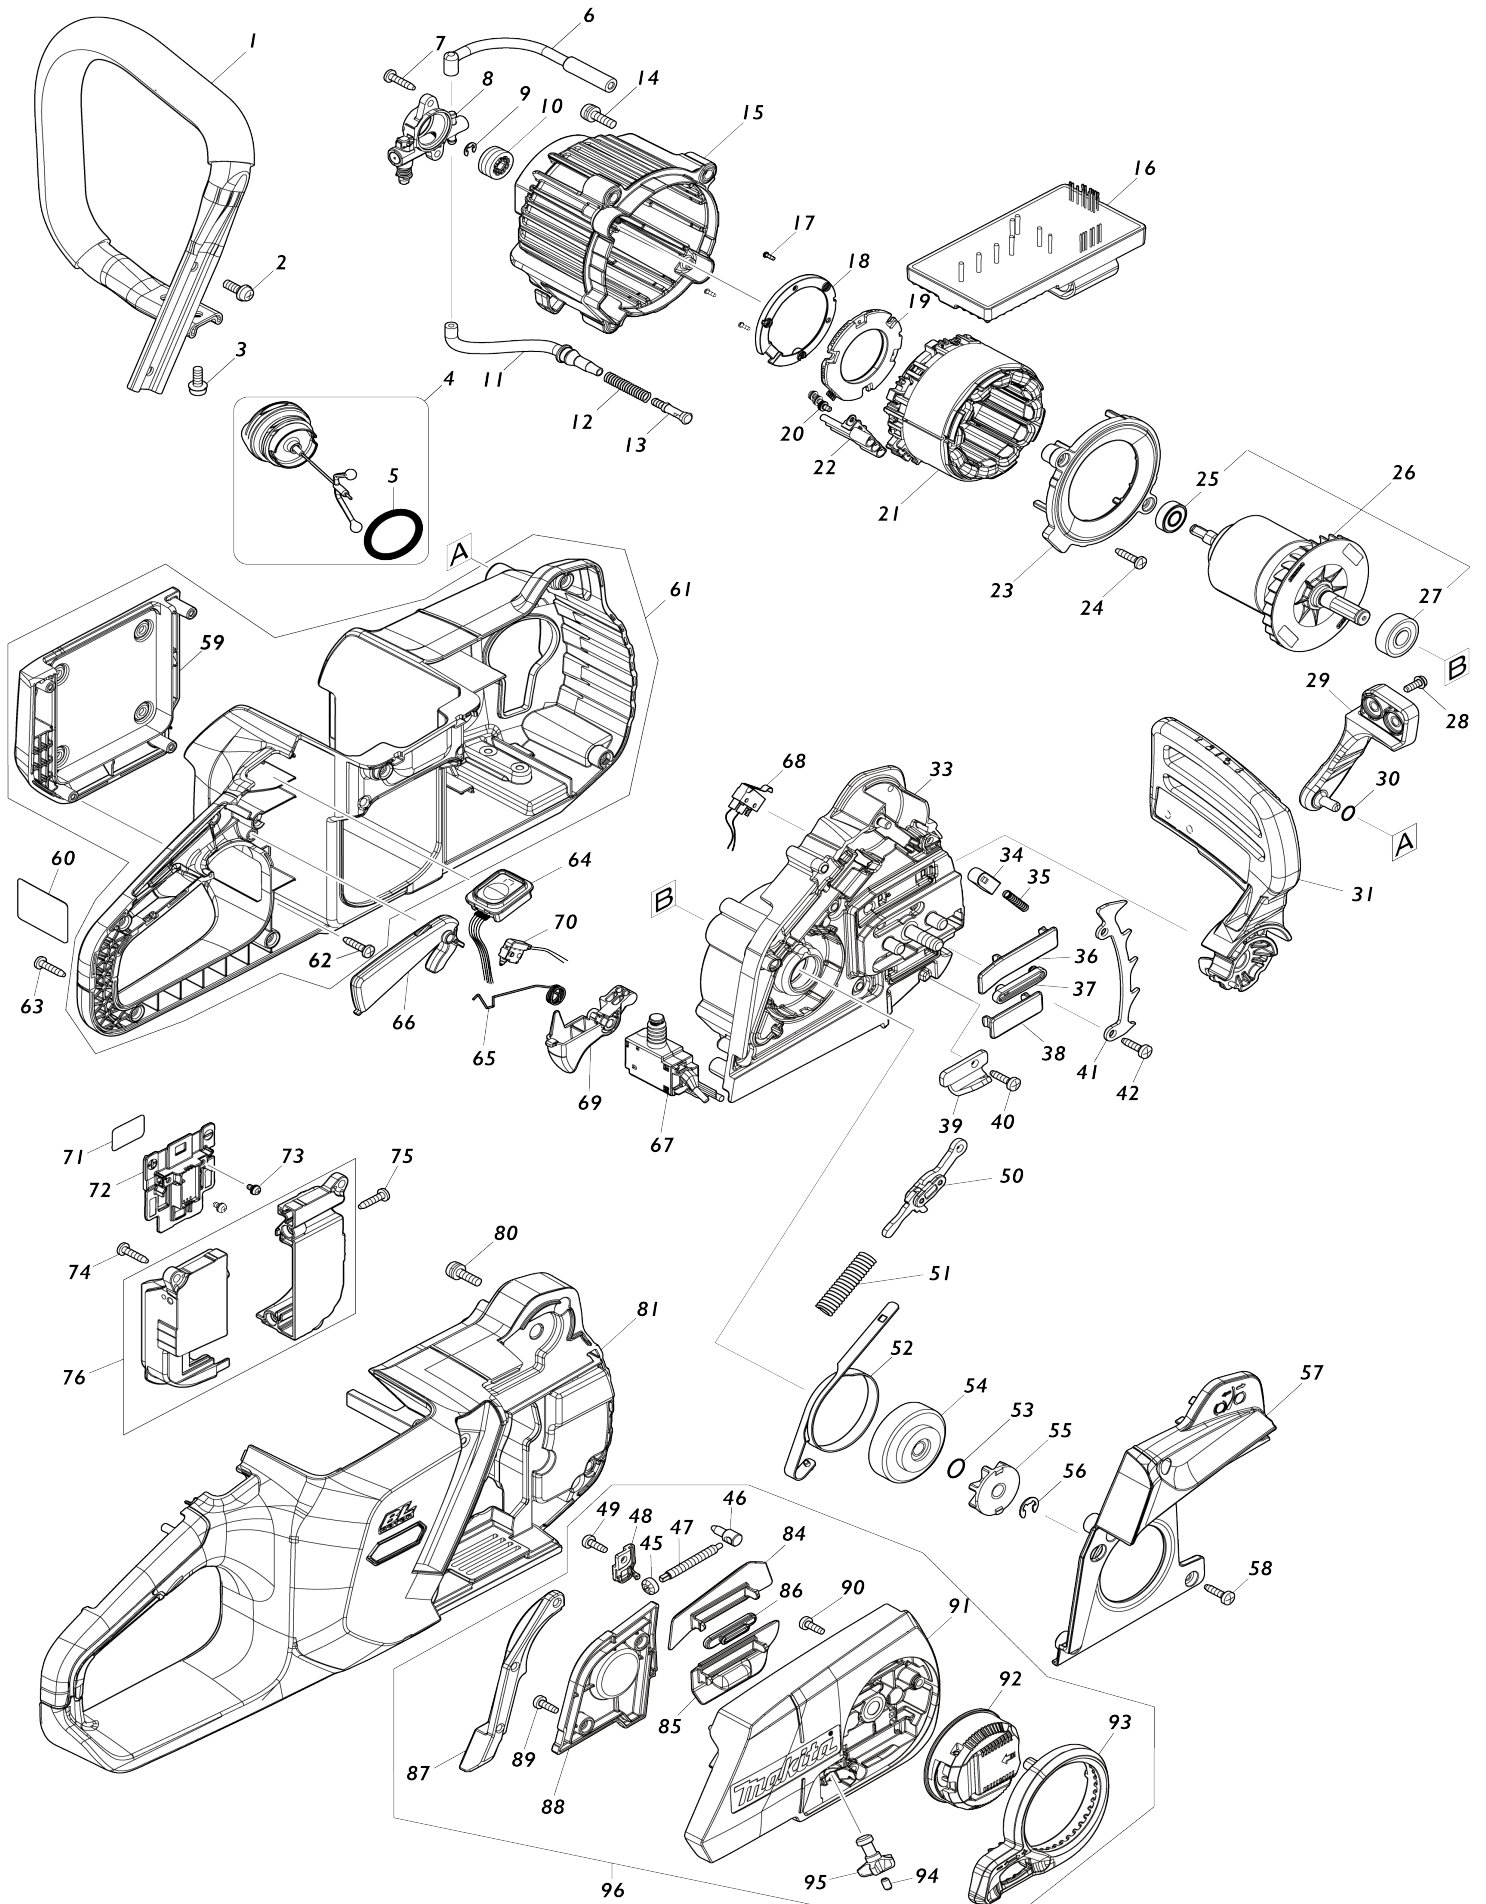

Model No. UC017G 450MM CORDLESS CHAIN SAW

Model No.UC017G 450MM CORDLESS CHAIN SAW

Obj. č.	Obj. č.	Popis	Možnost záměny	Množství	Nový/Starý	Poznámka 1	Poznámka 2
001	327932-9	FRONT HANDLE		1		p	
002	911218-7	Pan Head Screw M5x14=new922217-4		2			
003	911218-7	Pan Head Screw M5x14=new922217-4		2			
004	122A77-2	TANK CAP ASSEMBLY		1		v	
004		INC. 5					
005	213080-9	O RING 29.5		1			
006	422835-3	OIL TUBE 3-117		1		olejov	
007	266326-2	šroub 4x18=new265995-6		2			
008	142857-4	OIL PUMP COMPLETE		1			
009	961011-9	zajišťovací kroužek		1		zaji	
010	226884-0	WORM GEAR		1		p	
011	422836-1	OIL TUBE 3-108		1		olejov	
012	231975-4	pružina DCS230T/UC3020A=old021245060		1		pru	
013	452666-6	NIPPLE		1			
014	911228-4	šroub M5x18		3			
015	413C89-1	MOTOR HOUSING		1		sk	
016	620H71-5	CONTROLLER		1	*	ovlada	
016-1	620P46-2	CONTROLLER	S	1			
017	266490-9	TAPPING SCREW PT 2X6		3			
018	687B69-9	STOPPER		1		zar	
019	620H75-7	CONTROLLER B		1		ovlada	
020	652031-1	PAN HEAD SCREW M3X6		3			
021	629B00-9	STATOR		1		stator	
022	632T19-7	LEAD UNIT		1		vedouc	
023	413C90-6	BAFFLE PLATE		1		p	
024	266326-2	šroub 4x18=new265995-6		2			
025	210016-9	BALL BEARING 698ZZ		1		kuli	
026	519732-3	ROTOR ASS'Y		1	*	rotor ass'y	
026		INC. 25,27			*		
026-1	519732-3	ROTOR ASS'Y	O	1		rotor ass'y	
026-1		INC. 25,27					
027	210059-1	BALL BEARING 6000DDW		1			
028	911118-1	šroub M4x12		2			
029	413C92-2	FRONT HAND GUARD RETAINER		1		dr	
030	213594-8	O RING 7		1		o-krou	
031	141J69-6	FRONT HAND GUARD COMPLETE		1		chr	
C10	8050E6-6	CAUTION LABEL		1			
033	136612-4	HOUSING BASE ASSEMBLY		1		z	
C10	263002-9	vymezovací čep 4		1			
034	313398-9	HAND GUARD GUIDE		1		chr	
035	234210-9	COMPRESSION SPRING 3		1		pru	
036	413D07-5	GUARD A		1		chr	
037	422834-5	GROMMET A		1		tesn	
038	413D08-3	GUARD B		1		chr	
039	347924-2	CHAIN CATCHER		1		kryt	
040	266034-5	šroub = old 933417		1			