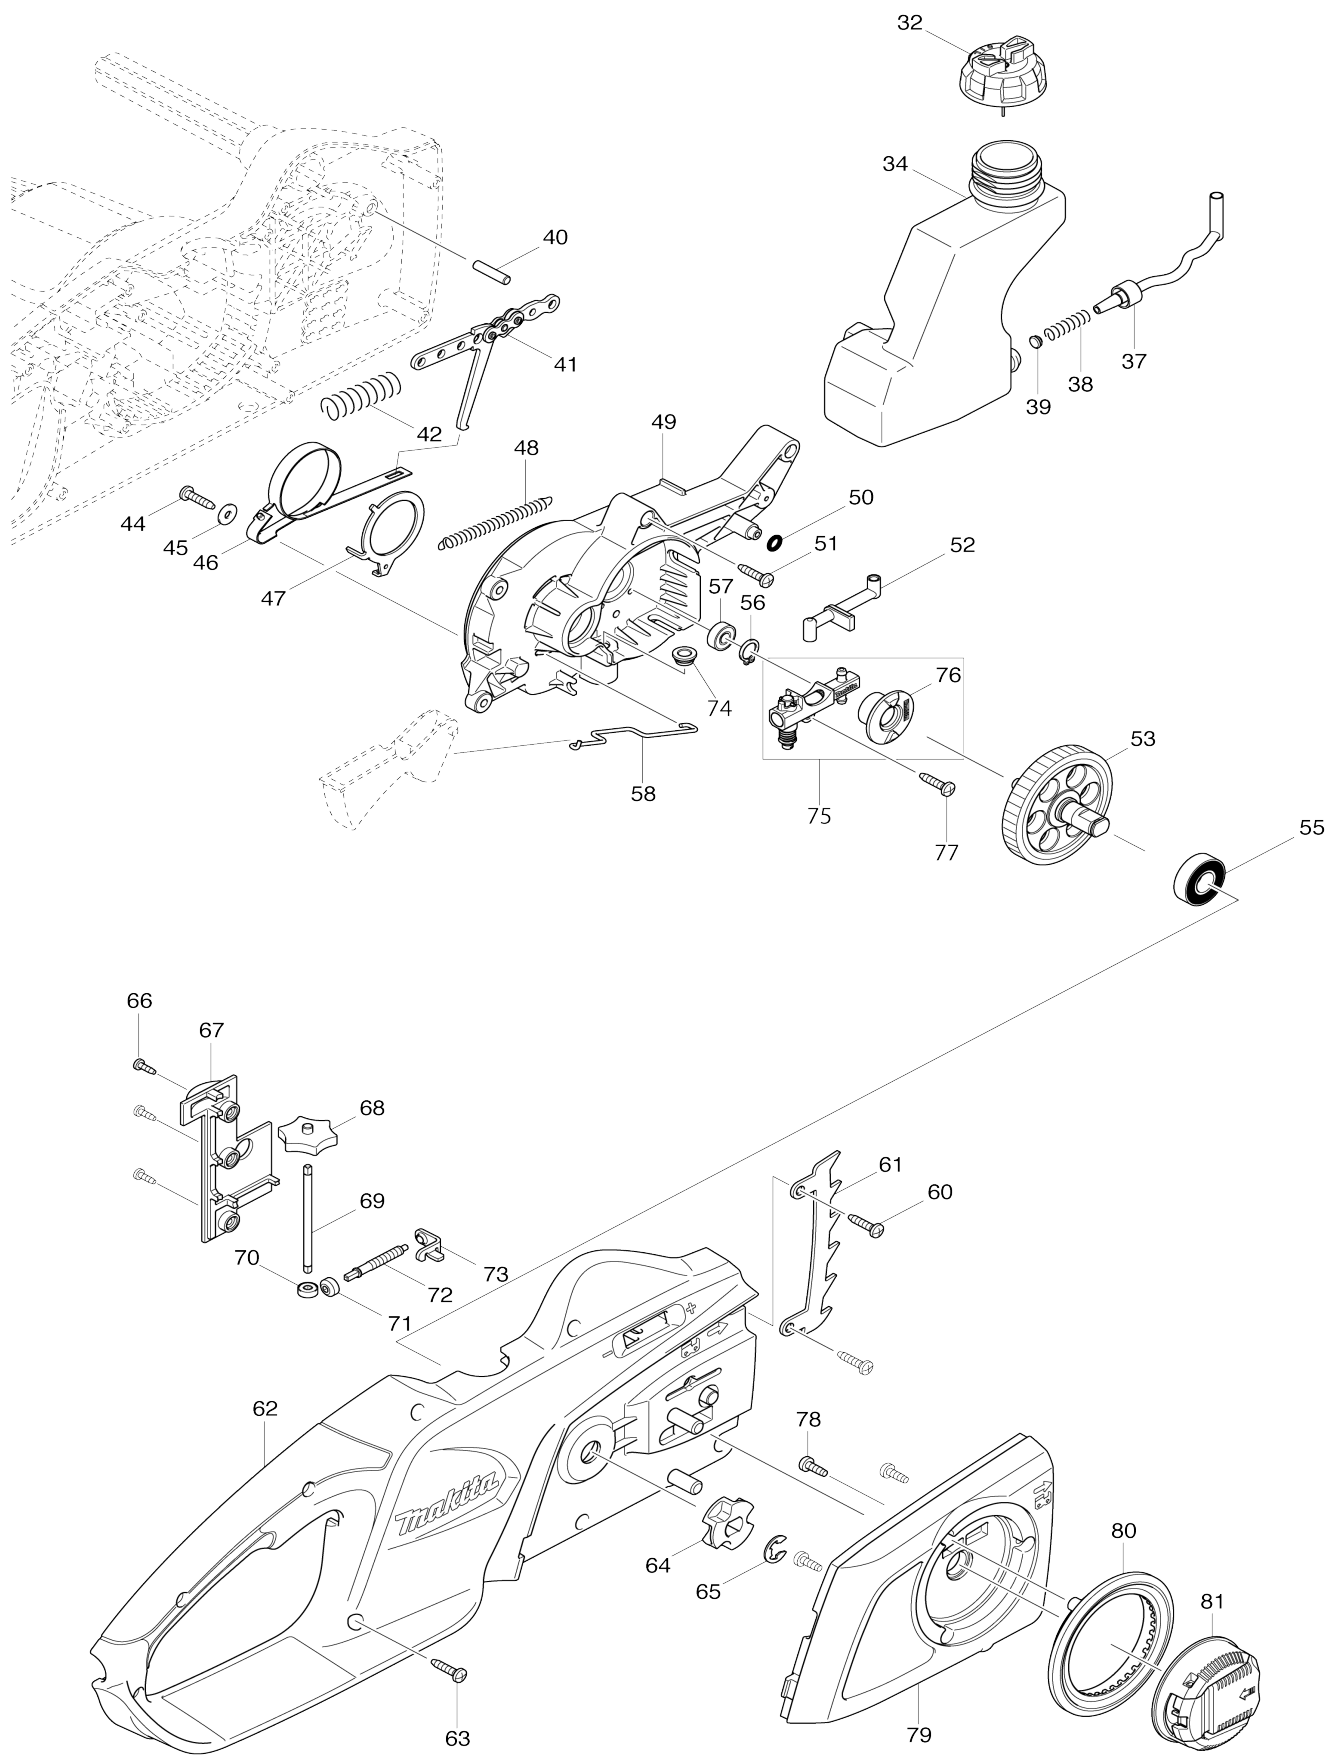

Model No. UC3041A 300MM ELECTRIC CHAIN SAW

Model No.UC3041A 300MM ELECTRIC CHAIN SAW

Obj. č.	Obj. č.	Popis	Možn ost zá měny	Množ ství	Nový/ Starý	Poznámka 1	Poznámka 2
001	266326-2	šroub 4x18=new265995-6		3	*		
001-1	265B67-9	TAPPING SCREW 4X18	O	3			
002	454725-2	REAR COVER		1		kryt ES34TLC ES39TL C ES43TLC UC3041A UC3541A UC4041A	
003	191972-1	uhlíky CB-132 = old CB-115, 6601 91972		1	*		
003-1	194984-3	CARBON BRUSH SET CB-132	O	1		uhl	
004	682211-5	guma		2		guma	
005	815A73-4	UC3041A NAME PLATE		1			
006	424600-6	FRONT GRIP		1		p	
007	266388-0	TAPPING SCREW 5X16		1	*		
007-1	265D74-4	TAPPING SCREW 5X16	O	1			
008	253807-5	podložka 5		1		podlo	
009	142279-8	FRONT HAND GUARD COMPLETE		1		p	
C10	802K54-7	INDICATION LABEL		1			
010	231640-5	pružina		1		pru	
011	187869-0	HOUSING SET		1		obal stroje UC3041A UC3541A UC4041A	
C10	802G51-9	CAUTION LABEL		1			
011		INC. 62					
012	650577-1	SWITCH SD-006-BB2AA-AA		1		vyp	
013	650716-3	SWITCH TGC31B		1		vyp	
014	233173-6	pružina UC3020A-Serie		1	*		
014-1	233194-8	Druckfeder 4	O	1		pru	
015	416178-3	aretační tlačítko UC3020A=old22 5144010		1	*		
015-1	413B17-0	LOCK OFF BUTTON	<	1		areta	
016	455185-1	SWITCH LEVER		1		p	
017	645149-5	NOISE SUPPRESSOR		1		kondenz	
018	266326-2	šroub 4x18=new265995-6		2	*		
018-1	265B67-9	TAPPING SCREW 4X18	O	2			
019	687124-5	držák kabelu		1		dr	
020	682540-6	ochr. průchodka 9,3-90=old6825 03-2		1	*	ochr. pr	
020-1	682574-9	průchodka=old225152010	O	1		pr	
021	665876-8	POWER SUPPLY CORD 1.0-2-0.6		1		kabel	
022	210029-0	BALL BEARING 608ZZ		1			
023	681644-1	izolační podložka		1		izola	
024	594538-0	stator UC3020A		1	*		
C10	654069-2	Receptacle		2	*		
C20	654208-4	RECEPTACLE		1	*		
024-1	593869-4	FIELD ASS'Y 220-240V	O	1	*	stator= old594538-0	
C10	654069-2	Receptacle		2	*		
C20	654208-4	RECEPTACLE		1	*		
024-2	590103-3	FIELD ASS'Y 220-240V	O	1	*		
C10	654086-2	RECEPTACLE		2	*		
C20	654199-9	RECEPTACLE		1	*		
024-3	593869-4	FIELD ASS'Y 220-240V	O	1		stator= old594538-0	
C10	654069-2	Receptacle		2