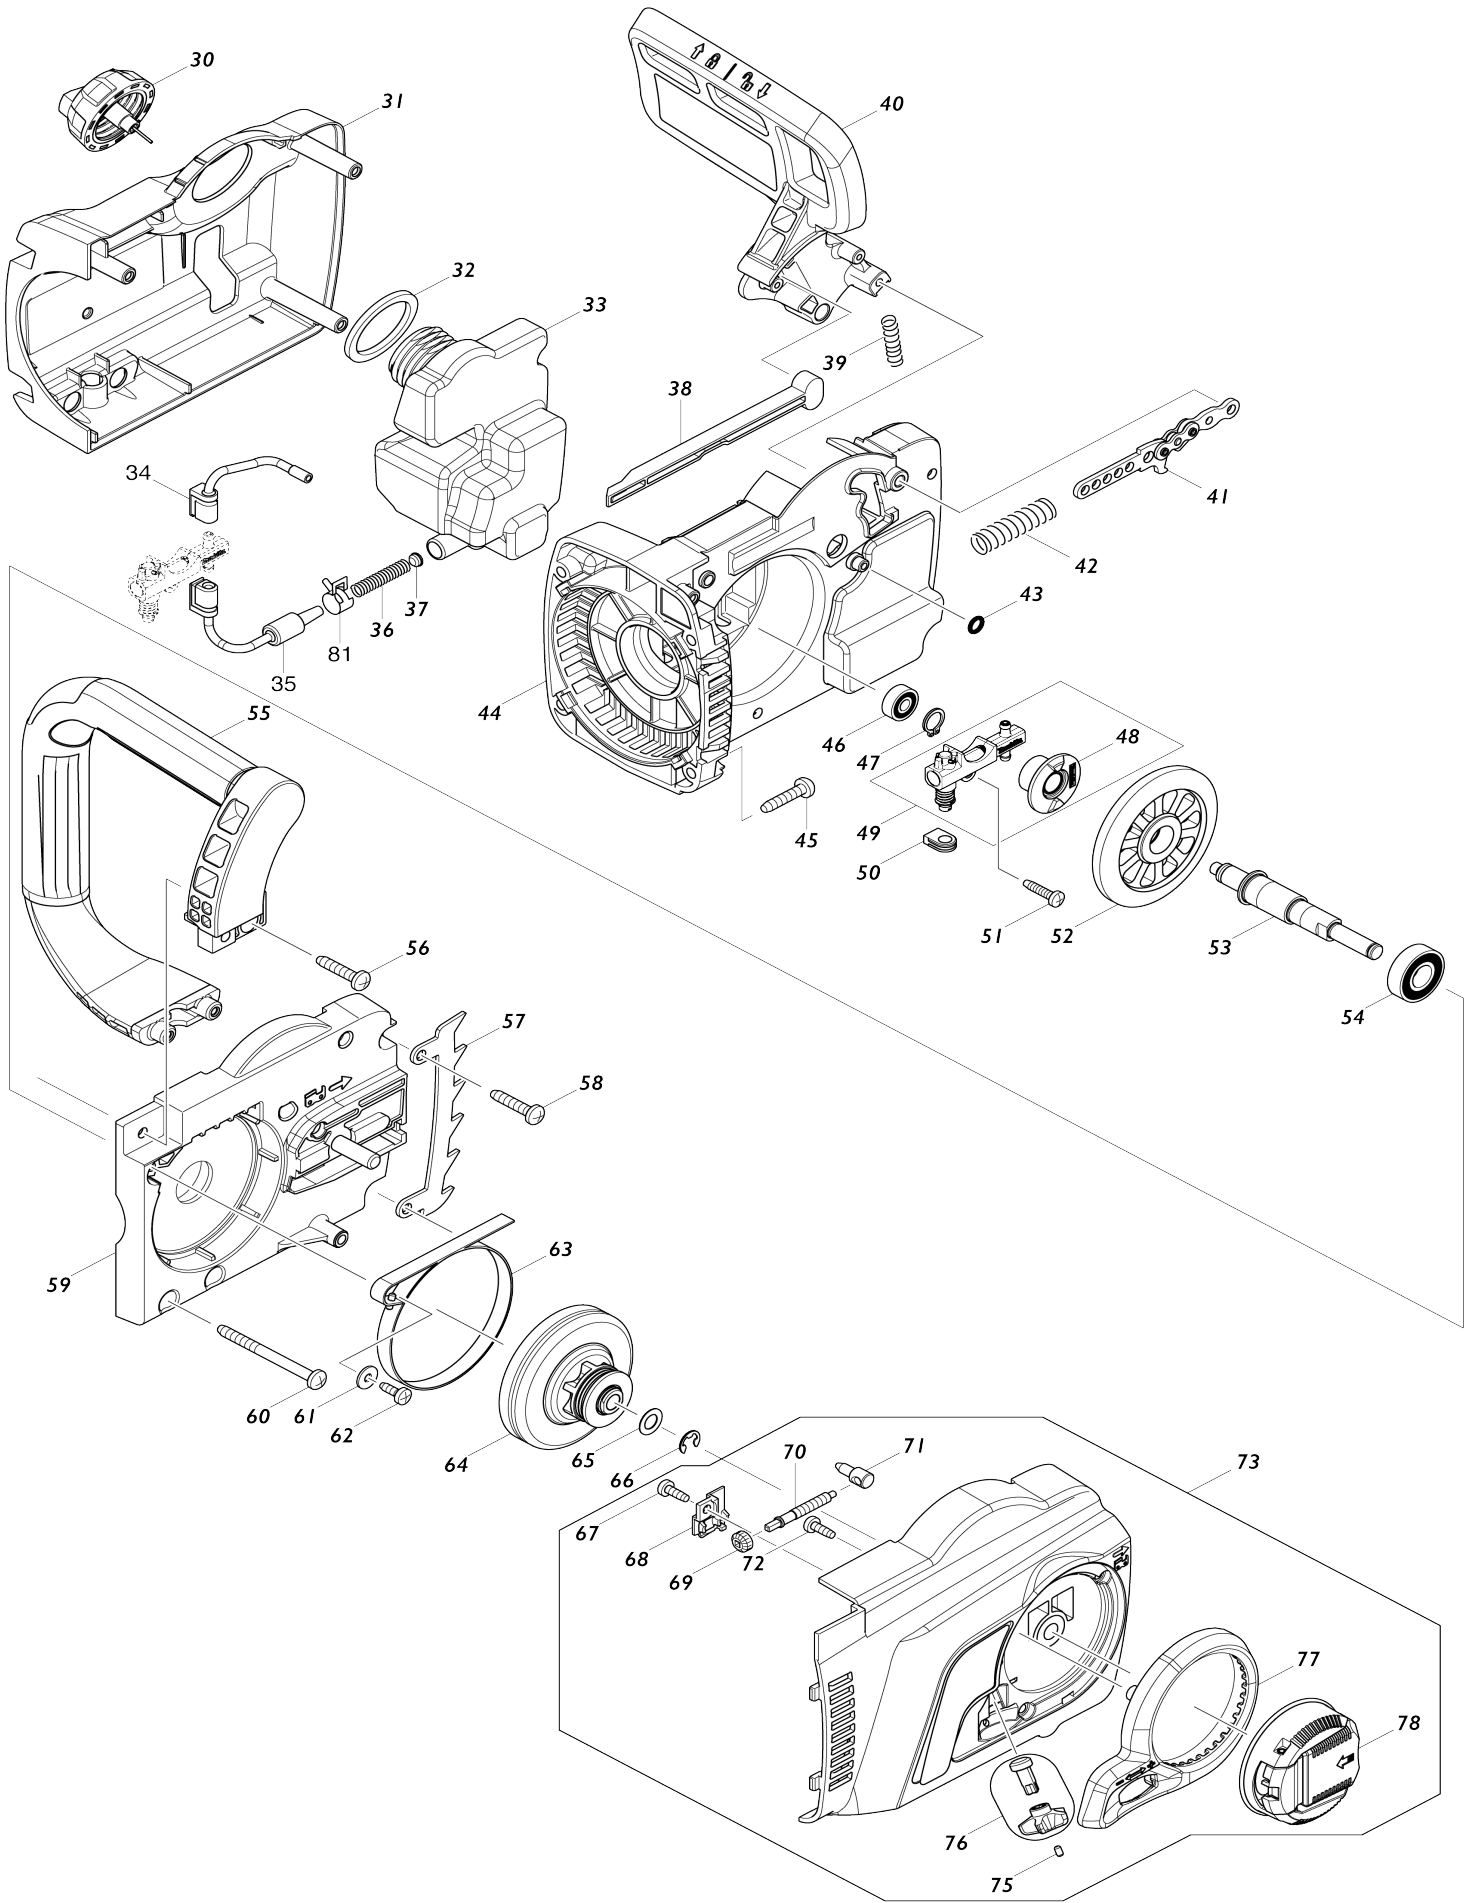

Model No. UC3051A ELECTRIC CHAIN SAW 300MM

Model No. UC3051A ELECTRIC CHAIN SAW 300MM

Model No.UC3051A ELECTRIC CHAIN SAW 300MM

Obj. č.	Obj. č.	Popis	Možn ost zá měny	Množ ství	Nový/ Starý	Poznámka 1	Poznámka 2
001	931403-6	matka M8		1		matka M8	
002	227626-5	SPIRAL BEVEL GEAR 12		1		pastorek	
003	211111-8	kuličkové ložisko 6301LLB		1		kuli	
004	240003-4	Fan 80		1		v	
005	517904-4	ARMATURE ASS'Y 240V		1		rotor ES2131 ES2136 ES2141 ES2146 UC30 50A UC3051A UC355 0A UC3551A UC4050 A	
005		INC. 3,4,6,7					
006	681666-1	podložka ES-2130A = old 970805 620		1		podlo	
007	210084-2	BALL BEARING 629ZZ		1	*		
007-1	210330-3	BALL BEARING 629ZZ	O	1			
008	266095-5	šroub 5x55		2			
009	419410-4	plastová přepážka ES-2130A =old 226118010		1		plastov	
010	636394-3	FIELD 240V		1	*	stator UC3551A=new 520156-8	
010-1	520156-8	FIELD ASS'Y 240V	<	1		stator UC3551A =old 636394-3	
C10	654020-2	RING TERMINAL F. CB-152,153		2		pru	
C20	654501-6	CONNECTOR P-1.25		2		konektor=new65455 5-3	
C30	654207-6	RECEPTACLE		1			
011	650577-1	SWITCH SD-006-BB2AA-AA		1		vyp	
012	142348-5	MOTOR HOUSING COMPLETE		1		obal motoru UC3051 A UC3551A UC4051A UC4551A	
C10	643653-8	BRUSH HOLDER 6.5-13.5		2	*		
C11	643536-2	BRUSH HOLDER 6.5X13.5	<	2		dr	
013	815F96-2	UC3051A NAME PLATE		1			
014	233173-6	pružina UC3020A-Serie		1			
015	416178-3	aretační tlačítko UC3020A=old22 5144010		1	*		
015-1	413B17-0	LOCK OFF BUTTON	<	1		areta	
016	650717-1	SWITCH TGC30B		1		vyp	
017	265995-6	šroub 4x18 = old 265941-9		1			
018	187901-0	HANDLE SET		1		rukoje	
C10	802G51-9	CAUTION LABEL		1			
018		INC. 28					
019	665894-6	POWER SUPPLY CORD 1.0-2-0.5		1		nap	
020	682540-6	ochr. průchodka 9,3-90=old6825 03-2		1		ochr. pr	
021	687124-5	držák kabelu		1		dr	
022	265995-6	šroub 4x18 = old 265941-9		2			
023	645105-5	kondenzátor = new 645006-7=ne w645200-1		1			
024	631719-6	elektronika ES-2130A =old97010 4021		1	*	elektronika ES-2130A =old970104021	
024-1	620M13-9	CONTROLLER	<	1			
025	419411-2	páčka vypínače ES-2135A =old22 6271010		1		p	