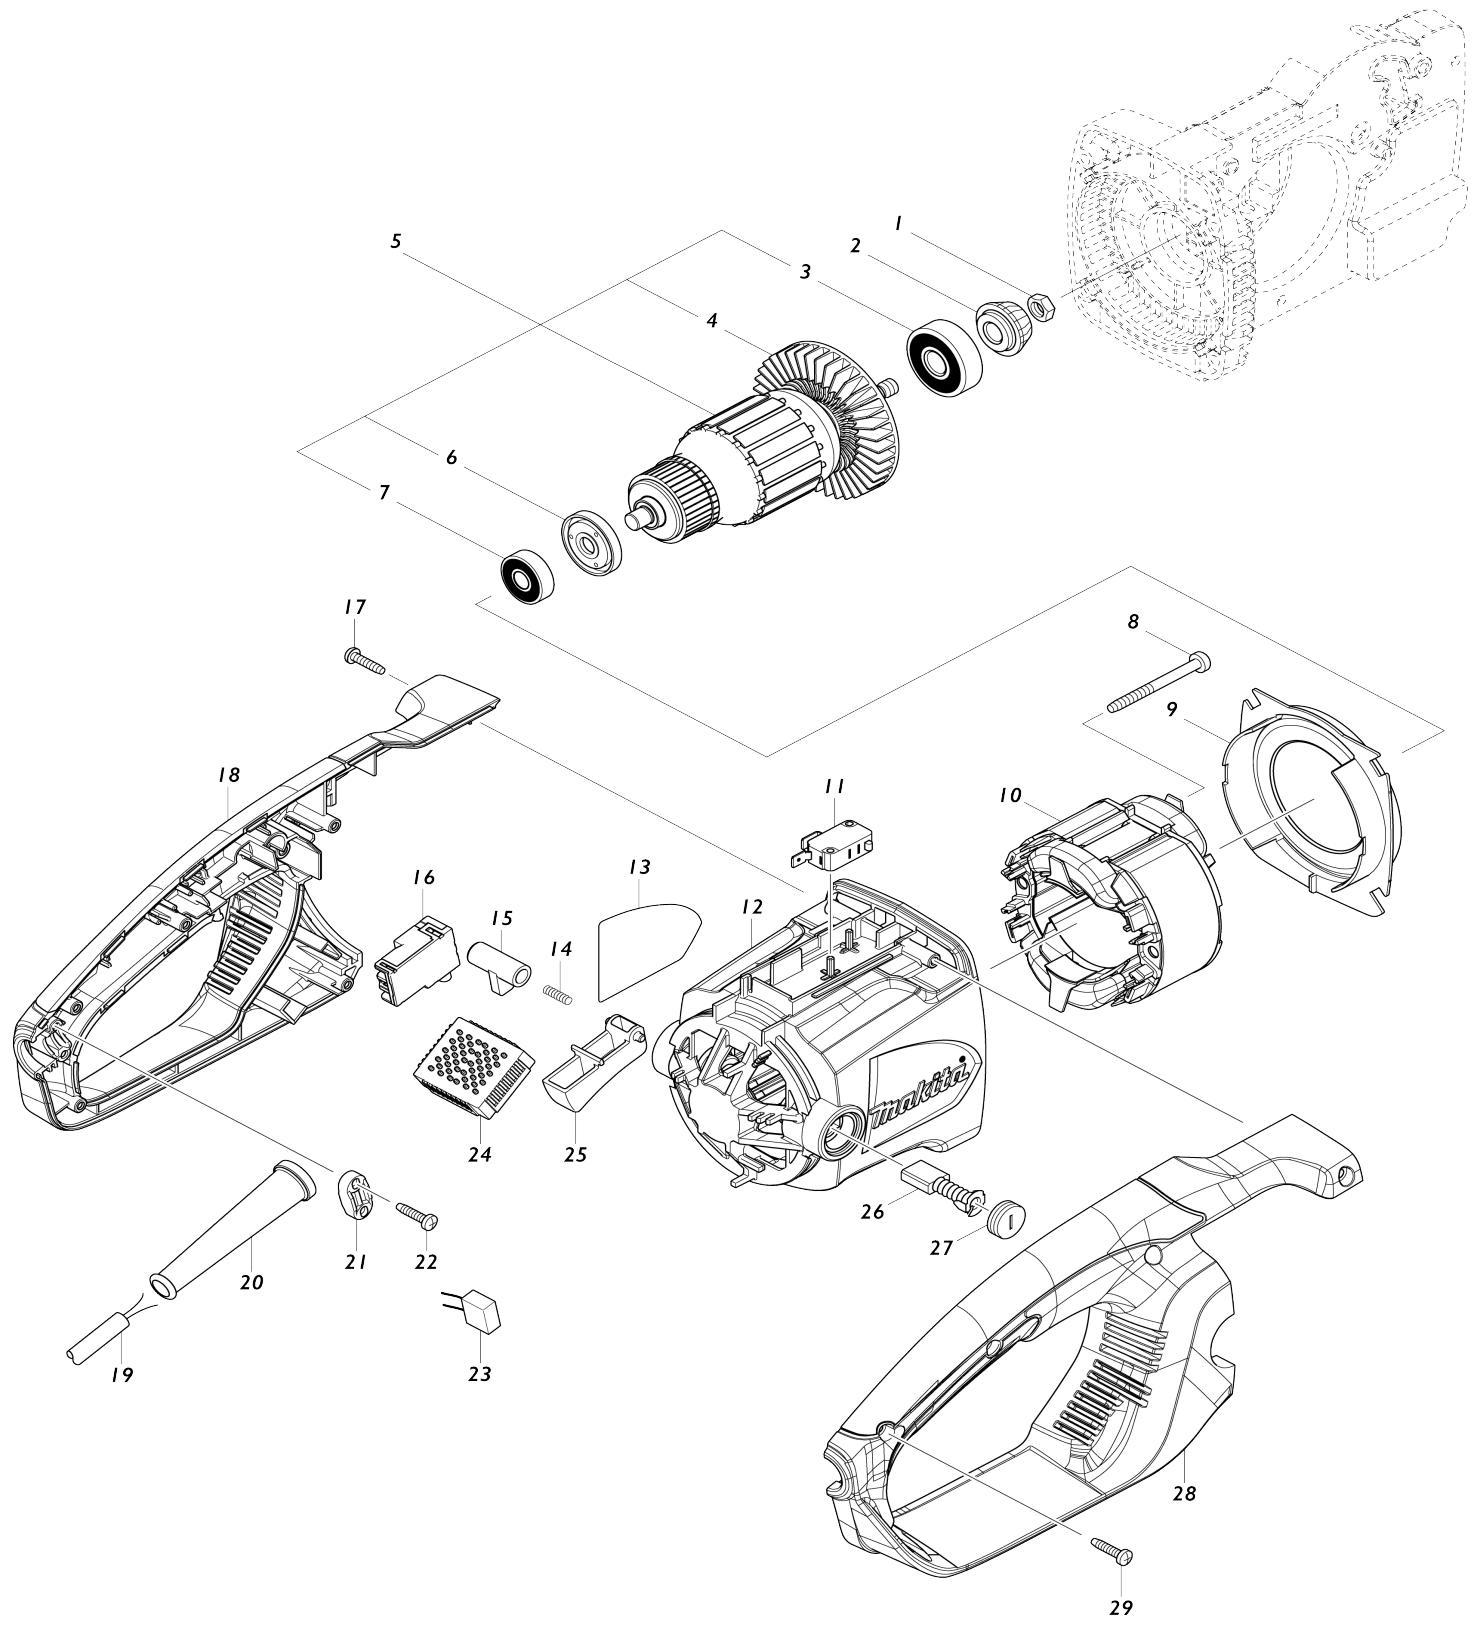

Model No. UC3051A ELECTRIC CHAIN SAW 300MM

Model No. UC3051A ELECTRIC CHAIN SAW 300MM

Model No.UC3051A ELECTRIC CHAIN SAW 300MM

Obj. č.	Obj. č.	Popis	Možn ost zá měny	Množ ství	Nový/ Starý	Poznámka 1	Poznámka 2
001	931403-6	matka M8		1		matka M8	
002	227626-5	SPIRAL BEVEL GEAR 12		1		pastorek	
003	211111-8	kuličkové ložisko 6301LLB		1		kuli	
004	240003-4	Fan 80		1		v	
005	517904-4	ARMATURE ASS'Y 240V		1		rotor ES2131 ES2136 ES2141 ES2146 UC30 50A UC3051A UC355 0A UC3551A UC4050 A	
005		INC. 3,4,6,7					
006	681666-1	podložka ES-2130A = old 970805 620		1		podlo	
007	210084-2	BALL BEARING 629ZZ		1	*		
007-1	210330-3	BALL BEARING 629ZZ	O	1			
008	266095-5	šroub 5x55		2			
009	419410-4	plastová přepážka ES-2130A =old 226118010		1		plastov	
010	636394-3	FIELD 240V		1	*	stator UC3551A=new 520156-8	
010-1	520156-8	FIELD ASS'Y 240V	<	1		stator UC3551A =old 636394-3	
C10	654020-2	RING TERMINAL F. CB-152,153		2		pru	
C20	654501-6	CONNECTOR P-1.25		2		konektor=new65455 5-3	
C30	654207-6	RECEPTACLE		1			
011	650577-1	SWITCH SD-006-BB2AA-AA		1		vyp	
012	142348-5	MOTOR HOUSING COMPLETE		1		obal motoru UC3051 A UC3551A UC4051A UC4551A	
C10	643653-8	BRUSH HOLDER 6.5-13.5		2	*		
C11	643536-2	BRUSH HOLDER 6.5X13.5	<	2		dr	
013	815F96-2	UC3051A NAME PLATE		1			
014	233173-6	pružina UC3020A-Serie		1			
015	416178-3	aretační tlačítko UC3020A=old22 5144010		1	*		
015-1	413B17-0	LOCK OFF BUTTON	<	1		areta	
016	650717-1	SWITCH TGC30B		1		vyp	
017	265995-6	šroub 4x18 = old 265941-9		1			
018	187901-0	HANDLE SET		1		rukoje	
C10	802G51-9	CAUTION LABEL		1			
018		INC. 28					
019	665894-6	POWER SUPPLY CORD 1.0-2-0.5		1		nap	
020	682540-6	ochr. průchodka 9,3-90=old6825 03-2		1		ochr. pr	
021	687124-5	držák kabelu		1		dr	
022	265995-6	šroub 4x18 = old 265941-9		2			
023	645105-5	kondenzátor = new 645006-7=ne w645200-1		1			
024	631719-6	elektronika ES-2130A =old97010 4021		1	*	elektronika ES-2130A =old970104021	
024-1	620M13-9	CONTROLLER	<	1			
025	419411-2	páčka vypínače ES-2135A =old22 6271010		1		p	