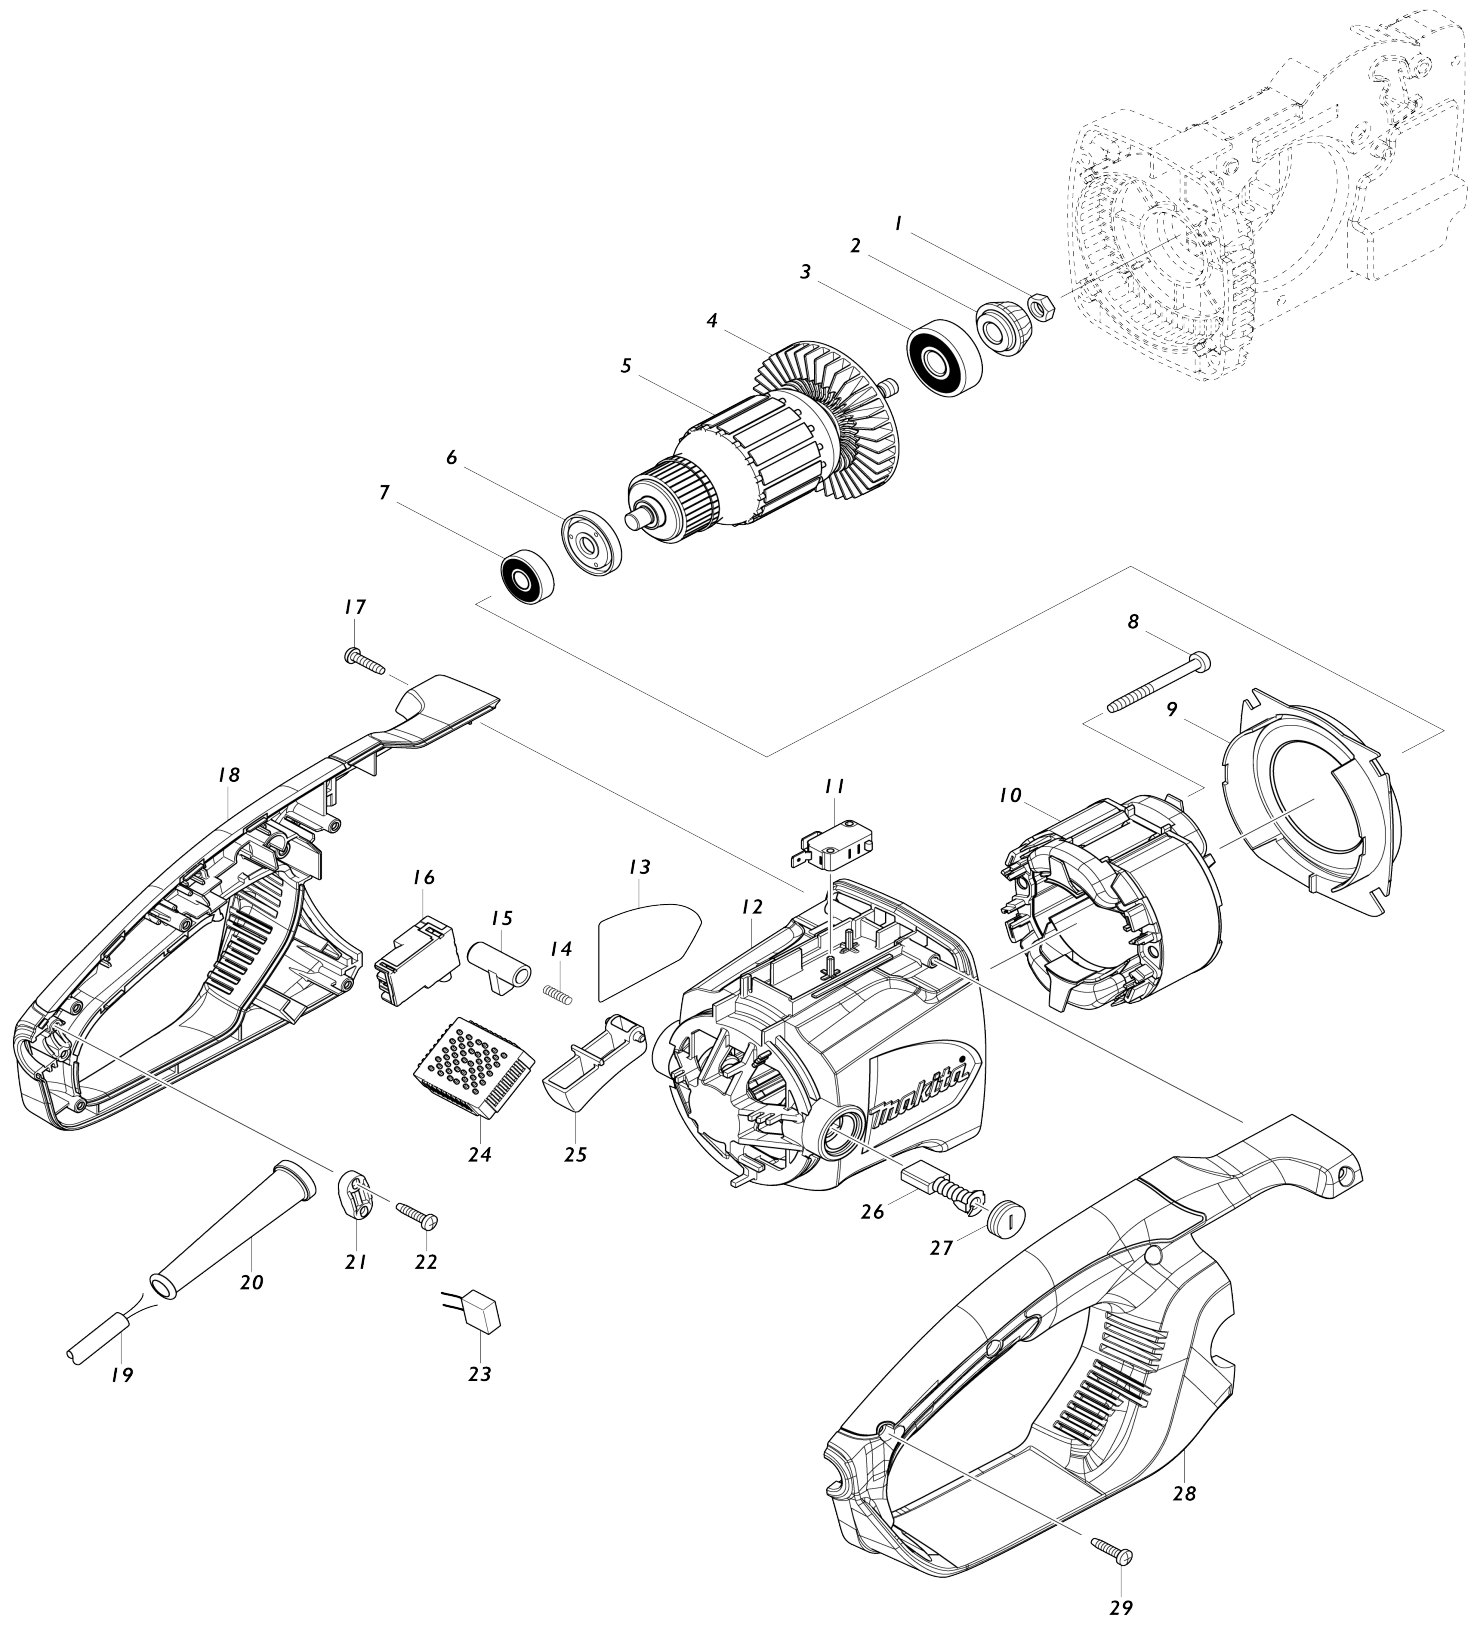

Model No. UC3551A ELECTRIC CHAIN SAW 350MM

Model No. UC3551A ELECTRIC CHAIN SAW 350MM

**Model No.UC3551A ELECTRIC CHAIN SAW 350MM**

Obj. č.	Obj. č.	Popis	Možn ost zá měny	Množ ství	Nový/ Starý	Poznámka 1	Poznámka 2
001	931403-6	matka M8		1		matka M8	
002	227626-5	SPIRAL BEVEL GEAR 12		1		pastorek	
003	211111-8	kuličkové ložisko 6301LLB		1		kuli	
004	240003-4	Fan 80		1		v	
005	517904-4	ARMATURE ASS'Y 240V		1		rotor ES2131 ES2136 ES2141 ES2146 UC30 50A UC3051A UC355 0A UC3551A UC4050 A	
005		INC. 3,4,6,7					
006	681666-1	podložka ES-2130A = old 970805 620		1		podlo	
007	210084-2	BALL BEARING 629ZZ		1	*		
007-1	210330-3	BALL BEARING 629ZZ	O	1			
008	266095-5	šroub 5x55		2			
009	419410-4	plastová přepážka ES-2130A =old 226118010		1		plastov	
010	636394-3	FIELD 240V		1	*	stator UC3551A=new 520156-8	
010-1	520156-8	FIELD ASS'Y 240V	<	1		stator UC3551A =old 636394-3	
C10	654020-2	RING TERMINAL F. CB-152,153		2		pru	
C20	654501-6	CONNECTOR P-1.25		2		konektor=new65455 5-3	
C30	654207-6	RECEPTACLE		1			
011	650577-1	SWITCH SD-006-BB2AA-AA		1		vyp	
012	142348-5	MOTOR HOUSING COMPLETE		1		obal motoru UC3051 A UC3551A UC4051A UC4551A	
C10	643653-8	BRUSH HOLDER 6.5-13.5		2	*		
C11	643536-2	BRUSH HOLDER 6.5X13.5	<	2		dr	
013	815F99-6	UC3551A NAME PLATE		1			
014	233173-6	pružina UC3020A-Serie		1			
015	416178-3	aretační tlačítko UC3020A=old22 5144010		1	*		
015-1	413B17-0	LOCK OFF BUTTON	<	1		areta	
016	650717-1	SWITCH TGC30B		1		vyp	
017	265995-6	šroub 4x18 = old 265941-9		1			
018	187901-0	HANDLE SET		1		rukoje	
C10	802G51-9	CAUTION LABEL		1			
018		INC. 28					
019	665894-6	POWER SUPPLY CORD 1.0-2-0.5		1		nap	
020	682540-6	ochr. průchodka 9,3-90=old6825 03-2		1		ochr. pr	
021	687124-5	držák kabelu		1		dr	
022	265995-6	šroub 4x18 = old 265941-9		2			
023	645105-5	kondenzátor = new 645006-7=ne w645200-1		1			
024	631719-6	elektronika ES-2130A =old97010 4021		1	*	elektronika ES-2130A =old970104021	
024-1	620M13-9	CONTROLLER	<	1			
025	419411-2	páčka vypínače ES-2135A =old22 6271010		1		p	