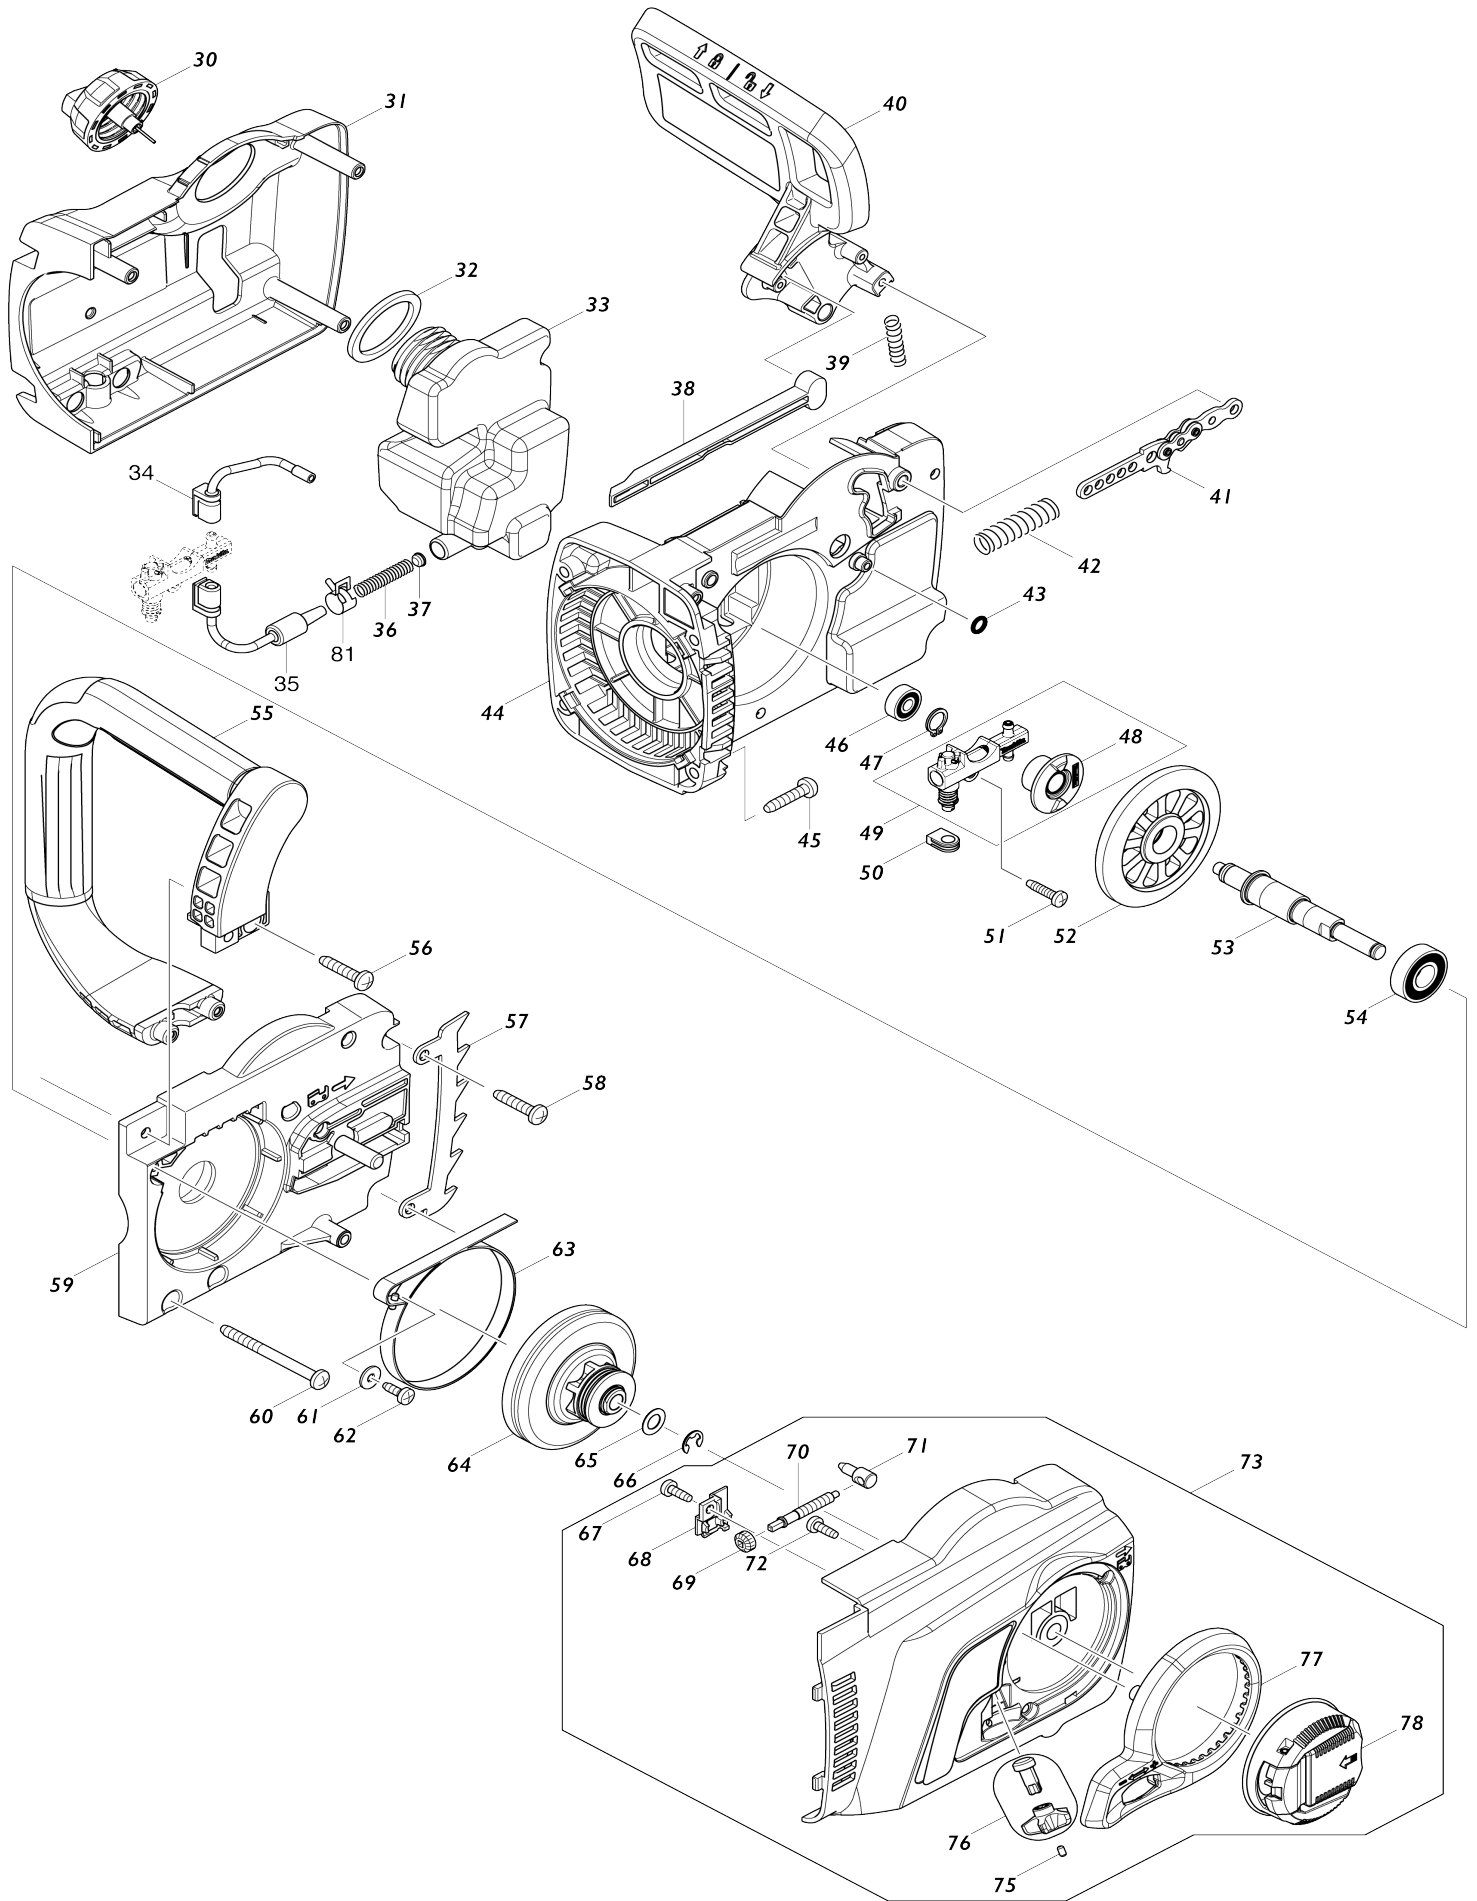

Model No. UC3551A ELECTRIC CHAIN SAW 350MM

Model No. UC3551A ELECTRIC CHAIN SAW 350MM

**Model No.UC3551A ELECTRIC CHAIN SAW 350MM**

Obj. č.	Obj. č.	Popis	Možn ost zá měny	Množ ství	Nový/ Starý	Poznámka 1	Poznámka 2
001	931403-6	matka M8		1		matka M8	
002	227626-5	SPIRAL BEVEL GEAR 12		1		pastorek	
003	211111-8	kuličkové ložisko 6301LLB		1		kuli	
004	240003-4	Fan 80		1		v	
005	517904-4	ARMATURE ASS'Y 240V		1		rotor ES2131 ES2136 ES2141 ES2146 UC30 50A UC3051A UC355 0A UC3551A UC4050 A	
005		INC. 3,4,6,7					
006	681666-1	podložka ES-2130A = old 970805 620		1		podlo	
007	210084-2	BALL BEARING 629ZZ		1	*		
007-1	210330-3	BALL BEARING 629ZZ	O	1			
008	266095-5	šroub 5x55		2			
009	419410-4	plastová přepážka ES-2130A =old 226118010		1		plastov	
010	636394-3	FIELD 240V		1	*	stator UC3551A=new 520156-8	
010-1	520156-8	FIELD ASS'Y 240V	<	1		stator UC3551A =old 636394-3	
C10	654020-2	RING TERMINAL F. CB-152,153		2		pru	
C20	654501-6	CONNECTOR P-1.25		2		konektor=new65455 5-3	
C30	654207-6	RECEPTACLE		1			
011	650577-1	SWITCH SD-006-BB2AA-AA		1		vyp	
012	142348-5	MOTOR HOUSING COMPLETE		1		obal motoru UC3051 A UC3551A UC4051A UC4551A	
C10	643653-8	BRUSH HOLDER 6.5-13.5		2	*		
C11	643536-2	BRUSH HOLDER 6.5X13.5	<	2		dr	
013	815F99-6	UC3551A NAME PLATE		1			
014	233173-6	pružina UC3020A-Serie		1			
015	416178-3	aretační tlačítko UC3020A=old22 5144010		1	*		
015-1	413B17-0	LOCK OFF BUTTON	<	1		areta	
016	650717-1	SWITCH TGC30B		1		vyp	
017	265995-6	šroub 4x18 = old 265941-9		1			
018	187901-0	HANDLE SET		1		rukoje	
C10	802G51-9	CAUTION LABEL		1			
018		INC. 28					
019	665894-6	POWER SUPPLY CORD 1.0-2-0.5		1		nap	
020	682540-6	ochr. průchodka 9,3-90=old6825 03-2		1		ochr. pr	
021	687124-5	držák kabelu		1		dr	
022	265995-6	šroub 4x18 = old 265941-9		2			
023	645105-5	kondenzátor = new 645006-7=ne w645200-1		1			
024	631719-6	elektronika ES-2130A =old97010 4021		1	*	elektronika ES-2130A =old970104021	
024-1	620M13-9	CONTROLLER	<	1			
025	419411-2	páčka vypínače ES-2135A =old22 6271010		1		p	