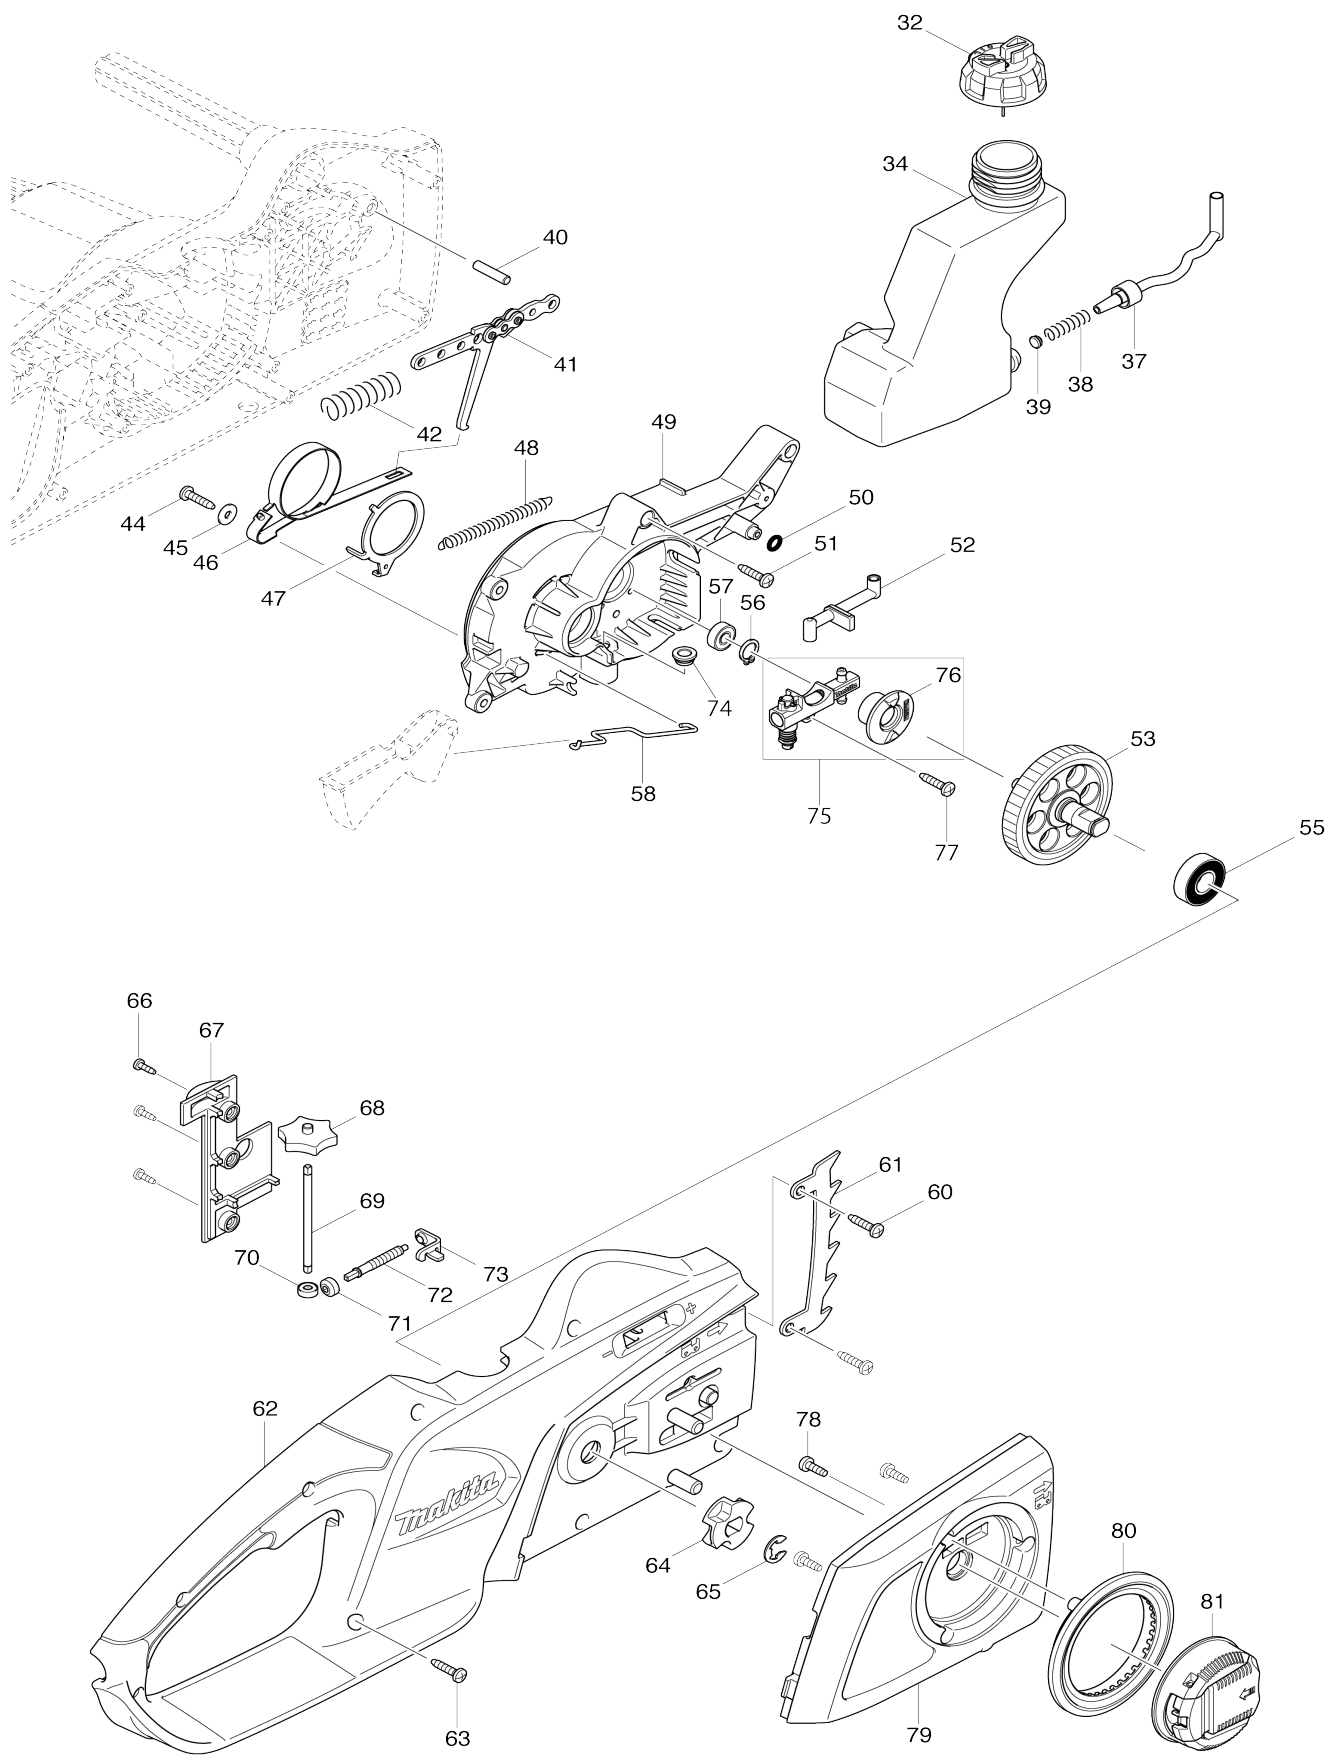

Model No. UC4041A 400MM ELECTRIC CHAIN SAW

Model No.UC4041A 400MM ELECTRIC CHAIN SAW

Obj. č.	Obj. č.	Popis	Možn ost zá měny	Množ ství	Nový/ Starý	Poznámka 1	Poznámka 2
001	266326-2	šroub 4x18=new265995-6		3	*		
001-1	265B67-9	TAPPING SCREW 4X18	O	3			
002	454725-2	REAR COVER		1		kryt ES34TLC ES39TL C ES43TLC UC3041A UC3541A UC4041A	
003	191972-1	uhlíky CB-132 = old CB-115, 6601 91972		1	*		
003-1	194984-3	CARBON BRUSH SET CB-132	O	1		uhl	
004	682211-5	guma		2		guma	
005	815A97-0	UC4041A NAME PLATE		1			
006	424600-6	FRONT GRIP		1		p	
007	266388-0	TAPPING SCREW 5X16		1	*		
007-1	265D74-4	TAPPING SCREW 5X16	O	1			
008	253807-5	podložka 5		1		podlo	
009	142279-8	FRONT HAND GUARD COMPLETE		1		p	
C10	802K54-7	INDICATION LABEL		1			
010	231640-5	pružina		1		pru	
011	187869-0	HOUSING SET		1		obal stroje UC3041A UC3541A UC4041A	
C10	802G51-9	CAUTION LABEL		1			
011		INC. 62					
012	650577-1	SWITCH SD-006-BB2AA-AA		1		vyp	
013	650716-3	SWITCH TGC31B		1		vyp	
014	233173-6	pružina UC3020A-Serie		1	*		
014-1	233194-8	Druckfeder 4	O	1		pru	
015	416178-3	aretační tlačítko UC3020A=old22 5144010		1	*		
015-1	413B17-0	LOCK OFF BUTTON	<	1		areta	
016	455185-1	SWITCH LEVER		1		p	
017	645149-5	NOISE SUPPRESSOR		1		kondenz	
018	266326-2	šroub 4x18=new265995-6		2	*		
018-1	265B67-9	TAPPING SCREW 4X18	O	2			
019	687124-5	držák kabelu		1		dr	
020	682540-6	ochr. průchodka 9,3-90=old6825 03-2		1	*	ochr. pr	
020-1	682574-9	průchodka=old225152010	O	1		pr	
021	665876-8	POWER SUPPLY CORD 1.0-2-0.6		1		kabel	
022	210029-0	BALL BEARING 608ZZ		1			
023	681644-1	izolační podložka		1		izola	
024	594538-0	stator UC3020A		1	*		
C10	654069-2	Receptacle		2	*		
C20	654208-4	RECEPTACLE		1	*		
024-1	593869-4	FIELD ASS'Y 220-240V	O	1	*	stator= old594538-0	
C10	654069-2	Receptacle		2	*		
C20	654208-4	RECEPTACLE		1	*		
024-2	590103-3	FIELD ASS'Y 220-240V	O	1	*		
C10	654086-2	RECEPTACLE		2	*		
C20	654199-9	RECEPTACLE		1	*		
024-3	593869-4	FIELD ASS'Y 220-240V	O	1		stator= old594538-0	
C10	654069-2	Receptacle		2