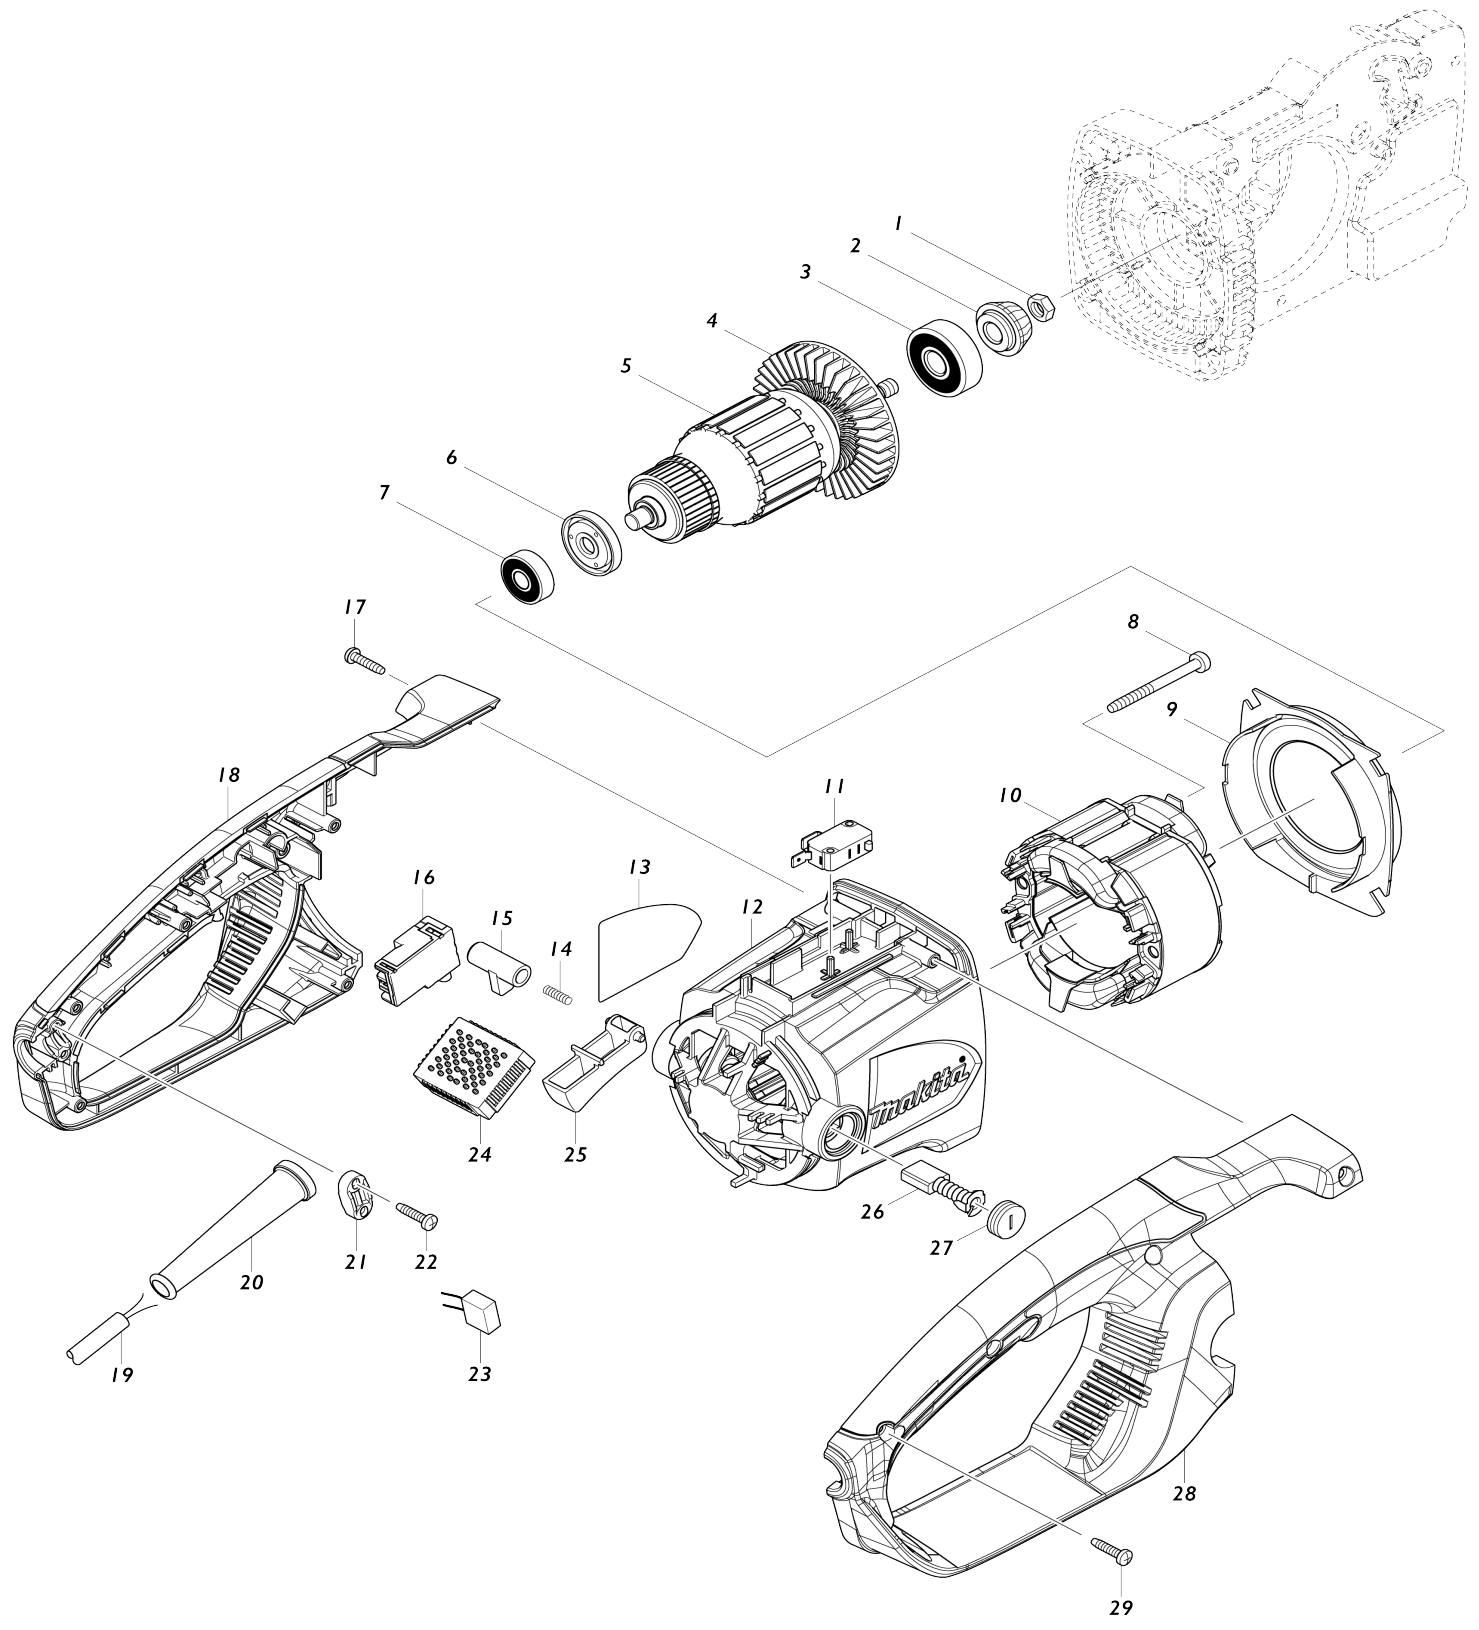

Model No.UC4051A ELECTRIC CHAIN SAW 400MM

Model No. UC4051A ELECTRIC CHAIN SAW 400MM

**Model No.UC4051A ELECTRIC CHAIN SAW 400MM**

Obj. č.	Obj. č.	Popis	Možn ost zá měny	Množ ství	Nový/ Starý	Poznámka 1	Poznámka 2
001	931403-6	matka M8		1		matka M8	
002	227626-5	SPIRAL BEVEL GEAR 12		1		pastorek	
003	211111-8	kuličkové ložisko 6301LLB		1		kuli	
004	240003-4	Fan 80		1		v	
005	517904-4	ARMATURE ASS'Y 240V		1		rotor ES2131 ES2136 ES2141 ES2146 UC30 50A UC3051A UC355 0A UC3551A UC4050 A	
005		INC. 3,4,6,7					
006	681666-1	podložka ES-2130A = old 970805 620		1		podlo	
007	210084-2	BALL BEARING 629ZZ		1	*		
007-1	210330-3	BALL BEARING 629ZZ	O	1			
008	266095-5	šroub 5x55		2			
009	419410-4	plastová přepážka ES-2130A =old 226118010		1		plastov	
010	636394-3	FIELD 240V		1	*	stator UC3551A=new 520156-8	
010-1	520156-8	FIELD ASS'Y 240V	<	1		stator UC3551A =old 636394-3	
C10	654020-2	RING TERMINAL F. CB-152,153		2		pru	
C20	654501-6	CONNECTOR P-1.25		2		konektor=new65455 5-3	
C30	654207-6	RECEPTACLE		1			
011	650577-1	SWITCH SD-006-BB2AA-AA		1		vyp	
012	142348-5	MOTOR HOUSING COMPLETE		1		obal motoru UC3051 A UC3551A UC4051A UC4551A	
C10	643653-8	BRUSH HOLDER 6.5-13.5		2	*		
C11	643536-2	BRUSH HOLDER 6.5X13.5	<	2		dr	
013	815G07-3	UC4051A NAME PLATE		1			
014	233173-6	pružina UC3020A-Serie		1			
015	416178-3	aretační tlačítko UC3020A=old22 5144010		1	*		
015-1	413B17-0	LOCK OFF BUTTON	<	1		areta	
016	650717-1	SWITCH TGC30B		1		vyp	
017	265995-6	šroub 4x18 = old 265941-9		1			
018	187901-0	HANDLE SET		1		rukoje	
C10	802G51-9	CAUTION LABEL		1			
018		INC. 28					
019	665894-6	POWER SUPPLY CORD 1.0-2-0.5		1		nap	
020	682540-6	ochr. průchodka 9,3-90=old6825 03-2		1		ochr. pr	
021	687124-5	držák kabelu		1		dr	
022	265995-6	šroub 4x18 = old 265941-9		2			
023	645105-5	kondenzátor = new 645006-7=ne w645200-1		1			
024	631719-6	elektronika ES-2130A =old97010 4021		1	*	elektronika ES-2130A =old970104021	
024-1	620M13-9	CONTROLLER	<	1			
025	419411-2	páčka vypínače ES-2135A =old22 6271010		1		p	