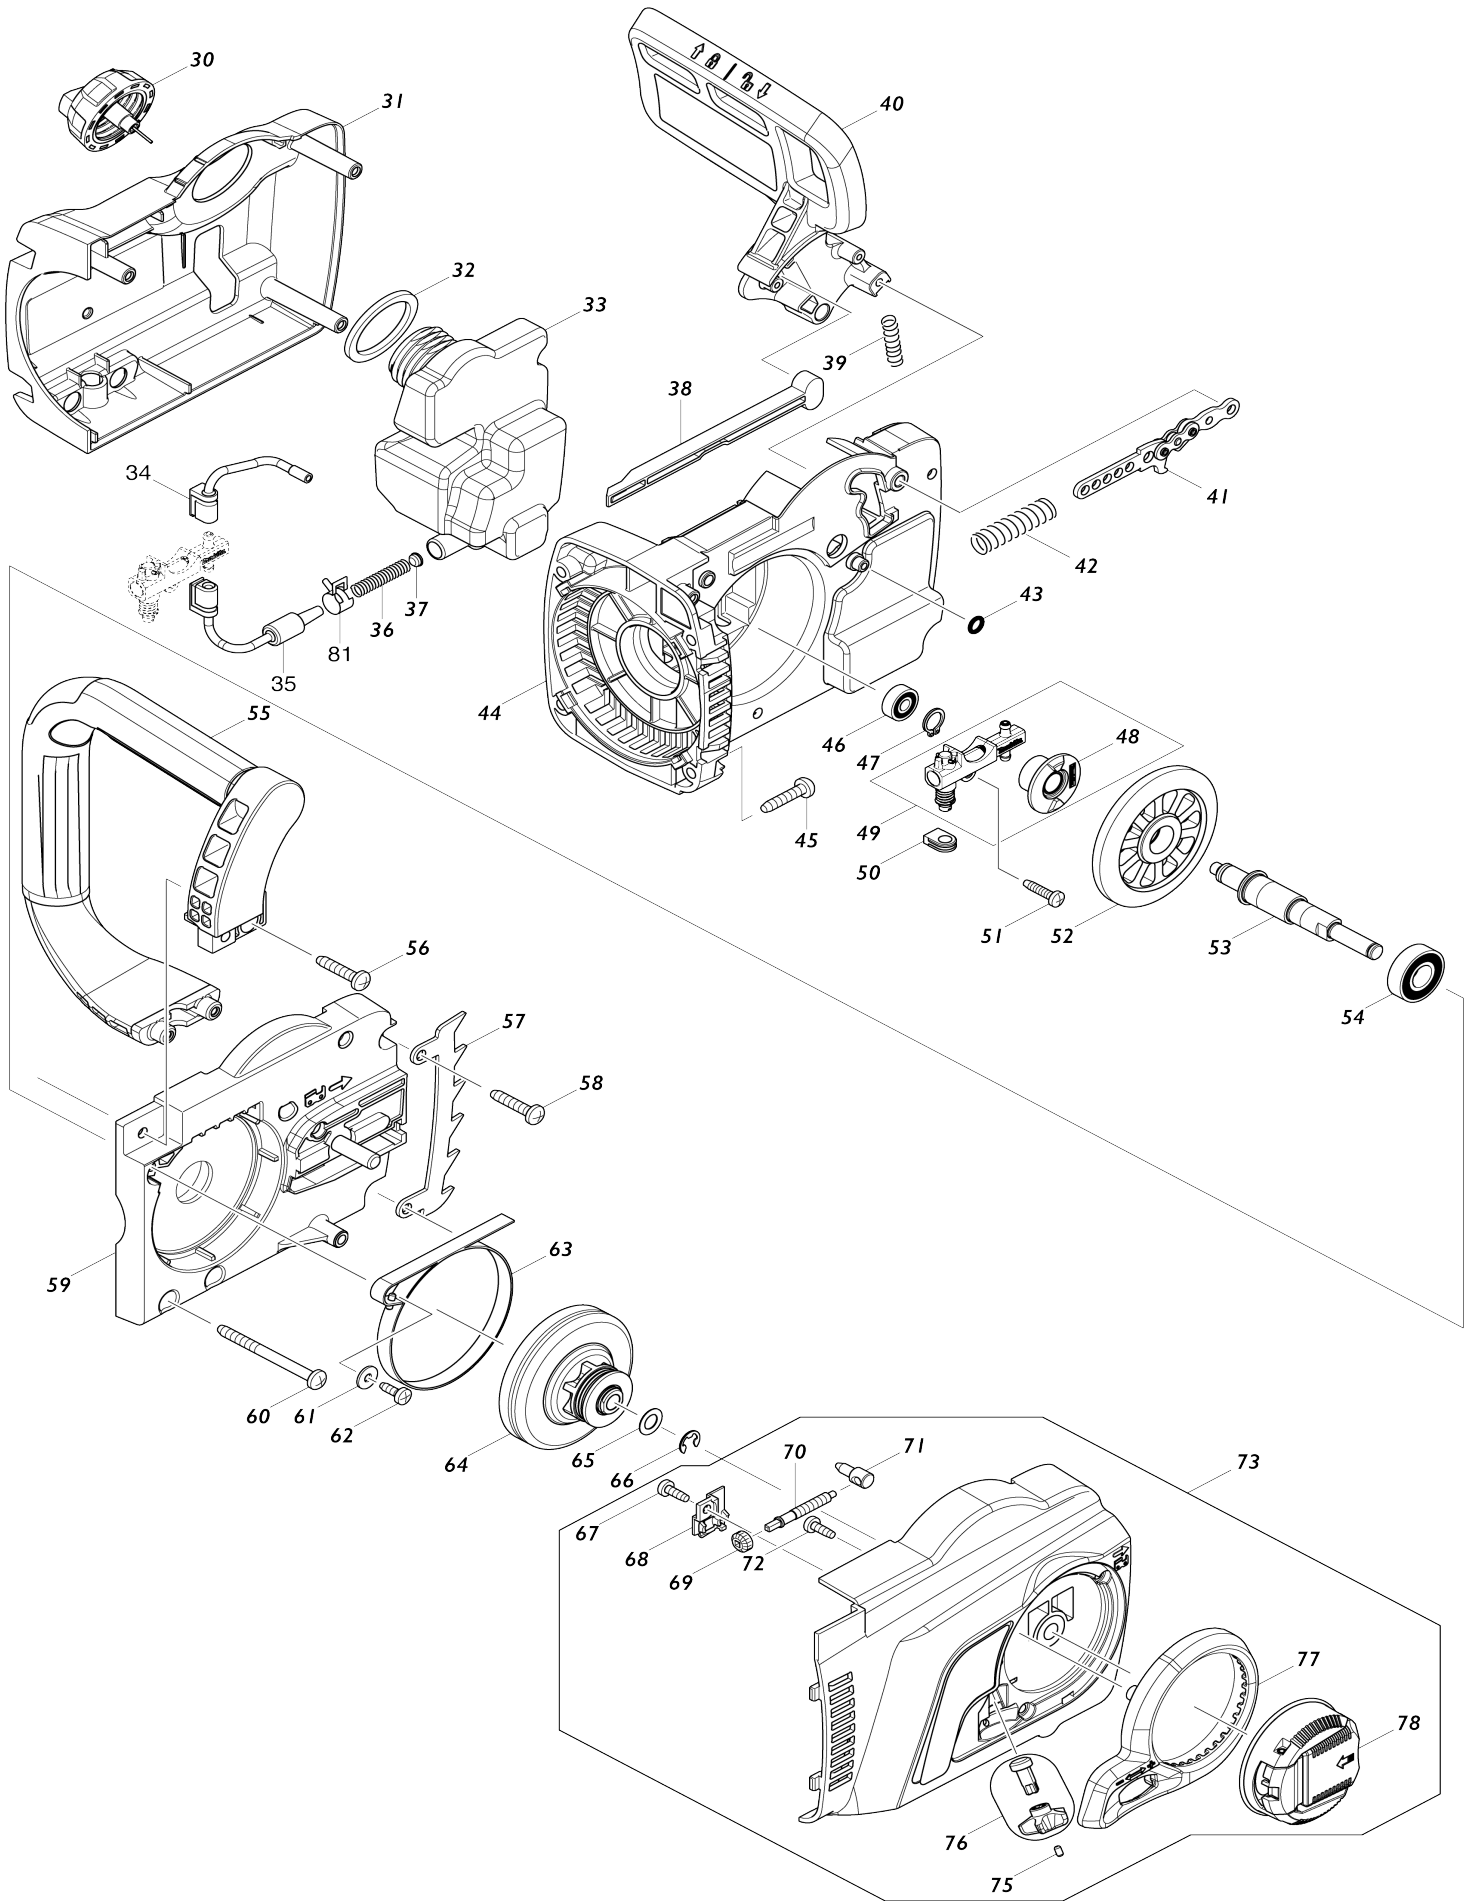

Model No.UC4051A ELECTRIC CHAIN SAW 400MM

Model No. UC4051A ELECTRIC CHAIN SAW 400MM

**Model No.UC4051A ELECTRIC CHAIN SAW 400MM**

Obj. č.	Obj. č.	Popis	Možn ost zá měny	Množ ství	Nový/ Starý	Poznámka 1	Poznámka 2
001	931403-6	matka M8		1		matka M8	
002	227626-5	SPIRAL BEVEL GEAR 12		1		pastorek	
003	211111-8	kuličkové ložisko 6301LLB		1		kuli	
004	240003-4	Fan 80		1		v	
005	517904-4	ARMATURE ASS'Y 240V		1		rotor ES2131 ES2136 ES2141 ES2146 UC30 50A UC3051A UC355 0A UC3551A UC4050 A	
005		INC. 3,4,6,7					
006	681666-1	podložka ES-2130A = old 970805 620		1		podlo	
007	210084-2	BALL BEARING 629ZZ		1	*		
007-1	210330-3	BALL BEARING 629ZZ	O	1			
008	266095-5	šroub 5x55		2			
009	419410-4	plastová přepážka ES-2130A =old 226118010		1		plastov	
010	636394-3	FIELD 240V		1	*	stator UC3551A=new 520156-8	
010-1	520156-8	FIELD ASS'Y 240V	<	1		stator UC3551A =old 636394-3	
C10	654020-2	RING TERMINAL F. CB-152,153		2		pru	
C20	654501-6	CONNECTOR P-1.25		2		konektor=new65455 5-3	
C30	654207-6	RECEPTACLE		1			
011	650577-1	SWITCH SD-006-BB2AA-AA		1		vyp	
012	142348-5	MOTOR HOUSING COMPLETE		1		obal motoru UC3051 A UC3551A UC4051A UC4551A	
C10	643653-8	BRUSH HOLDER 6.5-13.5		2	*		
C11	643536-2	BRUSH HOLDER 6.5X13.5	<	2		dr	
013	815G07-3	UC4051A NAME PLATE		1			
014	233173-6	pružina UC3020A-Serie		1			
015	416178-3	aretační tlačítko UC3020A=old22 5144010		1	*		
015-1	413B17-0	LOCK OFF BUTTON	<	1		areta	
016	650717-1	SWITCH TGC30B		1		vyp	
017	265995-6	šroub 4x18 = old 265941-9		1			
018	187901-0	HANDLE SET		1		rukoje	
C10	802G51-9	CAUTION LABEL		1			
018		INC. 28					
019	665894-6	POWER SUPPLY CORD 1.0-2-0.5		1		nap	
020	682540-6	ochr. průchodka 9,3-90=old6825 03-2		1		ochr. pr	
021	687124-5	držák kabelu		1		dr	
022	265995-6	šroub 4x18 = old 265941-9		2			
023	645105-5	kondenzátor = new 645006-7=ne w645200-1		1			
024	631719-6	elektronika ES-2130A =old97010 4021		1	*	elektronika ES-2130A =old970104021	
024-1	620M13-9	CONTROLLER	<	1			
025	419411-2	páčka vypínače ES-2135A =old22 6271010		1		p	