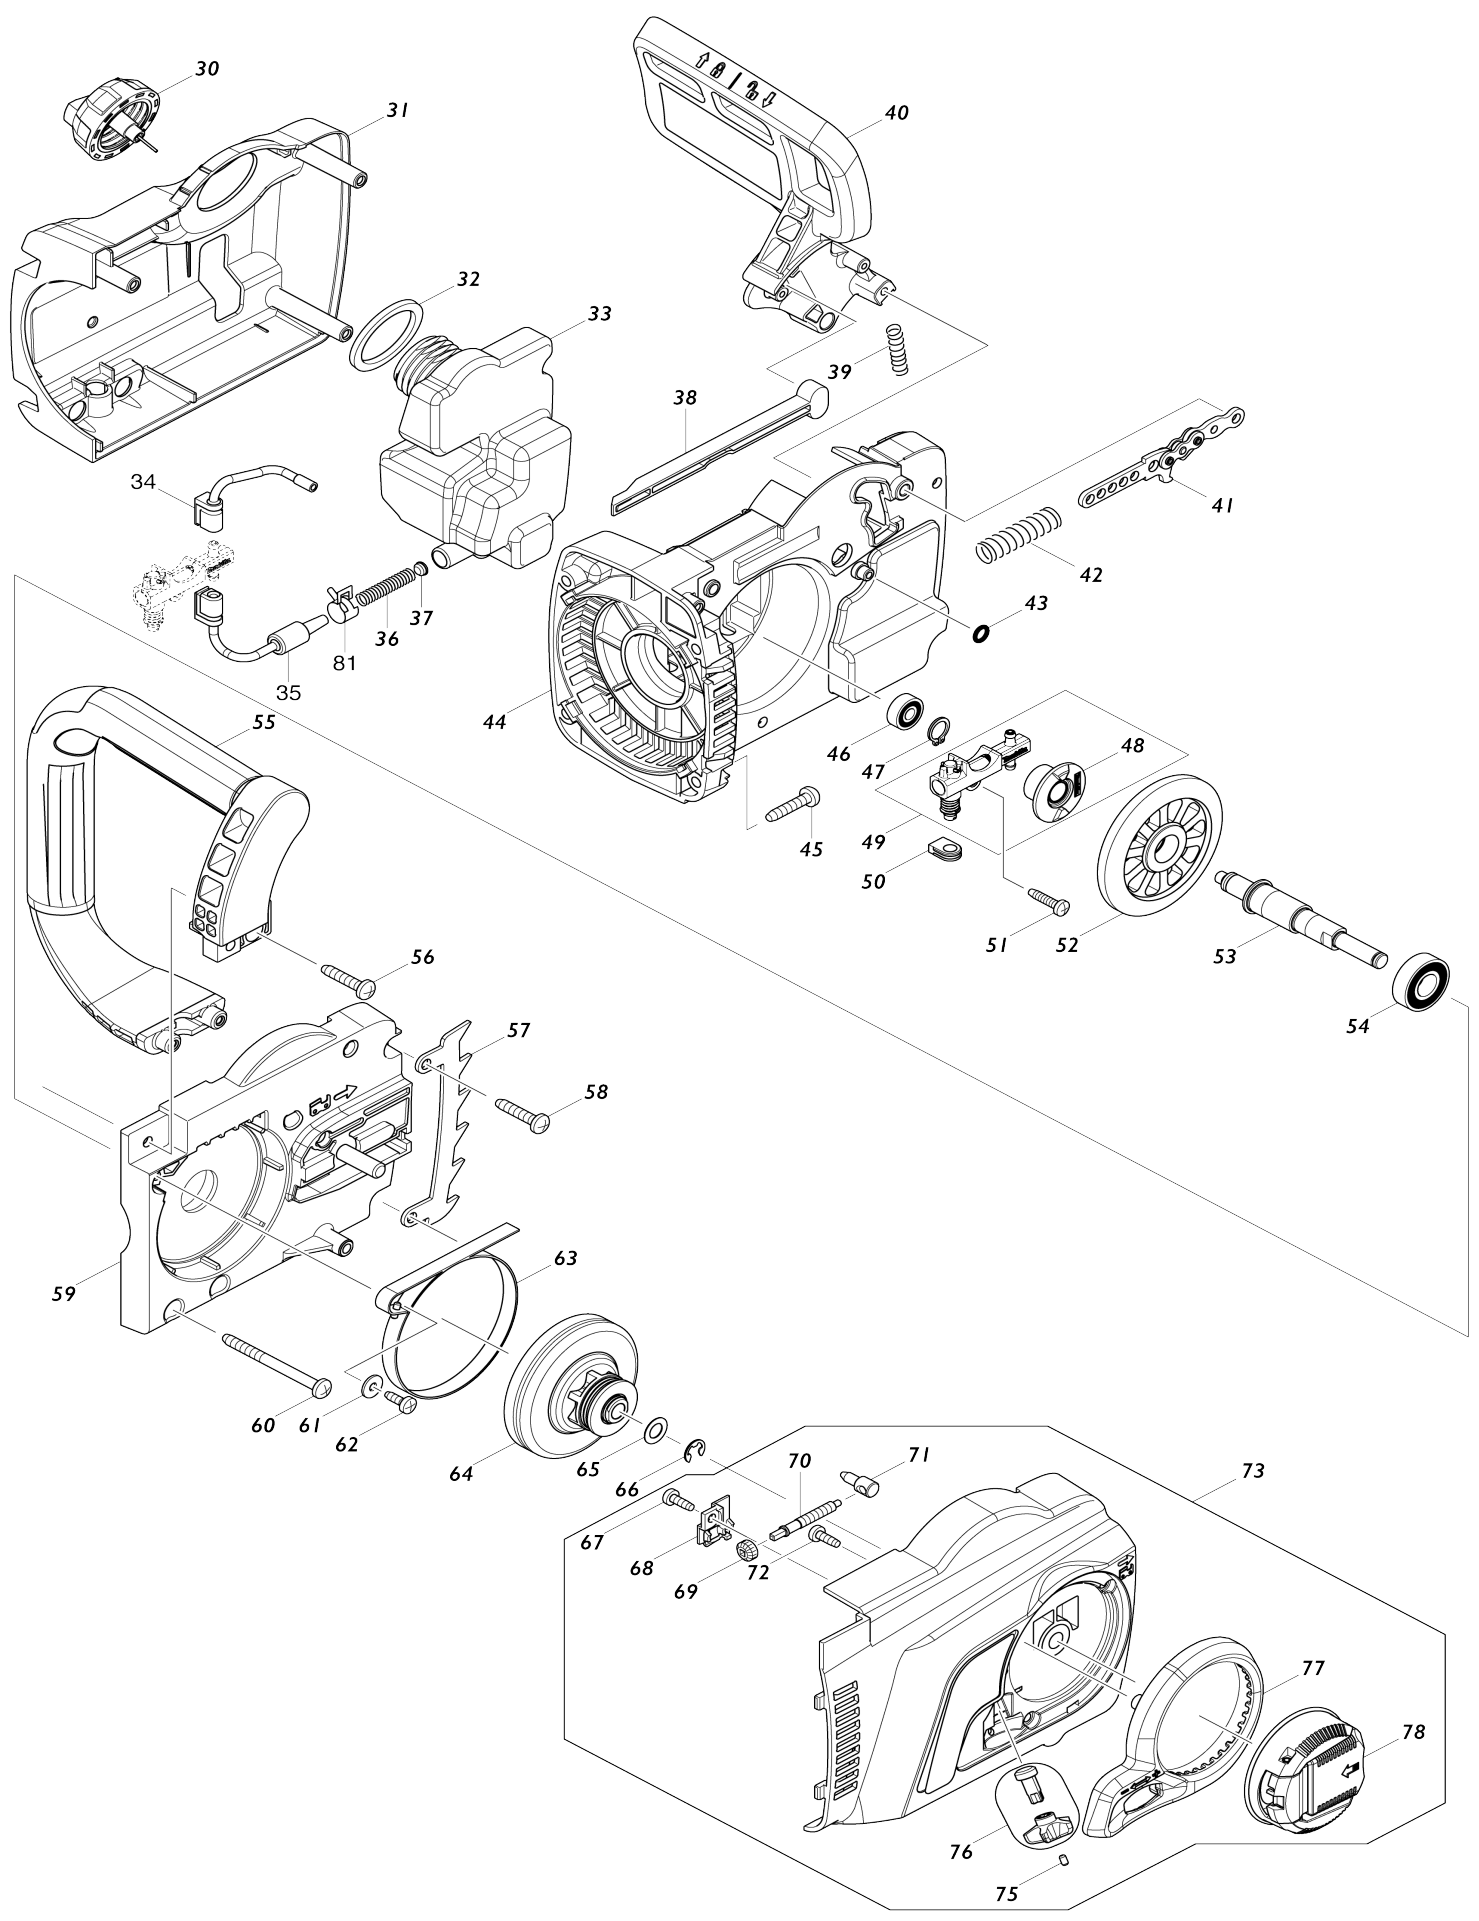

Model No.UC4551A ELECTRIC CHAIN SAW 450MM

Model No. UC4551A ELECTRIC CHAIN SAW 450MM

Model No.UC4551A ELECTRIC CHAIN SAW 450MM

Obj. č.	Obj. č.	Popis	Možn ost zá měny	Množ ství	Nový/ Starý	Poznámka 1	Poznámka 2
001	931403-6	matka M8		1		matka M8	
002	227626-5	SPIRAL BEVEL GEAR 12		1		pastorek	
003	211111-8	kuličkové ložisko 6301LLB		1		kuli	
004	240003-4	Fan 80		1		v	
005	517904-4	ARMATURE ASS'Y 240V		1		rotor ES2131 ES2136 ES2141 ES2146 UC30 50A UC3051A UC355 0A UC3551A UC4050 A	
005		INC. 3,4,6,7					
006	681666-1	podložka ES-2130A = old 970805 620		1		podlo	
007	210084-2	BALL BEARING 629ZZ		1	*		
007-1	210330-3	BALL BEARING 629ZZ	O	1			
008	266095-5	šroub 5x55		2			
009	419410-4	plastová přepážka ES-2130A =old 226118010		1		plastov	
010	636394-3	FIELD 240V		1	*	stator UC3551A=new 520156-8	
010-1	520156-8	FIELD ASS'Y 240V	<	1		stator UC3551A =old 636394-3	
C10	654020-2	RING TERMINAL F. CB-152,153		2		pru	
C20	654501-6	CONNECTOR P-1.25		2		konektor=new65455 5-3	
C30	654207-6	RECEPTACLE		1			
011	650577-1	SWITCH SD-006-BB2AA-AA		1		vyp	
012	142348-5	MOTOR HOUSING COMPLETE		1		obal motoru UC3051 A UC3551A UC4051A UC4551A	
C11	643536-2	BRUSH HOLDER 6.5X13.5		2		dr	
013	815G15-4	UC4551A NAME PLATE		1			
014	233173-6	pružina UC3020A-Serie		1			
015	416178-3	aretační tlačítko UC3020A=old22 5144010		1	*		
015-1	413B17-0	LOCK OFF BUTTON	<	1		areta	
016	650717-1	SWITCH TGC30B		1		vyp	
017	265995-6	šroub 4x18 = old 265941-9		1			
018	187901-0	HANDLE SET		1		rukoje	
C10	802G51-9	CAUTION LABEL		1			
018		INC. 28					
019	665883-1	POWER SUPPLY CORD 1.0-2-5.0		1	*	p	
019-1	665894-6	POWER SUPPLY CORD 1.0-2-0.5	X	1		nap	
020	682540-6	ochr. průchodka 9,3-90=old6825 03-2		1		ochr. pr	
021	687124-5	držák kabelu		1		dr	
022	265995-6	šroub 4x18 = old 265941-9		2			
023	645105-5	kondenzátor = new 645006-7=ne w645200-1		1			
024	631719-6	elektronika ES-2130A =old97010 4021		1	*	elektronika ES-2130A =old970104021	
024-1	620M13-9	CONTROLLER	<	1			
025	419411-2	páčka vypínače ES-2135A =old22 6271010		1		p	