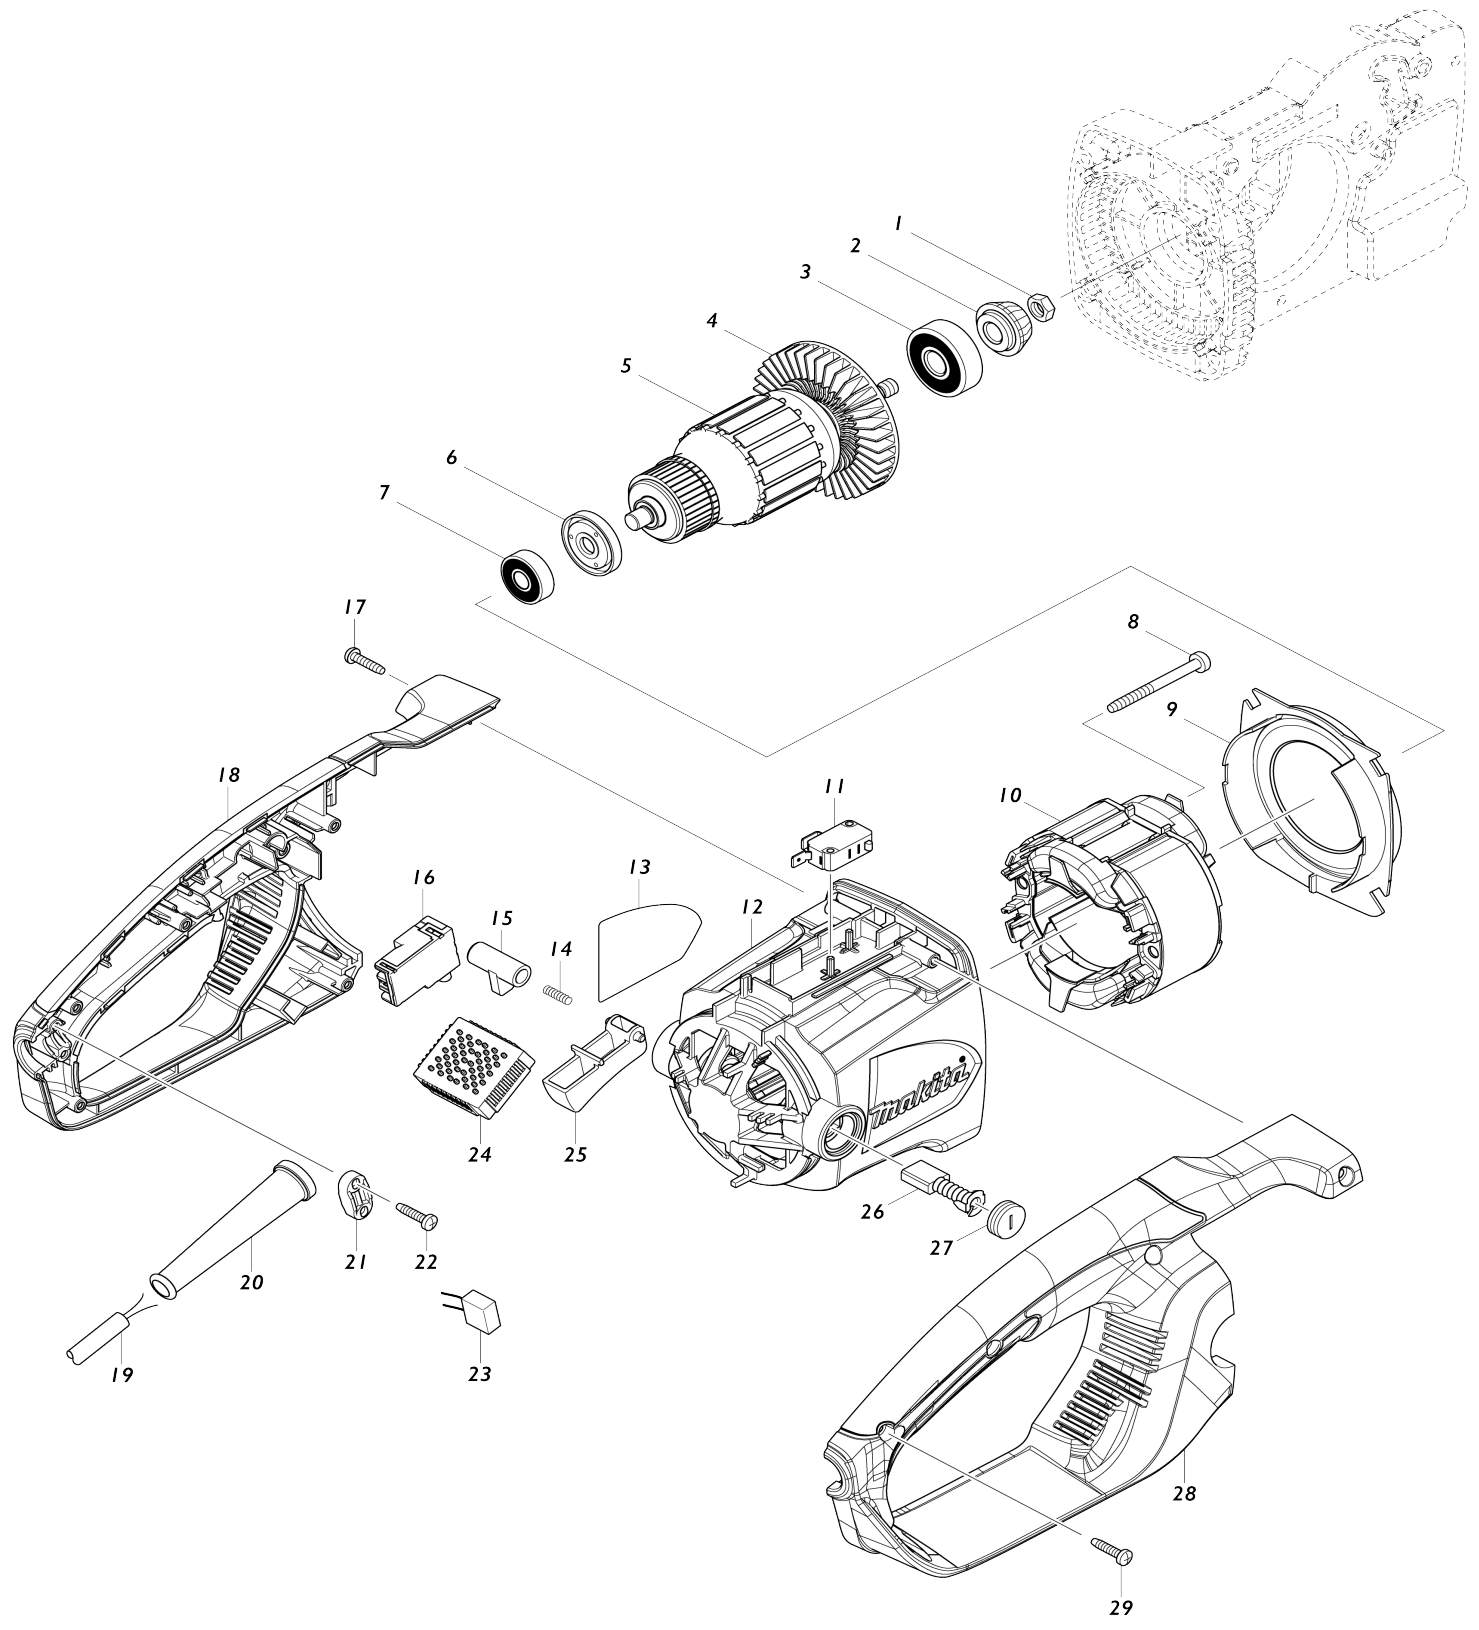

Model No.UC4551A ELECTRIC CHAIN SAW 450MM

Model No. UC4551A ELECTRIC CHAIN SAW 450MM

Model No.UC4551A ELECTRIC CHAIN SAW 450MM

Obj. č.	Obj. č.	Popis	Možn ost zá měny	Množ ství	Nový/ Starý	Poznámka 1	Poznámka 2
001	931403-6	matka M8		1		matka M8	
002	227626-5	SPIRAL BEVEL GEAR 12		1		pastorek	
003	211111-8	kuličkové ložisko 6301LLB		1		kuli	
004	240003-4	Fan 80		1		v	
005	517904-4	ARMATURE ASS'Y 240V		1		rotor ES2131 ES2136 ES2141 ES2146 UC30 50A UC3051A UC355 0A UC3551A UC4050 A	
005		INC. 3,4,6,7					
006	681666-1	podložka ES-2130A = old 970805 620		1		podlo	
007	210084-2	BALL BEARING 629ZZ		1	*		
007-1	210330-3	BALL BEARING 629ZZ	O	1			
008	266095-5	šroub 5x55		2			
009	419410-4	plastová přepážka ES-2130A =old 226118010		1		plastov	
010	636394-3	FIELD 240V		1	*	stator UC3551A=new 520156-8	
010-1	520156-8	FIELD ASS'Y 240V	<	1		stator UC3551A =old 636394-3	
C10	654020-2	RING TERMINAL F. CB-152,153		2		pru	
C20	654501-6	CONNECTOR P-1.25		2		konektor=new65455 5-3	
C30	654207-6	RECEPTACLE		1			
011	650577-1	SWITCH SD-006-BB2AA-AA		1		vyp	
012	142348-5	MOTOR HOUSING COMPLETE		1		obal motoru UC3051 A UC3551A UC4051A UC4551A	
C11	643536-2	BRUSH HOLDER 6.5X13.5		2		dr	
013	815G15-4	UC4551A NAME PLATE		1			
014	233173-6	pružina UC3020A-Serie		1			
015	416178-3	aretační tlačítko UC3020A=old22 5144010		1	*		
015-1	413B17-0	LOCK OFF BUTTON	<	1		areta	
016	650717-1	SWITCH TGC30B		1		vyp	
017	265995-6	šroub 4x18 = old 265941-9		1			
018	187901-0	HANDLE SET		1		rukoje	
C10	802G51-9	CAUTION LABEL		1			
018		INC. 28					
019	665883-1	POWER SUPPLY CORD 1.0-2-5.0		1	*	p	
019-1	665894-6	POWER SUPPLY CORD 1.0-2-0.5	X	1		nap	
020	682540-6	ochr. průchodka 9,3-90=old6825 03-2		1		ochr. pr	
021	687124-5	držák kabelu		1		dr	
022	265995-6	šroub 4x18 = old 265941-9		2			
023	645105-5	kondenzátor = new 645006-7=ne w645200-1		1			
024	631719-6	elektronika ES-2130A =old97010 4021		1	*	elektronika ES-2130A =old970104021	
024-1	620M13-9	CONTROLLER	<	1			
025	419411-2	páčka vypínače ES-2135A =old22 6271010		1		p	