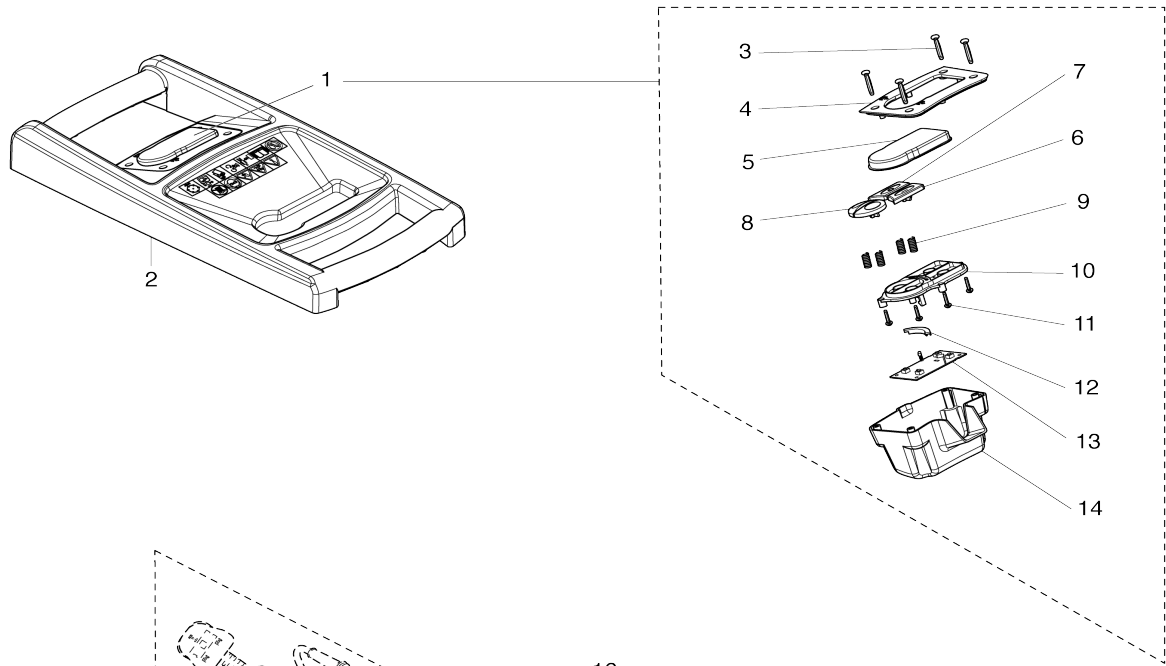

Model No.UD2500 ELECTRIC SHREDDER

Model No.UD2500 ELECTRIC SHREDDER

Model No.UD2500 ELECTRIC SHREDDER

Model No.UD2500 ELECTRIC SHREDDER

Model No.UD2500 ELECTRIC SHREDDER

Obj. č.	Obj. č.	Popis	Možn ost zá měny	Množ ství	Nový/ Starý	Poznámka 1	Poznámka 2
001	652023652	SWITCH BOX ASS'Y		1		elektronika	
001		INC.3-14,80					
002	652024820	HANDLE WITH PLATES		1	*	dr	
002-1	652024820	HANDLE WITH PLATES	O	1		dr	
003	652023653	T20 TAPPING SCREW 4X16		4	*	samo	
003-1	652023653	T20 TAPPING SCREW 4X16	O	4		samo	
004	652023654	SWITCH BOX UPPER COVER		1			
005	652023655	WATER PROOF COVER		1			
006	652023656	SWITCH BUTTON I GREEN		1	*		
006-1	652023656	SWITCH BUTTON I GREEN	O	1			
007	652023657	SWITCH BUTTON O RED		1	*		
007-1	652023657	SWITCH BUTTON O RED	O	1			
008	652023658	SWITCH BUTTON YELLOW		2	*	tla	
008-1	652023658	SWITCH BUTTON YELLOW	O	2		tla	
009	652023659	SPRING		4			
010	652023660	PRESSBOARD		1	*		
010-1	YA00000724	PRESSBOARD	O	1			
011	652023661	TRUSS HEAD TAPPING SCREW 3X 8		4			
012	652023662	LIGHT GUIDE COVER		1			
013	652023663	PCB BOARD		1		ovl	
014	652023664	SWITCH BOX LOWER COVER		1			
015	652023666	PLUG COVER ASS'Y		1			
016	652023676	CONTROL PCB		1	*	ovl	
016-1	YA00001299	CONTROL PCB SET	>	1		ovl	
017	652025247	UPPER HOUSING (MAKITA)		1		kryt UD2500	
018	652023679	HOPPER		1		trycht	
019	652023680	T20 TAPPING SCREW 5X25		12	*		
019-1	652023680	T20 TAPPING SCREW 5X25	O	6			
020	652024821	CAPACITOR 45MICRO F 450V AC		1	*	kondenz	
020-1	652024821	CAPACITOR 45MICRO F 450V AC	O	1		kondenz	
021	652024824	SAFTY SWITCH ASS'Y		1		mechanick	
021		INC.22,24					
022	652024825	MICRO SWITCH		2		mikrosp	
023	652024826	2 CORE CONNECTION LINE		4	*		
024	652024827	CONNECTION LINE		1			
025	652023682	MOTOR ASS'Y		1		motor	
025		INC.26,33,34,35,36,37,38,39					
025		INC.40,41,82,83,84					
026	652023732	TRANSMISSION PART		1		motor	
026		INC.27,28,29,30,31,32,85,88					
026		INC.89,90,91			*		
026		INC.89,90,91,95					
027	YA00000696	FAN		1		v	
028	YA00000699	ARMATURE ASS'Y		1			
029	YA00000700	INTERNAL GEAR ASS'Y		1			
030	YA00000702	GEAR COMPLETE		1		d	
031	YA00000701	SECONDARY GEAR		1	*	p	