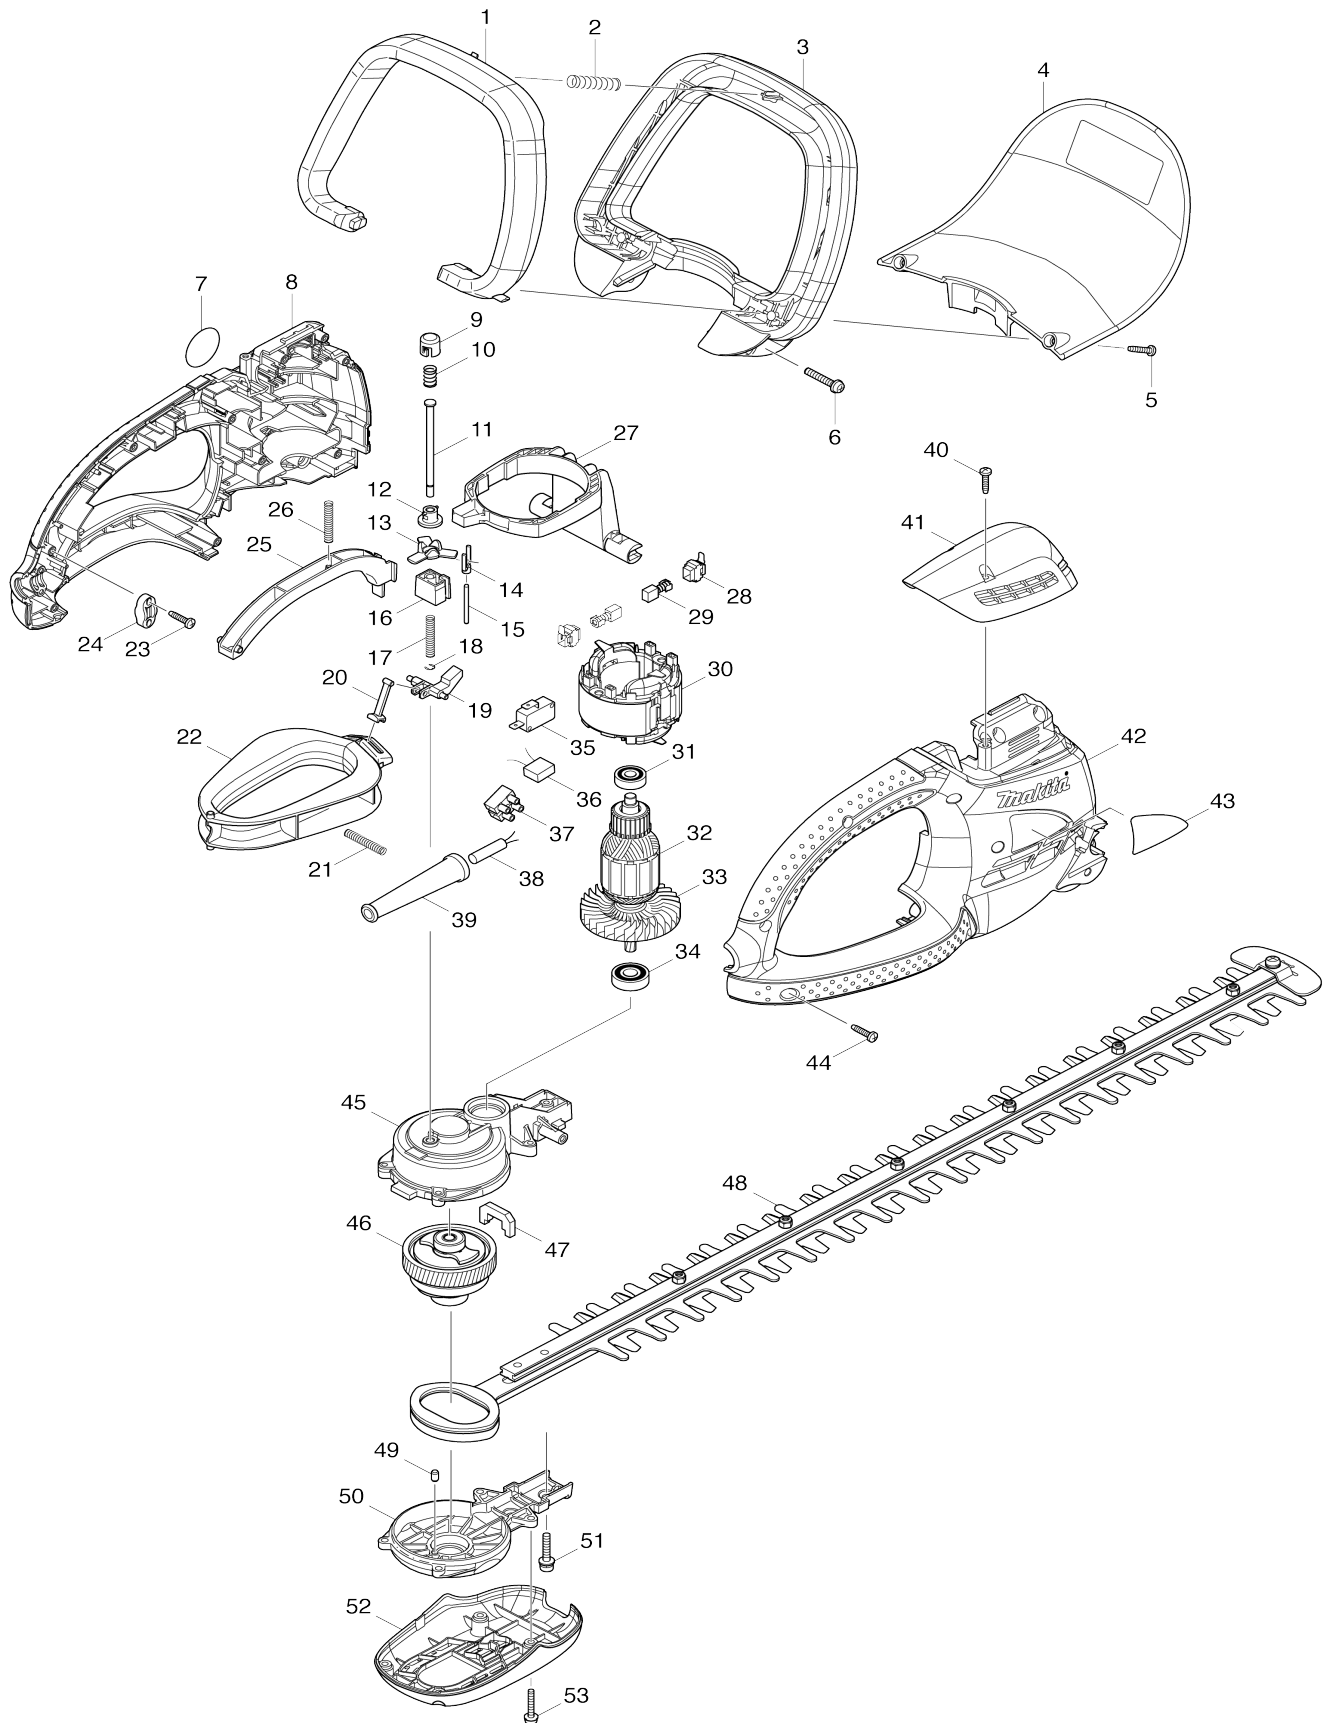

# Model No.UH5580 ELEKTRICKÝ PLOTOSTŘIH 550MM

**Model No.UH5580 ELEKTRICKÝ PLOTOSTŘIH 550MM**

Obj. č.	Obj. č.	Popis	Možn ost zá měny	Množ ství	Nový/ Starý	Poznámka 1	Poznámka 2
001	450444-8	SWITCH LEVER B		1		vyp	
002	233157-4	COMPRESSION SPRING 9		1		pru	
003	450442-2	FRONT GRIP		1		dr	
004	158629-7	kryt		1	*		
004-1	141J42-6	PROTECTOR COMPLETE	<	1	*	kryt=old158629-7	
004-2	1410D7-6	PROTECTOR COMPLETE	O	1			
C10	8074L2-3	CAUTION LABEL		1			
005	265995-6	šroub 4x18 = old 265941-9		2			
006	911253-5	šroub M5x30		2			
008	188569-5	HOUSING SET		1		obal stroje	
008		INC. 42					
009	417740-7	víčko		1		v	
010	233288-9	pružina RP1110C		1		pru	
011	268077-3	čep		1			
012	417727-9	CAP HOLDER		1		dr	
013	417736-8	držák		1		dr	
014	417735-0	víčko		1		v	
015	268078-1	PIN 3		1			
016	417781-3	držák		1		dr	
017	233156-6	COMPRESSION SPRING 5		1		pru	
018	257934-0	STOP RING E-4		1			
019	417737-6	spojovací díl		1		spojovac	
020	417739-2	tyč		1		ty	
021	233156-6	COMPRESSION SPRING 5		1		pru	
022	417731-8	SWITCH LEVER C		1		p	
023	265995-6	šroub 4x18 = old 265941-9		2			
024	687063-9	CORD CLAMP		1			
025	450443-0	SWITCH LEVER A		1		vyp	
026	233156-6	COMPRESSION SPRING 5		1		pru	
027	417738-4	páčka		1		p	
028	643936-6	držák uhlíků = old 921709		2		dr	
029	191962-4	uhlíky CB-419 = CB-406,407		1	*	uhl	
029-1	195015-1	CARBON BRUSH SET CB-419	O	1		uhl	
030	594578-8	FIELD ASS'Y 220-240V		1	*	stator HT-5510 UH55 80 UH6580 a UH7580	
C10	654069-2	Receptacle		2	*		
030-1	599126-8	FIELD ASSY 220-240V	<	1			
C10	654069-2	Receptacle		2			
031	211032-4	ložisko 1902		1			
032	516499-4	rotor		1		rotor HT5510 UH558 0 UH6580 UH7580	
032		INC. 31,33,34					
033	241858-0	větrák 5704R		1		v	
034	211062-5	kuličkové ložisko 6000ZZ		1		kuli	
035	650522-6	spínač		1	*		
035-1	650593-3	přepínač=old651944-3	O	1		p	
036	645185-1	kondenzátor		1	*		
036-1	645105-5	kondenzátor = new 645006-7=new 645200-1	O	1			