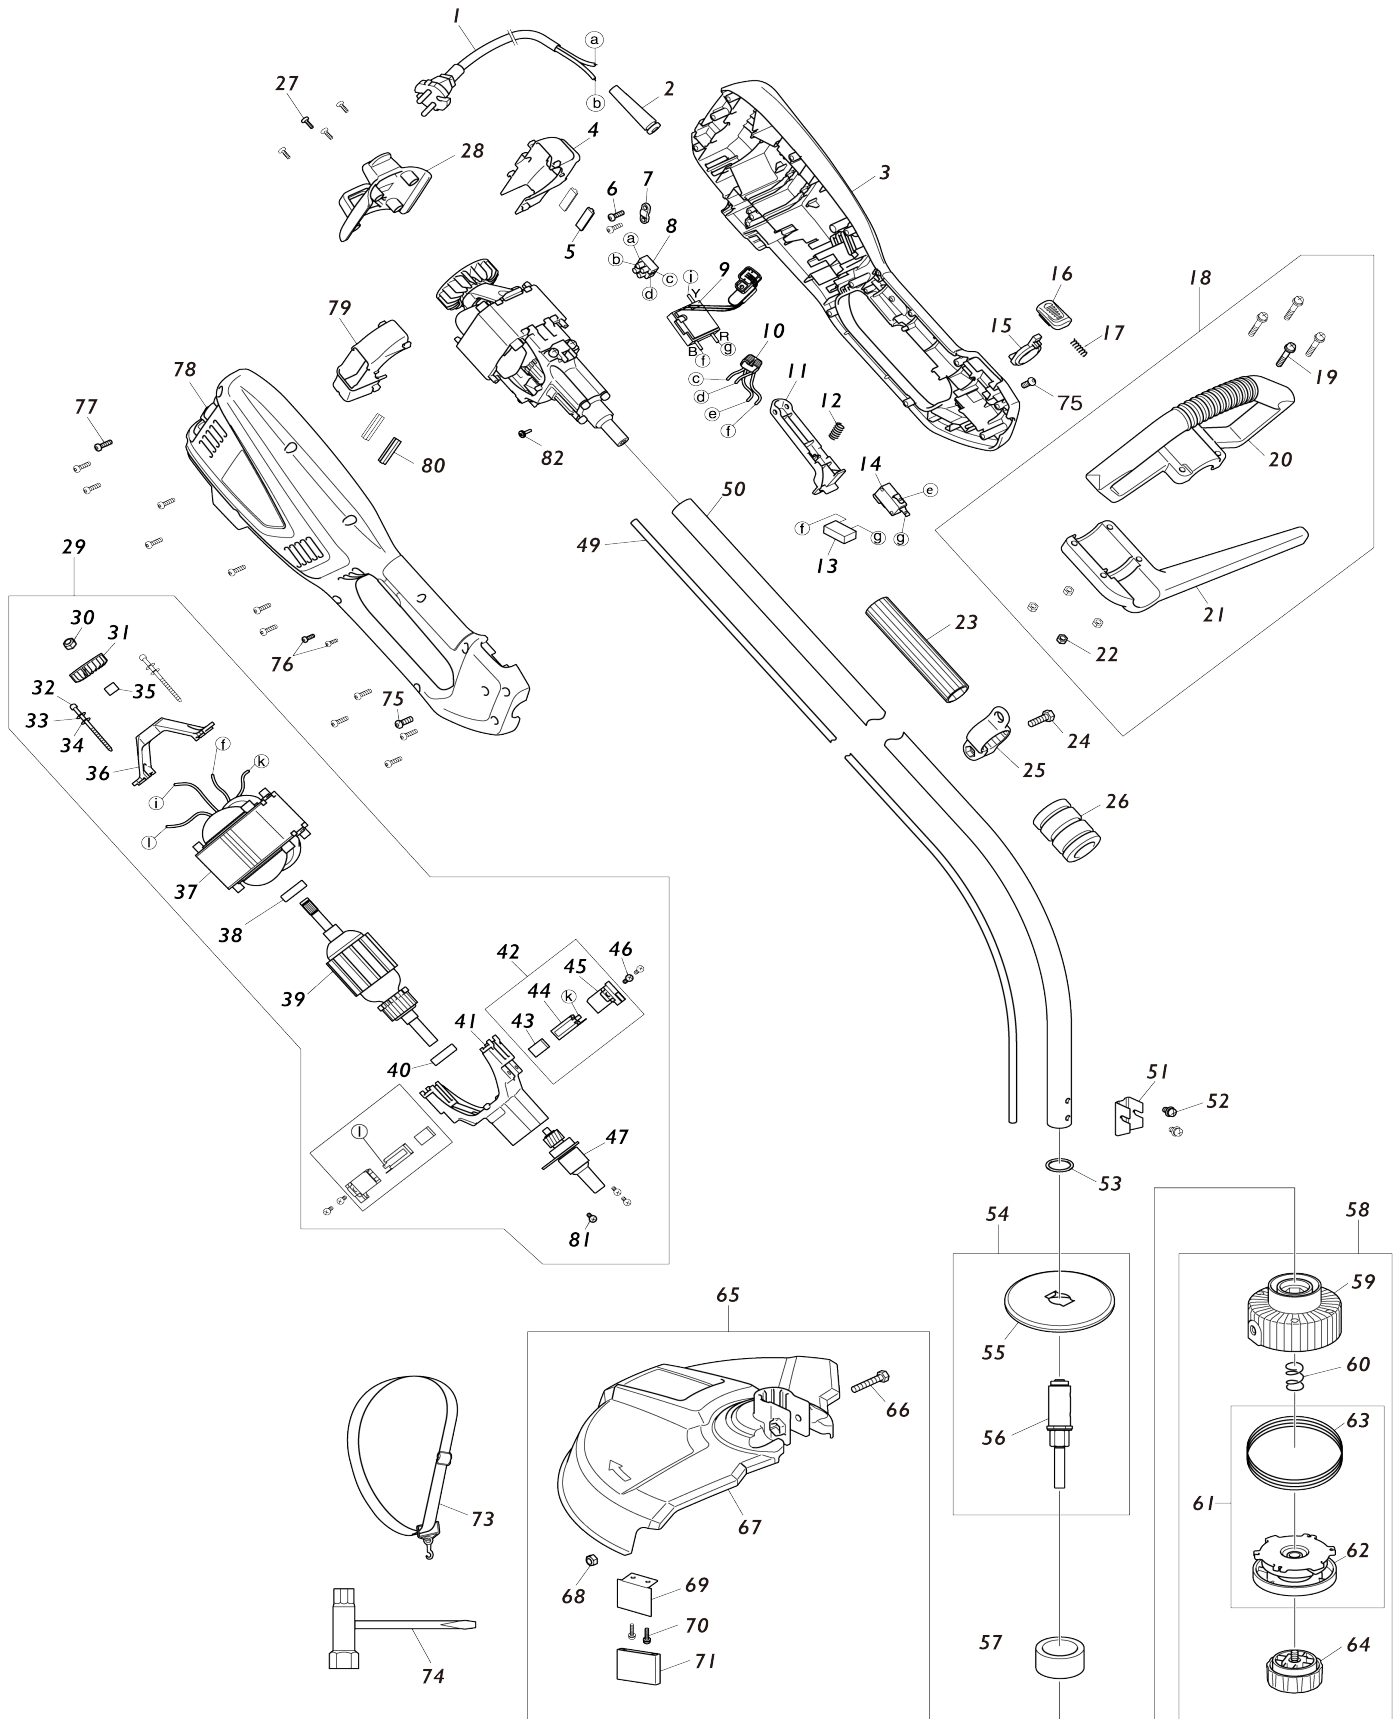

Model No.UR3500 ELECTRIC GRASS TRIMMER

Model No.UR3500 ELECTRIC GRASS TRIMMER

Obj. č.	Obj. č.	Popis	Možn ost zá měny	Množ ství	Nový/ Starý	Poznámka 1	Poznámka 2
001	YA00000497	POWER CORD & PLUG		1			
002	YA00000516	CORD PROTECTOR		1			
003	YA00000660	HOUSING ASSEMBLY BLUE		1		obal motoru UR3500 UR3501	
003		INC. 78					
004	YA00000562	FAN HOUSING L		1			
005	YA00000514	RUBBER PAD		2			
006	YA00000618	TAPPING SCREW ST4X14		2			
007	YA00000547	CABLE PRESS BOARD		1			
008	YA00000501	TERMINAL SET		2	*		
008-1	YA00001306	TERMINAL BLOCK 2P	<	1			
009	YA00000643	PCB CONTROL BOARD		1		elektronika	
010	YA00000499	INDUCTANCE		1	*		
011	YA00000554	SWITCH TRIGGER		1		p	
012	YA00000513	SPRING		1			
013	YA00000498	CAPACITOR		1	*		
013-1	YA00001307	CAPACITOR		1			
014	YA00000555	SWITCH		1	*	vyp	
014-1	YA00001315	SWITCH	O	1		vyp	
015	YA00000539	SPACING COLLAR		1			
016	YA00000525	PUSH BUTTON		1			
017	YA00000511	COMPRESSION SPRING		1			
018	YA00000620	AUXILIARY HANDLE ASSEMBLY		1			
018		INC. 19-22					
019	YA00000621	NYLOC SCREW		4			
020	YA00000564	AUX.HANDLE COVER		1			
021	YA00000563	AUX.HANDLE SUPPORT		1			
022	YA00000622	HEX LOCK NUT M5		4			
023	YA00000623	THE INSULATING SHEATH		1			
024	YA00000624	PAN HEAD SCREWS M6X20		1			
025	YA00000541	SHOULD BELT RING		1			
026	YA00000521	RUBBER COVER		1			
027	YA00000453	T20 HEAD TAPPING SCREW ST4.2		4	*		
027-1	YA00000453	T20 HEAD TAPPING SCREW ST4.2	O	4	*		
027-2	YA00000625	TAPPING SCREW ST4.2X10	O	4			
028	YA00000560	REAR COVER		1			
029	YA00000645	MOTOR ASSEMBLY 230V/700W		1		motor komplet UR35 00	
029		INC. 30-41,43-47, 81			*		
029		INC. 30-32,35-41,43-47,81					
030	YA00000627	HEX LOCK NUT M6		1			
031	YA00000507	IMPELLER		1			
032	YA00000538	PAN HEAD SCREW M4X55 WITH WG		2			
033	YA00000523	SPRING WASHER		2	*		
034	YA00000524	FLAT WASHER		2	*		
035	YA00000531	AXLE SLEEVE		1			
036	YA00000526	REAR BRACKET		1			
037	YA00000506	STATOR ASS'Y		1	*		