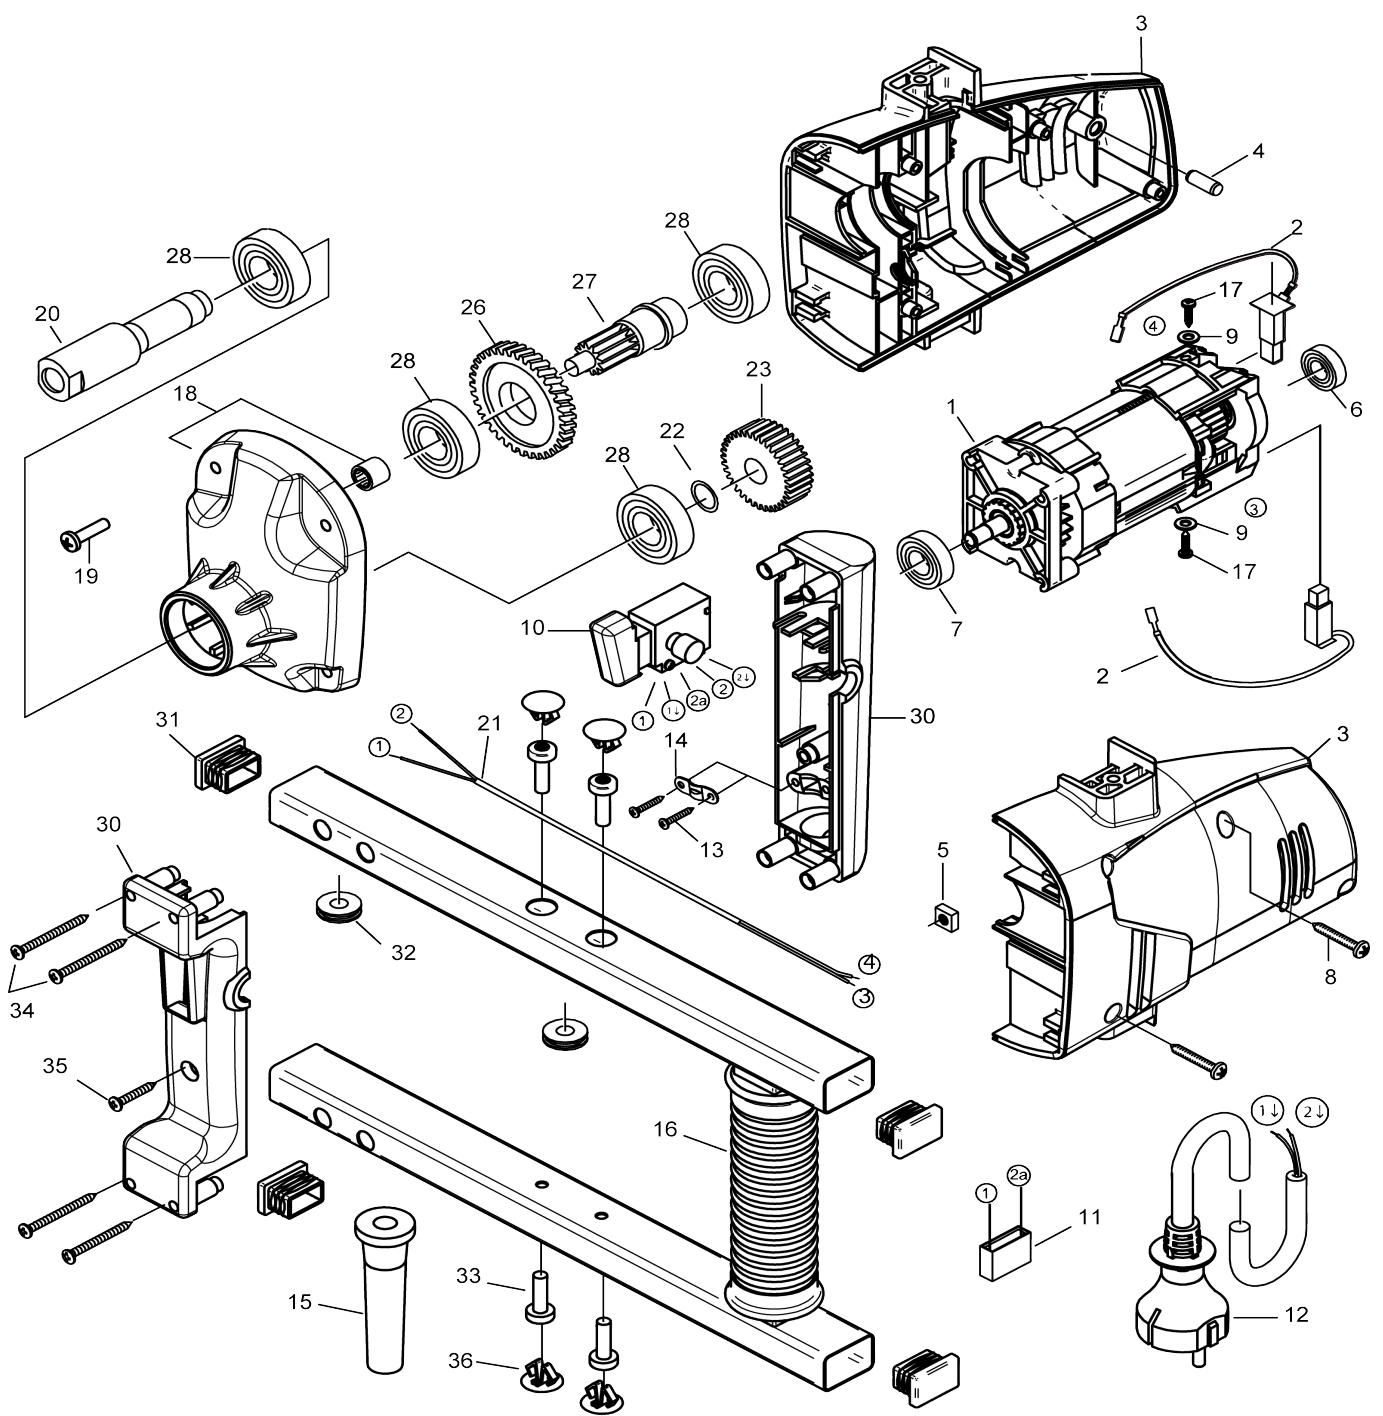

Model No.UT1200 POWER MIXER

Model No.UT1200 POWER MIXER

Obj. č.	Obj. č.	Popis	Možnost záměny	Množství	Nový/Starý	Poznámka 1	Poznámka 2
001	EE7701C100	motor cpl. UT121		1		motor cpl. UT121	
002	EE80700032	uhlíky UT121		2	*		
002-1	EE77018225	PAIR OF BRUSHES	<	1		uhl	
003	EE80900408	MOTOR HOUSING		1		obal stroje UT1200	
004	EE80901055	SILICONE PLUG		2			
005	EE80201031	SQUARE NUT M5		4			
006	EE80410025	GROOVED BALL BEARING		1			
007	EE80410026	GROOVED BALL BEARING		1			
008	EE80201229	SELF TAPPING SCREW		4			
009	EE80201371	DISC		2			
010	EE80600510	SWITCH		1	*		
010-1	EE80600135	spínač UT121	O	1	*		
010-2	EE80600527	SWITCH	<	1		sp	
011	EE80500008	ANTI PARASITE CONDENSER		1			
012	EE80600060	CONNECTING CABLE		1		kabel DBM130 UT1200 UT1400 UT1401 UT1600	
013	EE80201270	SELF TAPPING SCREW		2			
014	EE85000020	WIRE LOCKING FLANGE		1			
015	EE83000004	CABLE GROMMET		1			
016	EE77M01590	BOW HANDLE		1			
017	EE80201251	SELF TAPPING SCREW		2			
018	EE77M01400	GEARBOX HOUSING		1		pouzdro UT1200	
019	EE80201204	šroub M5x20		4			
020	EE77011420	WORK SPINDLE		1			
021	EE77M01186	INTERCONNECTING WIRE		1			
022	EE80200504	FITTING WASHER		1			
023	EE77018430	SPINDLE WHEEL		1			
026	EE7701C471	ozubené kolo		1		ozuben	
027	EE77011500	SHAFT		1		h	
028	EE80410043	ložisko		4		lo	
030	EE80900098	PAIR OF HANDLE HALVES		1			
031	EE80900000	COVER CAP		4		gumov	
032	EE83000051	CABLE GROMMET		2		desti	
033	EE80201525	SCREW		4			
034	EE80201267	šroub 4,8x45 UT120		4			
035	EE80201280	SELF TAPPING SCREW		1			
036	EE80900201	PLUG		4		kryt UT1200 UT1400	

Prosím uveďte objednávací číslo dílu v objednávce

Datum tisku 06. 11. 2024