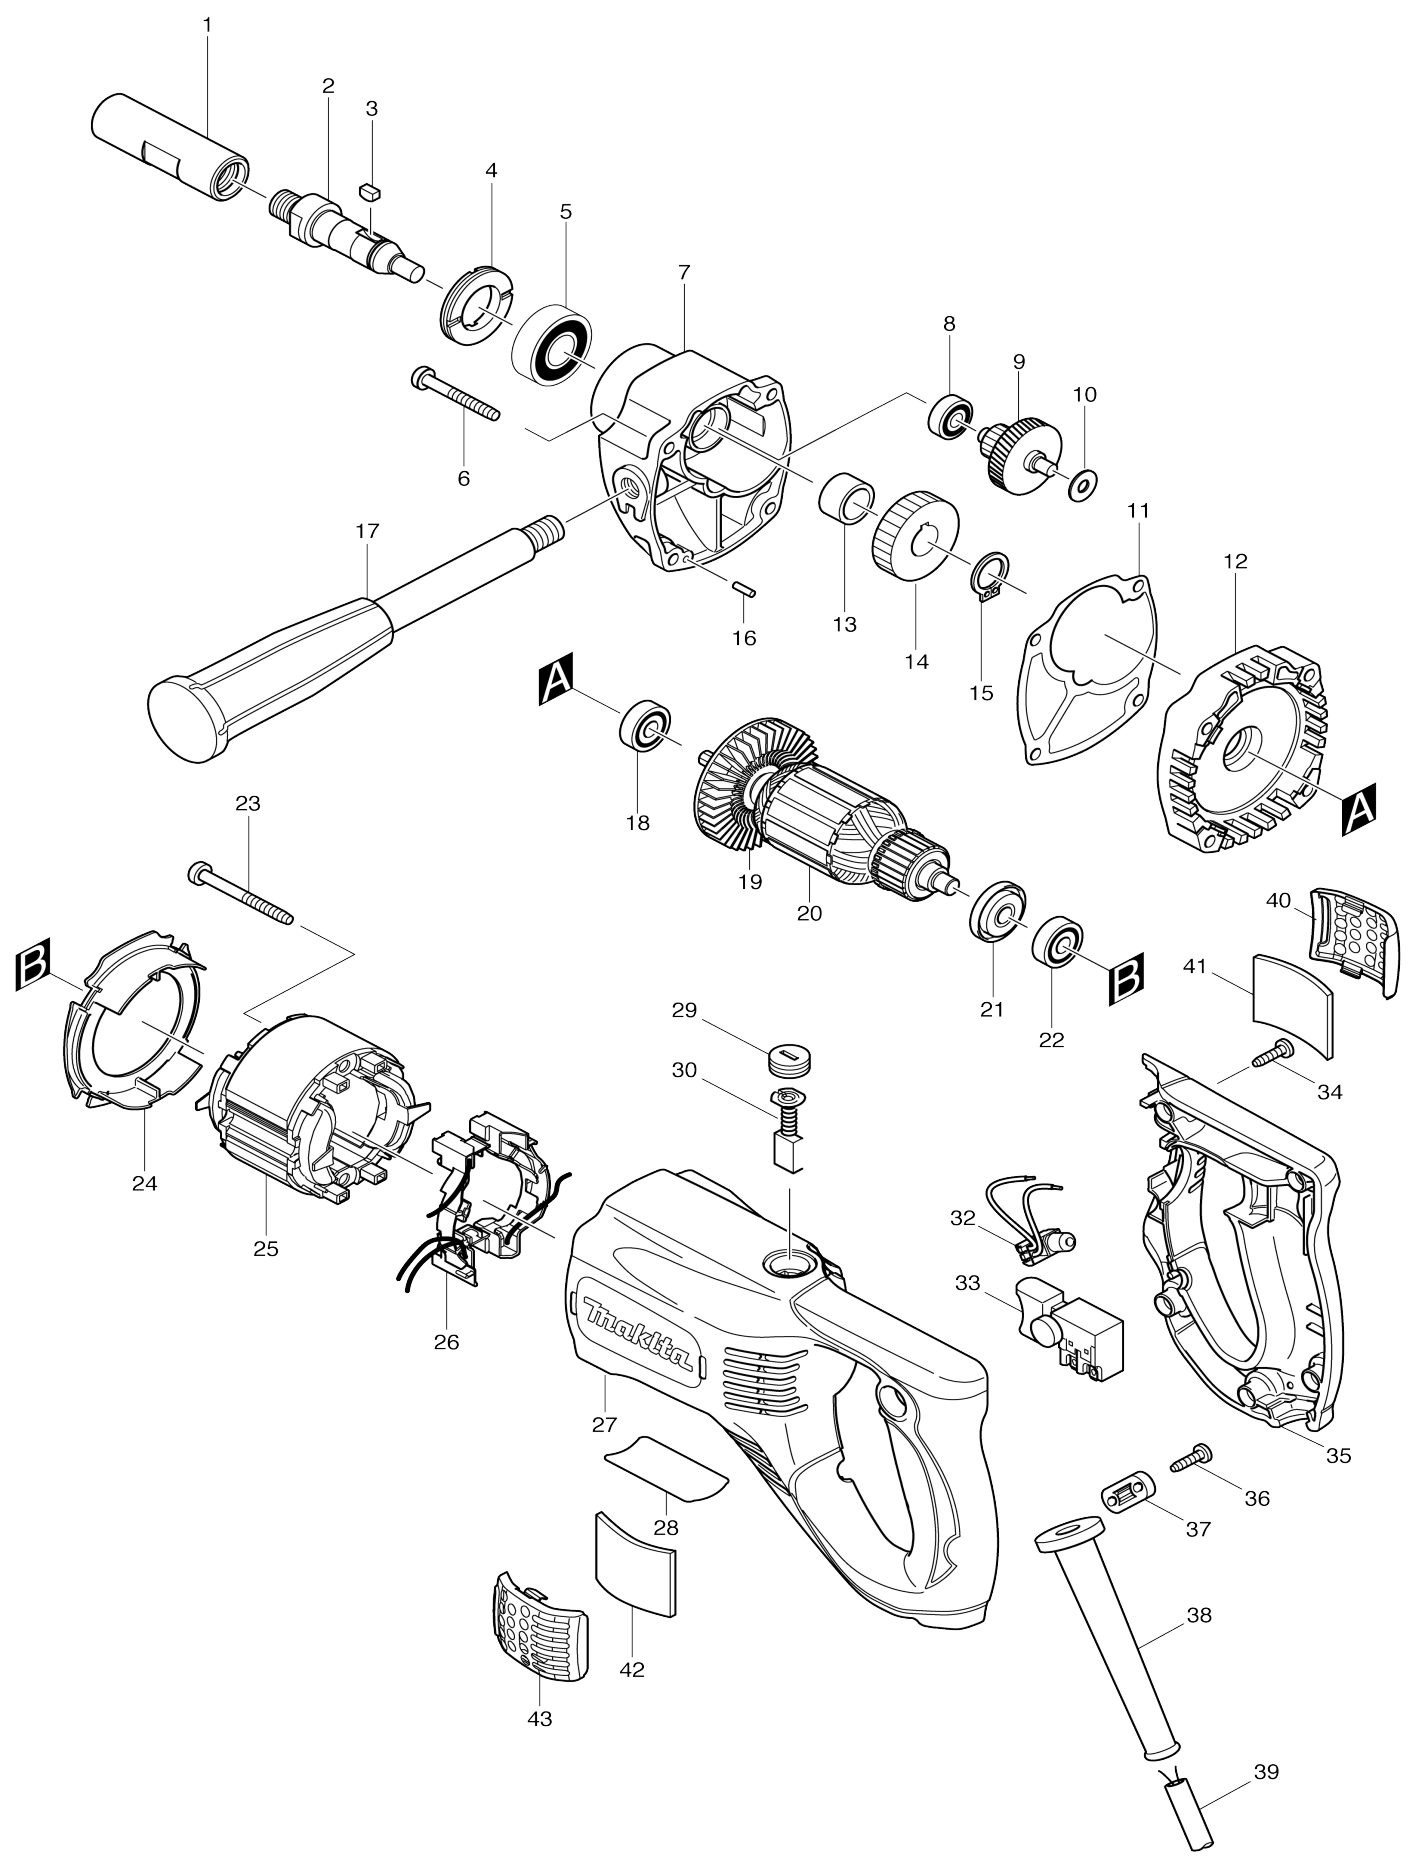

Model No.UT1305 MIXER

Model No.UT1305 MIXER

Obj. č.	Obj. č.	Popis	Možnost změny	Množství	Nový/Starý	Poznámka 1	Poznámka 2
001	323962-8	držák závitové stopky		1	*		
001-1	323962-8	držák závitové stopky	<	1	*		
001-2	327B34-3	SHAFT HOLDER 1/2-M12	O	1		dr	
002	324259-8	SPINDLE		1			
003	254011-9	klínek 4		1		kl	
004	285807-7	kryt ložiska 22-36		1		pouzdro DP4700	
005	211206-7	kuličkové ložisko 6202LLB		1		kuli	
006	266211-9	šroub 5x40		4			
007	317551-9	GEAR HOUSING		1		sk	
008	211021-9	BALL BEARING 607LLB		1			
009	226153-9	GEAR COMPLETE 12-41		1		ozuben	
010	253804-1	podložka 6		1		podlo	
011	419528-1	GASKET		1	*	t	
011-1	419528-1	GASKET	O	1		t	
012	153386-2	GEAR HOUSING COVER COMPLETE		1		kryt UT1305	
013	257719-4	SLEEVE 15		1		pouzdro	
014	226559-1	HELICAL GEAR 34		1		ozuben	
015	961055-9	segrovka vnější S-15		1		segrovka vn	
016	256180-2	čep = old 336099		1			
017	152892-4	rukojeť		1			
018	211031-6	BALL BEARING 608LLB		1		kuli	
019	241850-6	větrák		1		v	
020	513654-9	rotor		1		rotor UT1305 UT2204	
020		INC. 18,19,21,22					
021	681644-1	izolační podložka		1		izola	
022	211031-6	BALL BEARING 608LLB		1		kuli	
023	266046-8	šroub 5x50		2			
024	419417-0	BAFFLE PLATE		1		deska	
025	634554-1	stator UT2204/UT1305		1		stator UT2204/UT1305	
026	638443-2	SUPPORT COMPLETE		1		dr	
027	154874-2	MOTOR HOUSING COMPLETE		1	*	motorov	
C10	643708-9	držák uhlíků = old 921716		2	*		
027-1	141C69-4	MOTOR HOUSING COMPLETE	S	1			
C10	643708-9	držák uhlíků = old 921716		2			
028	862262-6	UT1305 NAME PLATE		1			
029	643750-0	víčko uhlíků		2	*	v	
029-1	643515-0	HOLDER CAP 7-11	O	2	*		
029-2	643750-0	víčko uhlíků	O	2		v	
030	191963-2	uhlíky CB-303		1	*	uhl	
030-1	194996-6	CARBON BRUSH SET CB-303	O	1		uhl	
032	631706-5	PILOT LAMP		1			
033	650203-2	vypínač 6305/UT2204/1305		1	*	vyp	
033-1	651280-7	SWITCH SGE115CDY-5	S	1		vyp	
034	265995-6	šroub 4x18 = old 265941-9		5			
035	419416-2	HANDLE COVER		1		kryt	
036	265995-6	šroub 4x18 = old 265941-9		2			
037	687052-4	STRAIN RELIEF		1			