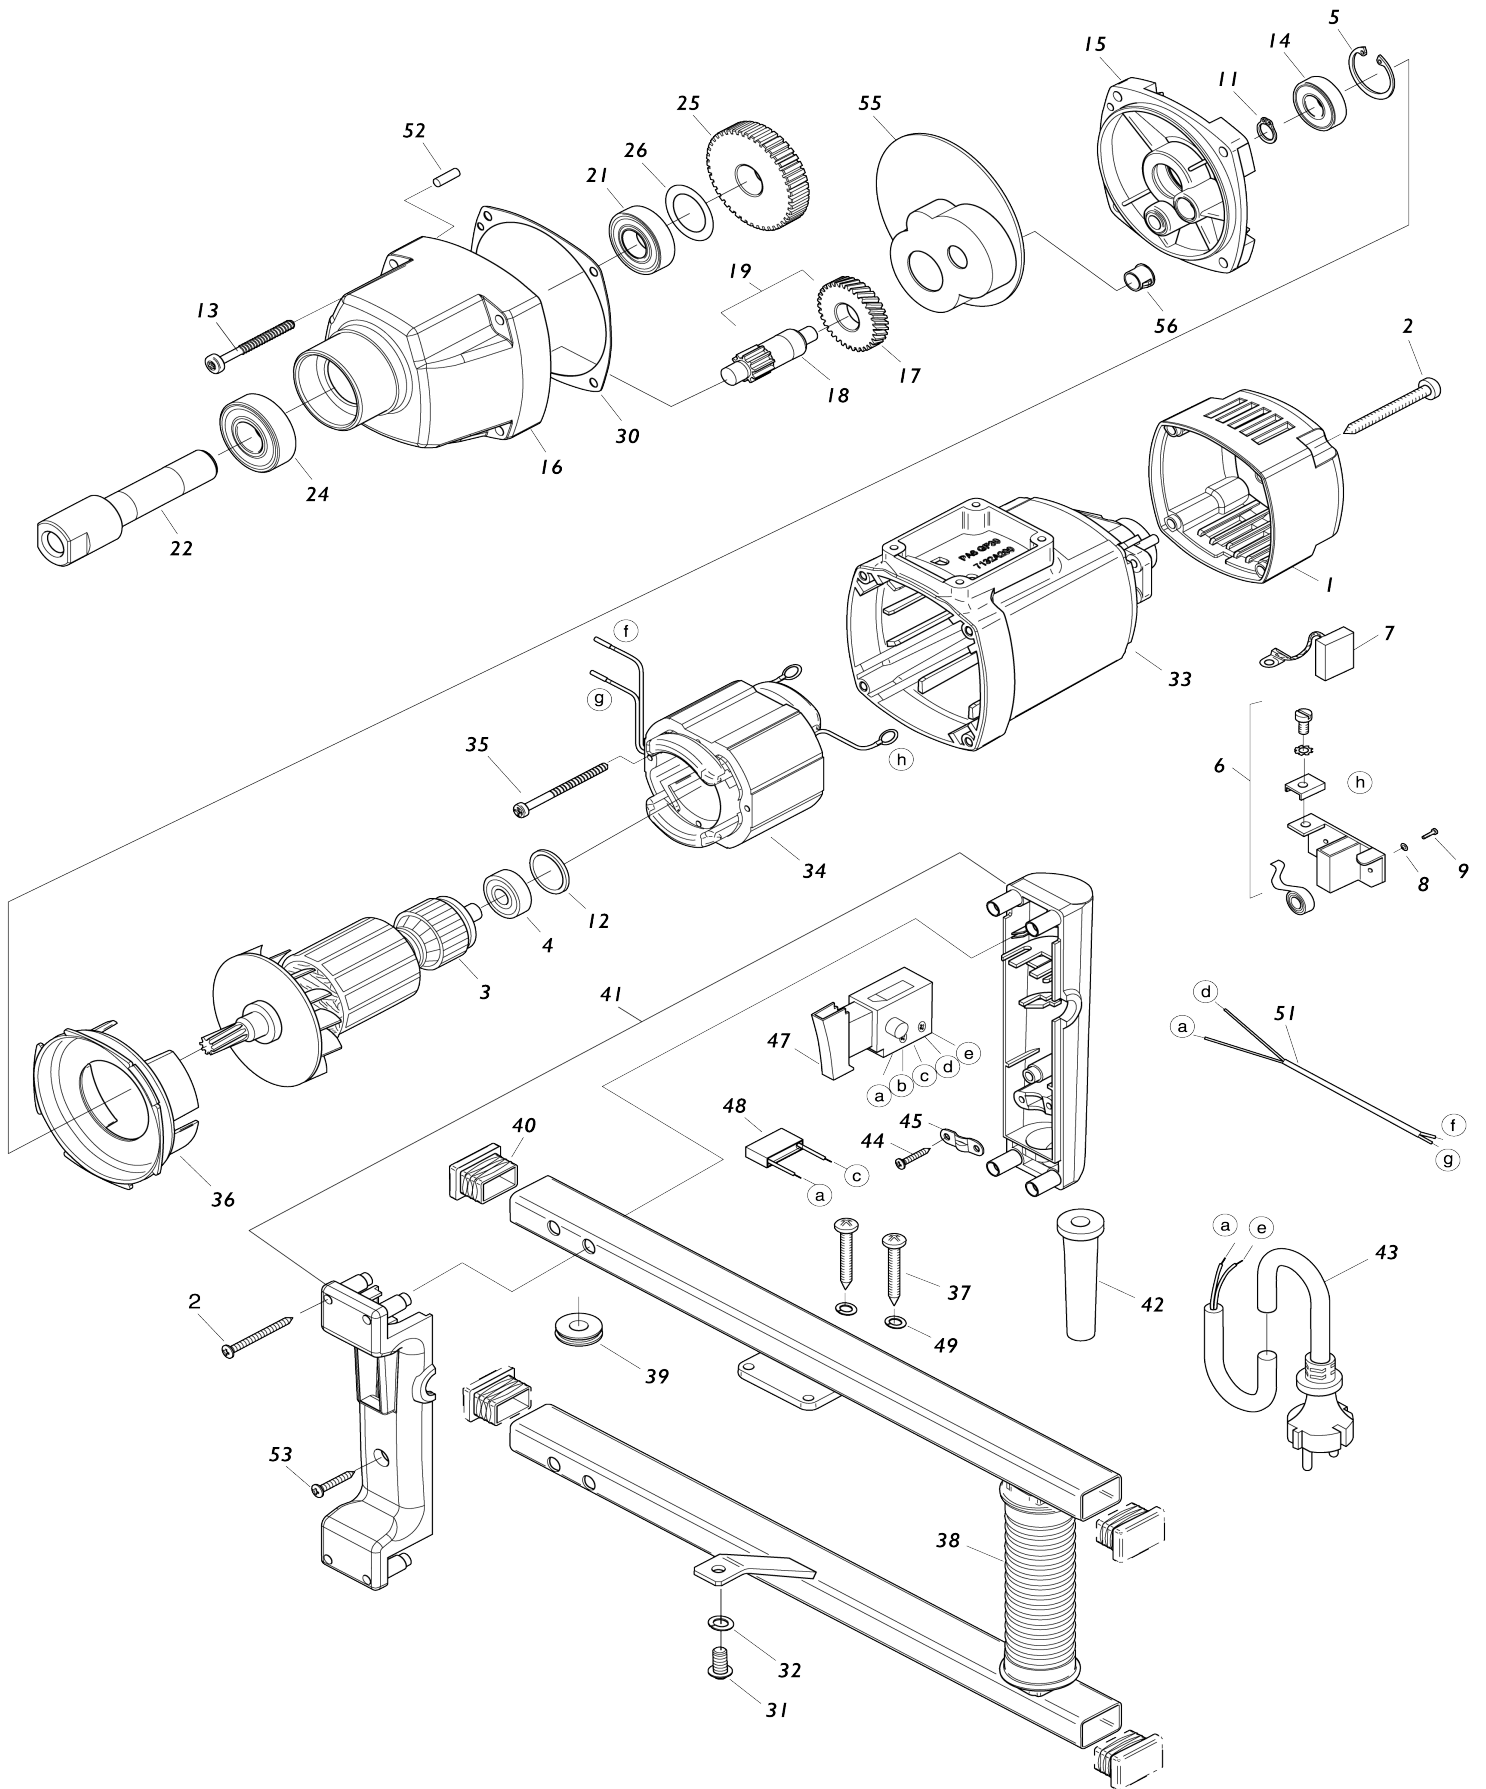

Model No.UT1400 POWER MIXER

Model No.UT1400 POWER MIXER

Obj. č.	Obj. č.	Popis	Možn ost zá měny	Množ ství	Nový/ Starý	Poznámka 1	Poznámka 2
001	EE80900093	CAP		1			
002	EE80201267	šroub 4,8x45 UT120		8	*		
002-1	EE80201267	šroub 4,8x45 UT120	O	4			
003	EE7731C100	ROTOR COMPLETE		1		rotor	
004	EE80410011	GROOVED BALL BEARING		1			
005	EE80201333	segrovka UT120		1		segrovka UT120	
006	EE80201196	BRUSH HOLDER		2		dr	
007	EE80700013	uhlíky UT120 1 ks		2	*		
007-1	EE7132A22S	PAIR OF BRUSHES	<	1		uhl	
008	EE80201385	LOCK WASHER		4			
009	EE80201180	SELF TAPPING SCREW		4			
011	EE80201305	segrovka 10 UT120		1		segrovka 10 UT120	
012	EE83000036	o-kroužek 22x2,5 UT120		1		o-krou	
013	EE80201449	PT-SCREW		4			
014	EE80410031	GROOVED BALL BEARING		1			
015	EE77318610	END SHIELD OF GEARING		1			
016	EE77M21400	GEARBOX HOUSING / CASING		1			
017	EE74010470	ozubené kolo UT120		1		ozuben	
018	EE7731C490	ozubení UT120		1		ozuben	
019	EE7731C49U	PINION SHAFT COMPLETE0		1			
021	EE80410043	ložisko		1		lo	
022	EE7731C420	vřeteno UT120		1		v	
024	EE80410130	GROOVED BALL BEARING		1			
025	EE7731C430	ozubené kolo UT120		1		ozuben	
026	EE80200507	podložka		1		podlo	
030	EE82000507	GEARBOX SEAL		1			
031	EE80201209	šroub M6x12 UT120		1			
032	EE80201303	podložka 6 UT120		1		podlo	
033	EE80900403	MOTOR HOUSING		1		motorov	
034	EE7731C150	STATOR COMPLETE		1		stator UT1400	
035	EE80201266	šroub 3,9x60 UT120		2			
036	EE80900286	AIR GUIDING RING		1			
037	EE80201277	PLASTIC SCREW		4			
038	EE77M21590	BOW HANDLE		1	*		
038-1	EE7732N591	SIDE PLATE 1	S	1		d	
039	EE83000051	CABLE GROMMET		2	*	desti	
039-1	EE83000051	CABLE GROMMET	O	1		desti	
040	EE80900000	COVER CAP		4	*	gumov	
040-1	EE80900117	COVER CAP	S	4		kryt=oldEE80900000	
041	EE80900098	PAIR OF HANDLE HALVES		1	*		
041-1	EE7711P26U	PAIR OF HANDLE HALVES	S	1		rukoje	
042	EE83000004	CABLE GROMMET		1			
043	EE80600060	CONNECTING CABLE		1		kabel DBM130 UT120 0 UT1400 UT1401 UT 1600	
044	EE80201270	SELF TAPPING SCREW		2			
045	EE85000020	WIRE LOCKING FLANGE		1			
047	EE80600510	SWITCH		1	*		
047-1	EE80600135	spínač UT121	O	1	*		