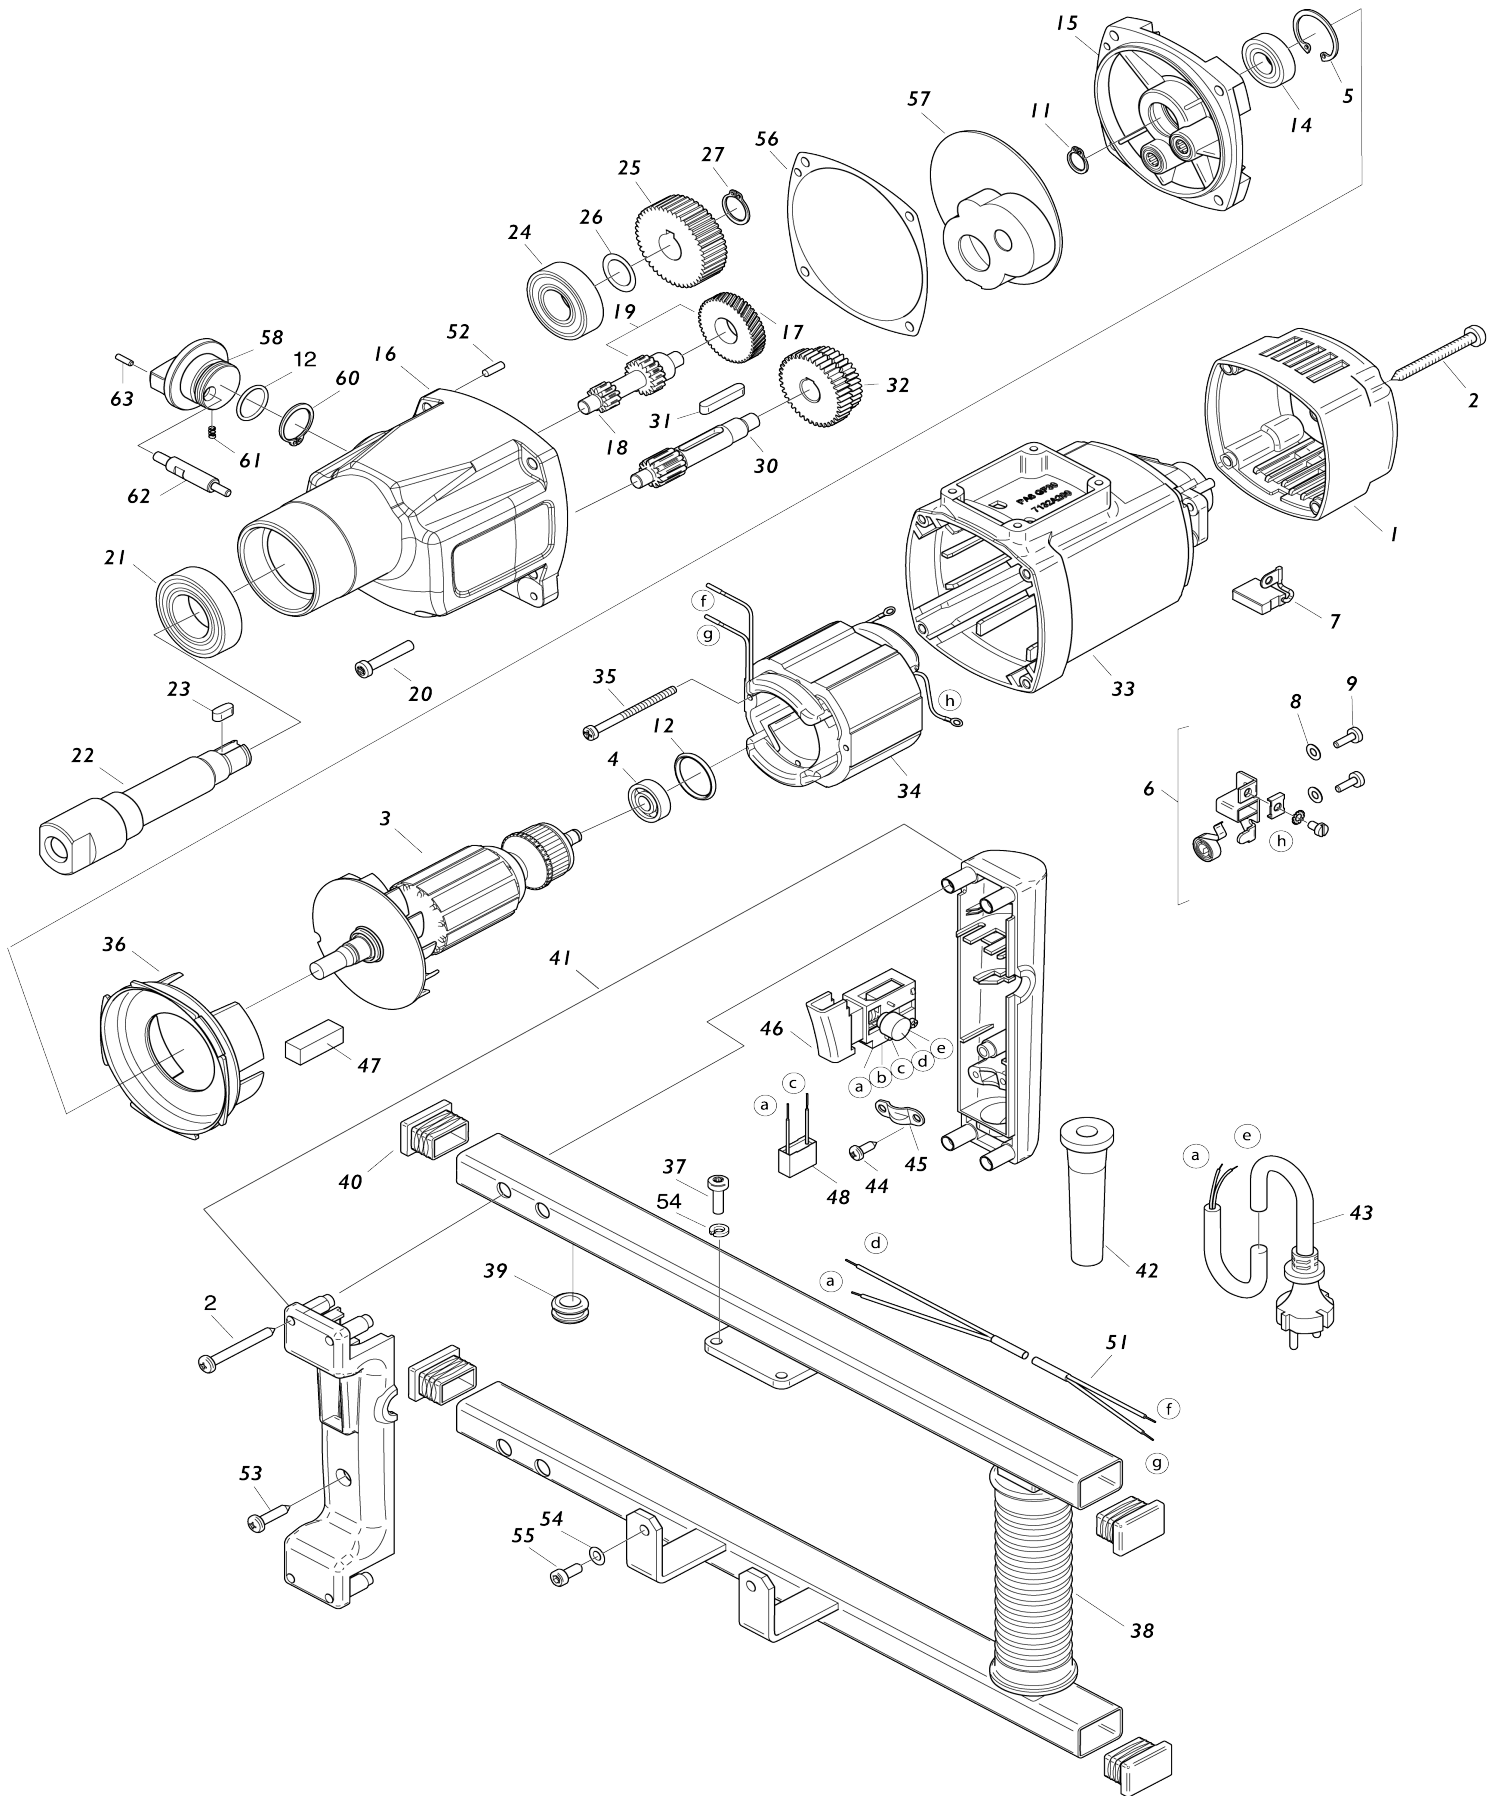

# Model No.UT1401 POWER MIXER

**Model No.UT1401 POWER MIXER**

Obj. č.	Obj. č.	Popis	Možn ost zá měny	Množ ství	Nový/ Starý	Poznámka 1	Poznámka 2
001	EE80900093	CAP		1			
002	EE80201267	šroub 4,8x45 UT120		8	*		
002-1	EE80201267	šroub 4,8x45 UT120	O	4			
003	EE7132A100	ROTOR COMPLETE		1		rotor	
004	EE80410011	GROOVED BALL BEARING		1			
005	EE80201333	segrovka UT120		1		segrovka UT120	
006	EE80201196	BRUSH HOLDER		2		dr	
007	EE80700013	uhlíky UT120 1 ks		2	*		
007-1	EE7132A22S	PAIR OF BRUSHES	<	1		uhl	
008	EE80201385	LOCK WASHER		4			
009	EE80201180	SELF TAPPING SCREW		4			
011	EE80201320	LOCKING RING		1			
012	EE83000036	o-kroužek 22x2,5 UT120		2		o-krou	
014	EE80410031	GROOVED BALL BEARING		1			
015	EE77M3161U	END SHIELD OF GEARING		1			
016	EE77M3140U	GEARBOX HOUSING / CASING		1			
017	EE7132A470	INTERMEDIATE WHEEL		1			
018	EE7132H500	SHAFT		1			
019	EE7731C49U	PINION SHAFT COMPLETE0		1			
020	EE80201442	PT-SCREW		4			
021	EE80410061	GROOVED BALL BEARING		1			
022	EE77M31420	WORK SPINDLE		1			
023	EE80200601	FITTING KEY		1			
024	EE80410130	GROOVED BALL BEARING		1			
025	EE71323430	SPINDLE WHEEL		1			
026	EE80200504	FITTING WASHER		1			
027	EE80201322	LOCKING RING		1			
030	EE71223460	SHAFT		1			
031	EE80200602	FITTING KEY		1			
032	EE7132H440	GEAR BLOCK/ CLUSTER GEAR		1			
033	EE80900403	MOTOR HOUSING		1		motorov	
034	EE7132A150	STATOR COMPLETE		1			
035	EE80201266	šroub 3,9x60 UT120		2			
036	EE80900286	AIR GUIDING RING		1			
037	EE80201277	PLASTIC SCREW		4			
038	EE77M31590	BOW HANDLE		1	*	d	
038-1	EE77M32591	SIDE PLATE 1	S	1			
039	EE83000051	CABLE GROMMET		2	*	desti	
039-1	EE83000051	CABLE GROMMET	O	1		desti	
040	EE80900000	COVER CAP		4	*	gumov	
040-1	EE80900117	COVER CAP	X	4		kryt=oldEE80900000	
041	EE80900098	PAIR OF HANDLE HALVES		1	*		
041-1	EE7711P26U	PAIR OF HANDLE HALVES	S	1		rukoje	
042	EE83000004	CABLE GROMMET		1			
043	EE80600060	CONNECTING CABLE		1		kabel DBM130 UT120 0 UT1400 UT1401 UT 1600	
044	EE80201270	SELF TAPPING SCREW		2			
045	EE85000020	WIRE LOCKING FLANGE		1			