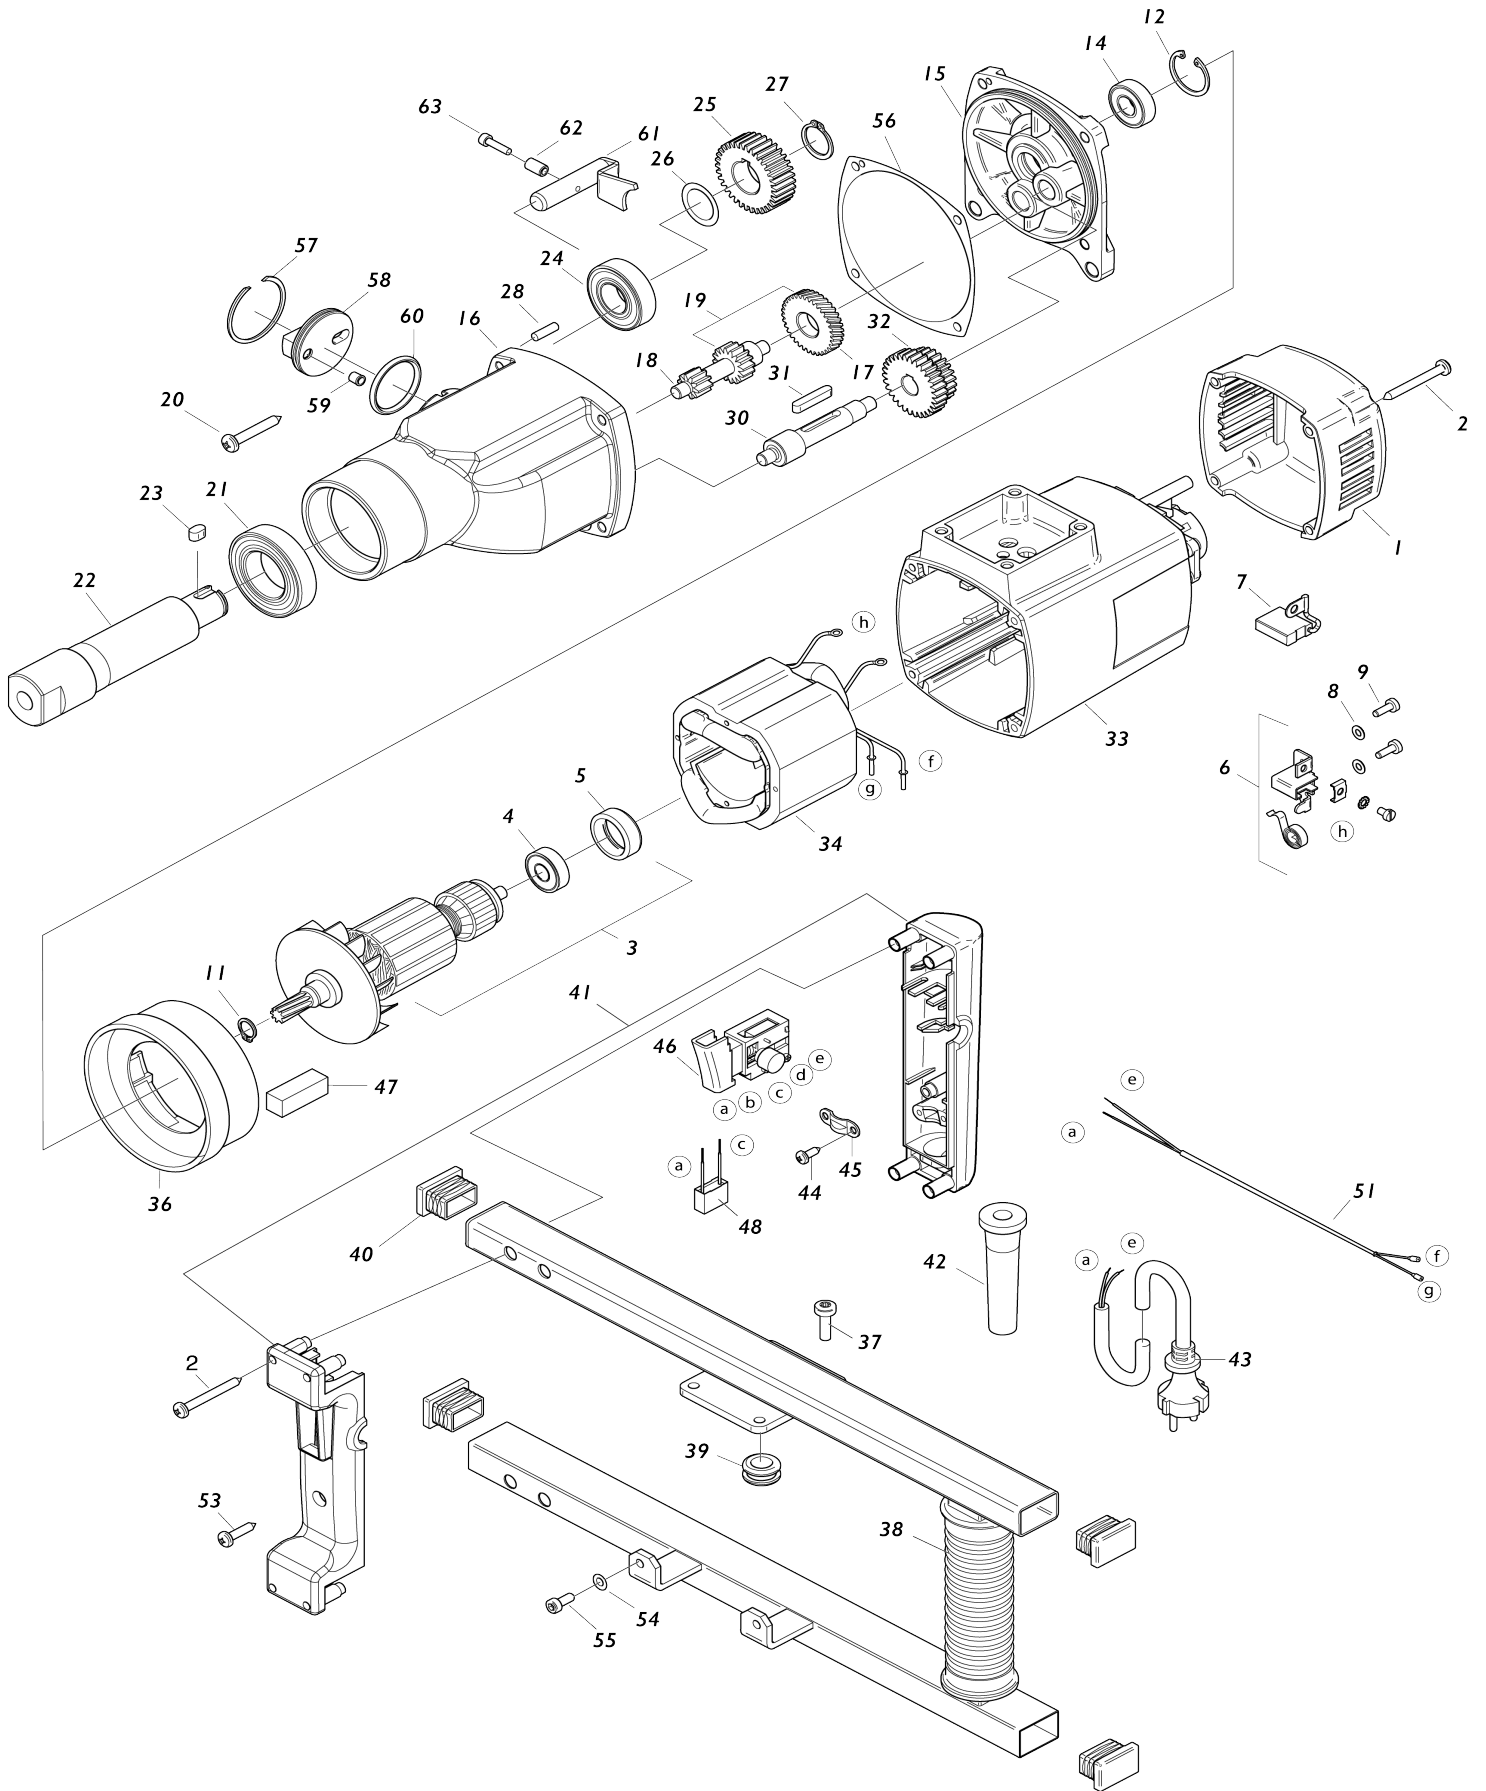

Model No.UT1600 POWER MIXER

Model No.UT1600 POWER MIXER

Obj. č.	Obj. č.	Popis	Možnost záměny	Množství	Nový/Starý	Poznámka 1	Poznámka 2
001	EE80900082	CAP		1			
002	EE80201267	šroub 4,8x45 UT120		8			
003	EE77427100	ROTOR COMPLETE		1		rotor	
004	EE80410021	GROOVED BALL BEARING		1			
005	EE83000031	BEARING CAP		1		pouzdro lo	
006	EE80201199	BRUSH HOLDER		2		dr	
007	EE80700019	uhlíky DBM130/131 - 1ks		2	*		
007-1	EE7332022S	PAIR OF BRUSHES	<	1		uhl	
008	EE80201385	LOCK WASHER		4			
009	EE80201180	SELF TAPPING SCREW		4			
011	EE80201320	LOCKING RING		1			
012	EE80201333	segrovka UT120		1		segrovka UT120	
014	EE80410031	GROOVED BALL BEARING		1			
015	EE77M4161U	END SHIELD OF GEARING		1			
016	EE77M4140U	GEARBOX HOUSING / CASING		1			
017	EE7432K470	INTERMEDIATE WHEEL		1		kolo	
018	EE7432K500	SHAFT		1			
020	EE80201292	SELF TAPPING SCREW		4			
021	EE80410071	GROOVED BALL BEARING		1			
022	EE77796420	WORK SPINDLE		1			
023	EE80200604	FITTING KEY		1			
024	EE80410051	GROOVED BALL BEARING		1			
025	EE7432K430	SPINDLE WHEEL		1			
026	EE80200509	FITTING WASHER		1			
027	EE80201324	LOCKING RING		1			
028	EE80200582	čep UT120		1			
030	EE7432K460	SHAFT		1			
031	EE80200602	FITTING KEY		1			
032	EE7432K440	GEAR BLOCK/ CLUSTER GEAR		1			
033	EE80900404	MOTOR HOUSING		1		obal stroje UT1600=neEE80900420	
034	EE7742A150	STATOR COMPLETE		1			
036	EE80900160	AIR GUIDING RING		1			
037	EE80201278	PLASTIC SCREW		4			
038	EE77M41590	BOW HANDLE		1			
039	EE83000051	CABLE GROMMET		2		desti	
040	EE80900000	COVER CAP		4		gumov	
041	EE80900098	PAIR OF HANDLE HALVES		1			
042	EE83000004	CABLE GROMMET		1			
043	EE80600060	CONNECTING CABLE		1		kabel DBM130 UT120 0 UT1400 UT1401 UT 1600	
044	EE80201270	SELF TAPPING SCREW		2			
045	EE85000020	WIRE LOCKING FLANGE		1			
046	EE80600510	SWITCH		1	*		
046-1	EE80600135	spínač UT121	O	1	*		
046-2	EE80600527	SWITCH	<	1		sp	
047	EE80600306	CONTACT WASHER / SPACER		1			
048	EE80500010	ANTI PARASITE CONDENSER		1		odpor	