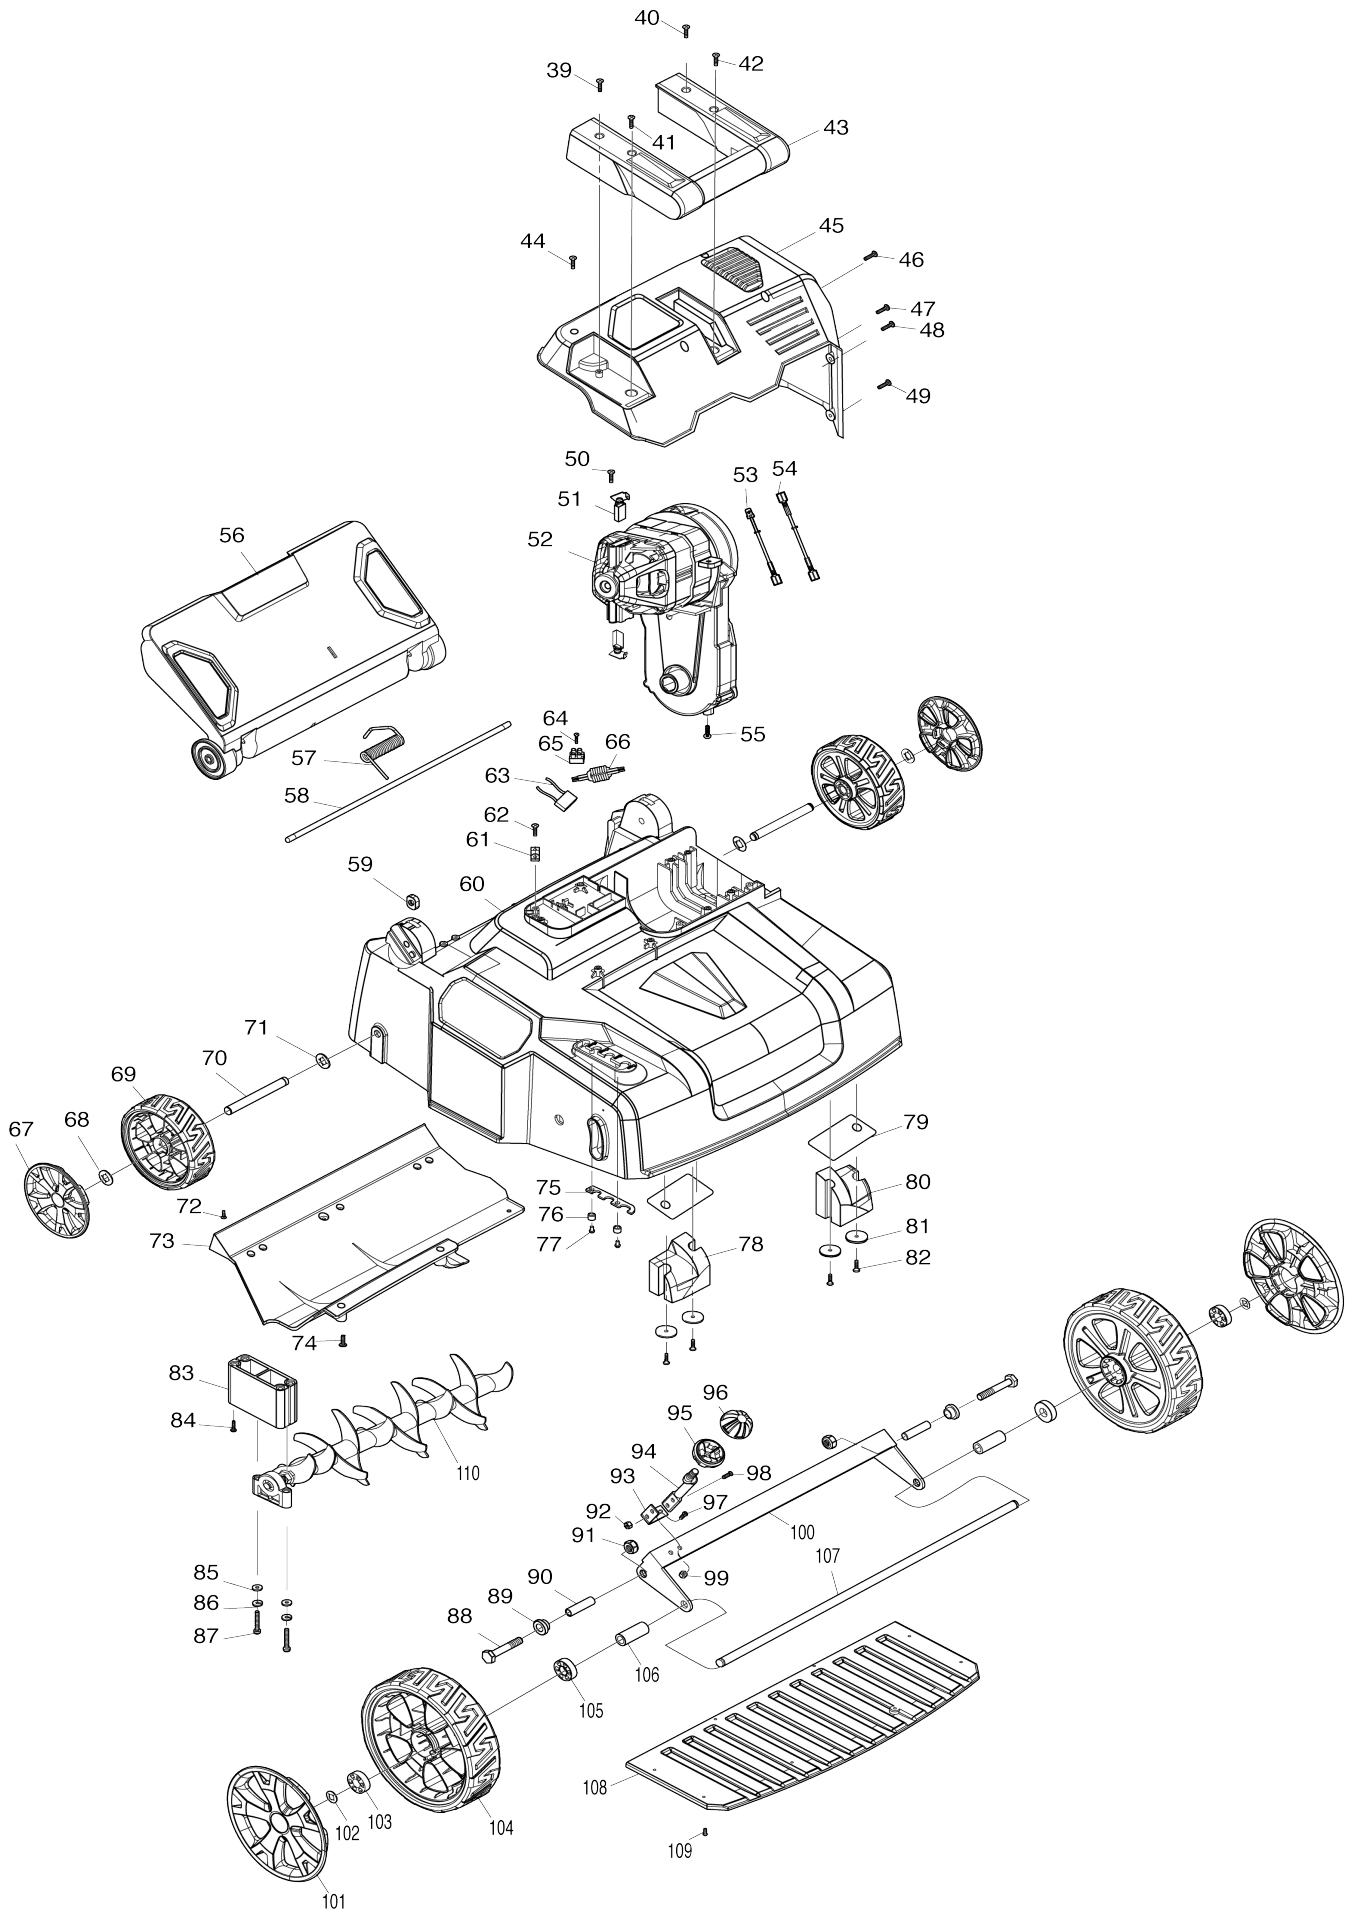

Model No.UV3600 ELECTRIC SCARIFIER

Model No.UV3600 ELECTRIC SCARIFIER

Model No.UV3600 ELECTRIC SCARIFIER

Obj. č.	Obj. č.	Popis	Možnost záměny	Množství	Nový/Stary	Poznámka 1	Poznámka 2
001	652023784	SWITCH LEVER		1			
002	652023789	SOFT FOAM GRIP		1		p	
003	652023790	UPPER HANDLE BAR		1			
004	652024722	SWITCH BOX ASSY (EU PLUG)		1		vyp	
C10	YA00000676	TAPPING SCREW 4X18		6			
C20	652023982	CORD CLAMP		1			
C30	652026443	TAPPING SCREW 4X12		2			
005	652024721	SELF DRILLING SCREW 3.5X10		1			
006	652023795	SPRING BOX RIGHT		1			
007	YA00000737	TORSION SPRING		1			
008	652024721	SELF DRILLING SCREW 3.5X10		1			
009	652023794	SWITCH LEVER END LEFT		1			
010	652023793	SPRING BOX LEFT		1			
011	652023792	TAPPING SCREW ST4X25		1			
012	YA00000676	TAPPING SCREW 4X18		1			
013	652023811	CABLE HANGER		1		dr	
014	YA00000703	TENSION LEVER SMALL ASSY		2		kloub rukojeti	
014		INC. 15-22					
015	652024723	TENSION LEVER SMALL		2		regulace UV3600	
016	652023800	PIN 4		2			
017	652023799	TENSION BOLT M5		2			
018	652023797	UPPER HANDLE JOINT		2			
019	652023798	COMPRESSION SPRING		2			
020	652023803	FLAT WASHER 5		2			
021	652023804	NYLON INSERT HEX. LOCK NUT M5		2			
022	652023802	LOWER HANDLE JOINT		2		dr	
023	652023796	SELF DRILLING SCREW 4.8X20		2			
024	652023796	SELF DRILLING SCREW 4.8X20		2			
025	652023810	CABLE CLIP		1		spona	
026	652023805	HANDLE BAR CENTER		2			
027	652024725	TENSION LEVER LARGE		2		p	
028	652024727	SPRING PIN 6X20		2			
029	652024728	TENSION BOLT M8		2			
030	652024729	SADDLE RETAINER 8		2		sedlo	
031	652024730	PLASTIC SADDLE WASHER 8		2		matka	
032	652024731	KNOB		2			
033	652024732	HEX. NUT 8		2		matka	
034	652024733	LOWER HANDLE BAR		1		d	
035	652023810	CABLE CLIP		1		spona	
036	652024078	KNOB BOLT M8		2		matka UV3600 EV361 8 STOP	
037	652024724	GRASS CATCHER FRAME		1		r	
038	652025252	GRASS CATCHER BAG MAKITA		1	*		
038-1	YA00000674	COLLECTION BAG	O	1			
039	652023766	TAPPING SCREW ST4X14		1			
040	652023766	TAPPING SCREW ST4X14		1			
041	YA00000676	TAPPING SCREW 4X18		1			
042	652023792	TAPPING SCREW ST4X25		1			