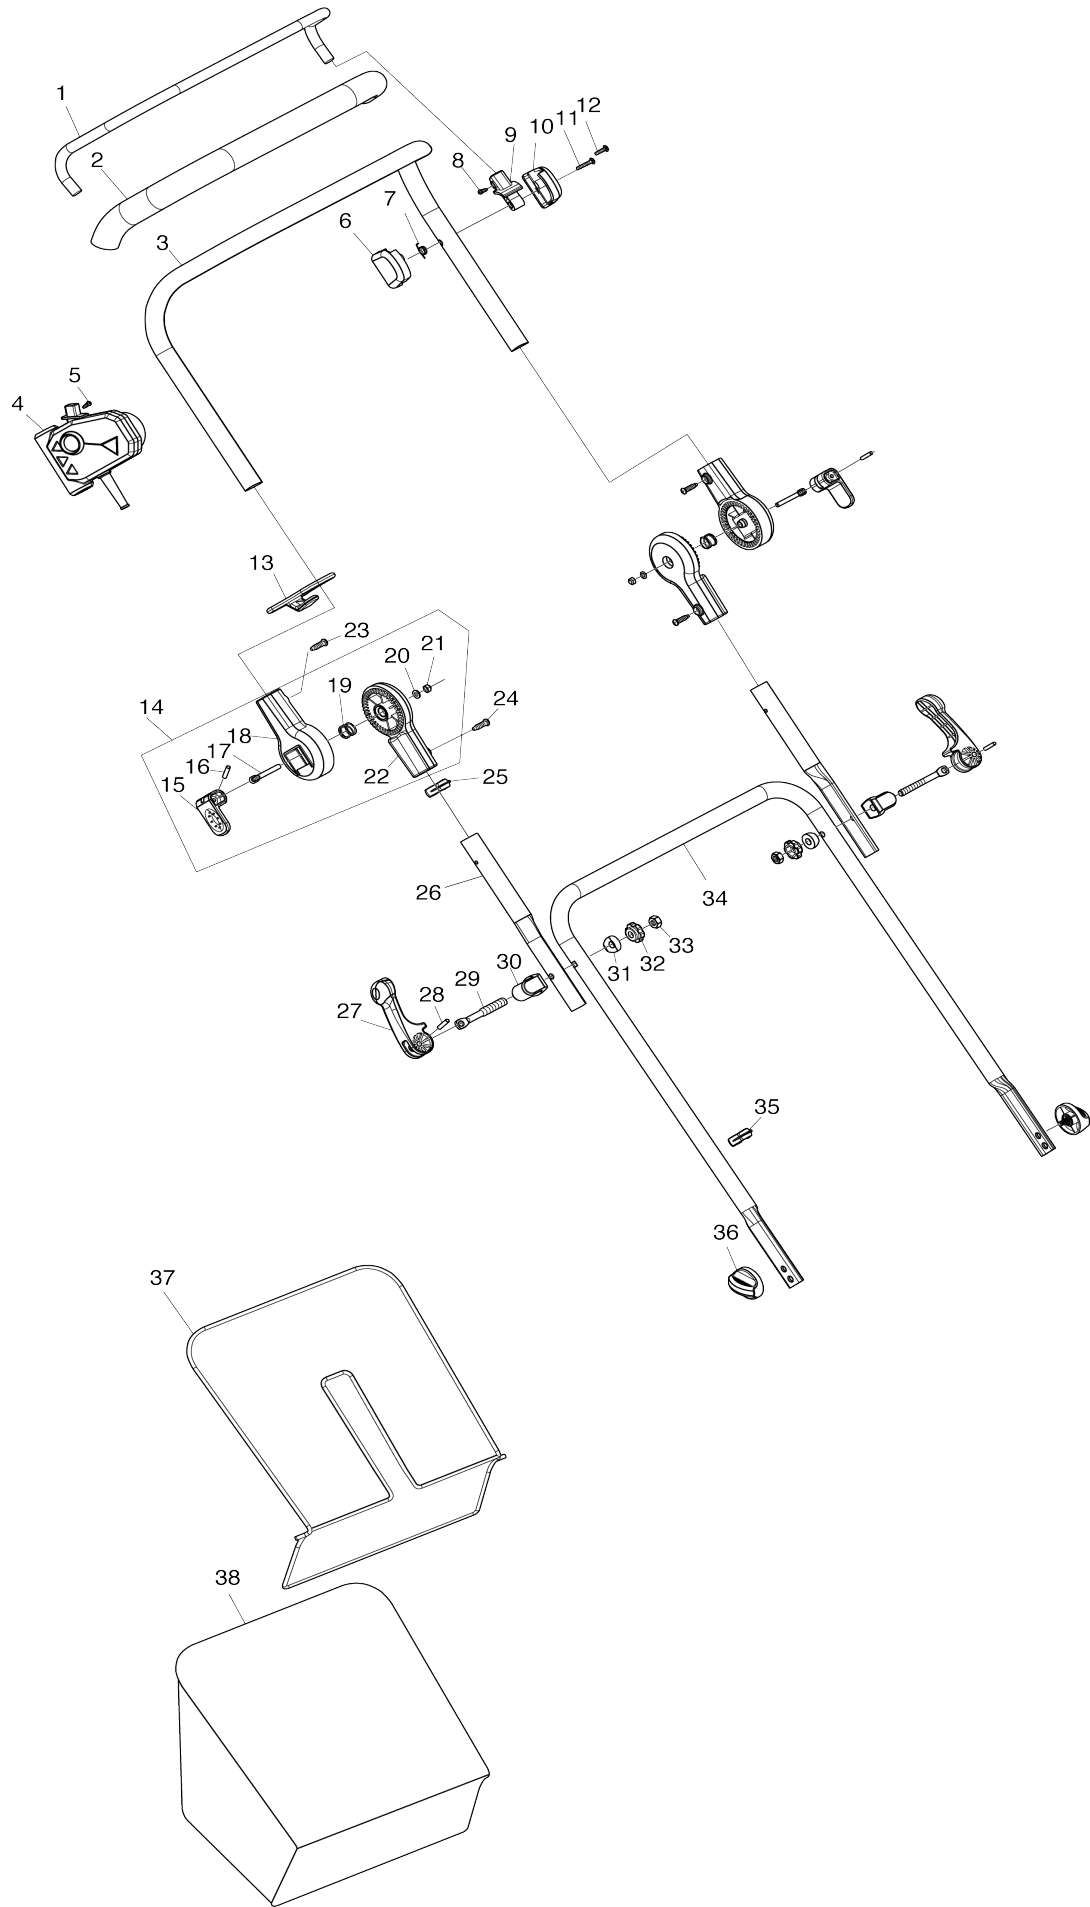

Model No.UV3600 ELECTRIC SCARIFIER

Model No.UV3600 ELECTRIC SCARIFIER

Model No.UV3600 ELECTRIC SCARIFIER

Obj. č.	Obj. č.	Popis	Možnost záměny	Množství	Nový/Stary	Poznámka 1	Poznámka 2
001	652023784	SWITCH LEVER		1			
002	652023789	SOFT FOAM GRIP		1		p	
003	652023790	UPPER HANDLE BAR		1			
004	652024722	SWITCH BOX ASSY (EU PLUG)		1		vyp	
C10	YA00000676	TAPPING SCREW 4X18		6			
C20	652023982	CORD CLAMP		1			
C30	652026443	TAPPING SCREW 4X12		2			
005	652024721	SELF DRILLING SCREW 3.5X10		1			
006	652023795	SPRING BOX RIGHT		1			
007	YA00000737	TORSION SPRING		1			
008	652024721	SELF DRILLING SCREW 3.5X10		1			
009	652023794	SWITCH LEVER END LEFT		1			
010	652023793	SPRING BOX LEFT		1			
011	652023792	TAPPING SCREW ST4X25		1			
012	YA00000676	TAPPING SCREW 4X18		1			
013	652023811	CABLE HANGER		1		dr	
014	YA00000703	TENSION LEVER SMALL ASSY		2		kloub rukojeti	
014		INC. 15-22					
015	652024723	TENSION LEVER SMALL		2		regulace UV3600	
016	652023800	PIN 4		2			
017	652023799	TENSION BOLT M5		2			
018	652023797	UPPER HANDLE JOINT		2			
019	652023798	COMPRESSION SPRING		2			
020	652023803	FLAT WASHER 5		2			
021	652023804	NYLON INSERT HEX. LOCK NUT M5		2			
022	652023802	LOWER HANDLE JOINT		2		dr	
023	652023796	SELF DRILLING SCREW 4.8X20		2			
024	652023796	SELF DRILLING SCREW 4.8X20		2			
025	652023810	CABLE CLIP		1		spona	
026	652023805	HANDLE BAR CENTER		2			
027	652024725	TENSION LEVER LARGE		2		p	
028	652024727	SPRING PIN 6X20		2			
029	652024728	TENSION BOLT M8		2			
030	652024729	SADDLE RETAINER 8		2		sedlo	
031	652024730	PLASTIC SADDLE WASHER 8		2		matka	
032	652024731	KNOB		2			
033	652024732	HEX. NUT 8		2		matka	
034	652024733	LOWER HANDLE BAR		1		d	
035	652023810	CABLE CLIP		1		spona	
036	652024078	KNOB BOLT M8		2		matka UV3600 EV361 8 STOP	
037	652024724	GRASS CATCHER FRAME		1		r	
038	652025252	GRASS CATCHER BAG MAKITA		1	*		
038-1	YA00000674	COLLECTION BAG	O	1			
039	652023766	TAPPING SCREW ST4X14		1			
040	652023766	TAPPING SCREW ST4X14		1			
041	YA00000676	TAPPING SCREW 4X18		1			
042	652023792	TAPPING SCREW ST4X25		1			