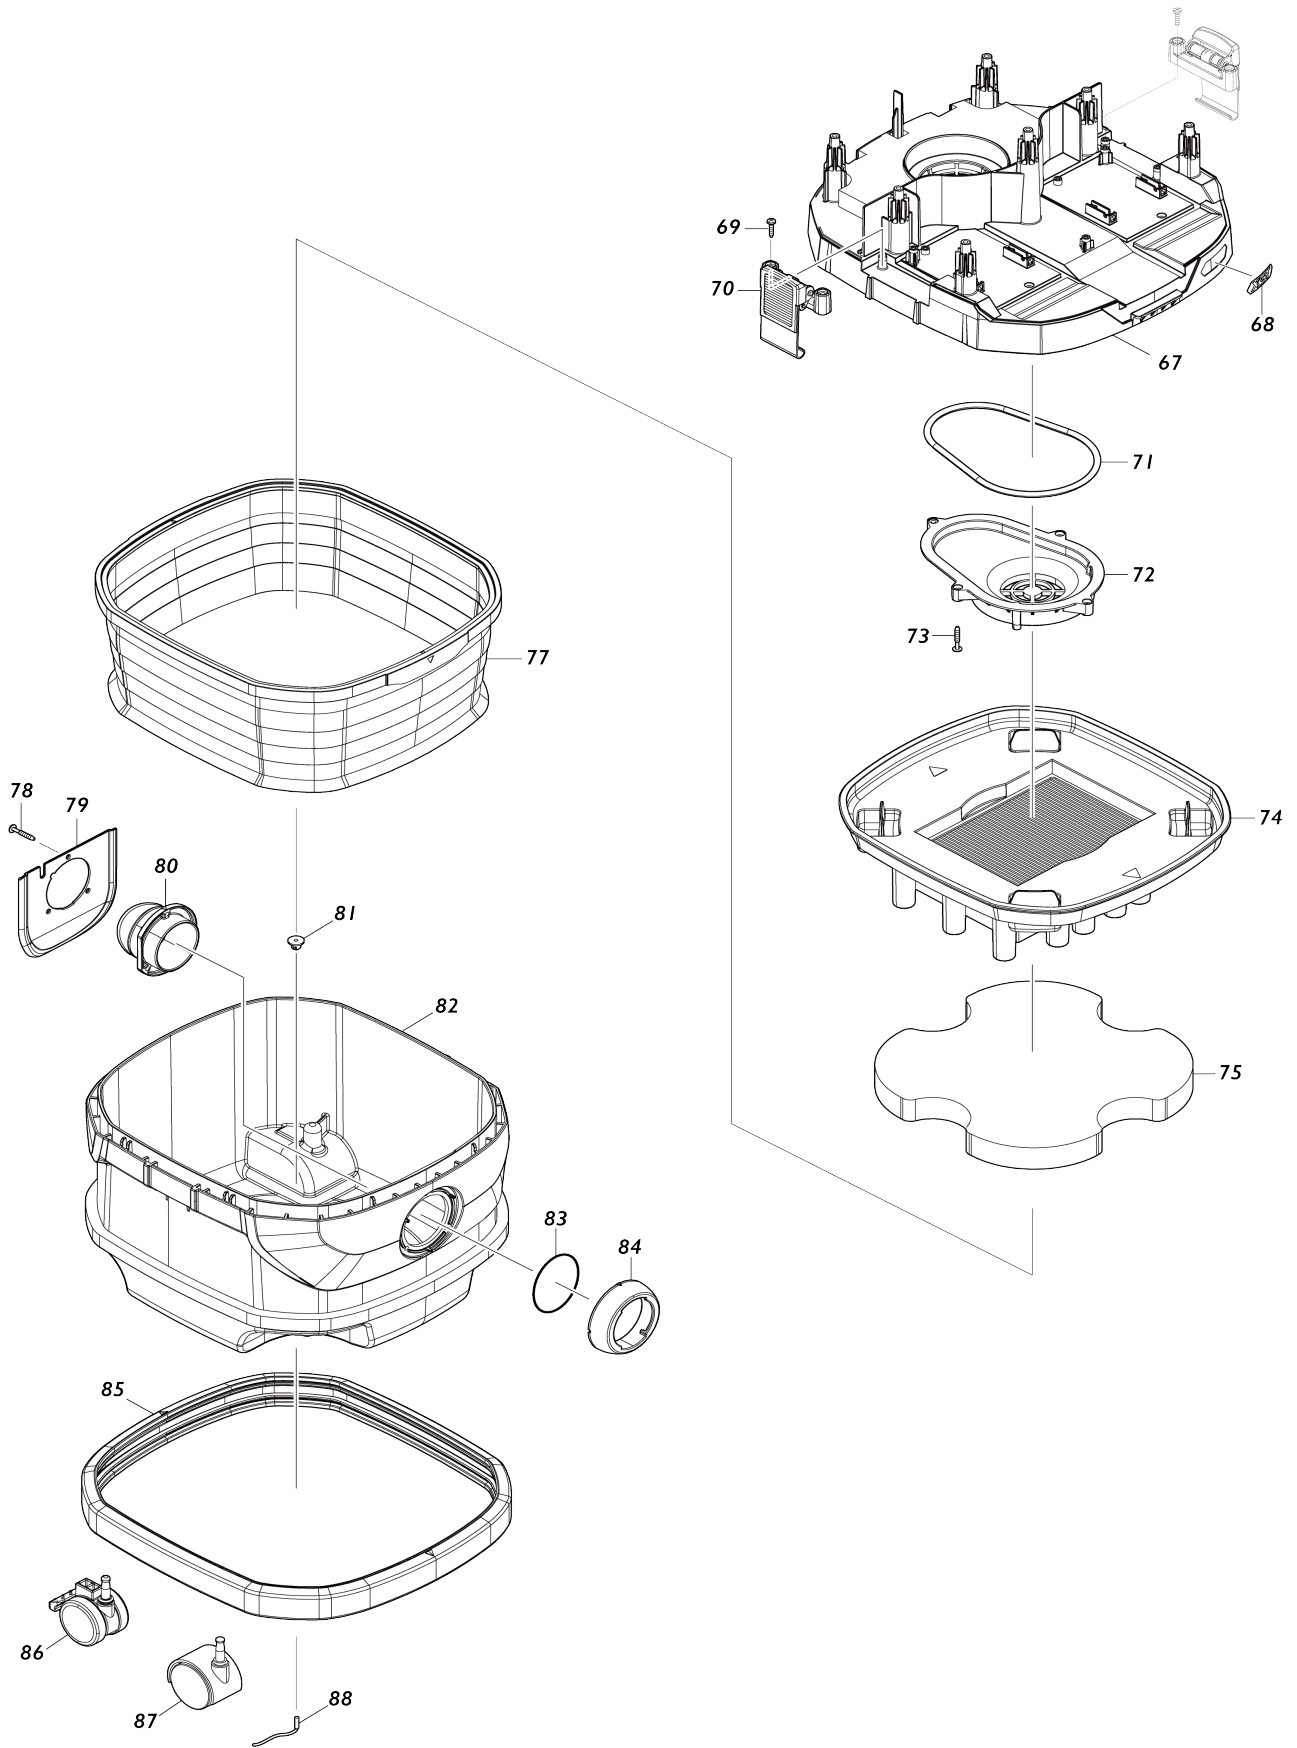

# Model No.VC002GL CORDLESS VACUUM CLEANER

# Model No.VC002GL CORDLESS VACUUM CLEANER

Obj. č.	Obj. č.	Popis	Možnost záměny	Množství	Nový/Starý	Poznámka 1	Poznámka 2
001	413B26-9	SWITCH BUTTON		1			
002	234273-5	COMPRESSION SPRING 20		2		pru	
003	266340-8	TAPPING SCREW 4X65		7			
004	8112J8-9	VC002GL NAME PLATE		1			
005	141F80-4	COWLING COMPLETE		1			
005		INC. 6-8					
006	813A18-6	CAUTION LABEL		1			
007	422796-7	TOP DAMPER A		1			
008	422797-5	TOP DAMPER B		1			
009	413B27-7	GRIP		1		rukoje	
010	413B33-2	UPPER HOUSING		1			
011	638A19-1	LEAD UNIT		1		elektronika VC002/00 4G	
012	651910-0	SWITCH D2VW-01-3HS		1		vyp	
013	266326-2	šroub 4x18=new265995-6		2			
014	451343-7	SWITCH HOLDER		1		dr	
015	650014-5	SWITCH 1703.4803		1		vyp	
016	961062-2	STOP RING E-12		1		pru	
017	141F76-5	SWITCH BASE COMPLETE		1		z	
C10	8040N0-8	INDICATION LABEL		1			
018	213176-6	o kroužek		1		o krou	
019	455733-6	SWITCH LEVER		1			
020	620F40-4	INDICATION CIRCUIT		1		elektronika VC001-00 5G	
021	620D39-7	SUB CONTROLLER		1		ovl	
022	961013-5	zajišťovací kroužek		1		zaji	
023	213054-0	o-kroužek 9		1		o-krou	
024	451344-5	SWITCH DIAL		1			
025	413B29-3	BATTERY COVER		1			
026	231456-8	COMPRESSION SPRING 7		1			
027	413B30-8	BATTERY COVER HOOK		1			
028	620F38-1	CONTROLLER		1		elektronika VC002/00 4G	
029	422795-9	RUBBER CAP		1			
030	141F84-6	SEPARATOR COMPLETE		1			
030		INC. 31-34					
031	422802-8	BAND DUMPER E		1			
032	422801-0	BAND DUMPER D		1			
033	422799-1	BAND DUMPER B		1			
034	422804-4	SEAL A		1			
035	266326-2	šroub 4x18=new265995-6		3			
036	413B31-6	LOWER HOUSING		1			
037	266326-2	šroub 4x18=new265995-6		4			
038	266326-2	šroub 4x18=new265995-6		4			
039	183U06-0	TERMINAL CASE SET		2		dr	
039		INC. 41					
040	413B40-5	TERMINAL COVER		2		kryt kontaktu VC001 G	
041	183U06-0	TERMINAL CASE SET		2		dr	