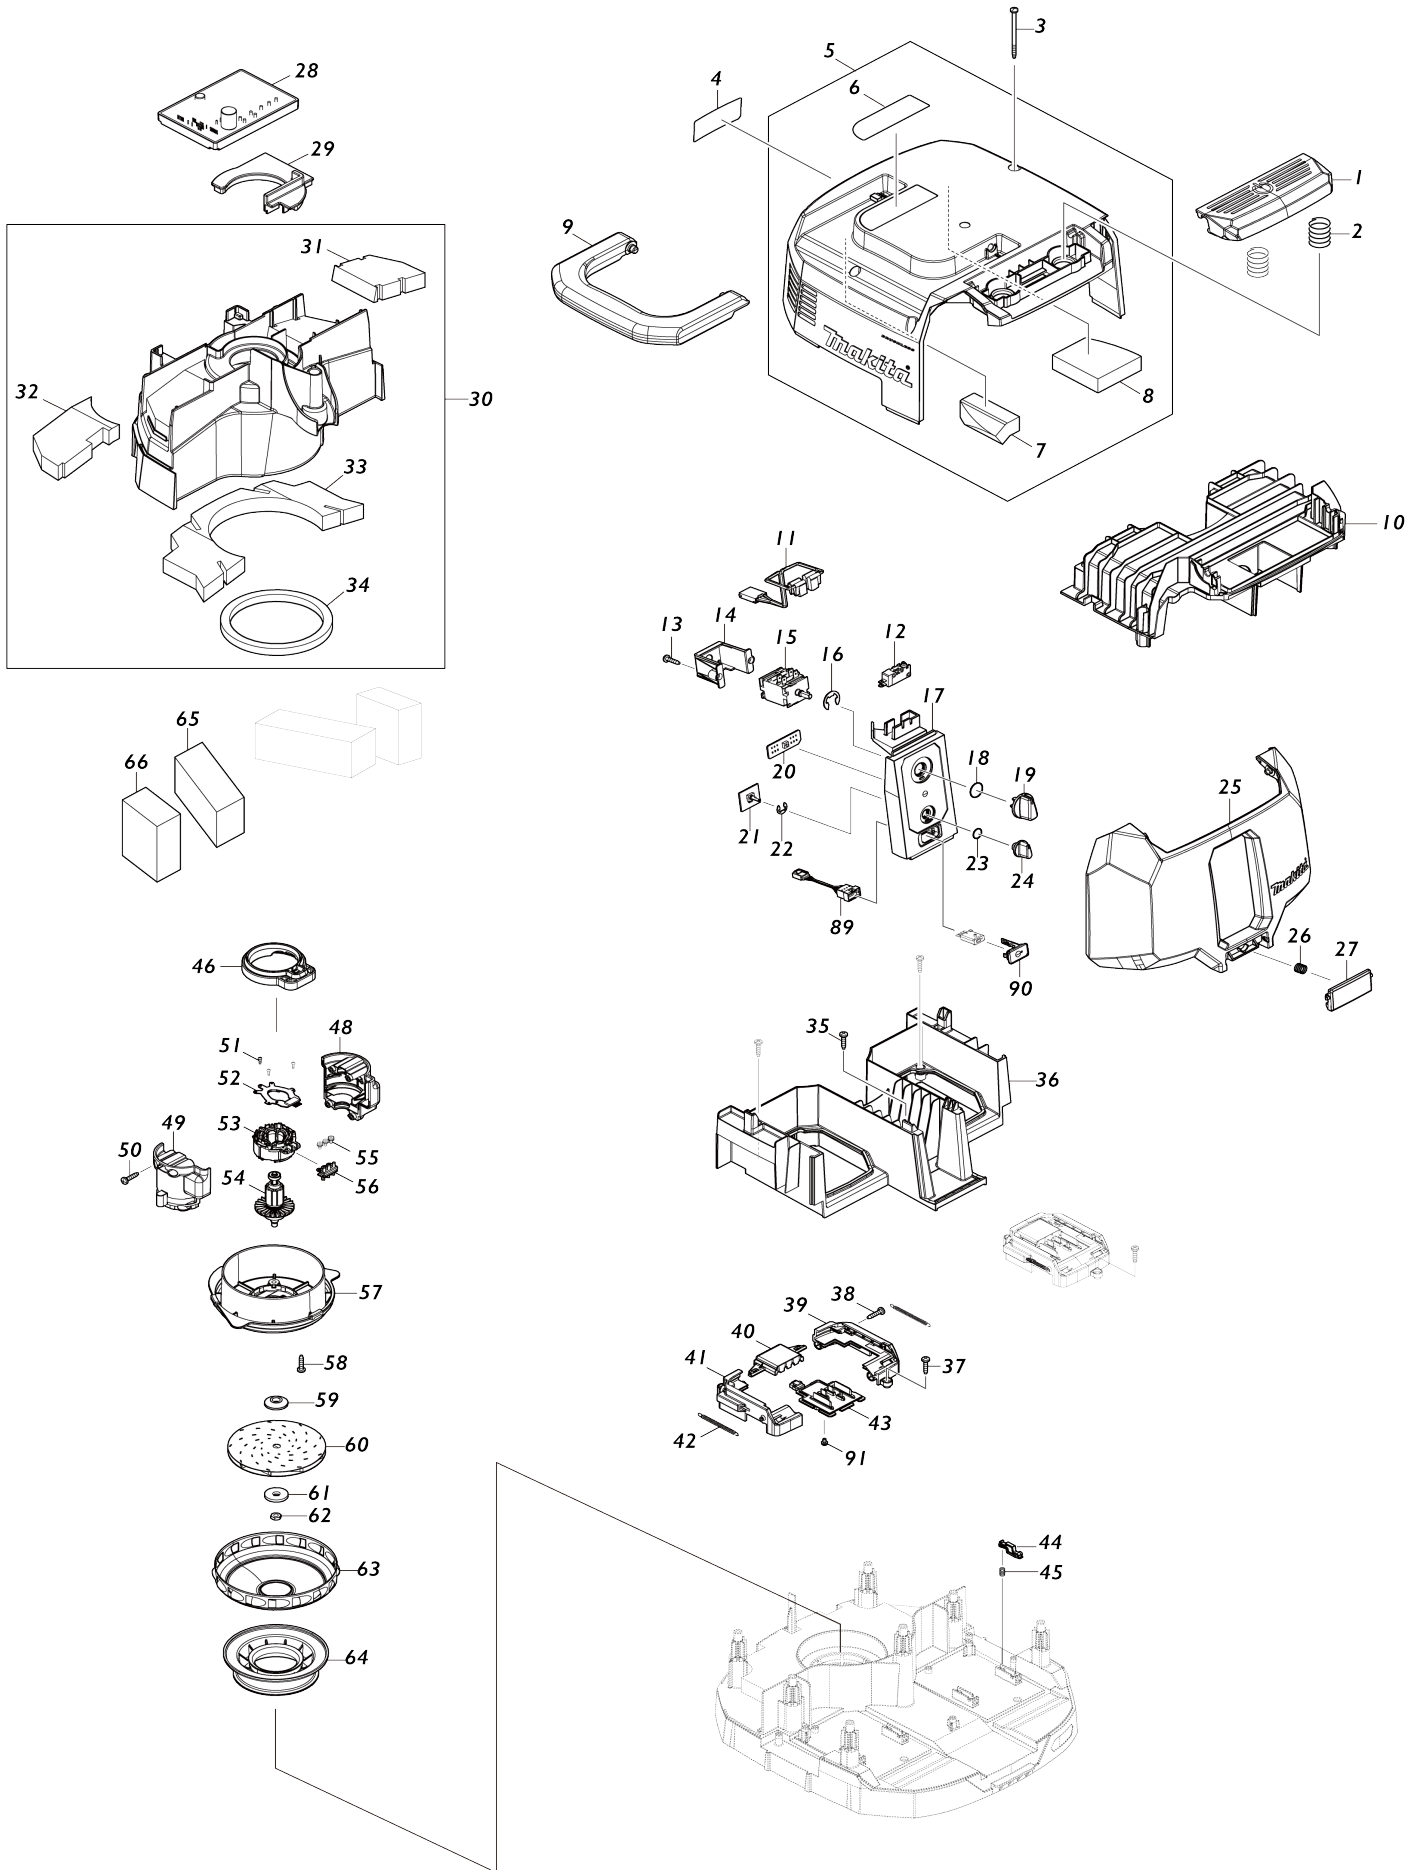

# Model No.VC002GL CORDLESS VACUUM CLEANER

# Model No.VC002GL CORDLESS VACUUM CLEANER

Obj. č.	Obj. č.	Popis	Možnost záměny	Množství	Nový/Starý	Poznámka 1	Poznámka 2
001	413B26-9	SWITCH BUTTON		1			
002	234273-5	COMPRESSION SPRING 20		2		pru	
003	266340-8	TAPPING SCREW 4X65		7			
004	8112J8-9	VC002GL NAME PLATE		1			
005	141F80-4	COWLING COMPLETE		1			
005		INC. 6-8					
006	813A18-6	CAUTION LABEL		1			
007	422796-7	TOP DAMPER A		1			
008	422797-5	TOP DAMPER B		1			
009	413B27-7	GRIP		1		rukoje	
010	413B33-2	UPPER HOUSING		1			
011	638A19-1	LEAD UNIT		1		elektronika VC002/00 4G	
012	651910-0	SWITCH D2VW-01-3HS		1		vyp	
013	266326-2	šroub 4x18=new265995-6		2			
014	451343-7	SWITCH HOLDER		1		dr	
015	650014-5	SWITCH 1703.4803		1		vyp	
016	961062-2	STOP RING E-12		1		pru	
017	141F76-5	SWITCH BASE COMPLETE		1		z	
C10	8040N0-8	INDICATION LABEL		1			
018	213176-6	o kroužek		1		o krou	
019	455733-6	SWITCH LEVER		1			
020	620F40-4	INDICATION CIRCUIT		1		elektronika VC001-00 5G	
021	620D39-7	SUB CONTROLLER		1		ovl	
022	961013-5	zajišťovací kroužek		1		zaji	
023	213054-0	o-kroužek 9		1		o-krou	
024	451344-5	SWITCH DIAL		1			
025	413B29-3	BATTERY COVER		1			
026	231456-8	COMPRESSION SPRING 7		1			
027	413B30-8	BATTERY COVER HOOK		1			
028	620F38-1	CONTROLLER		1		elektronika VC002/00 4G	
029	422795-9	RUBBER CAP		1			
030	141F84-6	SEPARATOR COMPLETE		1			
030		INC. 31-34					
031	422802-8	BAND DUMPER E		1			
032	422801-0	BAND DUMPER D		1			
033	422799-1	BAND DUMPER B		1			
034	422804-4	SEAL A		1			
035	266326-2	šroub 4x18=new265995-6		3			
036	413B31-6	LOWER HOUSING		1			
037	266326-2	šroub 4x18=new265995-6		4			
038	266326-2	šroub 4x18=new265995-6		4			
039	183U06-0	TERMINAL CASE SET		2		dr	
039		INC. 41					
040	413B40-5	TERMINAL COVER		2		kryt kontaktu VC001 G	
041	183U06-0	TERMINAL CASE SET		2		dr	