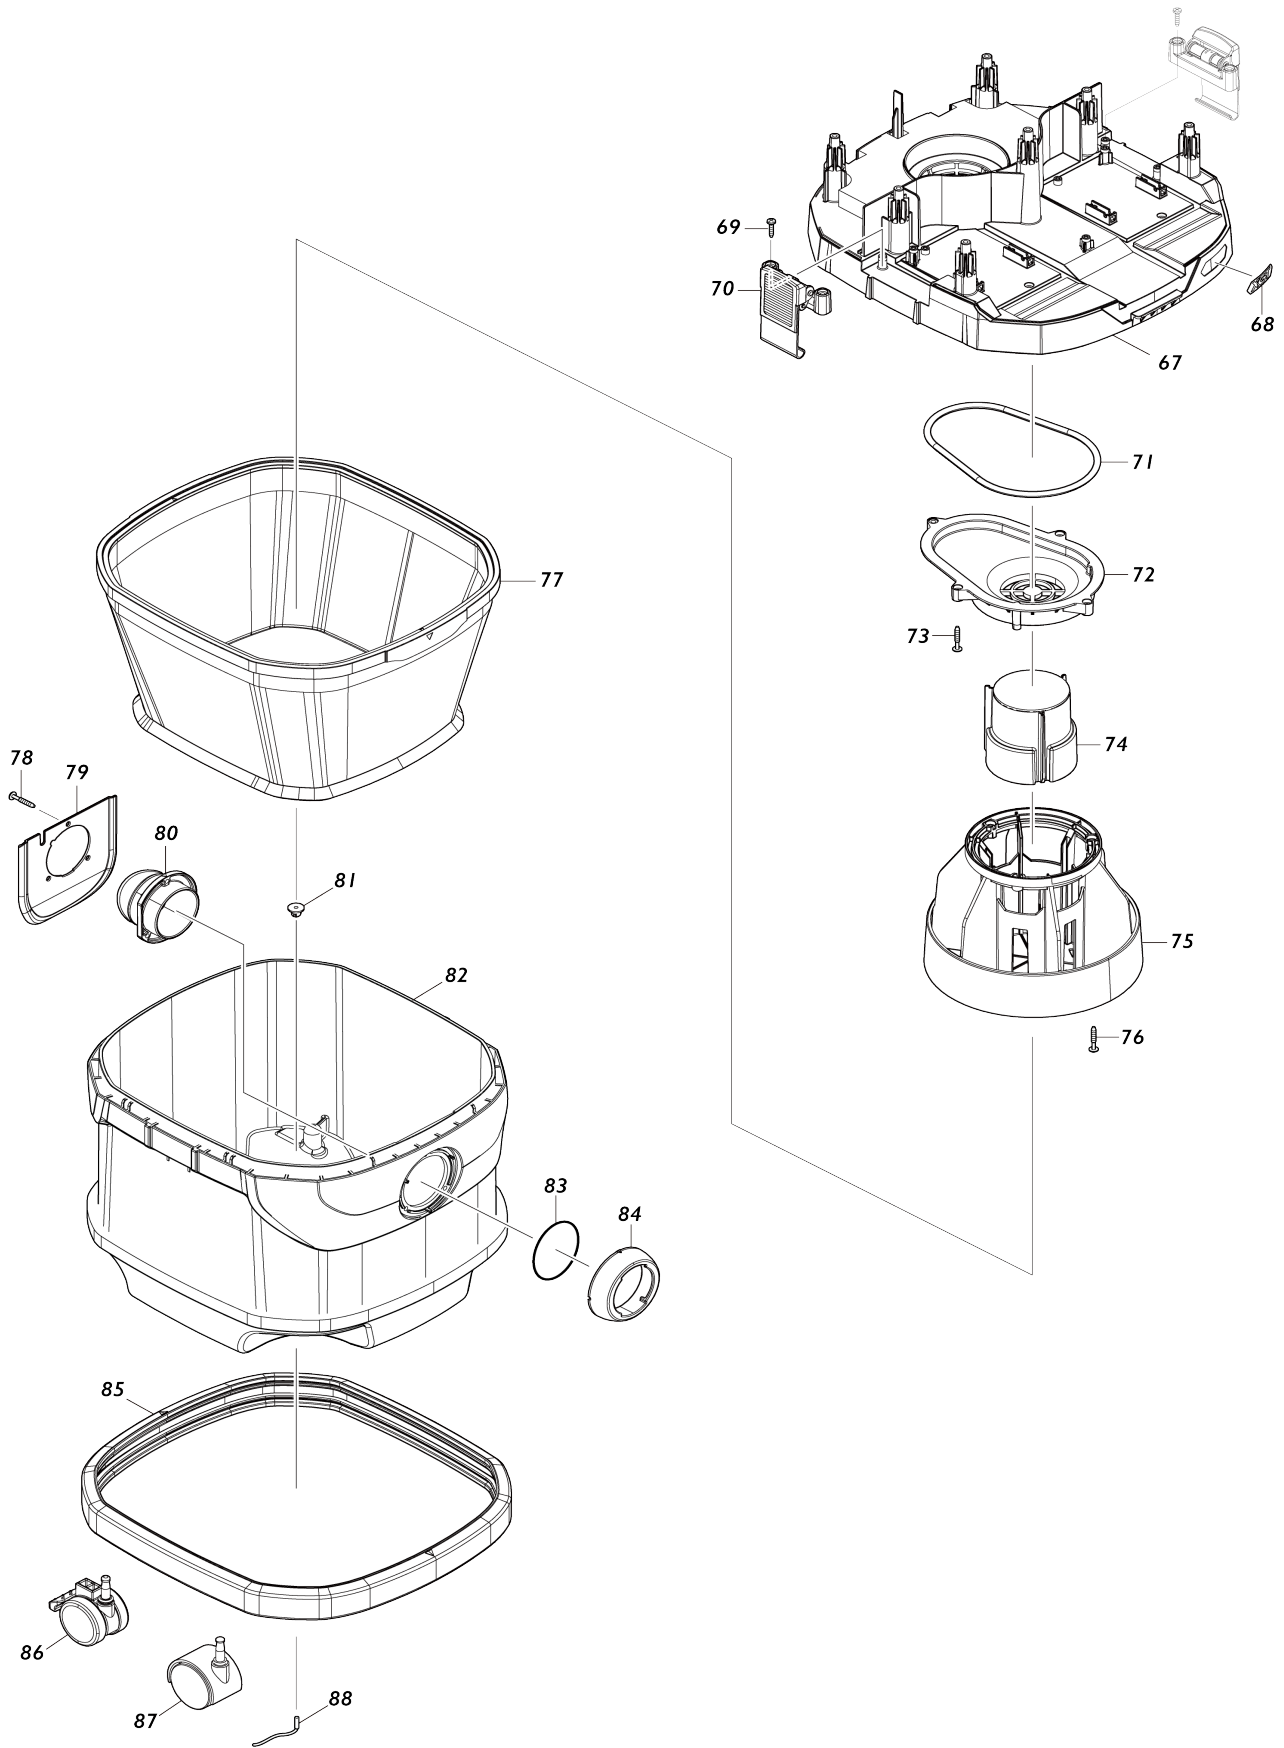

# Model No.VC003GL CORDLESS VACUUM CLEANER

# Model No.VC003GL CORDLESS VACUUM CLEANER

**Model No.VC003GL CORDLESS VACUUM CLEANER**

Obj. č.	Obj. č.	Popis	Možnost záměny	Množství	Nový/Stary	Poznámka 1	Poznámka 2
001	413B26-9	SWITCH BUTTON		1			
002	234273-5	COMPRESSION SPRING 20		2		pru	
003	266340-8	TAPPING SCREW 4X65		7			
004	8112L2-5	VC003GL NAME PLATE		1			
005	141F78-1	COWLING COMPLETE		1			
005		INC. 6-8					
006	813A18-6	CAUTION LABEL		1			
007	422796-7	TOP DAMPER A		1			
008	422797-5	TOP DAMPER B		1			
009	413B27-7	GRIP		1		rukoje	
010	413B33-2	UPPER HOUSING		1			
011	638A20-6	LEAD UNIT		1		elektronika VC001/003/005G	
012	651910-0	SWITCH D2VW-01-3HS		1		vyp	
013	266326-2	šroub 4x18=new265995-6		2			
014	451343-7	SWITCH HOLDER		1		dr	
015	650013-7	SWITCH 1703.4002		1		vyp	
016	961062-2	STOP RING E-12		1		pru	
017	141F75-7	SWITCH BASE COMPLETE		1		z	
C10	8040N1-6	INDICATION LABEL		1			
018	213176-6	o kroužek		1		o krou	
019	455733-6	SWITCH LEVER		1			
020	620F40-4	INDICATION CIRCUIT		1		elektronika VC001-005G	
021	620D39-7	SUB CONTROLLER		1		ovl	
022	961013-5	zajišťovací kroužek		1		zaji	
023	213054-0	o-kroužek 9		1		o-krou	
024	451344-5	SWITCH DIAL		1			
025	413B28-5	BATTERY COVER		1			
026	231456-8	COMPRESSION SPRING 7		1			
027	413B30-8	BATTERY COVER HOOK		1			
028	620F37-3	CONTROLLER		1		elektronika VC001/003/005G	
029	422795-9	RUBBER CAP		1			
030	141F84-6	SEPARATOR COMPLETE		1			
030		INC. 31-34					
031	422802-8	BAND DUMPER E		1			
032	422801-0	BAND DUMPER D		1			
033	422799-1	BAND DUMPER B		1			
034	422804-4	SEAL A		1			
035	266326-2	šroub 4x18=new265995-6		3			
036	413B31-6	LOWER HOUSING		1			
037	266326-2	šroub 4x18=new265995-6		4			
038	266326-2	šroub 4x18=new265995-6		4			
039	183U06-0	TERMINAL CASE SET		2		dr	
039		INC. 41					
040	413B40-5	TERMINAL COVER		2		kryt kontaktu VC001G	
041	183U06-0	TERMINAL CASE SET		2		dr	