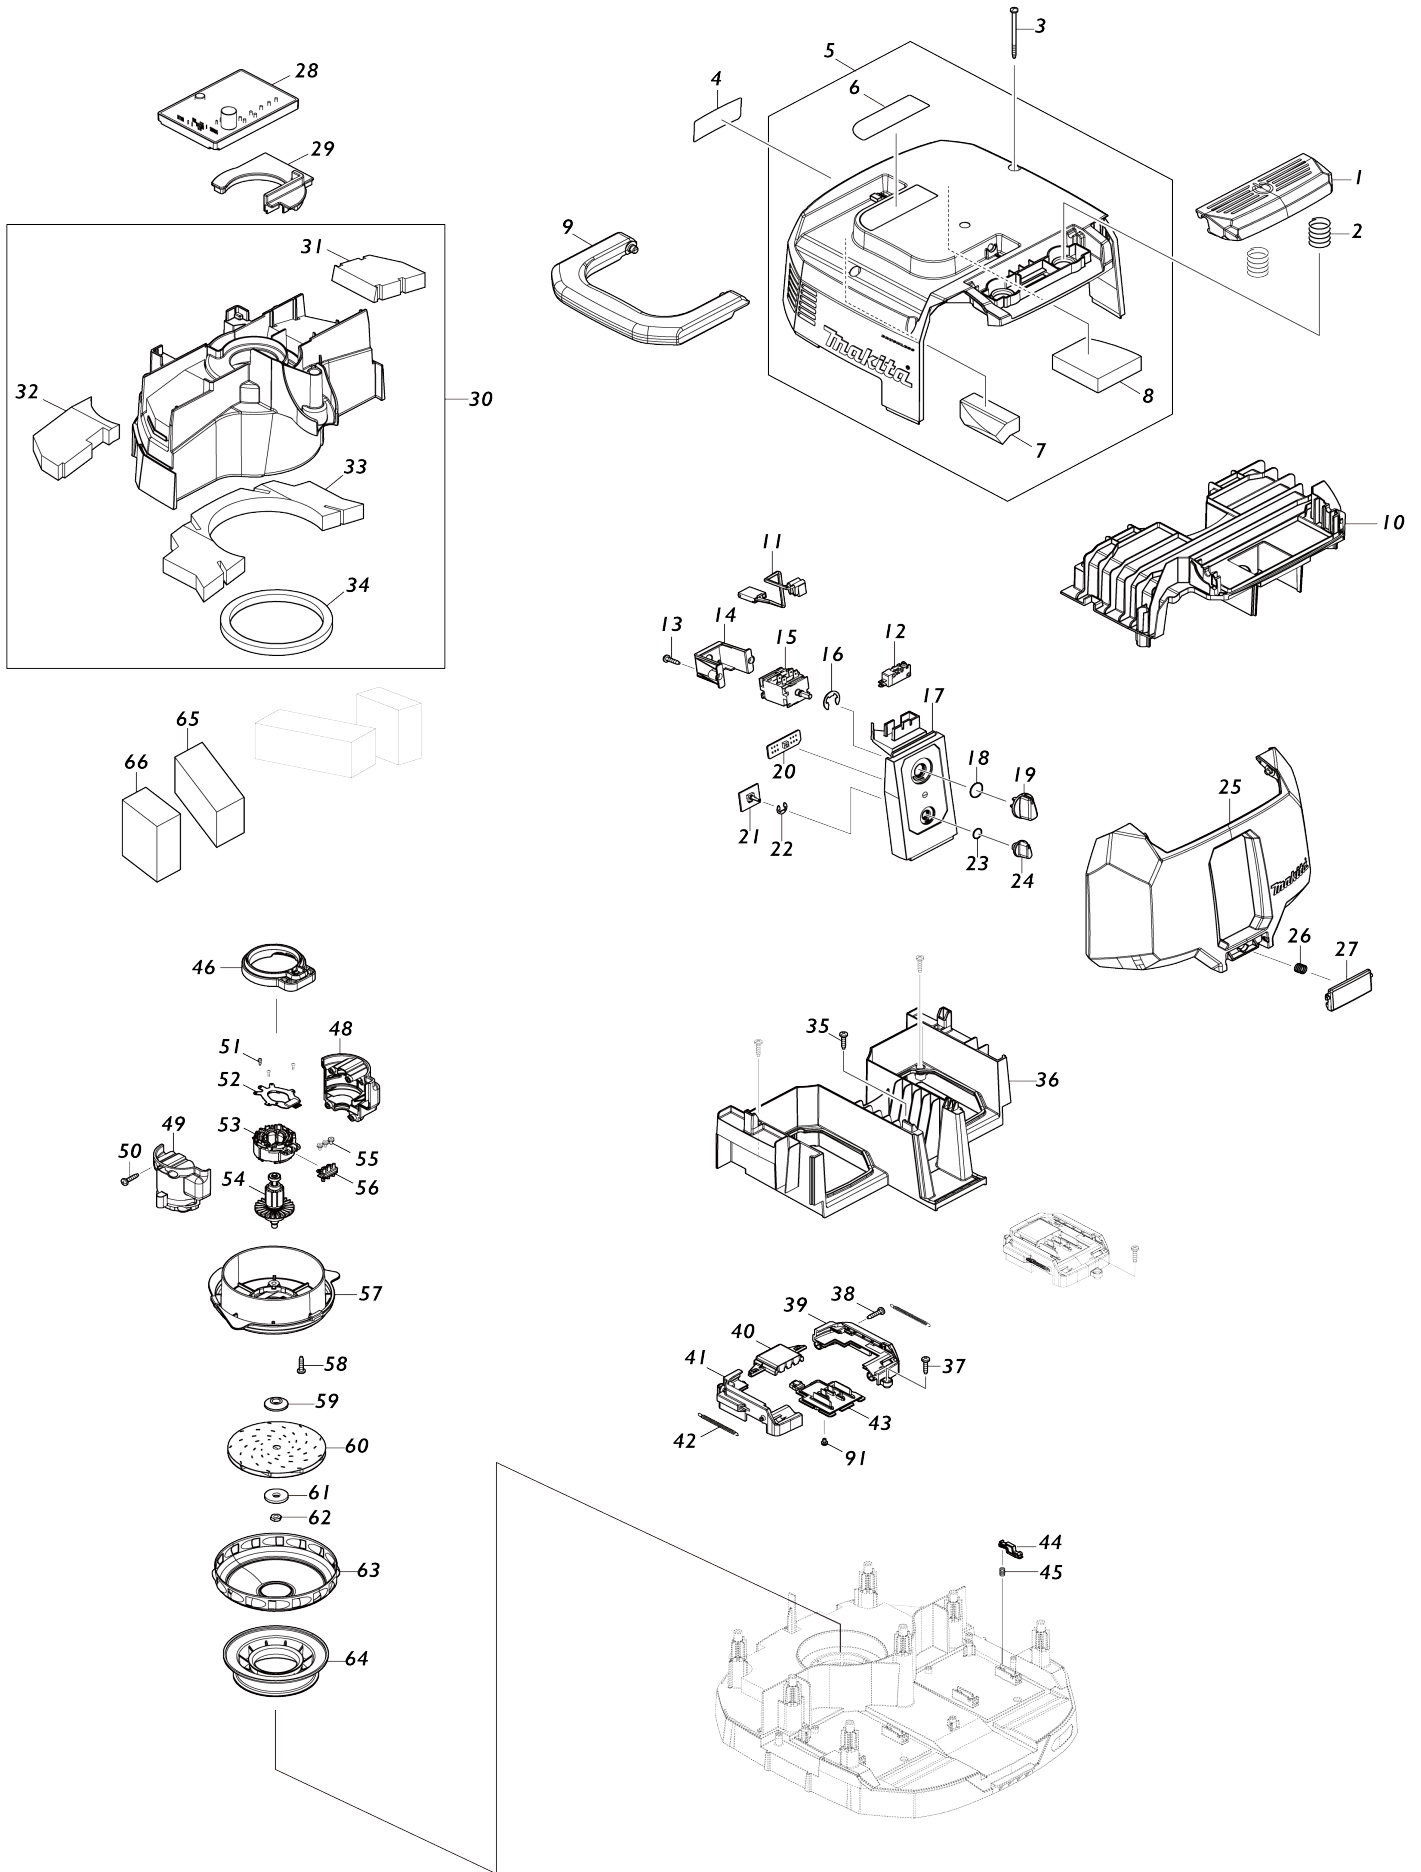

# Model No.VC003GL CORDLESS VACUUM CLEANER

**Model No.VC003GL CORDLESS VACUUM CLEANER**

Obj. č.	Obj. č.	Popis	Možnost záměny	Množství	Nový/Stary	Poznámka 1	Poznámka 2
001	413B26-9	SWITCH BUTTON		1			
002	234273-5	COMPRESSION SPRING 20		2		pru	
003	266340-8	TAPPING SCREW 4X65		7			
004	8112L2-5	VC003GL NAME PLATE		1			
005	141F78-1	COWLING COMPLETE		1			
005		INC. 6-8					
006	813A18-6	CAUTION LABEL		1			
007	422796-7	TOP DAMPER A		1			
008	422797-5	TOP DAMPER B		1			
009	413B27-7	GRIP		1		rukoje	
010	413B33-2	UPPER HOUSING		1			
011	638A20-6	LEAD UNIT		1		elektronika VC001/003/005G	
012	651910-0	SWITCH D2VW-01-3HS		1		vyp	
013	266326-2	šroub 4x18=new265995-6		2			
014	451343-7	SWITCH HOLDER		1		dr	
015	650013-7	SWITCH 1703.4002		1		vyp	
016	961062-2	STOP RING E-12		1		pru	
017	141F75-7	SWITCH BASE COMPLETE		1		z	
C10	8040N1-6	INDICATION LABEL		1			
018	213176-6	o kroužek		1		o krou	
019	455733-6	SWITCH LEVER		1			
020	620F40-4	INDICATION CIRCUIT		1		elektronika VC001-005G	
021	620D39-7	SUB CONTROLLER		1		ovl	
022	961013-5	zajišťovací kroužek		1		zaji	
023	213054-0	o-kroužek 9		1		o-krou	
024	451344-5	SWITCH DIAL		1			
025	413B28-5	BATTERY COVER		1			
026	231456-8	COMPRESSION SPRING 7		1			
027	413B30-8	BATTERY COVER HOOK		1			
028	620F37-3	CONTROLLER		1		elektronika VC001/003/005G	
029	422795-9	RUBBER CAP		1			
030	141F84-6	SEPARATOR COMPLETE		1			
030		INC. 31-34					
031	422802-8	BAND DUMPER E		1			
032	422801-0	BAND DUMPER D		1			
033	422799-1	BAND DUMPER B		1			
034	422804-4	SEAL A		1			
035	266326-2	šroub 4x18=new265995-6		3			
036	413B31-6	LOWER HOUSING		1			
037	266326-2	šroub 4x18=new265995-6		4			
038	266326-2	šroub 4x18=new265995-6		4			
039	183U06-0	TERMINAL CASE SET		2		dr	
039		INC. 41					
040	413B40-5	TERMINAL COVER		2		kryt kontaktu VC001G	
041	183U06-0	TERMINAL CASE SET		2		dr	