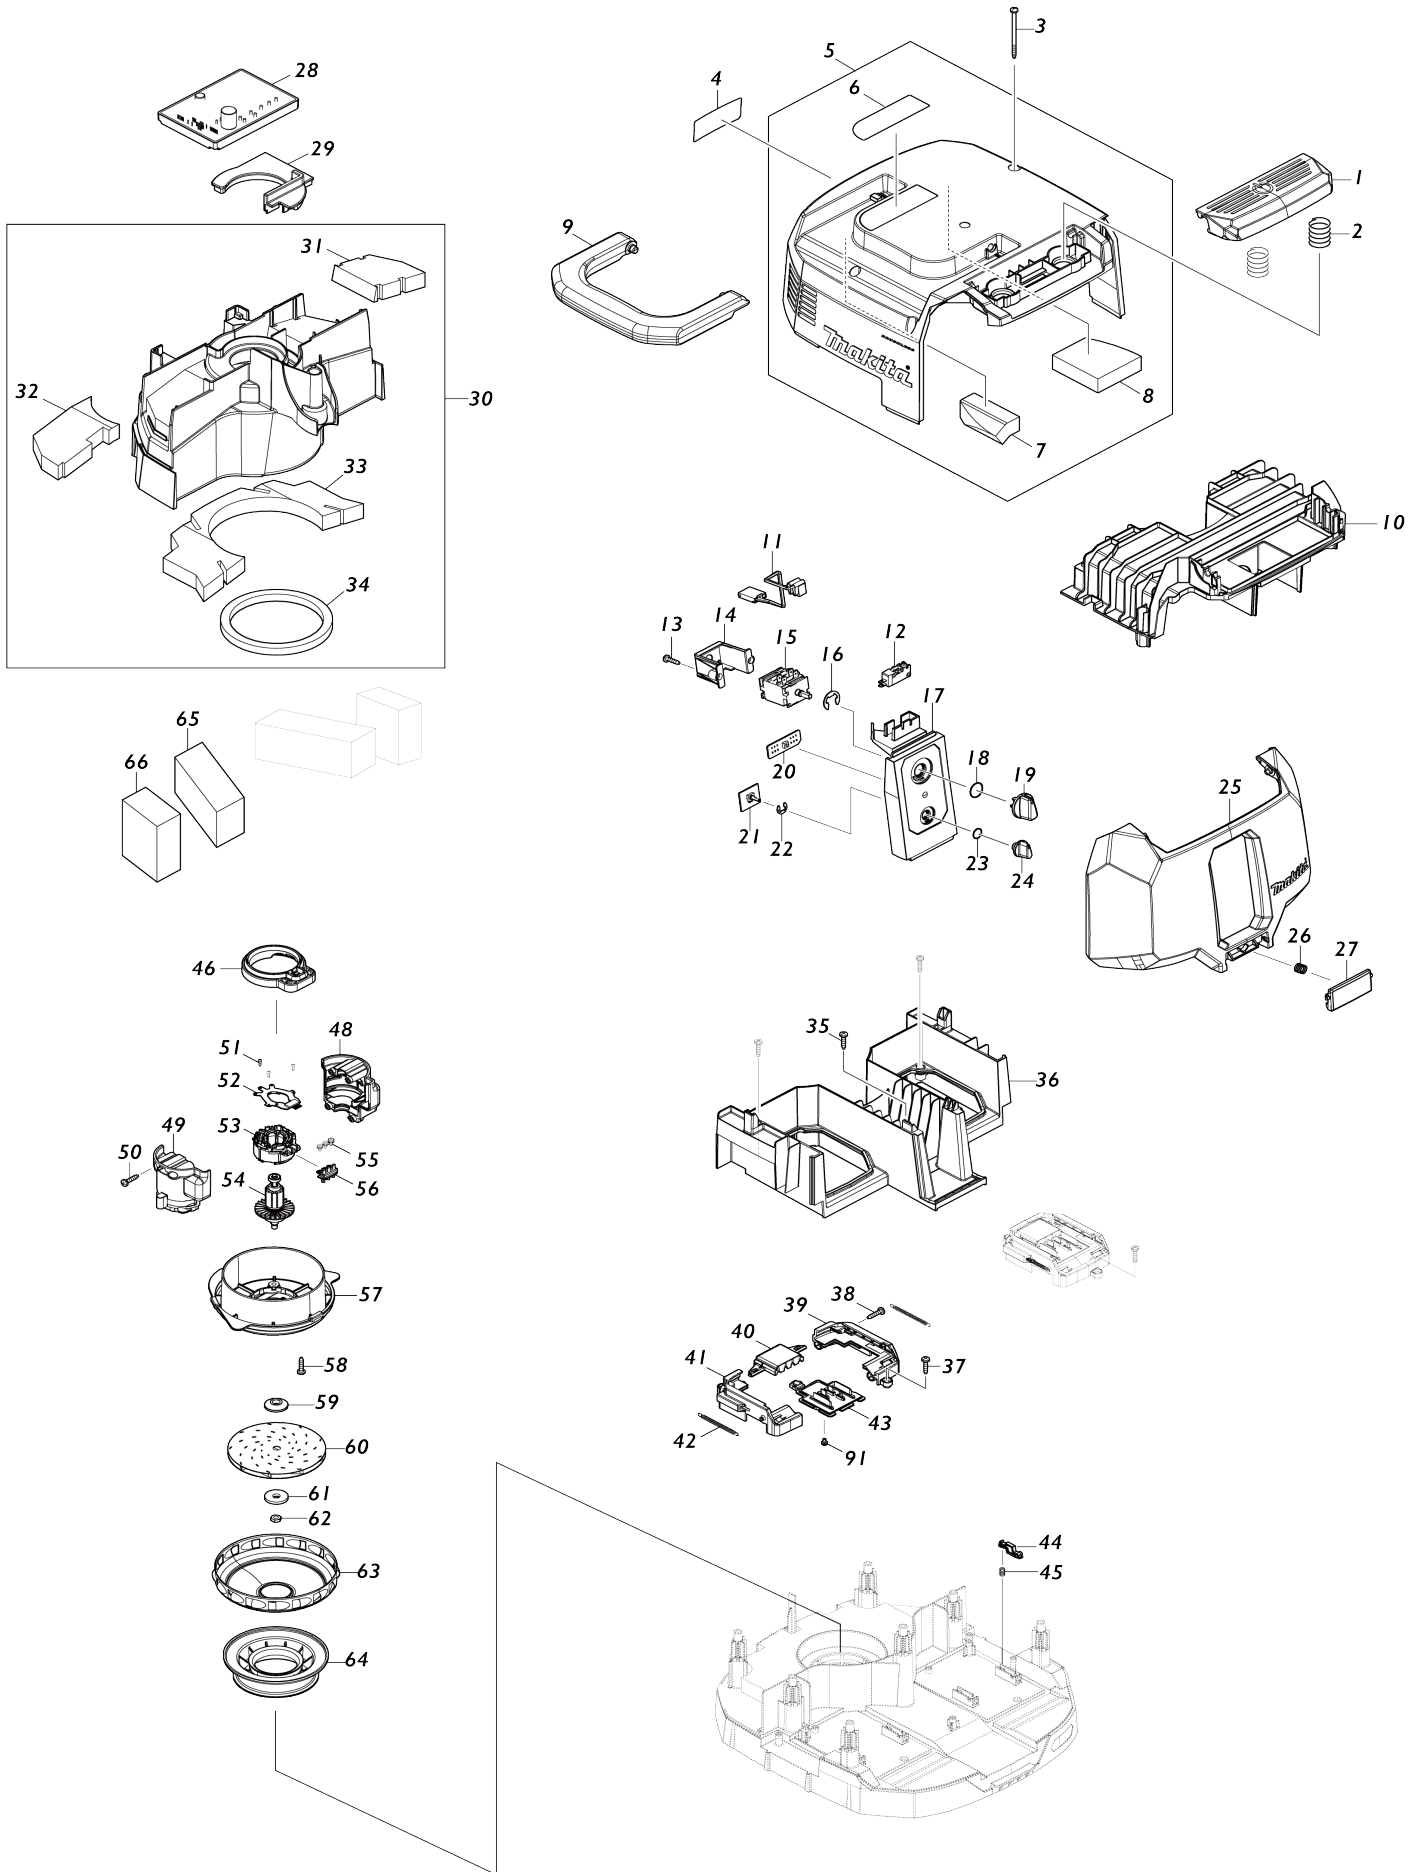

Model No.VC005GL CORDLESS VACUUM CLEANER

Model No.VC005GL CORDLESS VACUUM CLEANER

Model No.VC005GL CORDLESS VACUUM CLEANER

Obj. č.	Obj. č.	Popis	Možnost záměny	Množství	Nový/Starý	Poznámka 1	Poznámka 2
001	413B26-9	SWITCH BUTTON		1			
002	234273-5	COMPRESSION SPRING 20		2		pru	
003	266340-8	TAPPING SCREW 4X65		7			
004	8112N6-1	VC005GL NAME PLATE		1			
005	141F78-1	COWLING COMPLETE		1			
005		INC. 6-8					
006	813A18-6	CAUTION LABEL		1			
007	422796-7	TOP DAMPER A		1			
008	422797-5	TOP DAMPER B		1			
009	413B27-7	GRIP		1		rukoje	
010	413B33-2	UPPER HOUSING		1			
011	638A20-6	LEAD UNIT		1		elektronika VC001/003/005G	
012	651910-0	SWITCH D2VW-01-3HS		1		vyp	
013	266326-2	šroub 4x18=new265995-6		2			
014	451343-7	SWITCH HOLDER		1		dr	
015	650013-7	SWITCH 1703.4002		1		vyp	
016	961062-2	STOP RING E-12		1		pru	
017	141H90-3	SWITCH BASE COMPLETE		1		z	
C10	8045P7-8	INDICATION LABEL		1			
018	213176-6	o kroužek		1		o krou	
019	455733-6	SWITCH LEVER		1			
020	620F40-4	INDICATION CIRCUIT		1		elektronika VC001-005G	
021	620D39-7	SUB CONTROLLER		1		ovl	
022	961013-5	zajišťovací kroužek		1		zaji	
023	213054-0	o-kroužek 9		1		o-krou	
024	451344-5	SWITCH DIAL		1			
025	413B28-5	BATTERY COVER		1			
026	231456-8	COMPRESSION SPRING 7		1			
027	413B30-8	BATTERY COVER HOOK		1			
028	620F37-3	CONTROLLER		1		elektronika VC001/003/005G	
029	422795-9	RUBBER CAP		1			
030	141F84-6	SEPARATOR COMPLETE		1			
030		INC. 31-34					
031	422802-8	BAND DUMPER E		1			
032	422801-0	BAND DUMPER D		1			
033	422799-1	BAND DUMPER B		1			
034	422804-4	SEAL A		1			
035	266326-2	šroub 4x18=new265995-6		3			
036	413B31-6	LOWER HOUSING		1			
037	266326-2	šroub 4x18=new265995-6		4			
038	266326-2	šroub 4x18=new265995-6		4			
039	183U06-0	TERMINAL CASE SET		2		dr	
039		INC. 41					
040	413B40-5	TERMINAL COVER		2		kryt kontaktu VC001G	
041	183U06-0	TERMINAL CASE SET		2		dr	