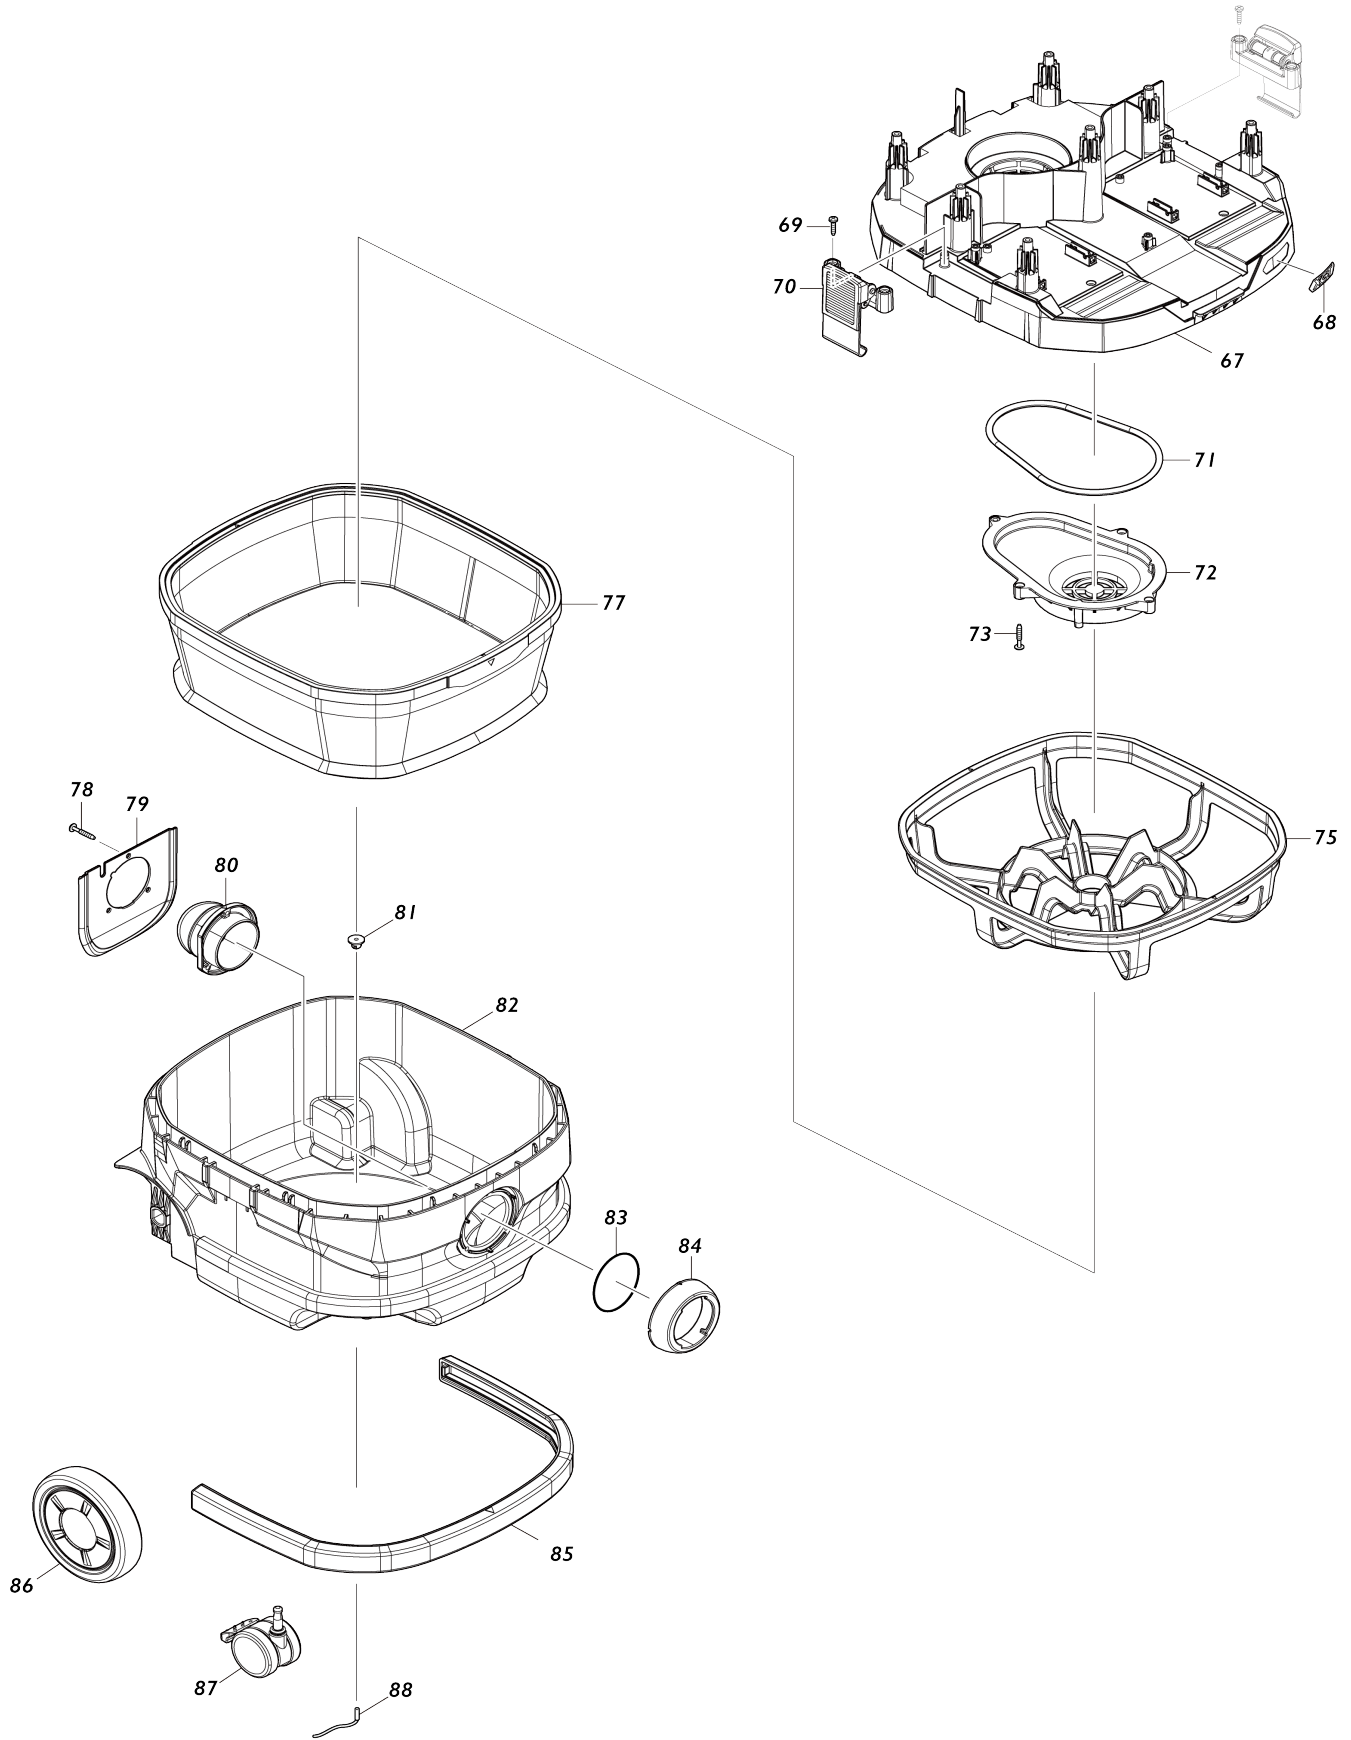

Model No.VC005GL CORDLESS VACUUM CLEANER

Model No.VC005GL CORDLESS VACUUM CLEANER

Model No.VC005GL CORDLESS VACUUM CLEANER

Obj. č.	Obj. č.	Popis	Možnost záměny	Množství	Nový/Starý	Poznámka 1	Poznámka 2
001	413B26-9	SWITCH BUTTON		1			
002	234273-5	COMPRESSION SPRING 20		2		pru	
003	266340-8	TAPPING SCREW 4X65		7			
004	8112N6-1	VC005GL NAME PLATE		1			
005	141F78-1	COWLING COMPLETE		1			
005		INC. 6-8					
006	813A18-6	CAUTION LABEL		1			
007	422796-7	TOP DAMPER A		1			
008	422797-5	TOP DAMPER B		1			
009	413B27-7	GRIP		1		rukoje	
010	413B33-2	UPPER HOUSING		1			
011	638A20-6	LEAD UNIT		1		elektronika VC001/003/005G	
012	651910-0	SWITCH D2VW-01-3HS		1		vyp	
013	266326-2	šroub 4x18=new265995-6		2			
014	451343-7	SWITCH HOLDER		1		dr	
015	650013-7	SWITCH 1703.4002		1		vyp	
016	961062-2	STOP RING E-12		1		pru	
017	141H90-3	SWITCH BASE COMPLETE		1		z	
C10	8045P7-8	INDICATION LABEL		1			
018	213176-6	o kroužek		1		o krou	
019	455733-6	SWITCH LEVER		1			
020	620F40-4	INDICATION CIRCUIT		1		elektronika VC001-005G	
021	620D39-7	SUB CONTROLLER		1		ovl	
022	961013-5	zajišťovací kroužek		1		zaji	
023	213054-0	o-kroužek 9		1		o-krou	
024	451344-5	SWITCH DIAL		1			
025	413B28-5	BATTERY COVER		1			
026	231456-8	COMPRESSION SPRING 7		1			
027	413B30-8	BATTERY COVER HOOK		1			
028	620F37-3	CONTROLLER		1		elektronika VC001/003/005G	
029	422795-9	RUBBER CAP		1			
030	141F84-6	SEPARATOR COMPLETE		1			
030		INC. 31-34					
031	422802-8	BAND DUMPER E		1			
032	422801-0	BAND DUMPER D		1			
033	422799-1	BAND DUMPER B		1			
034	422804-4	SEAL A		1			
035	266326-2	šroub 4x18=new265995-6		3			
036	413B31-6	LOWER HOUSING		1			
037	266326-2	šroub 4x18=new265995-6		4			
038	266326-2	šroub 4x18=new265995-6		4			
039	183U06-0	TERMINAL CASE SET		2		dr	
039		INC. 41					
040	413B40-5	TERMINAL COVER		2		kryt kontaktu VC001G	
041	183U06-0	TERMINAL CASE SET		2		dr	