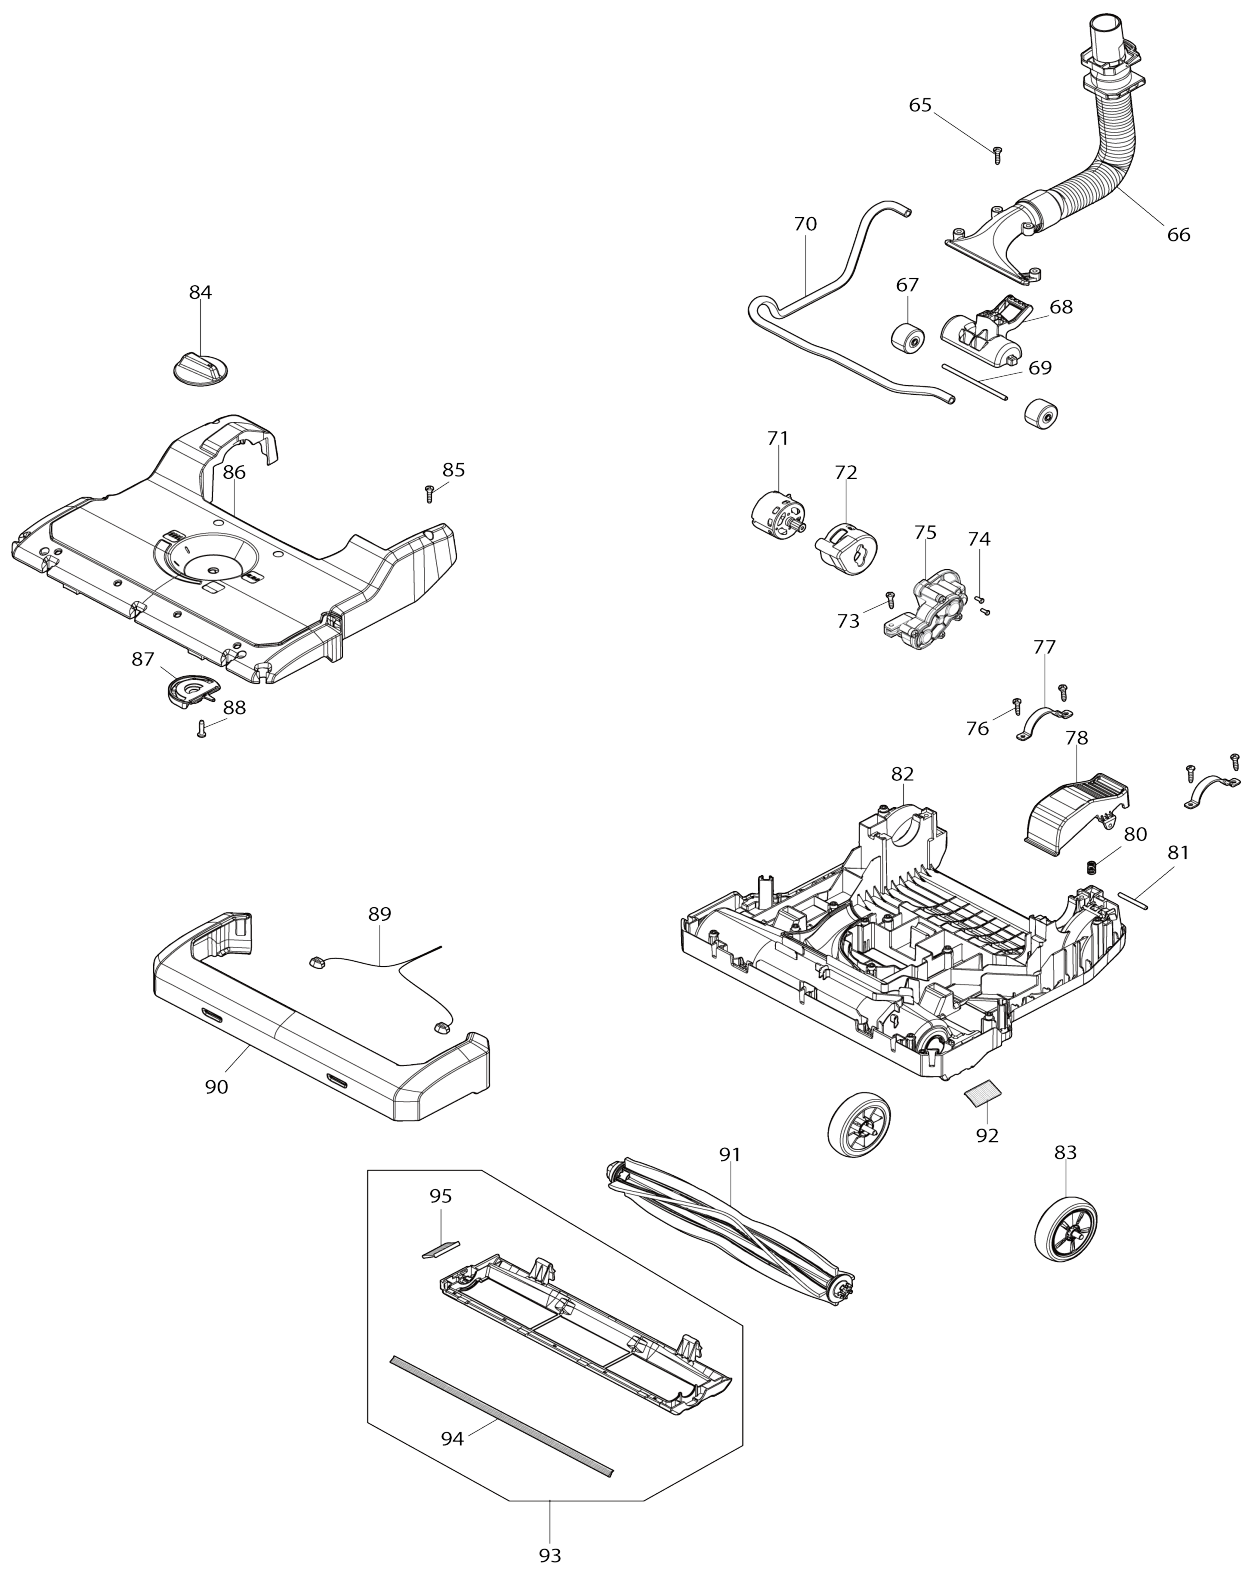

Model No.VC010G CORDLESS UPRIGHT CLEANER

Model No.VC010G CORDLESS UPRIGHT CLEANER

Model No.VC010G CORDLESS UPRIGHT CLEANER

Obj. č.	Obj. č.	Popis	Možnost záměny	Množství	Nový/Starý	Poznámka 1	Poznámka 2
001	266326-2	šroub 4x18=new265995-6		4			
002	183R12-7	HANDLE SET		1		dr	
002		INC. 5					
003	141R09-2	SWITCH PLATE COMPLETE		1		elektronika	
004	631973-2	SWITCH UNIT		1		vyp	
005	183R12-7	HANDLE SET		1		dr	
005		INC. 2					
006	327555-3	PIPE A		1		hadice A	
007	632R23-4	LEAD UNIT		1		olv	
008	266326-2	šroub 4x18=new265995-6		4			
009	141R11-5	TOP COVER COMPLETE		1		horn	
010	266326-2	šroub 4x18=new265995-6		2			
011	632R22-6	LEAD UNIT		1		ovl	
012	266326-2	šroub 4x18=new265995-6		2			
013	412455-1	INLET		1		vlo	
014	213663-5	o-kroužek 55		1		o-krou	
015	141R13-1	INDICATION CIRCUIT COMPLETE		1		elektronika	
016	413R48-5	STOPPER PLATE		1		deska	
017	232627-0	TORSION SPRING 9		1		torzn	
018	265678-8	TAPPING SCREW 4X18		1			
019	137100-4	DUST BOX ASSEMBLY		1		prachov	
C10	263005-3	vymezovací čep 6		1			
C20	266326-2	šroub 4x18=new265995-6		1			
C30	413R43-5	FOOT LEVER STOPPER		1			
021	141R15-7	HOSE COMPLETE 28-0.7		1		hadice kompletn	
022	127522-6	PIPE ASSEMBLY		1		hubice	
023	266326-2	šroub 4x18=new265995-6		2			
024	412444-6	NOZZLE HOLDER		2		dr	
025	8143R7-2	VC010G NAME PLATE		1			
027	412464-0	LOCK LEVER A		1		p	
028	231309-1	vinutá pružina 5		1		vinut	
029	412463-2	STAY		1		podstavec	
030	162A02-1	FILTER BAG		1	*		
030-1	191T96-3	FILTER BAG SET	O	1			
031	137101-2	TERMINAL CASE ASSEMBLY		1		terminal	
C10	263005-3	vymezovací čep 6		1			
032	266326-2	šroub 4x18=new265995-6		2			
033	266326-2	šroub 4x18=new265995-6		9			
034	413R47-7	SIDE DUST BOX COVER		1		kryt	
035	422A29-6	SEAL RING B		1		t	
036	632R24-2	LEAD UNIT		1			
037	632R30-7	SWITCH UNIT		1		vyp	
038	422A26-2	SPONGE SHEET		1		p	
039	162808-1	MAIN FILTER H		1	*		
039-1	191E39-5	MAIN FILTER H SET	O	1			
040	412446-2	LATCH		1		spona	
041	234391-9	COMPRESSION SPRING 8		1		pru	
042	422A27-0	SEAL RING A		1		t	