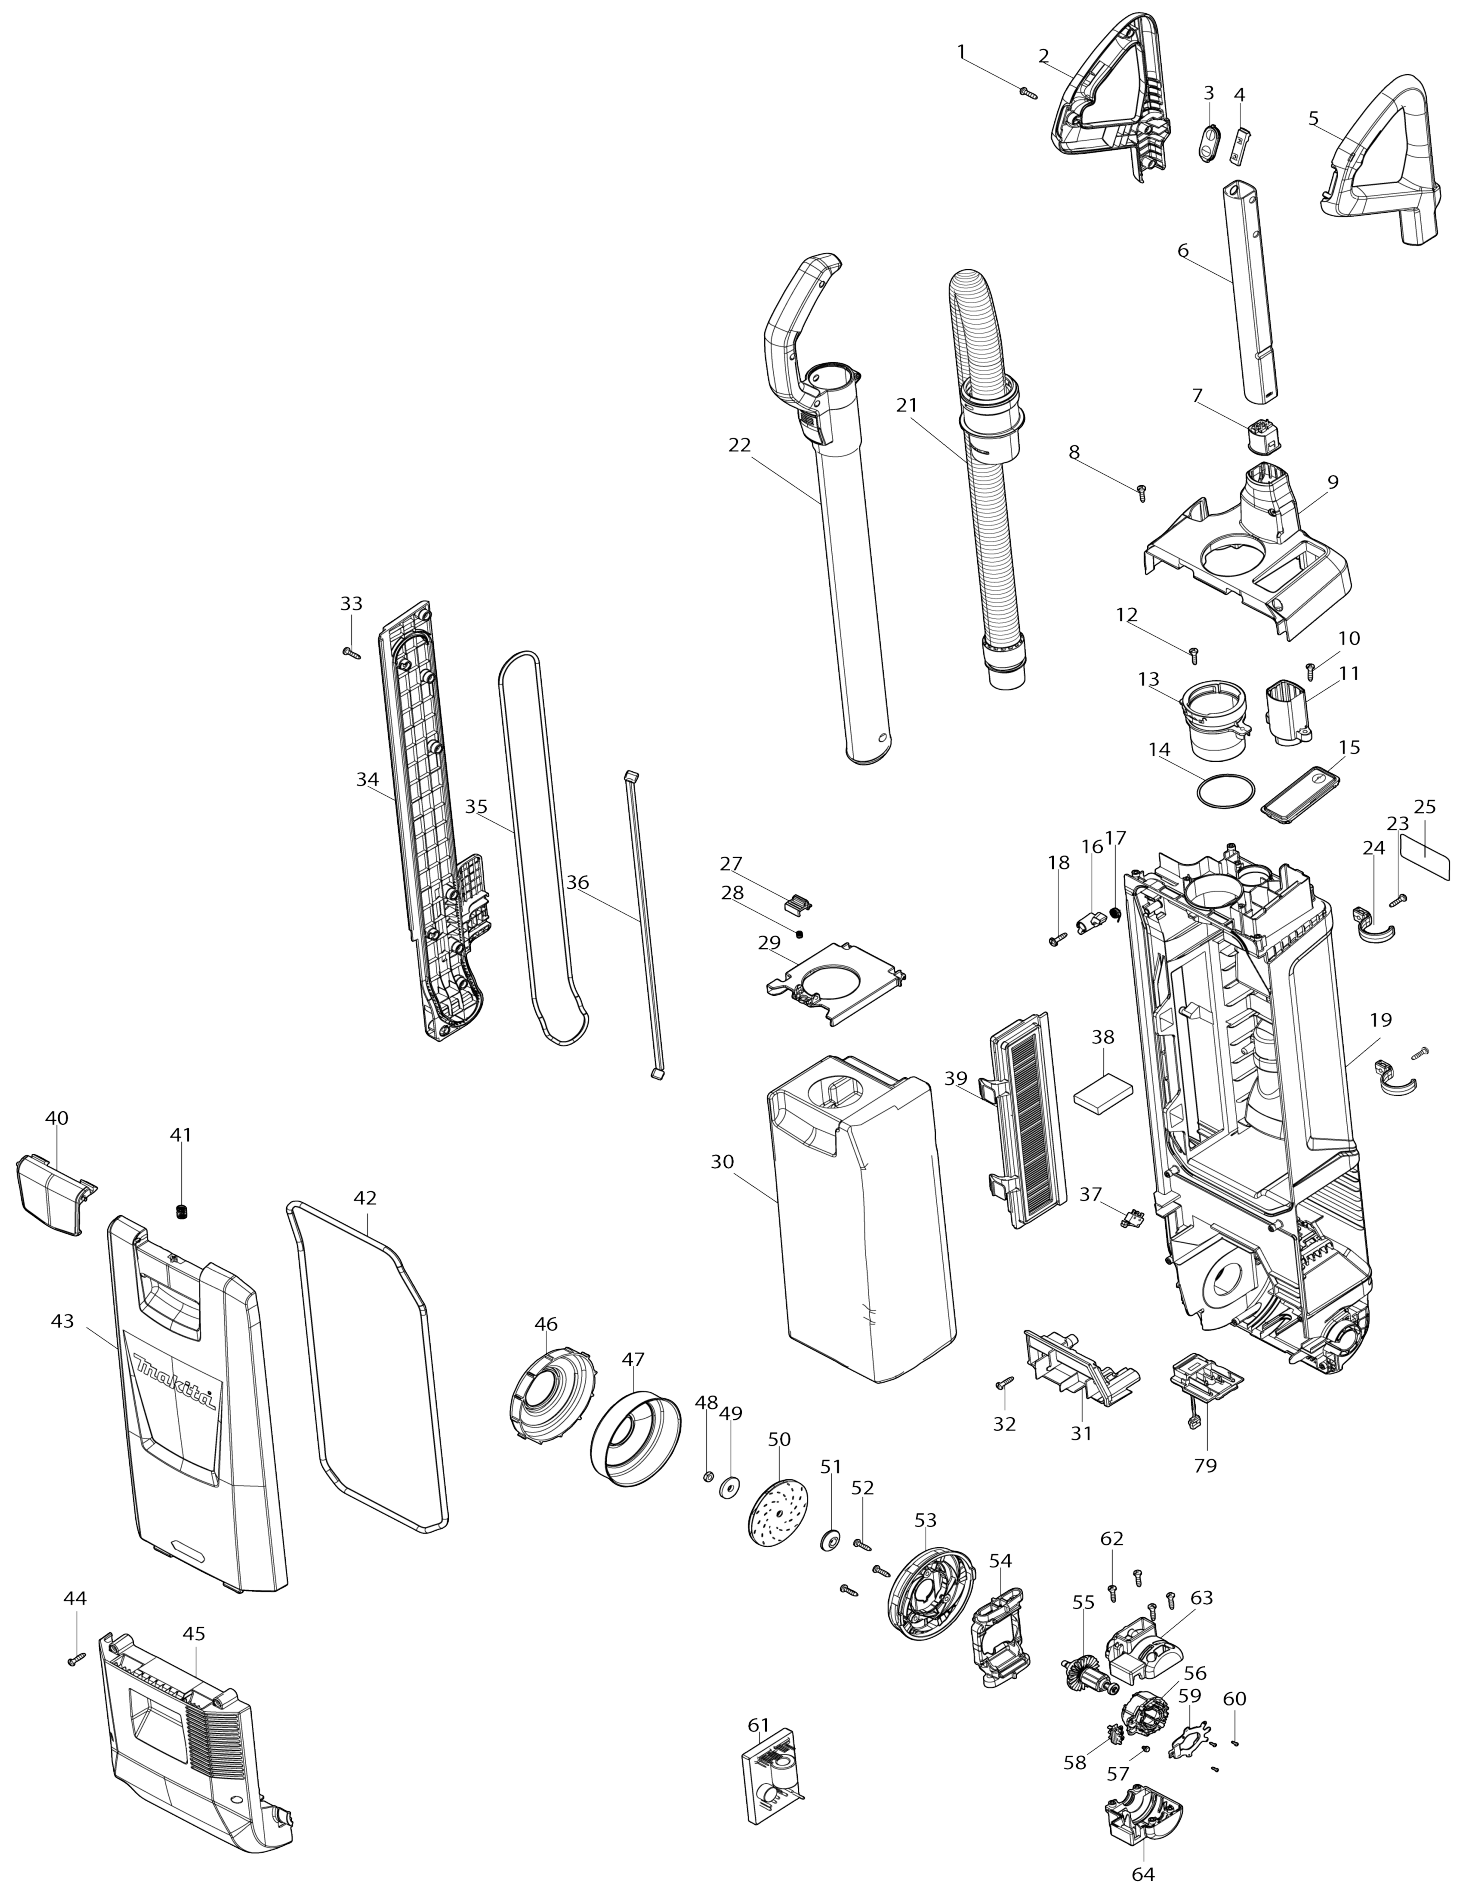

Model No.VC010G CORDLESS UPRIGHT CLEANER

Model No.VC010G CORDLESS UPRIGHT CLEANER

Model No.VC010G CORDLESS UPRIGHT CLEANER

Obj. č.	Obj. č.	Popis	Možnost záměny	Množství	Nový/Starý	Poznámka 1	Poznámka 2
001	266326-2	šroub 4x18=new265995-6		4			
002	183R12-7	HANDLE SET		1		dr	
002		INC. 5					
003	141R09-2	SWITCH PLATE COMPLETE		1		elektronika	
004	631973-2	SWITCH UNIT		1		vyp	
005	183R12-7	HANDLE SET		1		dr	
005		INC. 2					
006	327555-3	PIPE A		1		hadice A	
007	632R23-4	LEAD UNIT		1		olv	
008	266326-2	šroub 4x18=new265995-6		4			
009	141R11-5	TOP COVER COMPLETE		1		horn	
010	266326-2	šroub 4x18=new265995-6		2			
011	632R22-6	LEAD UNIT		1		ovl	
012	266326-2	šroub 4x18=new265995-6		2			
013	412455-1	INLET		1		vlo	
014	213663-5	o-kroužek 55		1		o-krou	
015	141R13-1	INDICATION CIRCUIT COMPLETE		1		elektronika	
016	413R48-5	STOPPER PLATE		1		deska	
017	232627-0	TORSION SPRING 9		1		torzn	
018	265678-8	TAPPING SCREW 4X18		1			
019	137100-4	DUST BOX ASSEMBLY		1		prachov	
C10	263005-3	vymezovací čep 6		1			
C20	266326-2	šroub 4x18=new265995-6		1			
C30	413R43-5	FOOT LEVER STOPPER		1			
021	141R15-7	HOSE COMPLETE 28-0.7		1		hadice kompletn	
022	127522-6	PIPE ASSEMBLY		1		hubice	
023	266326-2	šroub 4x18=new265995-6		2			
024	412444-6	NOZZLE HOLDER		2		dr	
025	8143R7-2	VC010G NAME PLATE		1			
027	412464-0	LOCK LEVER A		1		p	
028	231309-1	vinutá pružina 5		1		vinut	
029	412463-2	STAY		1		podstavec	
030	162A02-1	FILTER BAG		1	*		
030-1	191T96-3	FILTER BAG SET	O	1			
031	137101-2	TERMINAL CASE ASSEMBLY		1		terminal	
C10	263005-3	vymezovací čep 6		1			
032	266326-2	šroub 4x18=new265995-6		2			
033	266326-2	šroub 4x18=new265995-6		9			
034	413R47-7	SIDE DUST BOX COVER		1		kryt	
035	422A29-6	SEAL RING B		1		t	
036	632R24-2	LEAD UNIT		1			
037	632R30-7	SWITCH UNIT		1		vyp	
038	422A26-2	SPONGE SHEET		1		p	
039	162808-1	MAIN FILTER H		1	*		
039-1	191E39-5	MAIN FILTER H SET	O	1			
040	412446-2	LATCH		1		spona	
041	234391-9	COMPRESSION SPRING 8		1		pru	
042	422A27-0	SEAL RING A		1		t	