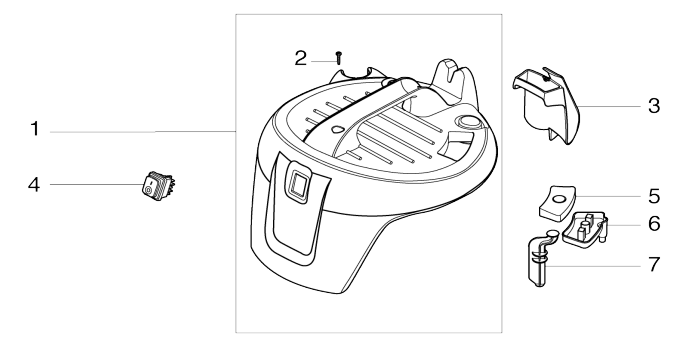

Model No.VC2000L VACUUM CLEANER

Model No.VC2000L VACUUM CLEANER

Obj. č.	Obj. č.	Popis	Možnost záměny	Množství	Nový/Stary	Poznámka 1	Poznámka 2
001	W107419618	COVER		1			
001		INC. 2					
002	W302003704	šroub		2	*		
002-1	W302004029	SCREW 5X18 TX20	O	2			
003	W107409981	HOSE AND CABLE HOOK		1			
004	W107404540	SWITCH O-I		1		vyp	
005	W107409183	DEDUSTING KNOB		1			
006	W107409127	P&C DRAIN HOUSING		1			
007	W107409128	DEDUTING ROD		1			
008	W107404542	CAPACITOR 0.1 MICRO FARAD		1			
009	W107409125	CABLE OUTLET		1			
009		INC. 10					
010	W302003704	šroub		2	*		
010-1	W302004029	SCREW 5X18 TX20	O	2			
011	W302002394	POWER CORD CEE 7/7		1		p	
012	W107409130	KIT LOCKING CLAMP		2		spona VC23012L VC2512L VC3011L	
013	W107409132	CLAMPING PLATE		1			
013		INC. 14					
014	W302003704	šroub		6	*		
014-1	W302004029	SCREW 5X18 TX20	O	6			
015	W107409160	MOTOR 220-240V 1000 W		1		motor	
015		INC. 16,17					
016	W107409163	UPPER MOTOR SEALING		1			
017	W107409164	LOWER MOTOR SEALING		1			
018	W909100083	pružina		1		pru	
019	W107409129	DEDUSTING FLAP		1		klapka	
020	W107409166	BASE PLATE WITH AIR OUTLET		1		deska VC2012L VC2512L VC3011L	
020		INC. 21					
021	W107409167	AIR OUTLET		1		v	
022	W107409165	SEALING FILTER		1		krou	
023	W107409159	DEFLECTOR SHIELD		1			
024	P-70219	filtrační patrona VC2010LVC2511 /446L=old W302000490		1			
025	W107402646	KIT FILTER SUPPORT CAGE +FLO AT		1		plov	
026	W107419619	MAKITA CONTAINER 20L		1			
026		INC. 27-30					
027	W107409170	WHEEL D130		2			
028	W107409169	INLET FITTING >VC2512L<		1		vstup VC2512L	
029	W140642250	KIT CASTOR WHEELS 50MM		1			
030	W302004200	LABEL >DUST CLASS L<		1			
031	W107409979	TUBE HOLDER KIT		1			
032	W000014295	NOZZLE UNIVERSAL		1	*		
032-1	W142950000	NOZZLE UNIVERSAL	O	1			
033	P-72942	sací trubice		1			
034	W000029541	CREVICE NOZZLE		1			
035	W107402706	FLOOR NOZZLE 36X260MM		1			