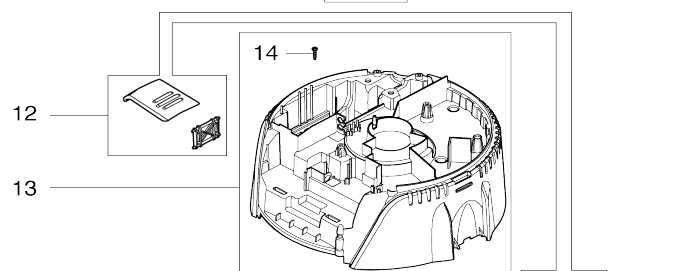

Model No.VC2000L VACUUM CLEANER

Model No.VC2000L VACUUM CLEANER

Obj. č.	Obj. č.	Popis	Možnost záměny	Množství	Nový/Stary	Poznámka 1	Poznámka 2
001	W107419618	COVER		1			
001		INC. 2					
002	W302003704	šroub		2	*		
002-1	W302004029	SCREW 5X18 TX20	O	2			
003	W107409981	HOSE AND CABLE HOOK		1			
004	W107404540	SWITCH O-I		1		vyp	
005	W107409183	DEDUSTING KNOB		1			
006	W107409127	P&C DRAIN HOUSING		1			
007	W107409128	DEDUTING ROD		1			
008	W107404542	CAPACITOR 0.1 MICRO FARAD		1			
009	W107409125	CABLE OUTLET		1			
009		INC. 10					
010	W302003704	šroub		2	*		
010-1	W302004029	SCREW 5X18 TX20	O	2			
011	W302002394	POWER CORD CEE 7/7		1		p	
012	W107409130	KIT LOCKING CLAMP		2		spona VC23012L VC2512L VC3011L	
013	W107409132	CLAMPING PLATE		1			
013		INC. 14					
014	W302003704	šroub		6	*		
014-1	W302004029	SCREW 5X18 TX20	O	6			
015	W107409160	MOTOR 220-240V 1000 W		1		motor	
015		INC. 16,17					
016	W107409163	UPPER MOTOR SEALING		1			
017	W107409164	LOWER MOTOR SEALING		1			
018	W909100083	pružina		1		pru	
019	W107409129	DEDUSTING FLAP		1		klapka	
020	W107409166	BASE PLATE WITH AIR OUTLET		1		deska VC2012L VC2512L VC3011L	
020		INC. 21					
021	W107409167	AIR OUTLET		1		v	
022	W107409165	SEALING FILTER		1		krou	
023	W107409159	DEFLECTOR SHIELD		1			
024	P-70219	filtrační patrona VC2010LVC2511 /446L=old W302000490		1			
025	W107402646	KIT FILTER SUPPORT CAGE +FLO AT		1		plov	
026	W107419619	MAKITA CONTAINER 20L		1			
026		INC. 27-30					
027	W107409170	WHEEL D130		2			
028	W107409169	INLET FITTING >VC2512L<		1		vstup VC2512L	
029	W140642250	KIT CASTOR WHEELS 50MM		1			
030	W302004200	LABEL >DUST CLASS L<		1			
031	W107409979	TUBE HOLDER KIT		1			
032	W000014295	NOZZLE UNIVERSAL		1	*		
032-1	W142950000	NOZZLE UNIVERSAL	O	1			
033	P-72942	sací trubice		1			
034	W000029541	CREVICE NOZZLE		1			
035	W107402706	FLOOR NOZZLE 36X260MM		1			