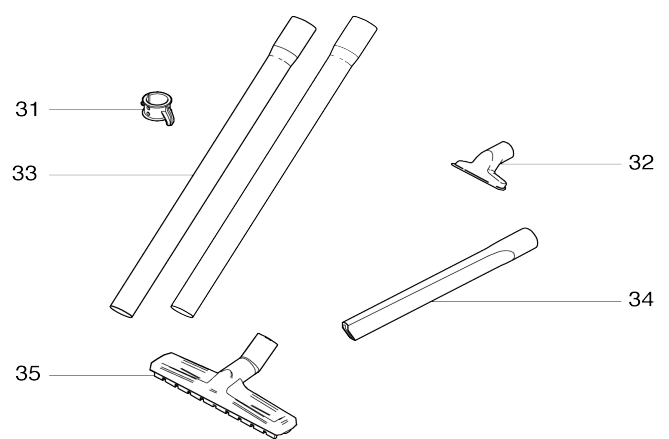

Model No.VC2000L VACUUM CLEANER

Model No.VC2000L VACUUM CLEANER

Obj. č.	Obj. č.	Popis	Možnost záměny	Množství	Nový/Stary	Poznámka 1	Poznámka 2
001	W107419618	COVER		1			
001		INC. 2					
002	W302003704	šroub		2	*		
002-1	W302004029	SCREW 5X18 TX20	O	2			
003	W107409981	HOSE AND CABLE HOOK		1			
004	W107404540	SWITCH O-I		1		vyp	
005	W107409183	DEDUSTING KNOB		1			
006	W107409127	P&C DRAIN HOUSING		1			
007	W107409128	DEDUTING ROD		1			
008	W107404542	CAPACITOR 0.1 MICRO FARAD		1			
009	W107409125	CABLE OUTLET		1			
009		INC. 10					
010	W302003704	šroub		2	*		
010-1	W302004029	SCREW 5X18 TX20	O	2			
011	W302002394	POWER CORD CEE 7/7		1		p	
012	W107409130	KIT LOCKING CLAMP		2		spona VC23012L VC2512L VC3011L	
013	W107409132	CLAMPING PLATE		1			
013		INC. 14					
014	W302003704	šroub		6	*		
014-1	W302004029	SCREW 5X18 TX20	O	6			
015	W107409160	MOTOR 220-240V 1000 W		1		motor	
015		INC. 16,17					
016	W107409163	UPPER MOTOR SEALING		1			
017	W107409164	LOWER MOTOR SEALING		1			
018	W909100083	pružina		1		pru	
019	W107409129	DEDUSTING FLAP		1		klapka	
020	W107409166	BASE PLATE WITH AIR OUTLET		1		deska VC2012L VC2512L VC3011L	
020		INC. 21					
021	W107409167	AIR OUTLET		1		v	
022	W107409165	SEALING FILTER		1		krou	
023	W107409159	DEFLECTOR SHIELD		1			
024	P-70219	filtrační patrona VC2010LVC2511 /446L=old W302000490		1			
025	W107402646	KIT FILTER SUPPORT CAGE +FLO AT		1		plov	
026	W107419619	MAKITA CONTAINER 20L		1			
026		INC. 27-30					
027	W107409170	WHEEL D130		2			
028	W107409169	INLET FITTING >VC2512L<		1		vstup VC2512L	
029	W140642250	KIT CASTOR WHEELS 50MM		1			
030	W302004200	LABEL >DUST CLASS L<		1			
031	W107409979	TUBE HOLDER KIT		1			
032	W000014295	NOZZLE UNIVERSAL		1	*		
032-1	W142950000	NOZZLE UNIVERSAL	O	1			
033	P-72942	sací trubice		1			
034	W000029541	CREVICE NOZZLE		1			
035	W107402706	FLOOR NOZZLE 36X260MM		1			