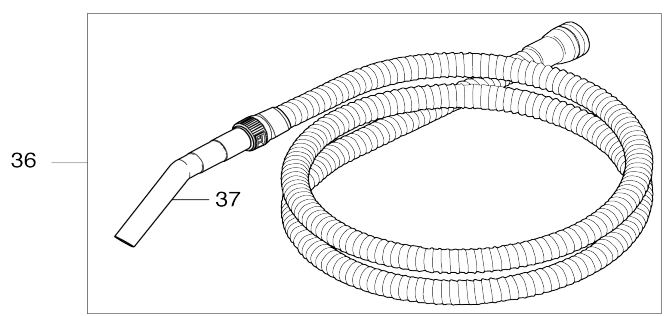

Model No.VC2000L VACUUM CLEANER

Model No.VC2000L VACUUM CLEANER

Obj. č.	Obj. č.	Popis	Možnost záměny	Množství	Nový/Stary	Poznámka 1	Poznámka 2
001	W107419618	COVER		1			
001		INC. 2					
002	W302003704	šroub		2	*		
002-1	W302004029	SCREW 5X18 TX20	O	2			
003	W107409981	HOSE AND CABLE HOOK		1			
004	W107404540	SWITCH O-I		1		vyp	
005	W107409183	DEDUSTING KNOB		1			
006	W107409127	P&C DRAIN HOUSING		1			
007	W107409128	DEDUTING ROD		1			
008	W107404542	CAPACITOR 0.1 MICRO FARAD		1			
009	W107409125	CABLE OUTLET		1			
009		INC. 10					
010	W302003704	šroub		2	*		
010-1	W302004029	SCREW 5X18 TX20	O	2			
011	W302002394	POWER CORD CEE 7/7		1		p	
012	W107409130	KIT LOCKING CLAMP		2		spona VC23012L VC2512L VC3011L	
013	W107409132	CLAMPING PLATE		1			
013		INC. 14					
014	W302003704	šroub		6	*		
014-1	W302004029	SCREW 5X18 TX20	O	6			
015	W107409160	MOTOR 220-240V 1000 W		1		motor	
015		INC. 16,17					
016	W107409163	UPPER MOTOR SEALING		1			
017	W107409164	LOWER MOTOR SEALING		1			
018	W909100083	pružina		1		pru	
019	W107409129	DEDUSTING FLAP		1		klapka	
020	W107409166	BASE PLATE WITH AIR OUTLET		1		deska VC2012L VC2512L VC3011L	
020		INC. 21					
021	W107409167	AIR OUTLET		1		v	
022	W107409165	SEALING FILTER		1		krou	
023	W107409159	DEFLECTOR SHIELD		1			
024	P-70219	filtrační patrona VC2010LVC2511 /446L=old W302000490		1			
025	W107402646	KIT FILTER SUPPORT CAGE +FLO AT		1		plov	
026	W107419619	MAKITA CONTAINER 20L		1			
026		INC. 27-30					
027	W107409170	WHEEL D130		2			
028	W107409169	INLET FITTING >VC2512L<		1		vstup VC2512L	
029	W140642250	KIT CASTOR WHEELS 50MM		1			
030	W302004200	LABEL >DUST CLASS L<		1			
031	W107409979	TUBE HOLDER KIT		1			
032	W000014295	NOZZLE UNIVERSAL		1	*		
032-1	W142950000	NOZZLE UNIVERSAL	O	1			
033	P-72942	sací trubice		1			
034	W000029541	CREVICE NOZZLE		1			
035	W107402706	FLOOR NOZZLE 36X260MM		1			