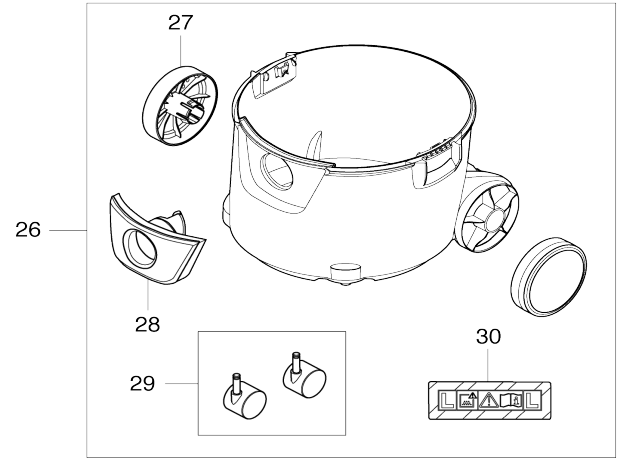

Model No.VC2000L VACUUM CLEANER

Model No.VC2000L VACUUM CLEANER

Obj. č.	Obj. č.	Popis	Možnost záměny	Množství	Nový/Stary	Poznámka 1	Poznámka 2
001	W107419618	COVER		1			
001		INC. 2					
002	W302003704	šroub		2	*		
002-1	W302004029	SCREW 5X18 TX20	O	2			
003	W107409981	HOSE AND CABLE HOOK		1			
004	W107404540	SWITCH O-I		1		vyp	
005	W107409183	DEDUSTING KNOB		1			
006	W107409127	P&C DRAIN HOUSING		1			
007	W107409128	DEDUTING ROD		1			
008	W107404542	CAPACITOR 0.1 MICRO FARAD		1			
009	W107409125	CABLE OUTLET		1			
009		INC. 10					
010	W302003704	šroub		2	*		
010-1	W302004029	SCREW 5X18 TX20	O	2			
011	W302002394	POWER CORD CEE 7/7		1		p	
012	W107409130	KIT LOCKING CLAMP		2		spona VC23012L VC2512L VC3011L	
013	W107409132	CLAMPING PLATE		1			
013		INC. 14					
014	W302003704	šroub		6	*		
014-1	W302004029	SCREW 5X18 TX20	O	6			
015	W107409160	MOTOR 220-240V 1000 W		1		motor	
015		INC. 16,17					
016	W107409163	UPPER MOTOR SEALING		1			
017	W107409164	LOWER MOTOR SEALING		1			
018	W909100083	pružina		1		pru	
019	W107409129	DEDUSTING FLAP		1		klapka	
020	W107409166	BASE PLATE WITH AIR OUTLET		1		deska VC2012L VC2512L VC3011L	
020		INC. 21					
021	W107409167	AIR OUTLET		1		v	
022	W107409165	SEALING FILTER		1		krou	
023	W107409159	DEFLECTOR SHIELD		1			
024	P-70219	filtrační patrona VC2010LVC2511 /446L=old W302000490		1			
025	W107402646	KIT FILTER SUPPORT CAGE +FLO AT		1		plov	
026	W107419619	MAKITA CONTAINER 20L		1			
026		INC. 27-30					
027	W107409170	WHEEL D130		2			
028	W107409169	INLET FITTING >VC2512L<		1		vstup VC2512L	
029	W140642250	KIT CASTOR WHEELS 50MM		1			
030	W302004200	LABEL >DUST CLASS L<		1			
031	W107409979	TUBE HOLDER KIT		1			
032	W000014295	NOZZLE UNIVERSAL		1	*		
032-1	W142950000	NOZZLE UNIVERSAL	O	1			
033	P-72942	sací trubice		1			
034	W000029541	CREVICE NOZZLE		1			
035	W107402706	FLOOR NOZZLE 36X260MM		1			