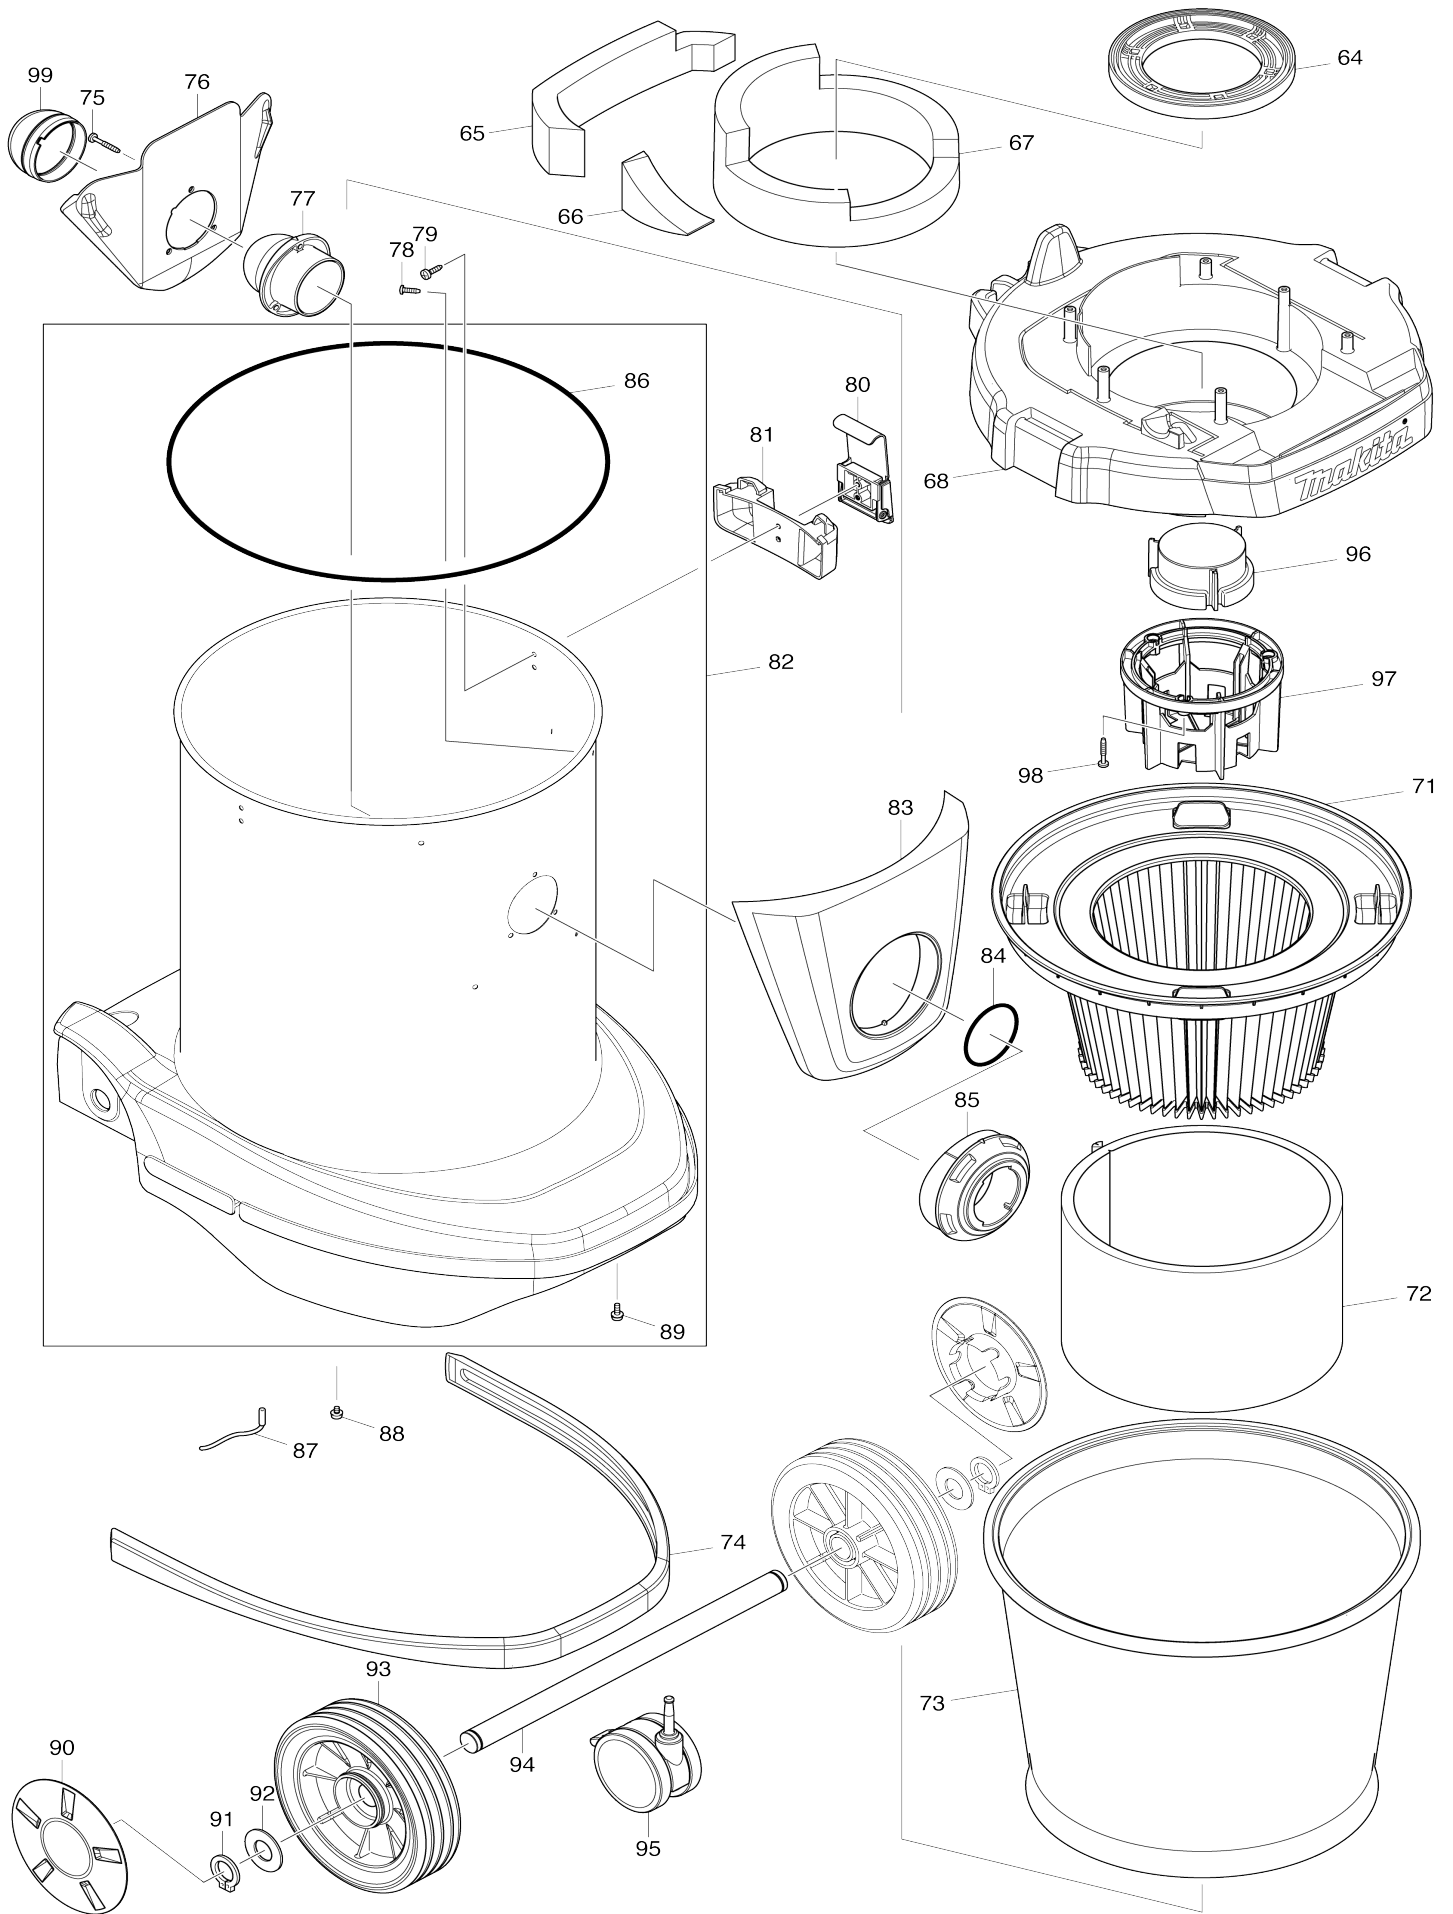

Model No.VC3210L VACUUM CLEANER

Model No.VC3210L VACUUM CLEANER

Model No.VC3210L VACUUM CLEANER

Obj. č.	Obj. č.	Popis	Možn ost zá měny	Množ ství	Nový/ Starý	Poznámka 1	Poznámka 2
001	452451-7	BASE HOOK		1			
002	266053-1	šroub 4x35=new266351-3		3			
003	140751-4	COWLING COMPLETE		1			
003		INC. 4-6					
004	451340-3	GRIP		1		rukoje	
005	891977-8	CAUTION LABEL		1			
006	423393-2	TOP DAMPER		1			
007	266060-4	933465		3		933465	
008	869061-7	VC3210L NAME PLATE		1			
009	265995-6	šroub 4x18 = old 265941-9		2			
010	451343-7	SWITCH HOLDER		1		dr	
011	650623-0	SWITCH		1	*		
011-1	650659-9	vypínač	X	1		vyp	
012	686023-8	RECEPTACLE SLEEVE		6	*	pouzdro DVC86_/15_	
012-1	686023-8	RECEPTACLE SLEEVE	<	8		pouzdro DVC86_/15_	
013	631922-9	SUB CONTROLLER		1			
014	961013-5	zajišťovací kroužek		1		zaji	
015	961062-2	STOP RING E-12		1		pru	
017	655117-0	OUTLET		1	*		
017-1	655123-5	OUTLET	S	1	*		
017-2	655123-5	OUTLET	O	1			
018	685740-7	RUBBER SHEET	S	1			
019	140742-5	SWITCH BASE COMPLETE		1	*		
019		INC. 24			*		
019-1	140742-5	SWITCH BASE COMPLETE	<	1			
019-1		INC. 24					
024	891982-5	CAUTION LABEL		1	*		
024-1	891982-5	CAUTION LABEL	<	1			
025	213054-0	o-kroužek 9		1		o-krou	
026	451344-5	SWITCH DIAL		1			
027	213176-6	o kroužek		1		o krou	
028	451342-9	SWITCH LEVER		1			
030	266630-9	+COUNTERSUNK TAPPING SCRE W4X16		4			
031	620033-5	regulátor		1		regul	
032	695350-2	POWER SUPPLY CORD 1.5-3-5.0		1		p	
033	682575-7	CORD GUARD 12-90		1			
034	265999-8	TAPPING SCREW 4X25		2			
035	687149-9	STRAIN RELIEF		1			
036	688131-1	filtr MT240/HM1801/1810/HR24= old688106-0		2	*	filtr	
036-1	688131-1	filtr MT240/HM1801/1810/HR24= old688106-0	O	2		filtr	
037	140254-8	SEPARATOR COMPLETE		1			
037		INC. 38					
038	423395-8	BOTTOM DAMPER		1			
039	423279-0	SEAL RING 70		1		t	
040	451338-0	MOTOR COVER		1			
041	241512-6	FAN 62		1			