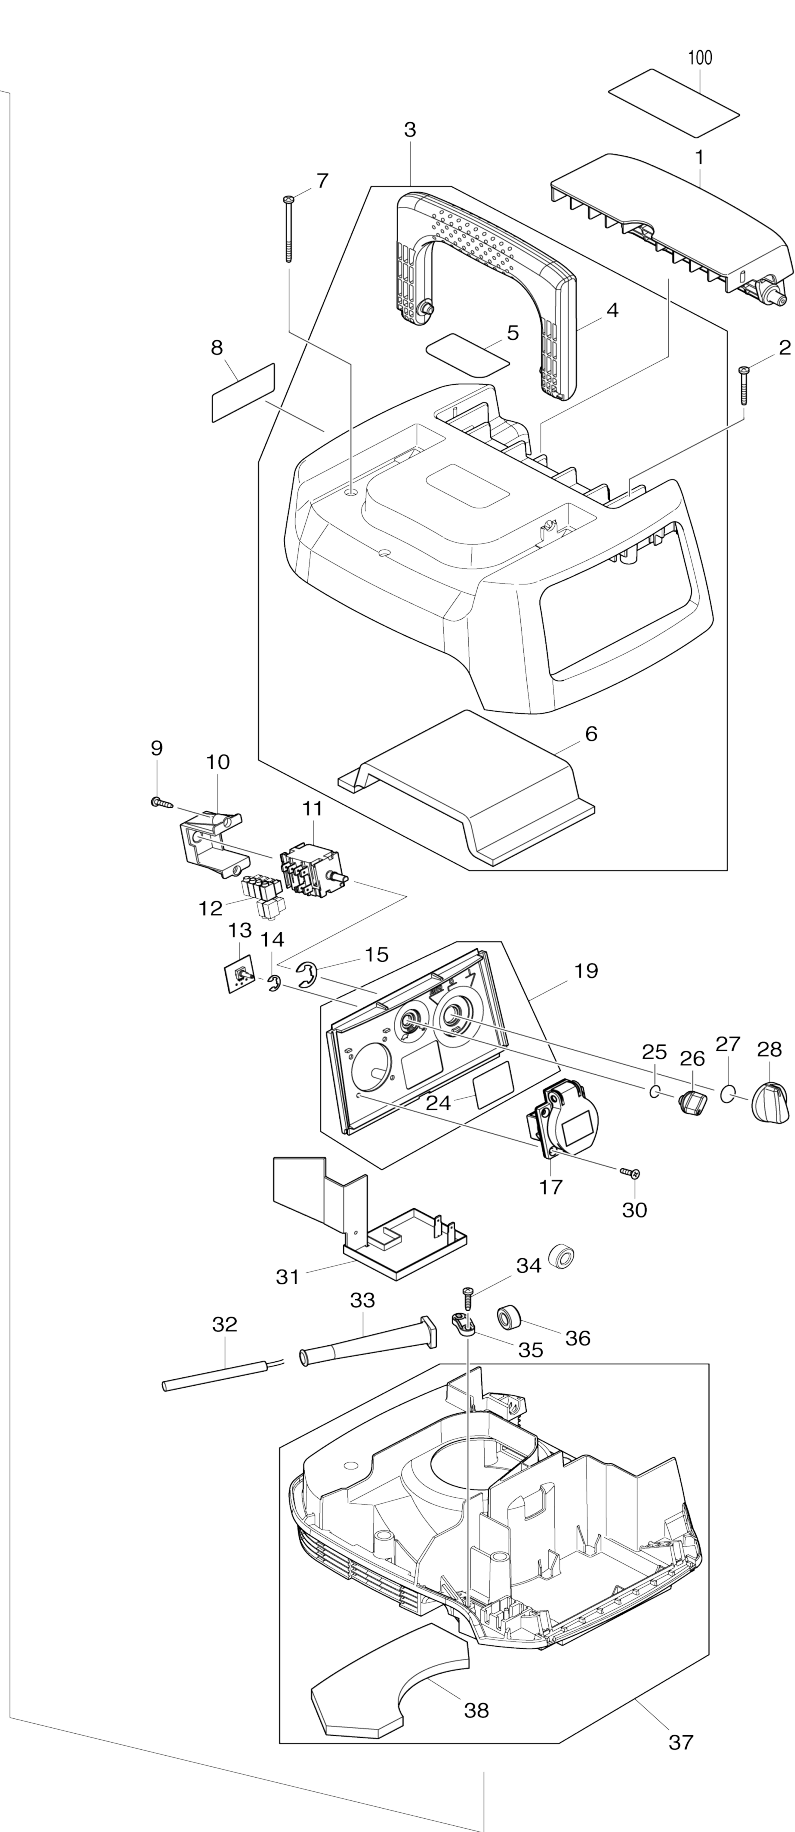

Model No.VC3210L VACUUM CLEANER

Model No.VC3210L VACUUM CLEANER

Model No.VC3210L VACUUM CLEANER

Obj. č.	Obj. č.	Popis	Možn ost zá měny	Množ ství	Nový/ Starý	Poznámka 1	Poznámka 2
001	452451-7	BASE HOOK		1			
002	266053-1	šroub 4x35=new266351-3		3			
003	140751-4	COWLING COMPLETE		1			
003		INC. 4-6					
004	451340-3	GRIP		1		rukoje	
005	891977-8	CAUTION LABEL		1			
006	423393-2	TOP DAMPER		1			
007	266060-4	933465		3		933465	
008	869061-7	VC3210L NAME PLATE		1			
009	265995-6	šroub 4x18 = old 265941-9		2			
010	451343-7	SWITCH HOLDER		1		dr	
011	650623-0	SWITCH		1	*		
011-1	650659-9	vypínač	X	1		vyp	
012	686023-8	RECEPTACLE SLEEVE		6	*	pouzdro DVC86_/15_	
012-1	686023-8	RECEPTACLE SLEEVE	<	8		pouzdro DVC86_/15_	
013	631922-9	SUB CONTROLLER		1			
014	961013-5	zajišťovací kroužek		1		zaji	
015	961062-2	STOP RING E-12		1		pru	
017	655117-0	OUTLET		1	*		
017-1	655123-5	OUTLET	S	1	*		
017-2	655123-5	OUTLET	O	1			
018	685740-7	RUBBER SHEET	S	1			
019	140742-5	SWITCH BASE COMPLETE		1	*		
019		INC. 24			*		
019-1	140742-5	SWITCH BASE COMPLETE	<	1			
019-1		INC. 24					
024	891982-5	CAUTION LABEL		1	*		
024-1	891982-5	CAUTION LABEL	<	1			
025	213054-0	o-kroužek 9		1		o-krou	
026	451344-5	SWITCH DIAL		1			
027	213176-6	o kroužek		1		o krou	
028	451342-9	SWITCH LEVER		1			
030	266630-9	+COUNTERSUNK TAPPING SCRE W4X16		4			
031	620033-5	regulátor		1		regul	
032	695350-2	POWER SUPPLY CORD 1.5-3-5.0		1		p	
033	682575-7	CORD GUARD 12-90		1			
034	265999-8	TAPPING SCREW 4X25		2			
035	687149-9	STRAIN RELIEF		1			
036	688131-1	filtr MT240/HM1801/1810/HR24= old688106-0		2	*	filtr	
036-1	688131-1	filtr MT240/HM1801/1810/HR24= old688106-0	O	2		filtr	
037	140254-8	SEPARATOR COMPLETE		1			
037		INC. 38					
038	423395-8	BOTTOM DAMPER		1			
039	423279-0	SEAL RING 70		1		t	
040	451338-0	MOTOR COVER		1			
041	241512-6	FAN 62		1			