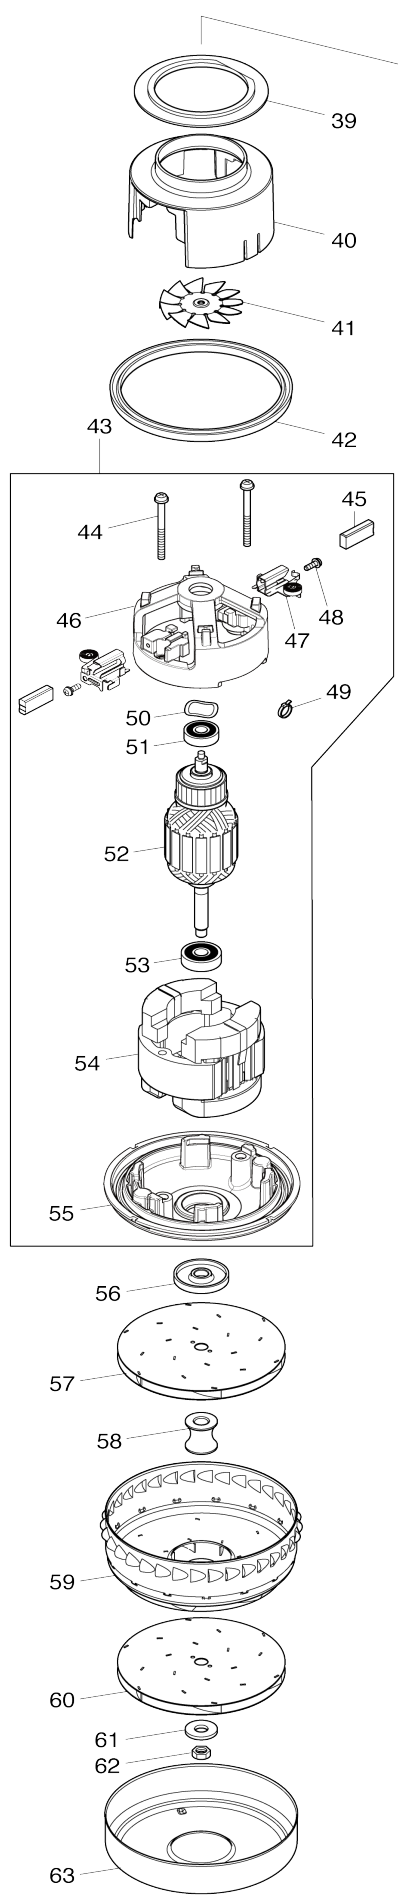

Model No.VC3210L VACUUM CLEANER

Model No.VC3210L VACUUM CLEANER

Model No.VC3210L VACUUM CLEANER

Obj. č.	Obj. č.	Popis	Možn ost zá měny	Množ ství	Nový/ Starý	Poznámka 1	Poznámka 2
001	452451-7	BASE HOOK		1			
002	266053-1	šroub 4x35=new266351-3		3			
003	140751-4	COWLING COMPLETE		1			
003		INC. 4-6					
004	451340-3	GRIP		1		rukoje	
005	891977-8	CAUTION LABEL		1			
006	423393-2	TOP DAMPER		1			
007	266060-4	933465		3		933465	
008	869061-7	VC3210L NAME PLATE		1			
009	265995-6	šroub 4x18 = old 265941-9		2			
010	451343-7	SWITCH HOLDER		1		dr	
011	650623-0	SWITCH		1	*		
011-1	650659-9	vypínač	X	1		vyp	
012	686023-8	RECEPTACLE SLEEVE		6	*	pouzdro DVC86_/15_	
012-1	686023-8	RECEPTACLE SLEEVE	<	8		pouzdro DVC86_/15_	
013	631922-9	SUB CONTROLLER		1			
014	961013-5	zajišťovací kroužek		1		zaji	
015	961062-2	STOP RING E-12		1		pru	
017	655117-0	OUTLET		1	*		
017-1	655123-5	OUTLET	S	1	*		
017-2	655123-5	OUTLET	O	1			
018	685740-7	RUBBER SHEET	S	1			
019	140742-5	SWITCH BASE COMPLETE		1	*		
019		INC. 24			*		
019-1	140742-5	SWITCH BASE COMPLETE	<	1			
019-1		INC. 24					
024	891982-5	CAUTION LABEL		1	*		
024-1	891982-5	CAUTION LABEL	<	1			
025	213054-0	o-kroužek 9		1		o-krou	
026	451344-5	SWITCH DIAL		1			
027	213176-6	o kroužek		1		o krou	
028	451342-9	SWITCH LEVER		1			
030	266630-9	+COUNTERSUNK TAPPING SCRE W4X16		4			
031	620033-5	regulátor		1		regul	
032	695350-2	POWER SUPPLY CORD 1.5-3-5.0		1		p	
033	682575-7	CORD GUARD 12-90		1			
034	265999-8	TAPPING SCREW 4X25		2			
035	687149-9	STRAIN RELIEF		1			
036	688131-1	filtr MT240/HM1801/1810/HR24= old688106-0		2	*	filtr	
036-1	688131-1	filtr MT240/HM1801/1810/HR24= old688106-0	O	2		filtr	
037	140254-8	SEPARATOR COMPLETE		1			
037		INC. 38					
038	423395-8	BOTTOM DAMPER		1			
039	423279-0	SEAL RING 70		1		t	
040	451338-0	MOTOR COVER		1			
041	241512-6	FAN 62		1			